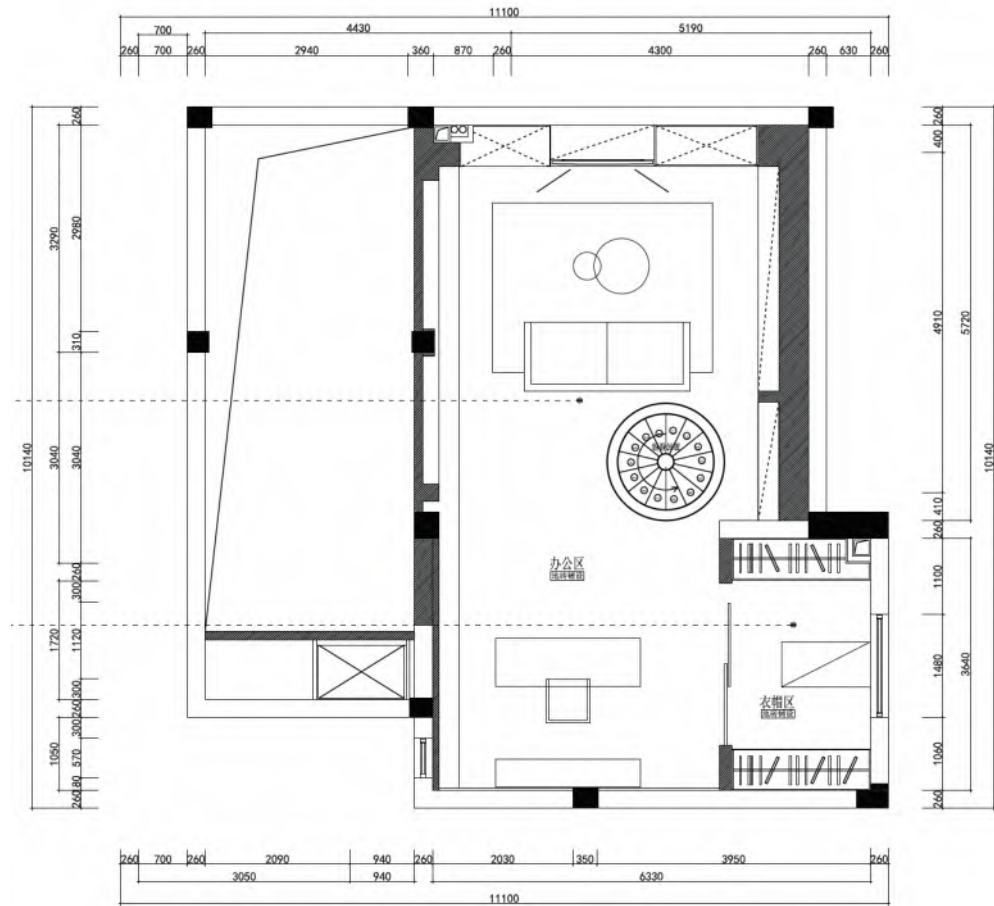

SCENE OVERVIEW

1F

「玄关与客厅」
Entrance hall and living room

2F

「餐厅与厨房」
Dining Room and Kitchen

3F

「书房」
Study room

4F

山水造寸境，将四时风物收藏。阁楼茶室以朴拙器皿与低矮茶台营造禅意氛围，光影从天窗倾泻而下，随时辰流转而变幻。推门而出为户外露台，远眺天际线与自然绿意，清晨与黄昏的光线最为动人。

适合拍摄：东方美学、茶文化、慢生活主题、情绪大片、品牌发布会或户外生活场景。

The attic tea room evokes a Zen atmosphere with rustic vessels and a low tea table. Light pours down from the skylight, shifting and changing with the passage of hours. Step outside to the open terrace, where the skyline and natural greenery unfold in the distance — the light at dawn and dusk is most moving.

· 自然光影,全天可用:南北通透,整栋采光面充裕,自然光随时辰流转,清晨至黄昏均有不同质感的光线可捕捉,减少人工布光成本。

· 家具可灵活移动:高价定制家具及设计师家具可根据拍摄需求调整布局,但需抬离地面移动,损坏需照价赔偿。

· 交通便利:位于嘉善县和合港小区,上海、杭州、苏州、嘉兴均在一小时左右交通圈内。

· 中央空调及WIFI全栋覆盖:拍摄团队舒适度有保障,数据传输便捷。

06

空间平面布局图

Space floor plan drawing

Space floor plan drawing

Space floor plan drawing

Space floor plan drawing