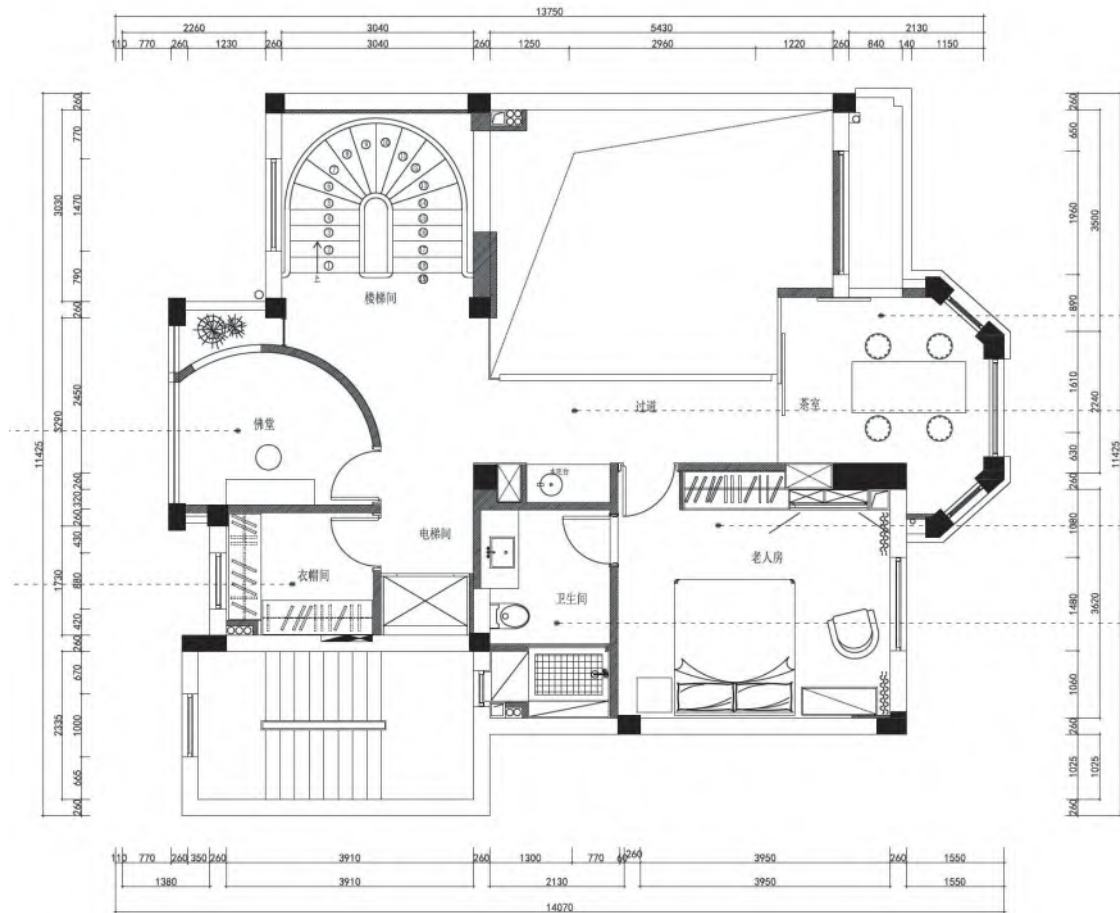

SCENE OVERVIEW

1F

「玄关与客厅」
Entrance hall and living room

2F

「餐厅与厨房」
Dining Room and Kitchen

3F

「书房」
Study room

4F

· 自然光影,全天可用:南北通透,整栋采光面充裕,自然光随时辰流转,清晨至黄昏均有不同质感的光线可捕捉,减少人工布光成本。

· 家具可灵活移动:高价定制家具及设计师家具可根据拍摄需求调整布局,但需抬离地面移动,损坏需照价赔偿。

· 交通便利:位于嘉善县和合港小区,上海、杭州、苏州、嘉兴均在一小时左右交通圈内。

· 中央空调及WIFI全栋覆盖:拍摄团队舒适度有保障,数据传输便捷。

06

空间平面布局图

Space floor plan drawing

Space floor plan drawing

Space floor plan drawing

Space floor plan drawing