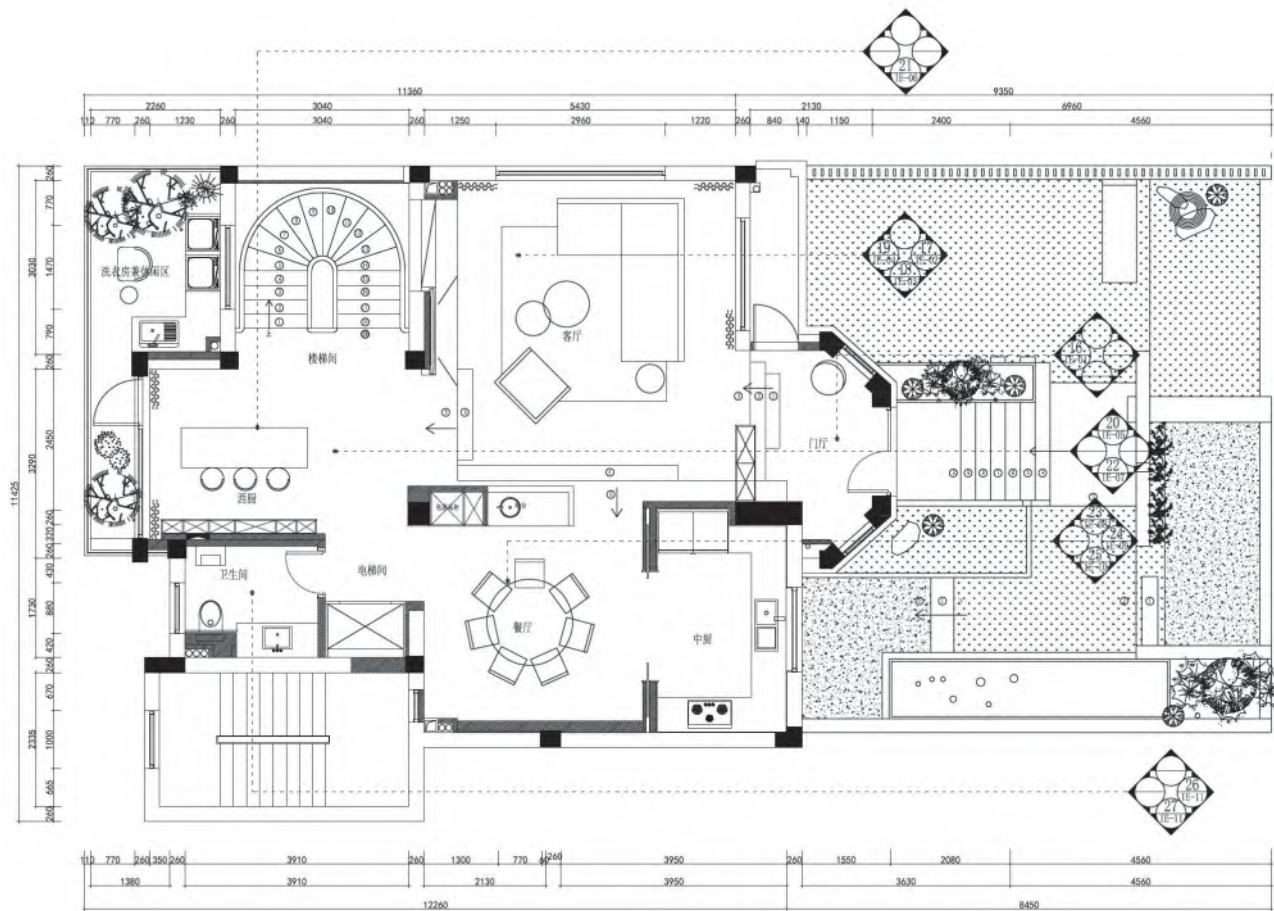

SCENE OVERVIEW

1F

「玄关与客厅」
Entrance hall and living room

2F

「餐厅与厨房」
Dining Room and Kitchen

3F

「书房」
Study room

4F

「主卧套间」
Master bedroom suite

5F

「茶室与露台」
Tea room and terrace

A one-stop, multi-scene space catering to
diverse creative needs.

入户即入画。

01 Enter the home,
and you step into a painting.

玄关以克制内敛的笔触营造归家的仪式感，微水泥墙面与温润木饰面交织，光影从落地窗倾泻而入，层次分明。客厅以开阔的尺度铺陈，素雅色调与中古家具形成静谧的对话，自然光穿透窗纱，塑造柔和的低对比氛围。

· 自然光影,全天可用:南北通透,整栋采光面充裕,自然光随时辰流转,清晨至黄昏均有不同质感的光线可捕捉,减少人工布光成本。

· 家具可灵活移动:高价定制家具及设计师家具可根据拍摄需求调整布局,但需抬离地面移动,损坏需照价赔偿。

· 交通便利:位于嘉善县和合港小区,上海、杭州、苏州、嘉兴均在一小时左右交通圈内。

· 中央空调及WIFI全栋覆盖:拍摄团队舒适度有保障,数据传输便捷。

06

空间平面布局图

Space floor plan drawing

Space floor plan drawing

Space floor plan drawing

Space floor plan drawing