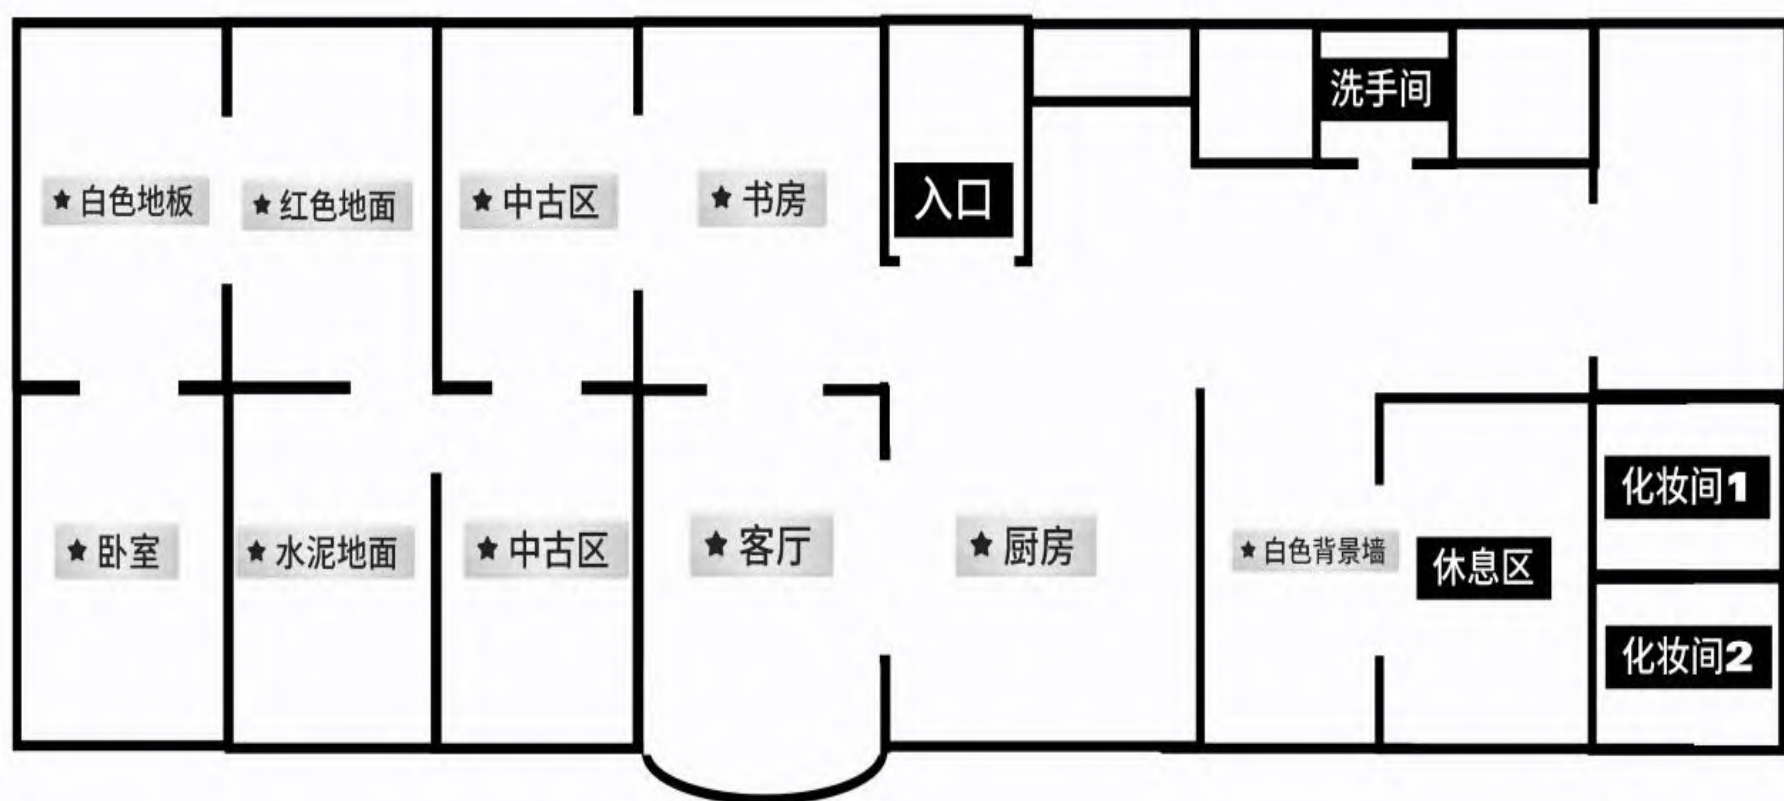

场地平面图（仅供布局参考）

场地位于：上海市松江区九亭

场地概况：800平平层空间，3吨货梯，380V独立电箱

场地提供：vip化妆间，休息室，熨烫机龙门架，衣架

Space1客厅

Space1客厅

Space2书房

Space3厨房

Space3 厨房

Space5中古区

Space4中古区

Space5水泥地

Space6红色

Space5,6more

Space6包豪斯

Space7卧室