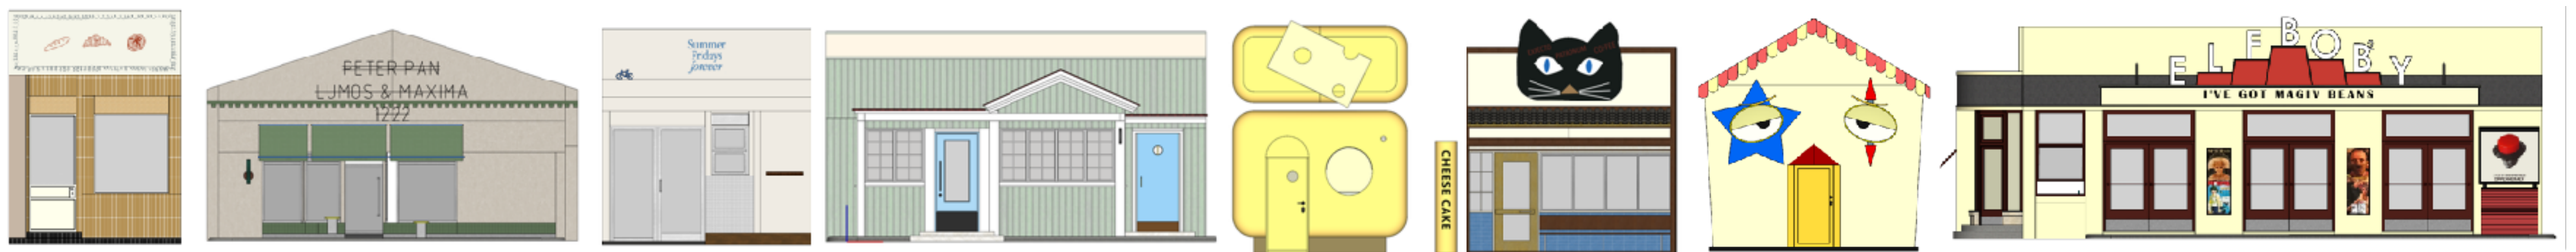

## 6 3号楼

多为外立面设计，内景包含大剧院，大咖啡店

ELF DOB'Y  
I'VE GOT MAGIC BEANS

GASOLINA

TEXACO PREMIUM TEXACO PREMIUM

TEXACO

TEXACO

bread