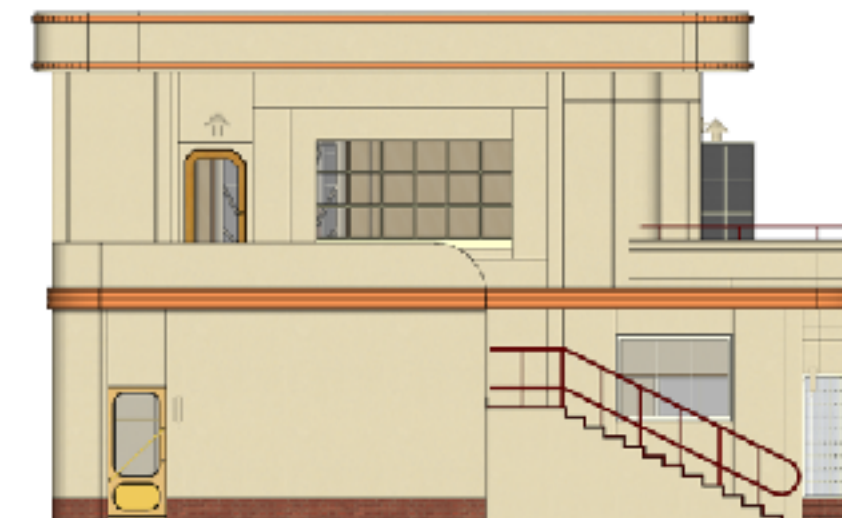

### 3 运动场

落地600平方左右。

## 4 NATURE HOTEL 別墅

分为两层，一层主要为中古/现代家居场景。单层面积 200 平+