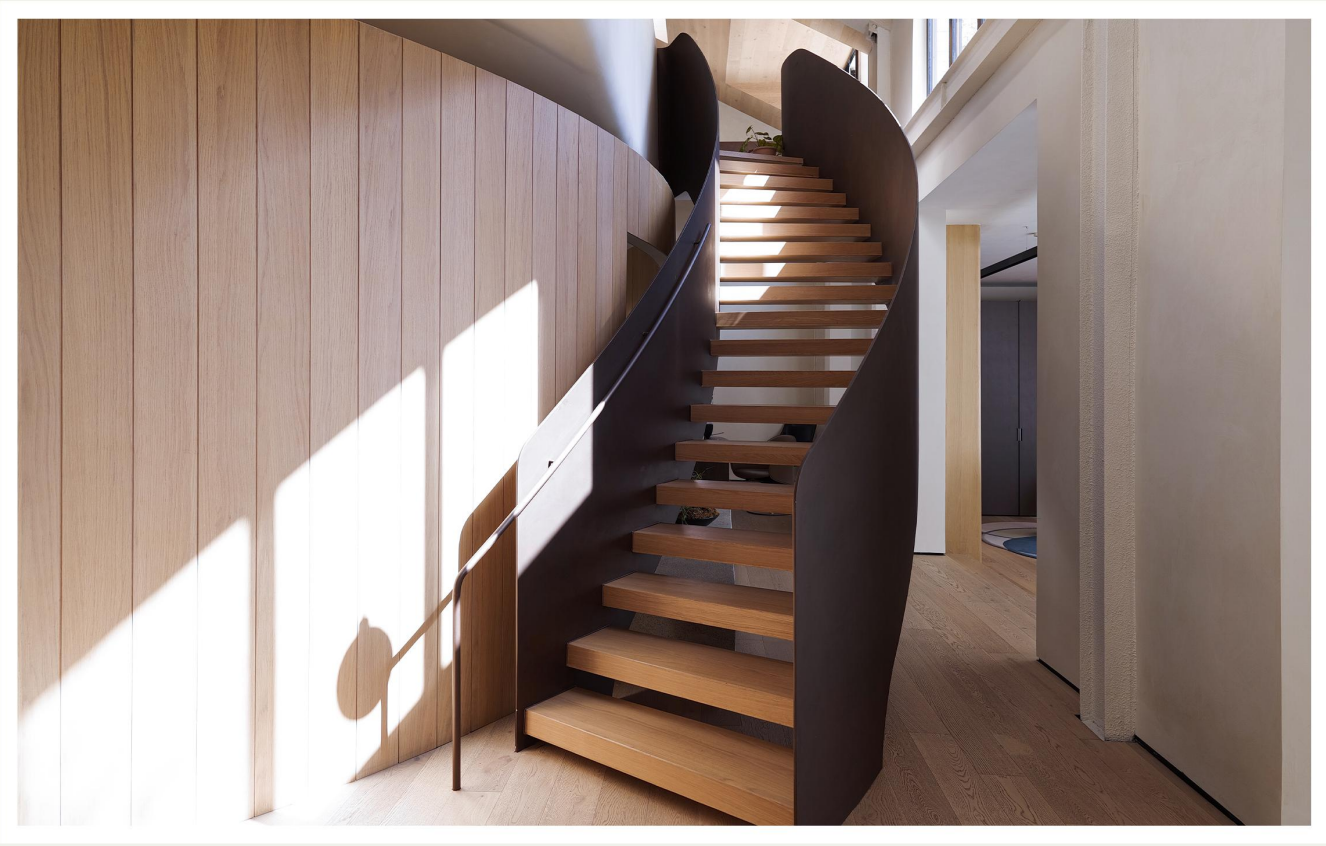

2套室内500m²的二层商业别墅
创意园区操作方便 24小时可拍摄

地址：

位于上海市闵行区光华路

适合各类TVC、平面、视频、访谈、杂志、家电等拍摄。

配置：

客厅/小花园/厨房/露台/卧室/书房/化妆间

熨烫机/龙门架/衣架/吹风机/中央空调/暖风机/灶台/千兆WIFI

SPACE
空间二(拍摄另外计费)