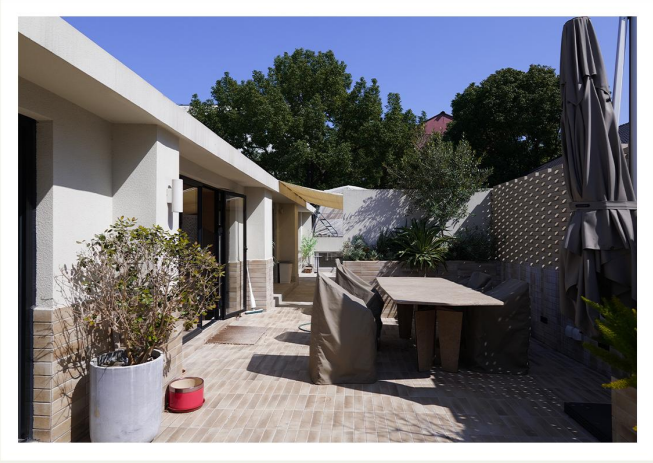

2套室内500m²的二层商业别墅
创意园区操作方便 24小时可拍摄

地址：

位于上海市闵行区光华路

适合各类TVC、平面、视频、访谈、杂志、家电等拍摄。

配置：

客厅/小花园/厨房/露台/卧室/书房/化妆间

熨烫机/龙门架/衣架/吹风机/中央空调/暖风机/灶台/千兆WIFI

SPACE
空间二(拍摄另外计费)