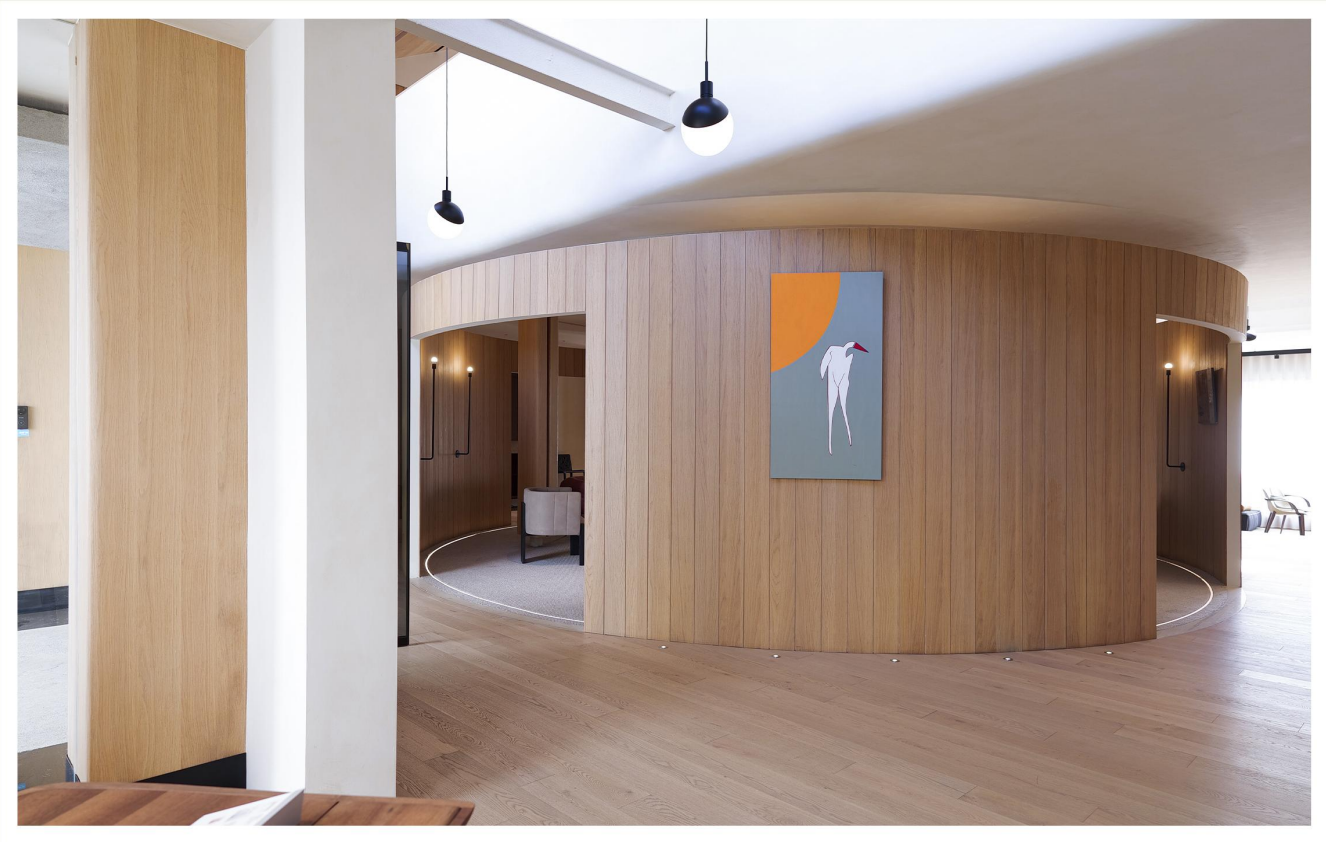

2套室内500m²的二层商业别墅
创意园区操作方便 24小时可拍摄

地址：

位于上海市闵行区光华路

适合各类TVC、平面、视频、访谈、杂志、家电等拍摄。

配置：

客厅/小花园/厨房/露台/卧室/书房/化妆间

熨烫机/龙门架/衣架/吹风机/中央空调/暖风机/灶台/千兆WIFI

SPACE
空间二(拍摄另外计费)