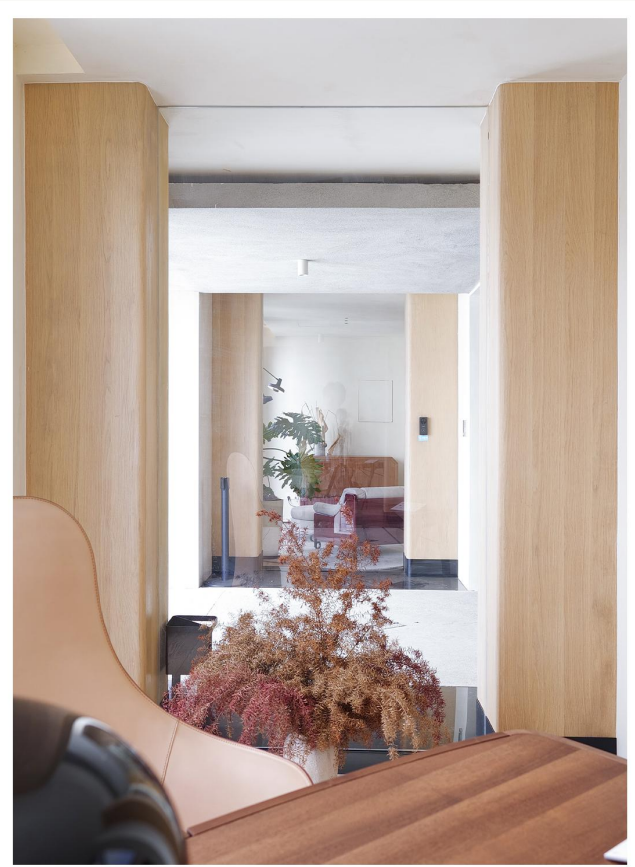

2套室内500m²的二层商业别墅
创意园区操作方便 24小时可拍摄

地址：

位于上海市闵行区光华路

适合各类TVC、平面、视频、访谈、杂志、家电等拍摄。

配置：

客厅/小花园/厨房/露台/卧室/书房/化妆间

熨烫机/龙门架/衣架/吹风机/中央空调/暖风机/灶台/千兆WIFI

SPACE
空间二(拍摄另外计费)