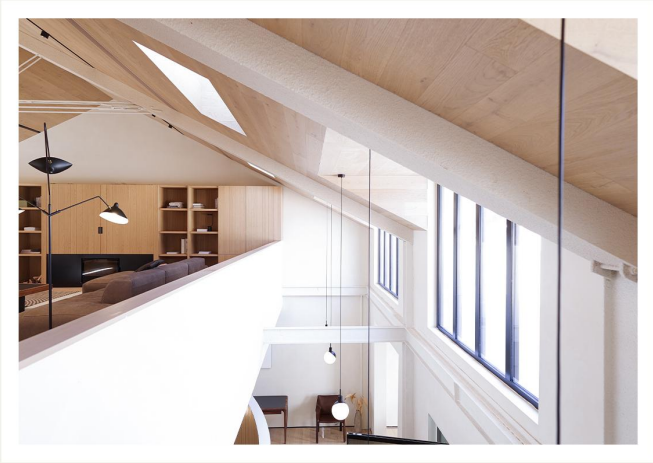

2套室内500m²的二层商业别墅
创意园区操作方便 24小时可拍摄

地址：

位于上海市闵行区光华路

适合各类TVC、平面、视频、访谈、杂志、家电等拍摄。

配置：

客厅/小花园/厨房/露台/卧室/书房/化妆间

熨烫机/龙门架/衣架/吹风机/中央空调/暖风机/灶台/千兆WIFI

SPACE
空间二(拍摄另外计费)