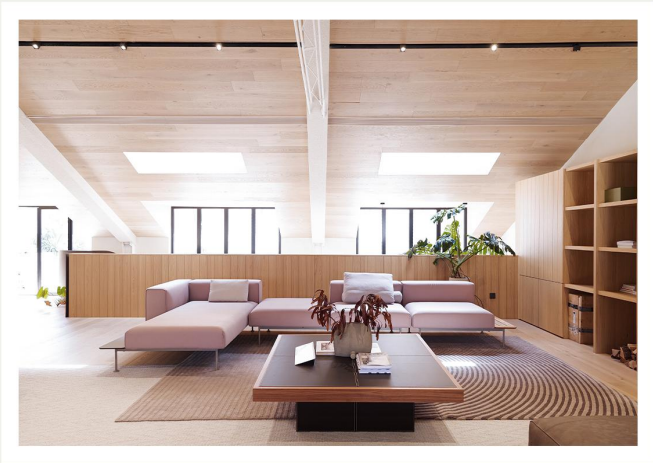

2套室内500m²的二层商业别墅
创意园区操作方便 24小时可拍摄

地址：

位于上海市闵行区光华路

适合各类TVC、平面、视频、访谈、杂志、家电等拍摄。

配置：

客厅/小花园/厨房/露台/卧室/书房/化妆间

熨烫机/龙门架/衣架/吹风机/中央空调/暖风机/灶台/千兆WIFI

SPACE
空间二(拍摄另外计费)