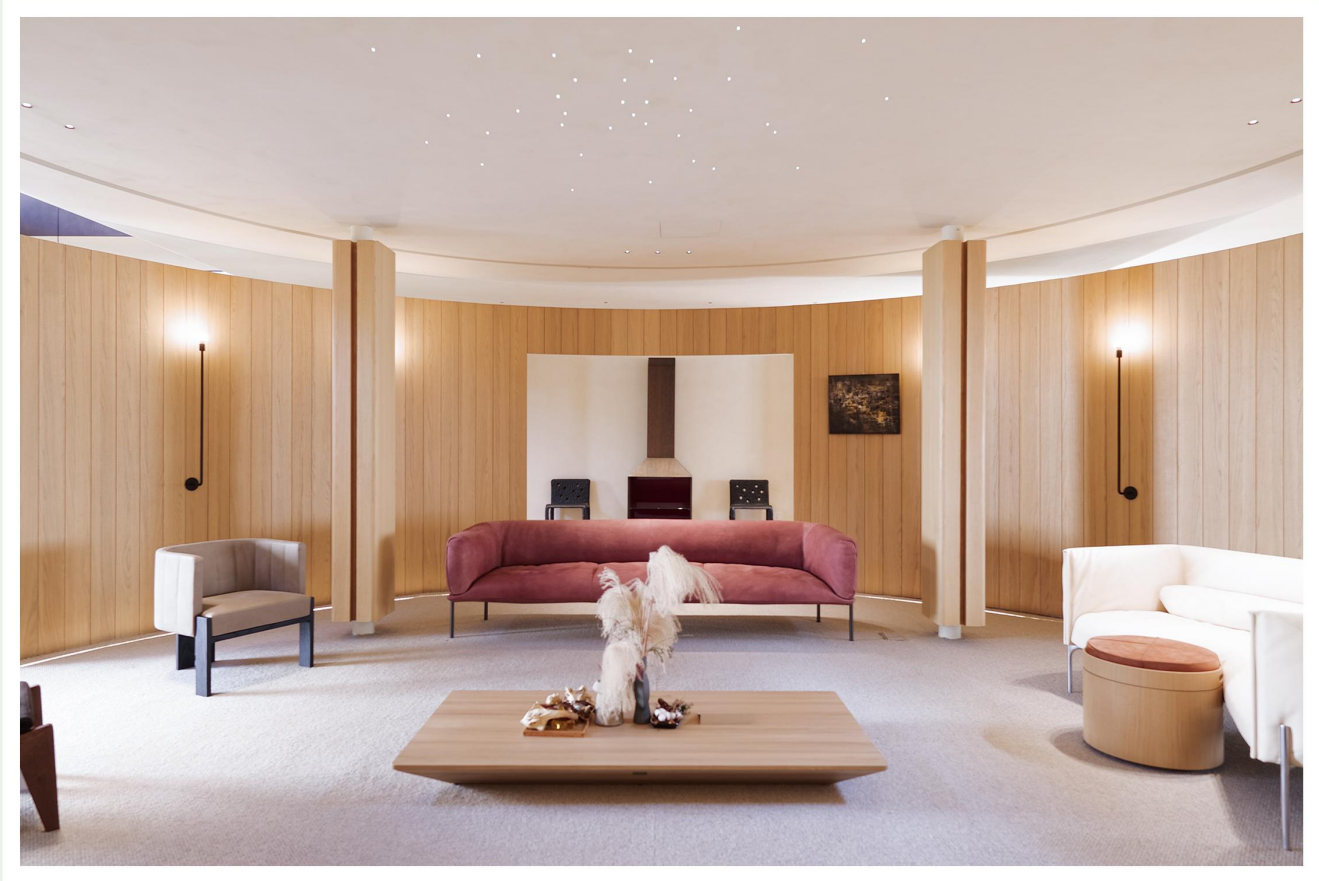

2套室内500m²的二层商业别墅
创意园区操作方便 24小时可拍摄

地址：

位于上海市闵行区光华路

适合各类TVC、平面、视频、访谈、杂志、家电等拍摄。

配置：

客厅/小花园/厨房/露台/卧室/书房/化妆间

熨烫机/龙门架/衣架/吹风机/中央空调/暖风机/灶台/千兆WIFI

SPACE
空间二(拍摄另外计费)