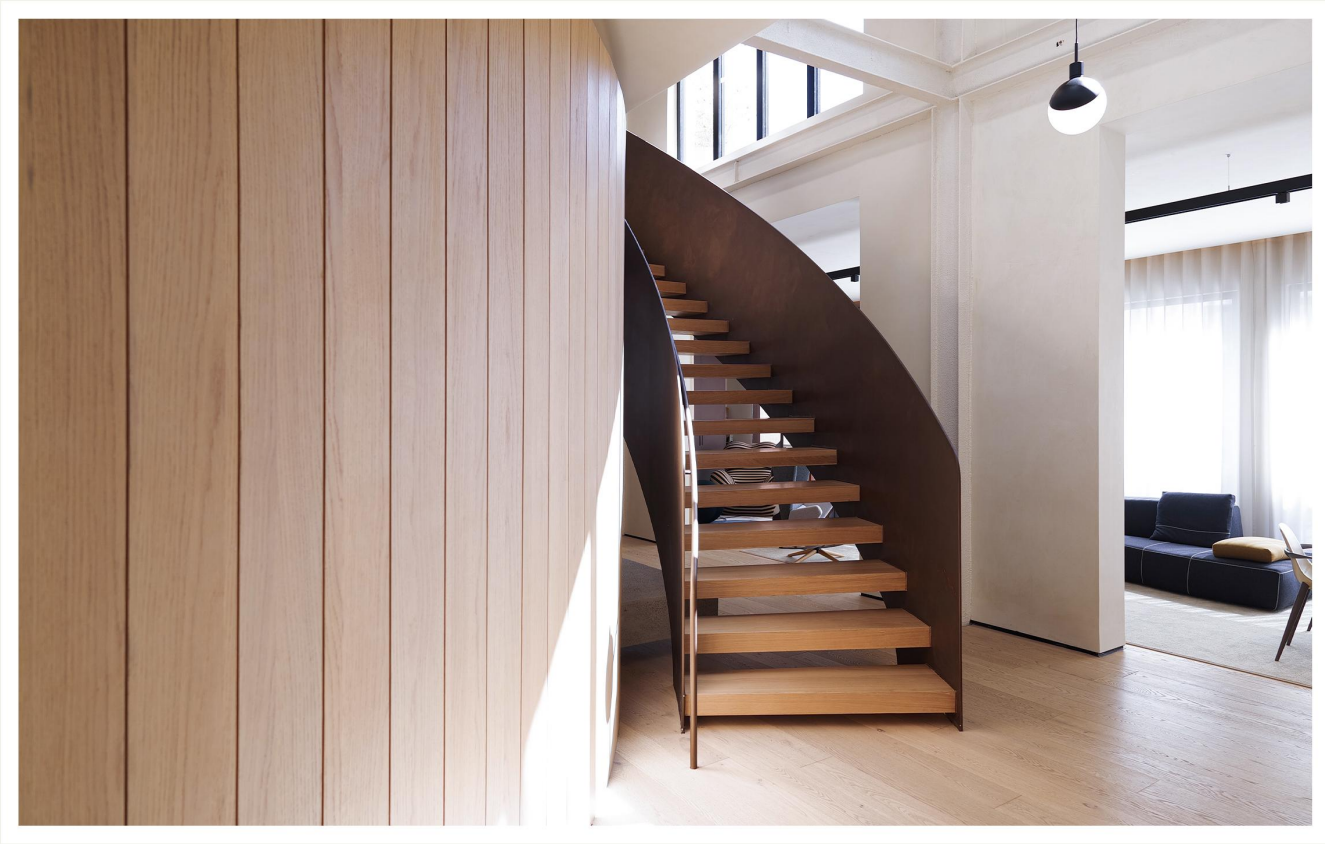

2套室内500m²的二层商业别墅
创意园区操作方便 24小时可拍摄

地址：

位于上海市闵行区光华路

适合各类TVC、平面、视频、访谈、杂志、家电等拍摄。

配置：

客厅/小花园/厨房/露台/卧室/书房/化妆间

熨烫机/龙门架/衣架/吹风机/中央空调/暖风机/灶台/千兆WIFI

SPACE
空间二(拍摄另外计费)