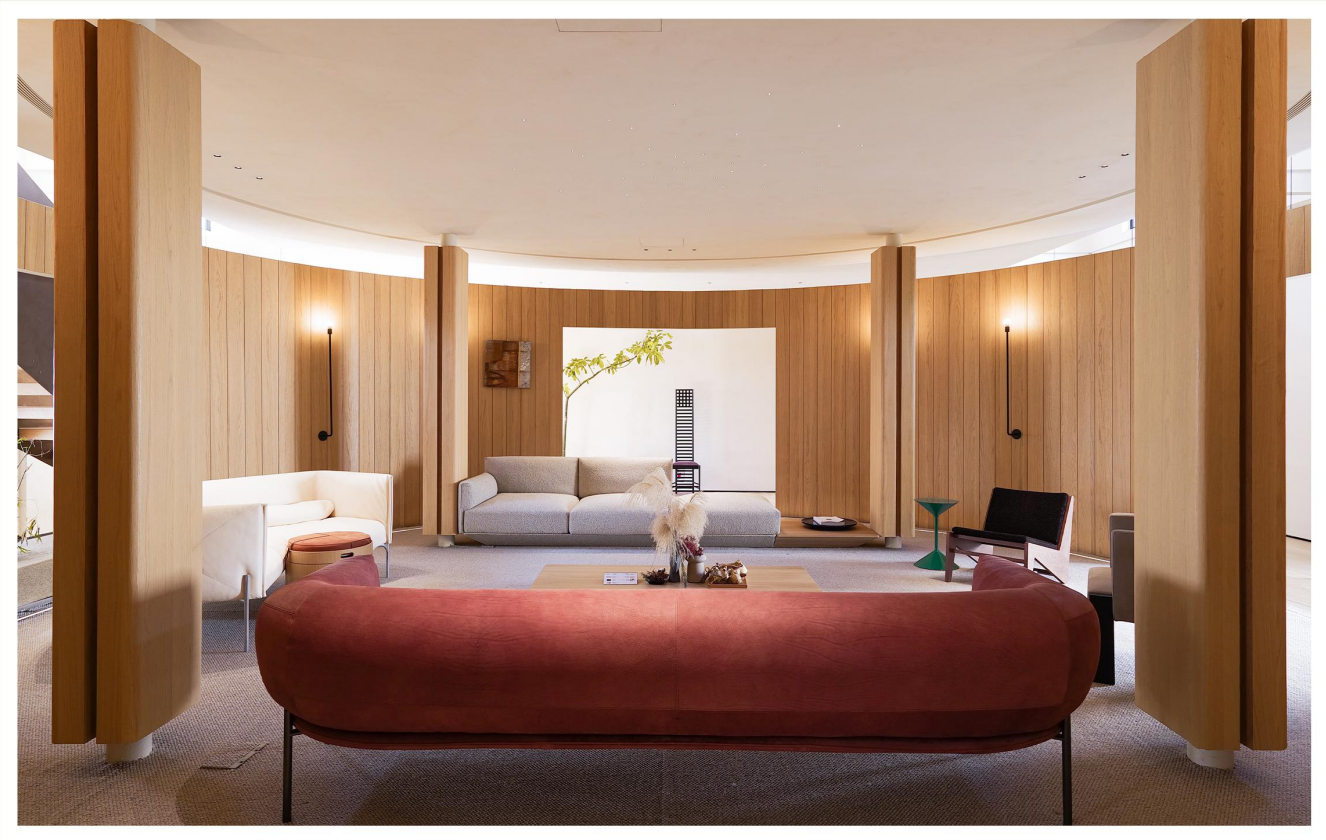

2套室内500m²的二层商业别墅
创意园区操作方便 24小时可拍摄

地址：

位于上海市闵行区光华路

适合各类TVC、平面、视频、访谈、杂志、家电等拍摄。

配置：

客厅/小花园/厨房/露台/卧室/书房/化妆间

熨烫机/龙门架/衣架/吹风机/中央空调/暖风机/灶台/千兆WIFI

SPACE
空间二(拍摄另外计费)