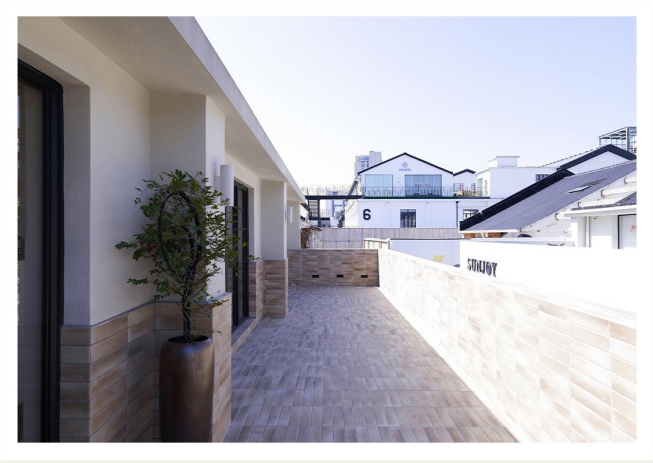

2套室内500m²的二层商业别墅
创意园区操作方便 24小时可拍摄

地址：

位于上海市闵行区光华路

适合各类TVC、平面、视频、访谈、杂志、家电等拍摄。

配置：

客厅/小花园/厨房/露台/卧室/书房/化妆间

熨烫机/龙门架/衣架/吹风机/中央空调/暖风机/灶台/千兆WIFI

SPACE
空间二(拍摄另外计费)