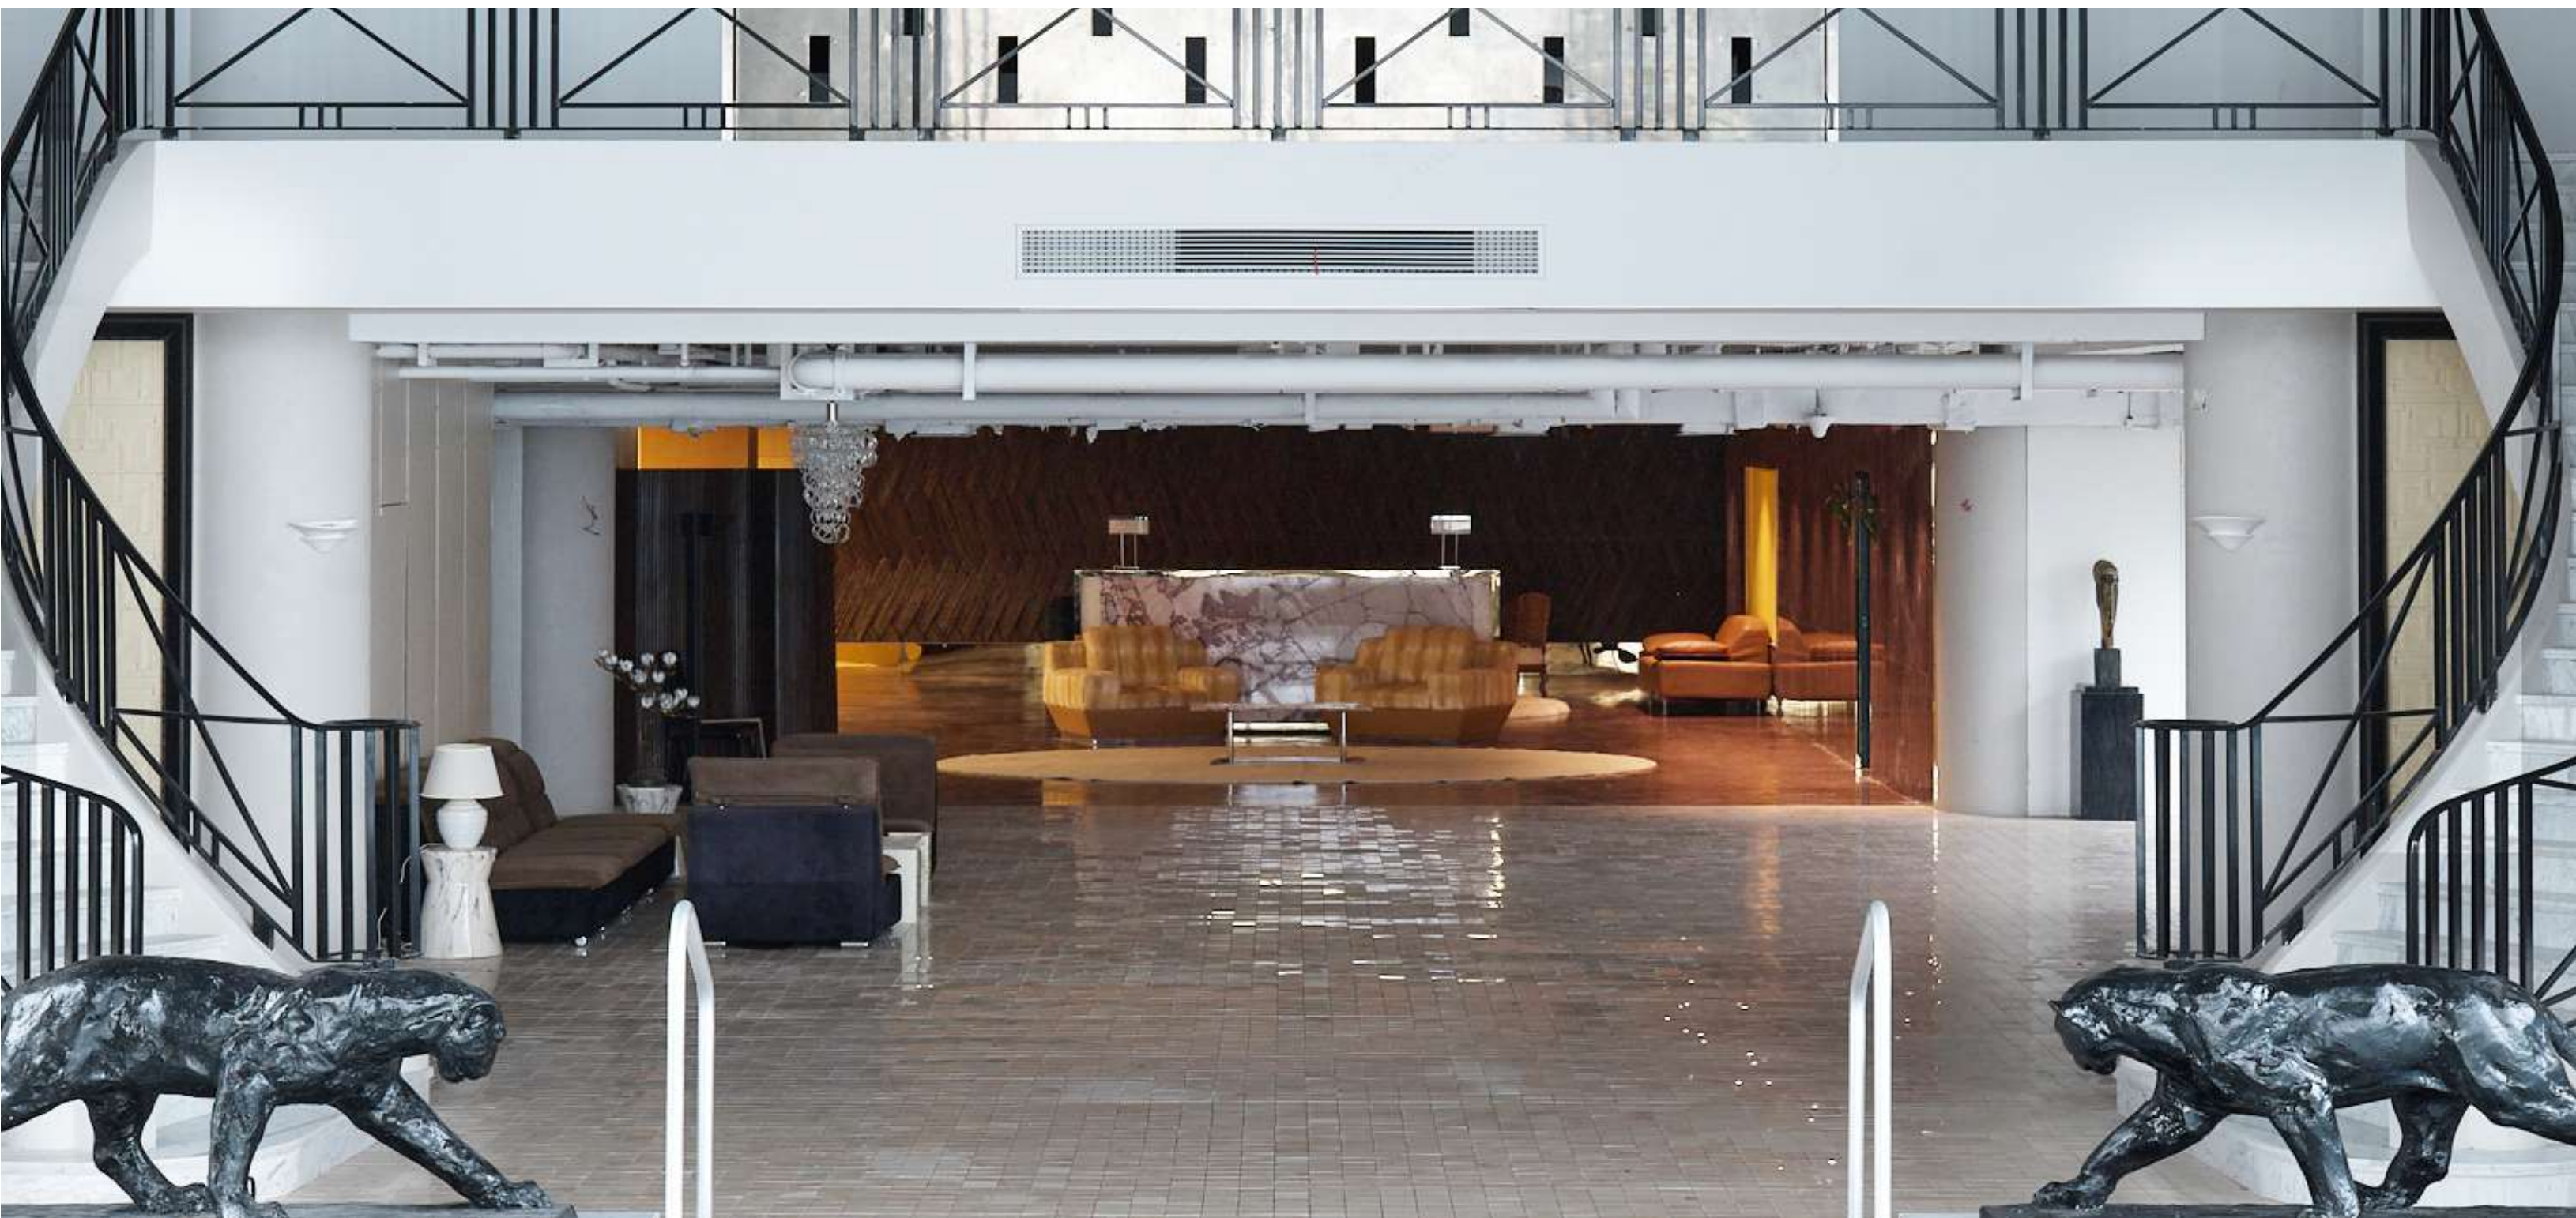

INTRODUCTION

场地分上下两层,含6米挑高大空间,挑高区有玻璃台与拱形玻璃窗,自然光充足。

一层为919M²,采用法式现代风,大理石地面与多款中古家具打造质感空间;

二层为245M²,采用都市摩登风,以黑白色调与金属玻璃营造前卫氛围。

SPACE UTILIZATION

THANKS