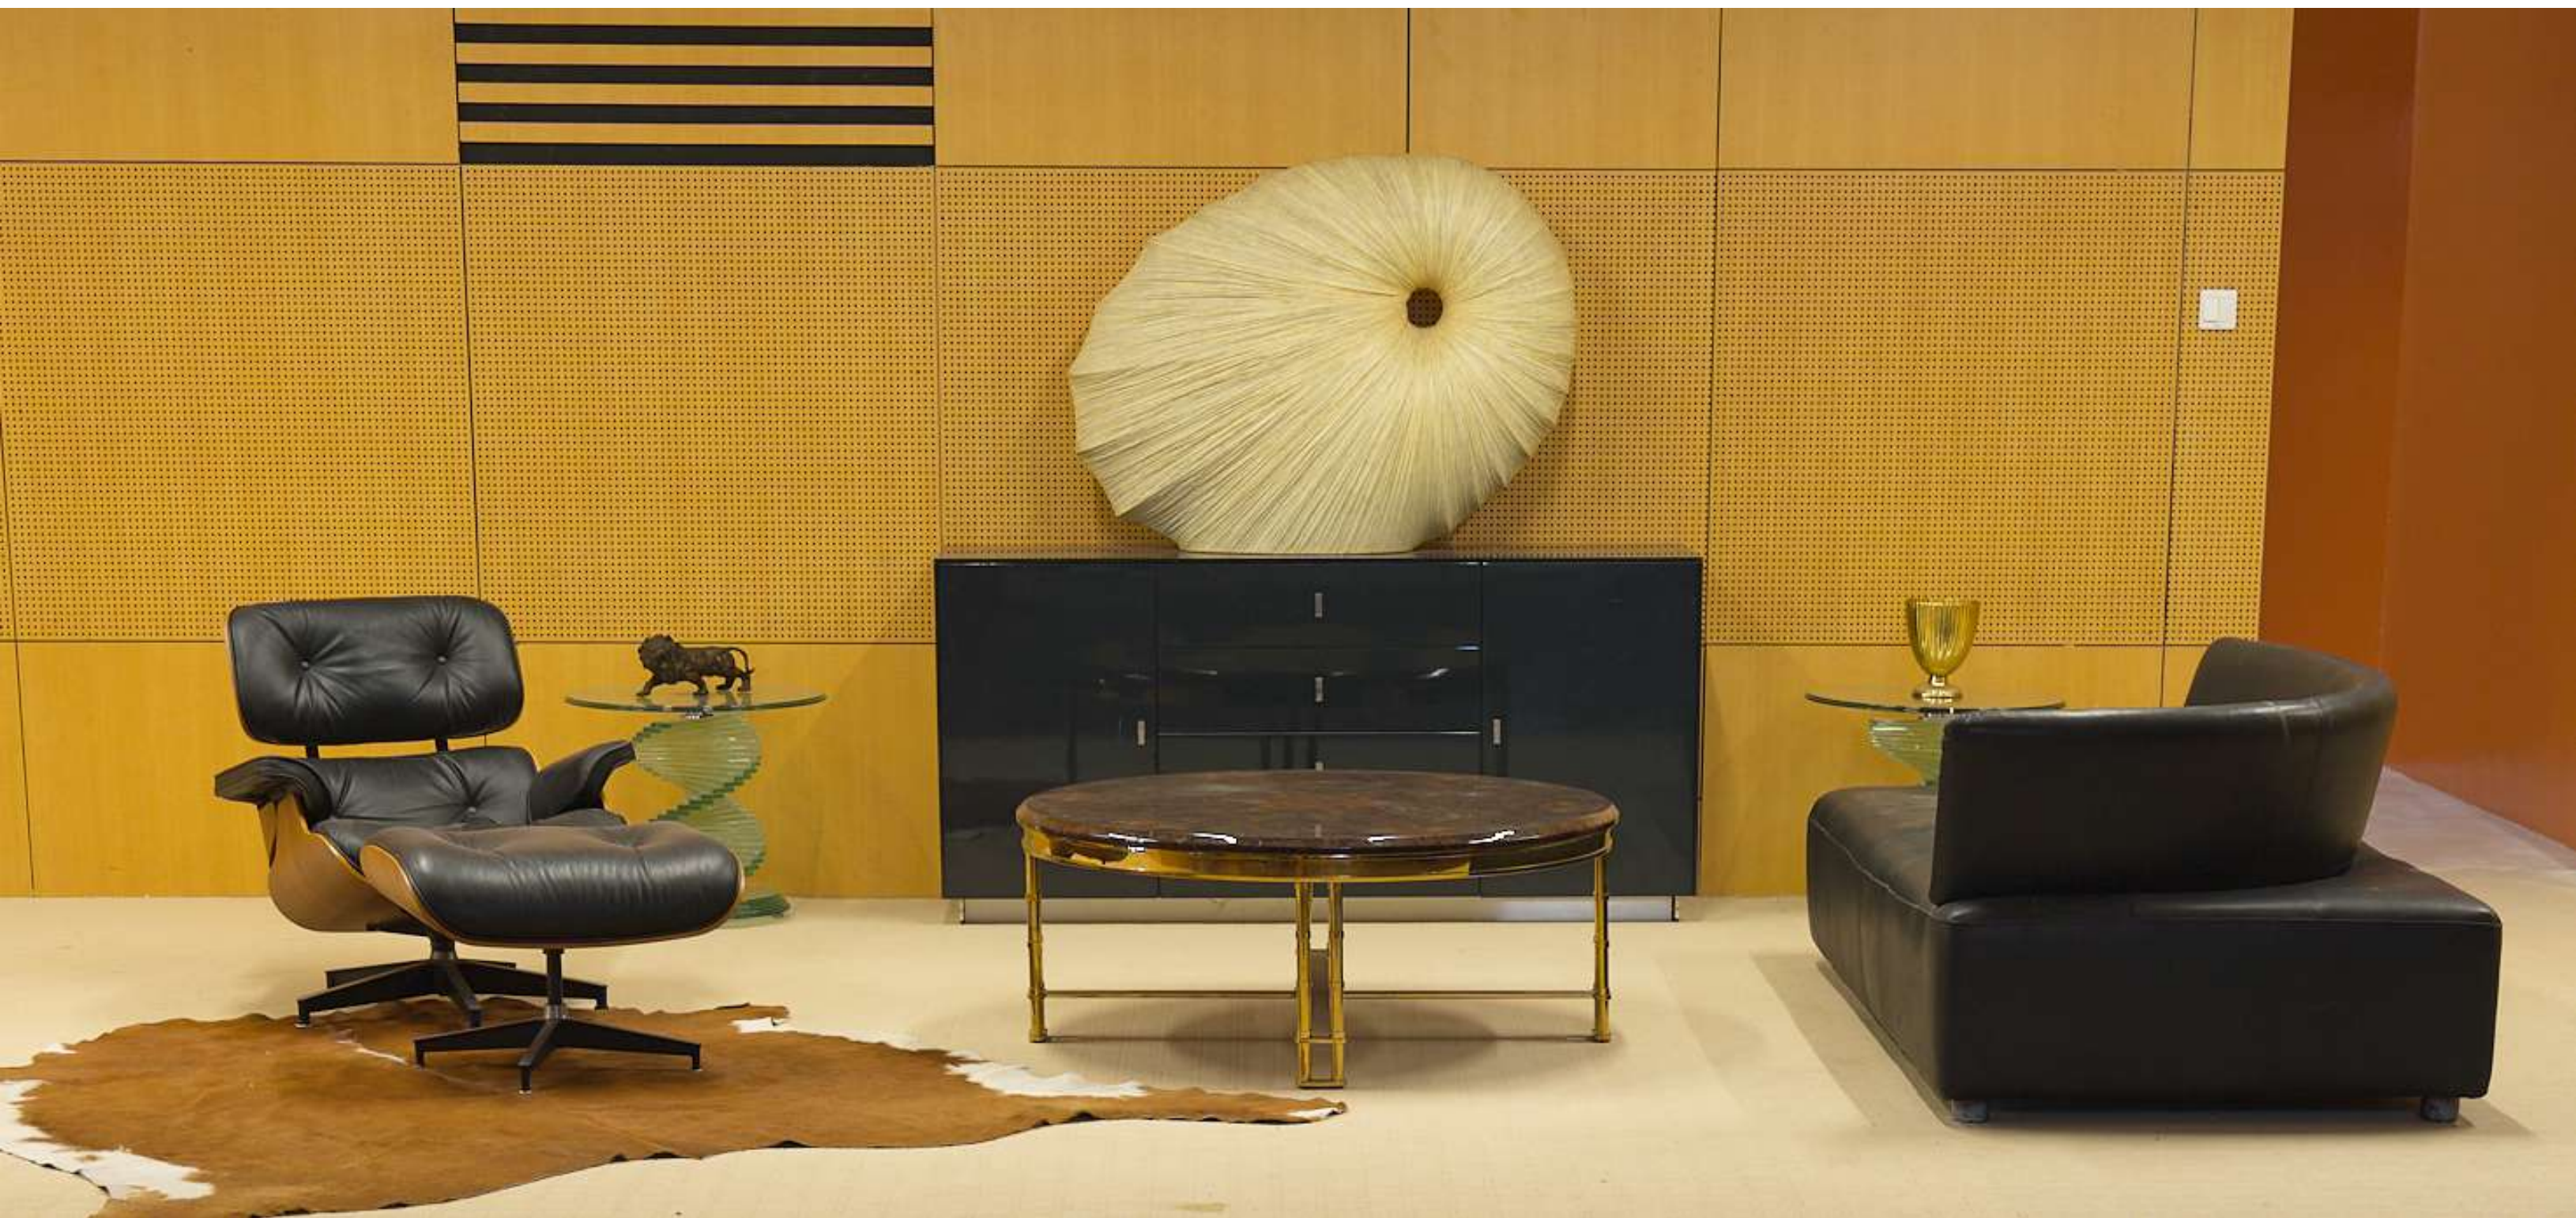

INTRODUCTION

场地分上下两层,含6米挑高大空间,挑高区有玻璃台与拱形玻璃窗,自然光充足。

一层为919M²,采用法式现代风,大理石地面与多款中古家具打造质感空间;

二层为245M²,采用都市摩登风,以黑白色调与金属玻璃营造前卫氛围。

SPACE UTILIZATION

THANKS