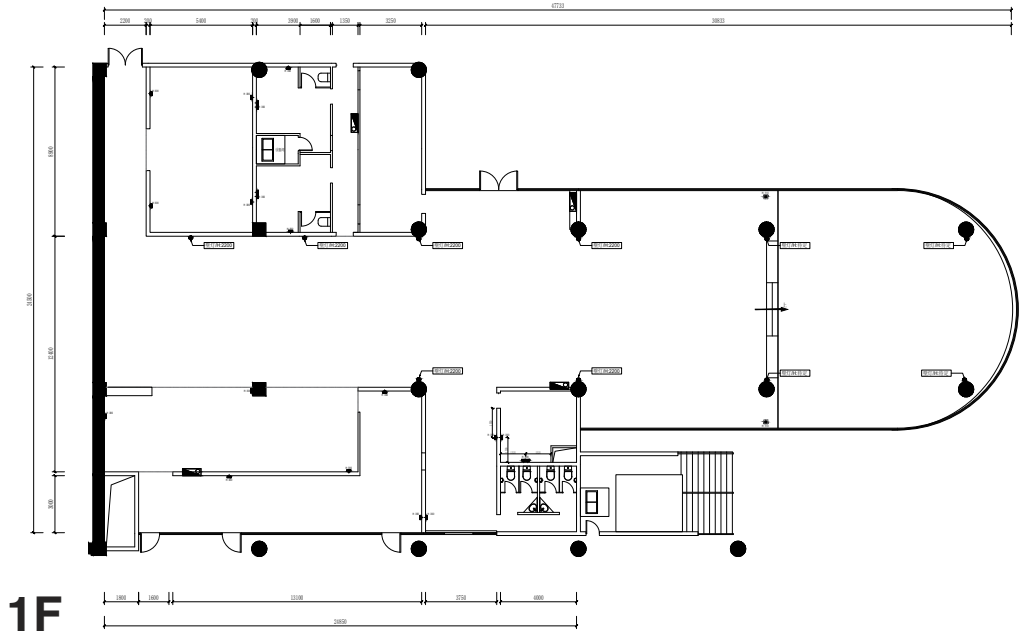

INTRODUCTION

场地分上下两层,含6米挑高大空间,挑高区有玻璃台与拱形玻璃窗,自然光充足。

一层为919M²,采用法式现代风,大理石地面与多款中古家具打造质感空间;

二层为245M²,采用都市摩登风,以黑白色调与金属玻璃营造前卫氛围。

SPACE UTILIZATION

THANKS