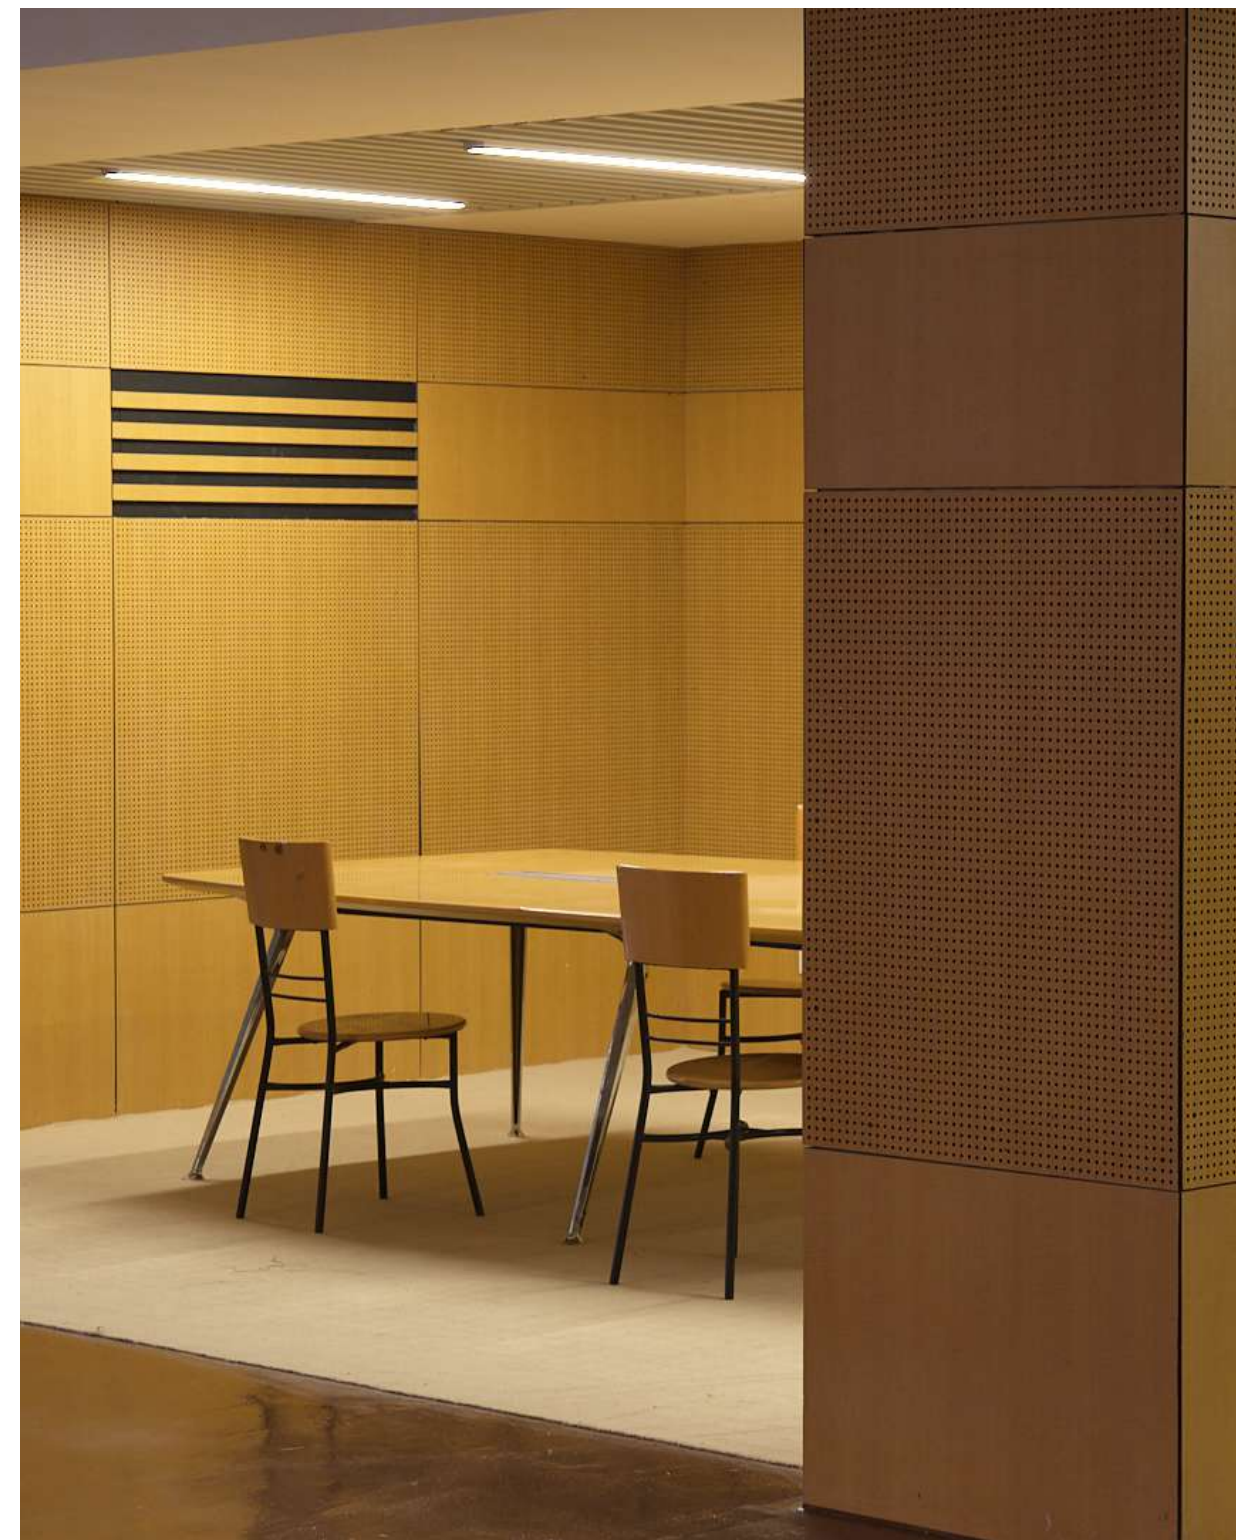

INTRODUCTION

场地分上下两层,含6米挑高大空间,挑高区有玻璃台与拱形玻璃窗,自然光充足。

一层为919M²,采用法式现代风,大理石地面与多款中古家具打造质感空间;

二层为245M²,采用都市摩登风,以黑白色调与金属玻璃营造前卫氛围。

SPACE UTILIZATION

THANKS