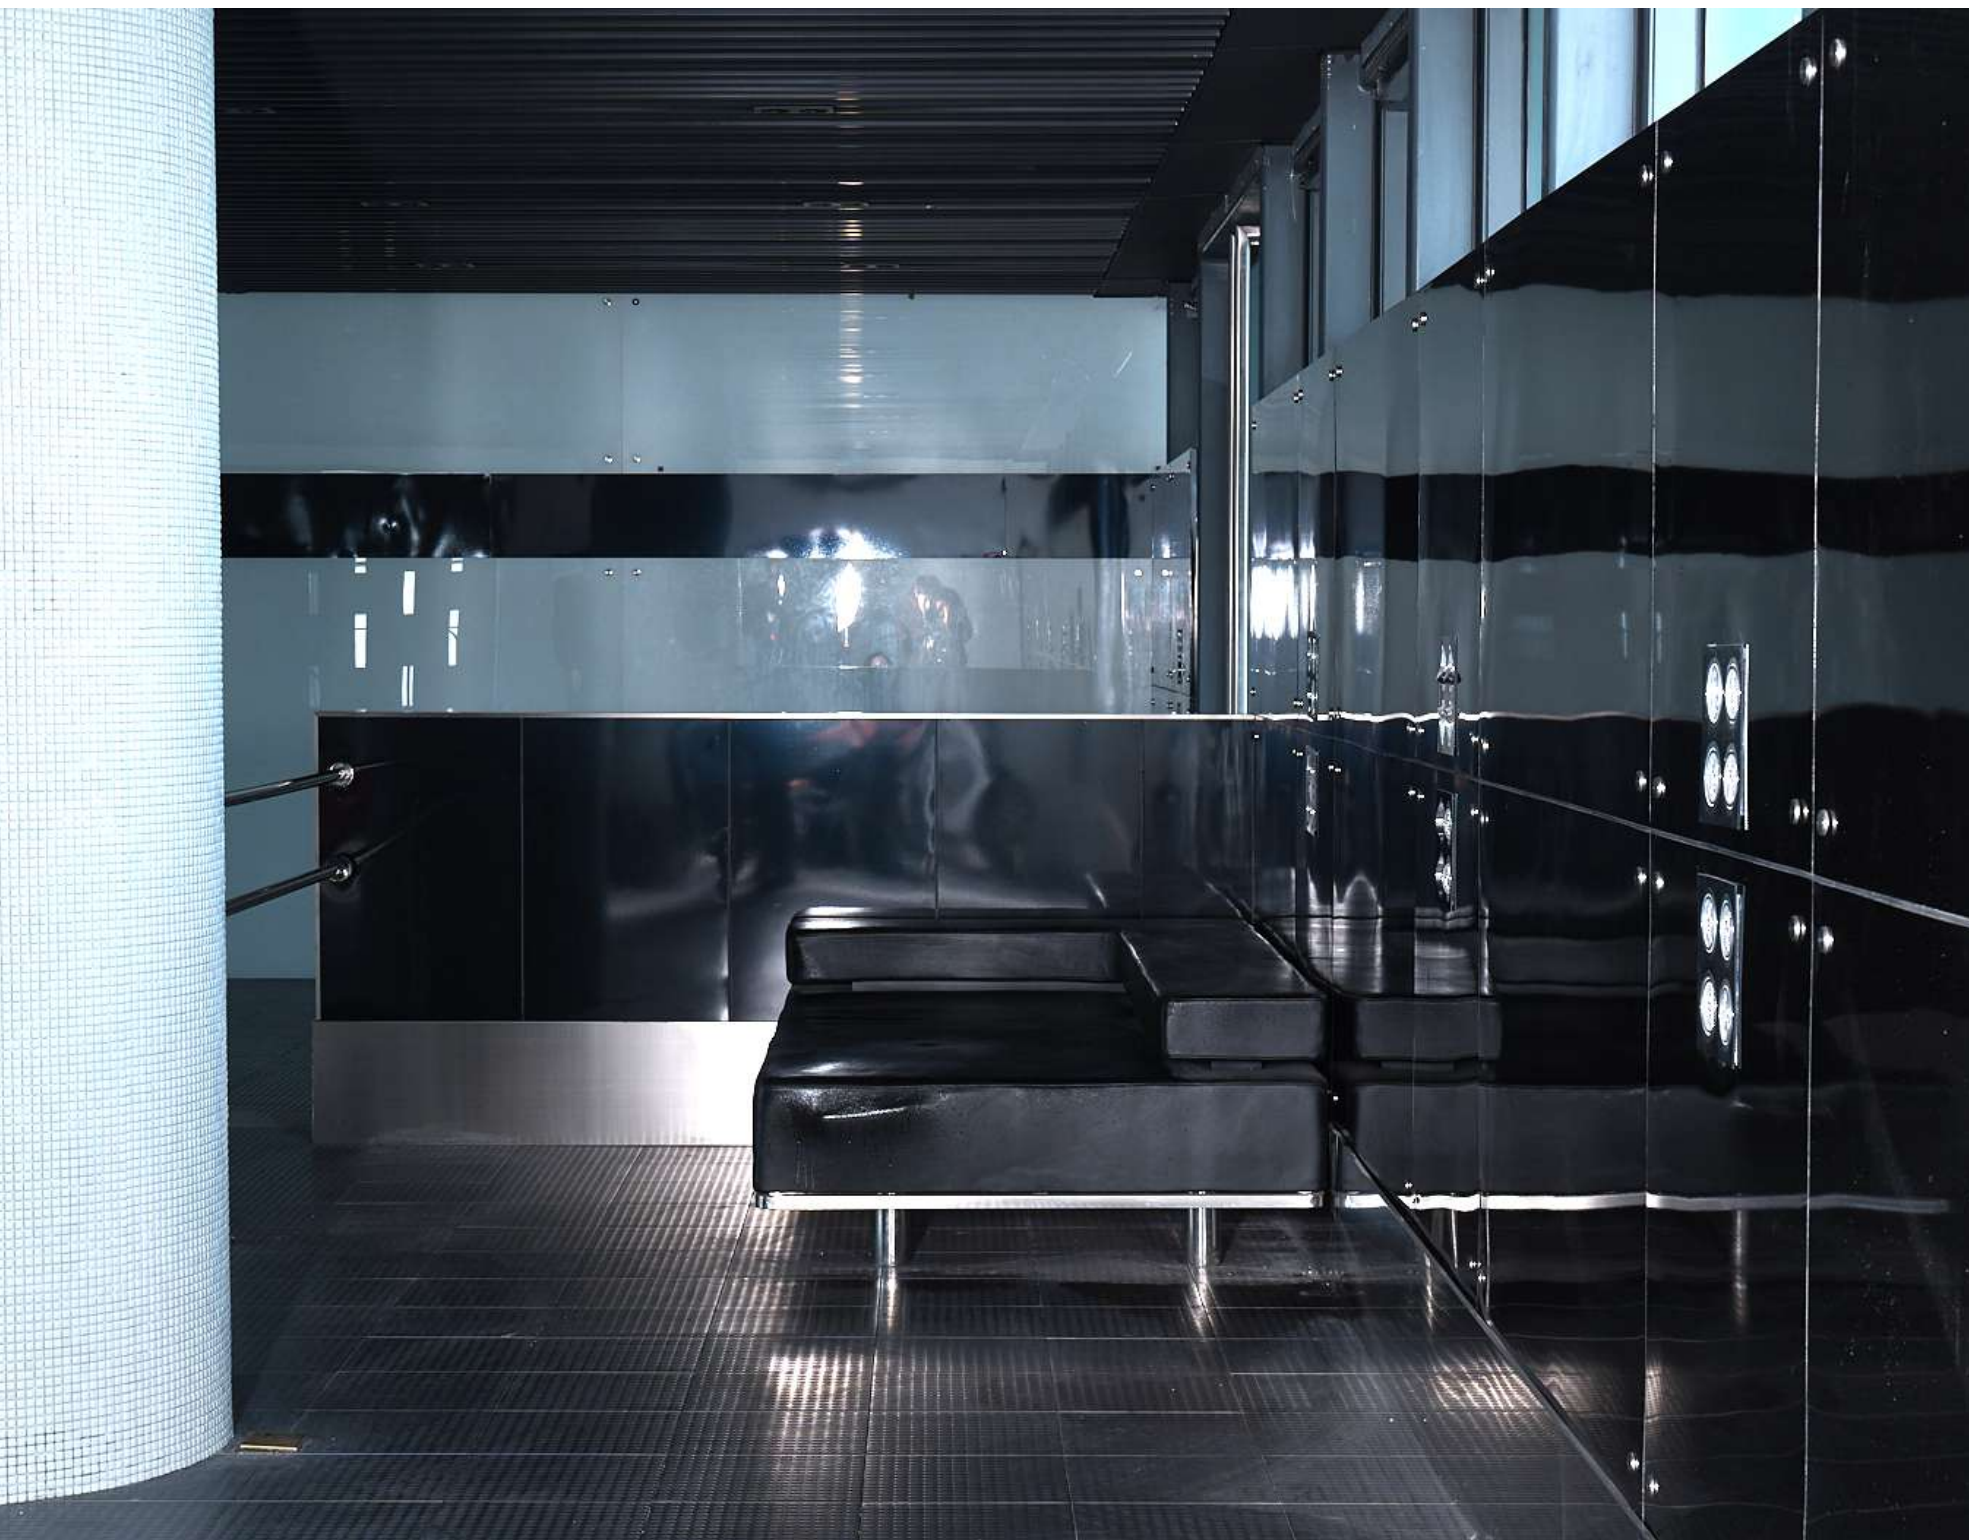

INTRODUCTION

场地分上下两层,含6米挑高大空间,挑高区有玻璃台与拱形玻璃窗,自然光充足。

一层为919M²,采用法式现代风,大理石地面与多款中古家具打造质感空间;

二层为245M²,采用都市摩登风,以黑白色调与金属玻璃营造前卫氛围。

SPACE UTILIZATION

THANKS