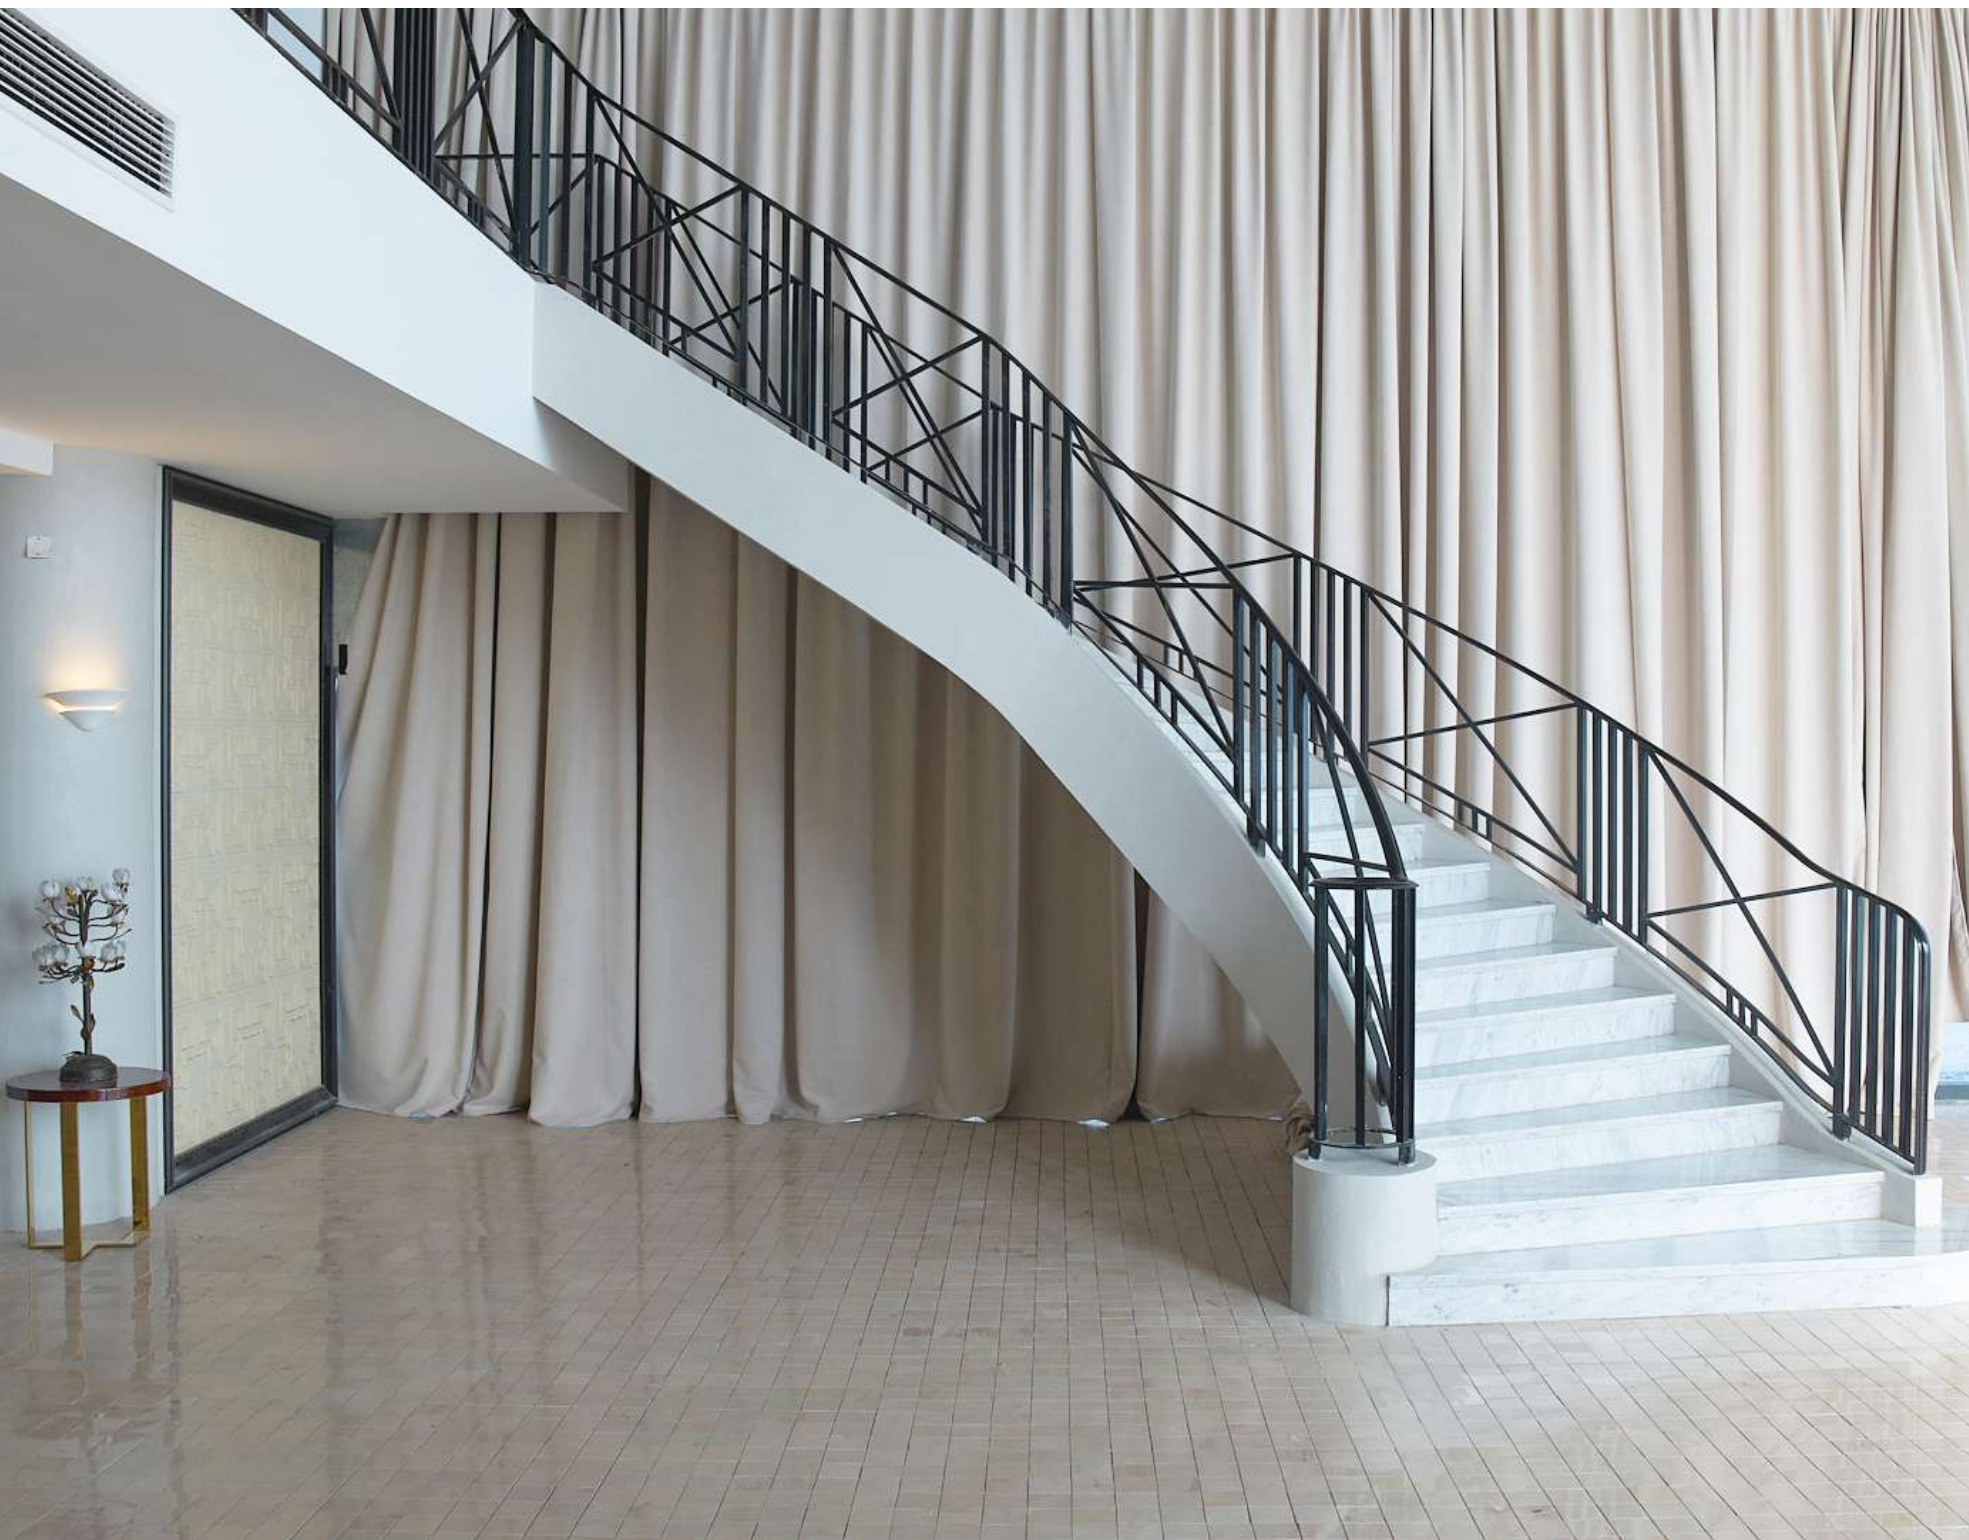

INTRODUCTION

场地分上下两层,含6米挑高大空间,挑高区有玻璃台与拱形玻璃窗,自然光充足。

一层为919M²,采用法式现代风,大理石地面与多款中古家具打造质感空间;

二层为245M²,采用都市摩登风,以黑白色调与金属玻璃营造前卫氛围。

SPACE UTILIZATION

THANKS