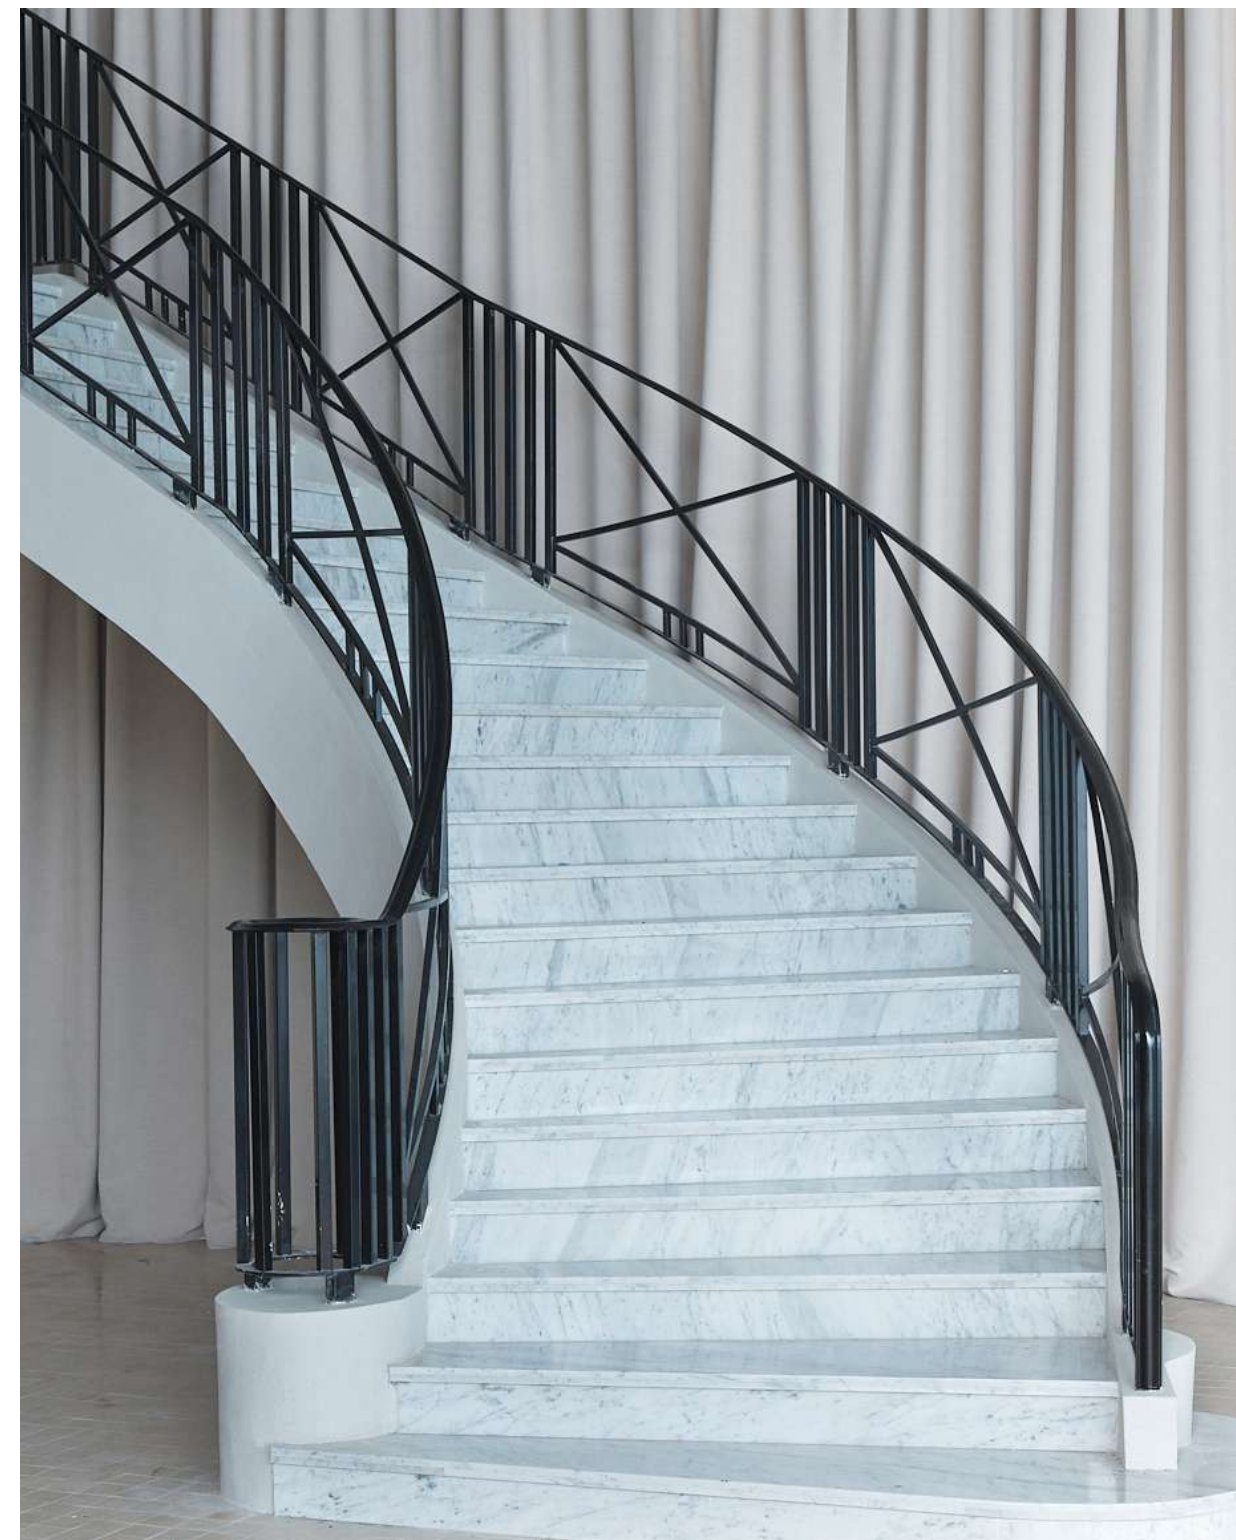

INTRODUCTION

场地分上下两层,含6米挑高大空间,挑高区有玻璃台与拱形玻璃窗,自然光充足。

一层为919M²,采用法式现代风,大理石地面与多款中古家具打造质感空间;

二层为245M²,采用都市摩登风,以黑白色调与金属玻璃营造前卫氛围。

SPACE UTILIZATION

THANKS