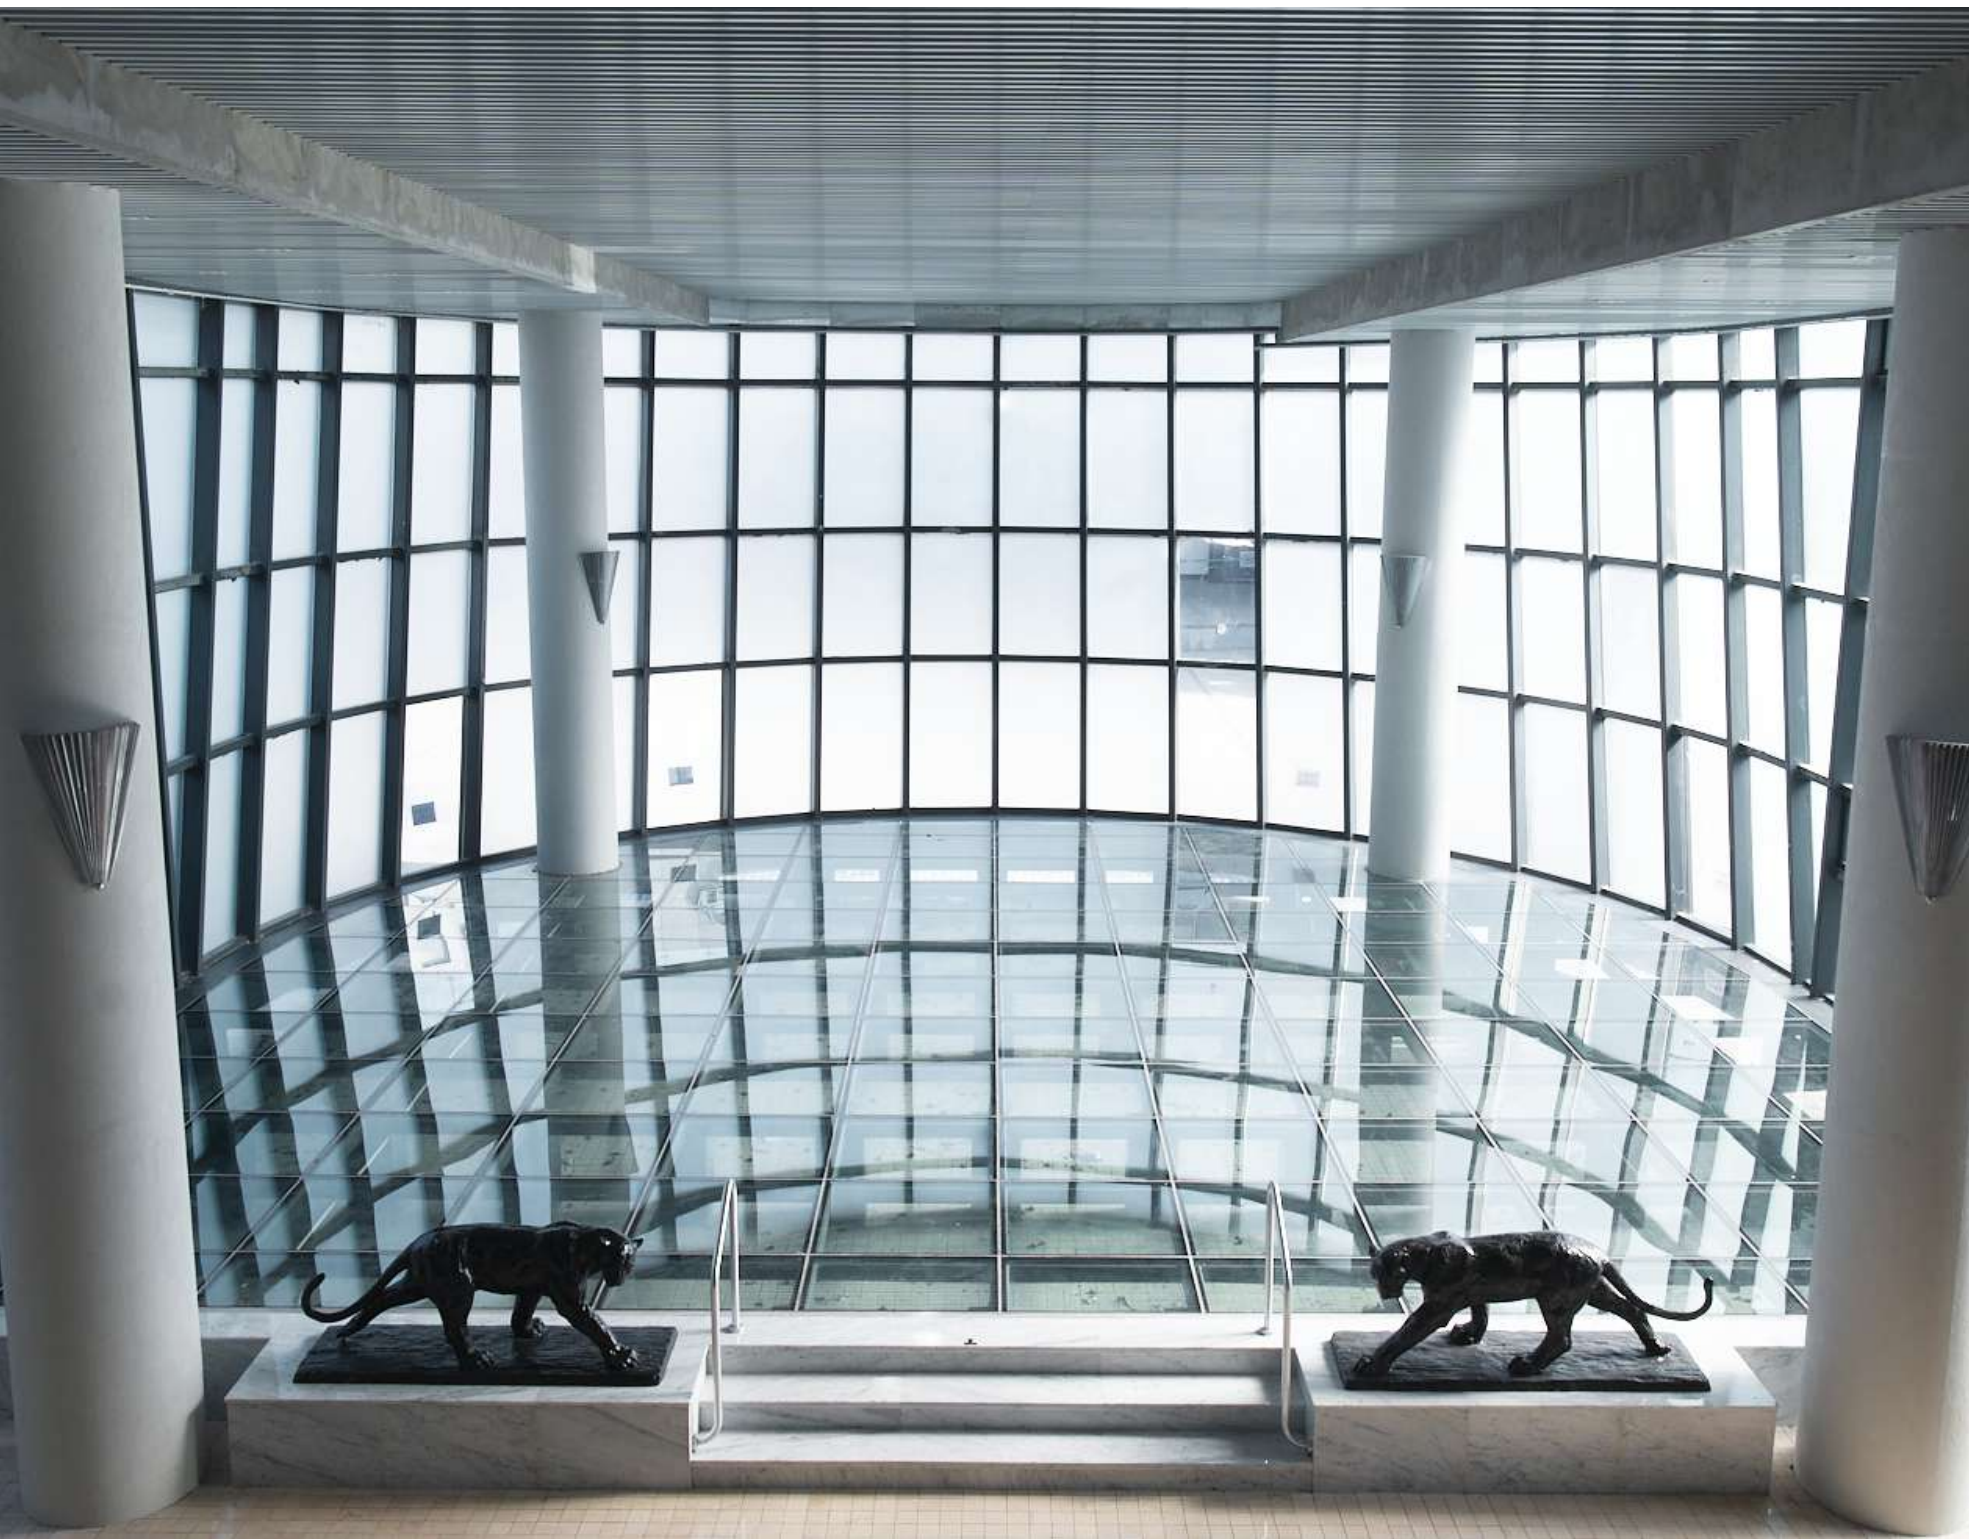

INTRODUCTION

场地分上下两层,含6米挑高大空间,挑高区有玻璃台与拱形玻璃窗,自然光充足。

一层为919M²,采用法式现代风,大理石地面与多款中古家具打造质感空间;

二层为245M²,采用都市摩登风,以黑白色调与金属玻璃营造前卫氛围。

SPACE UTILIZATION

THANKS