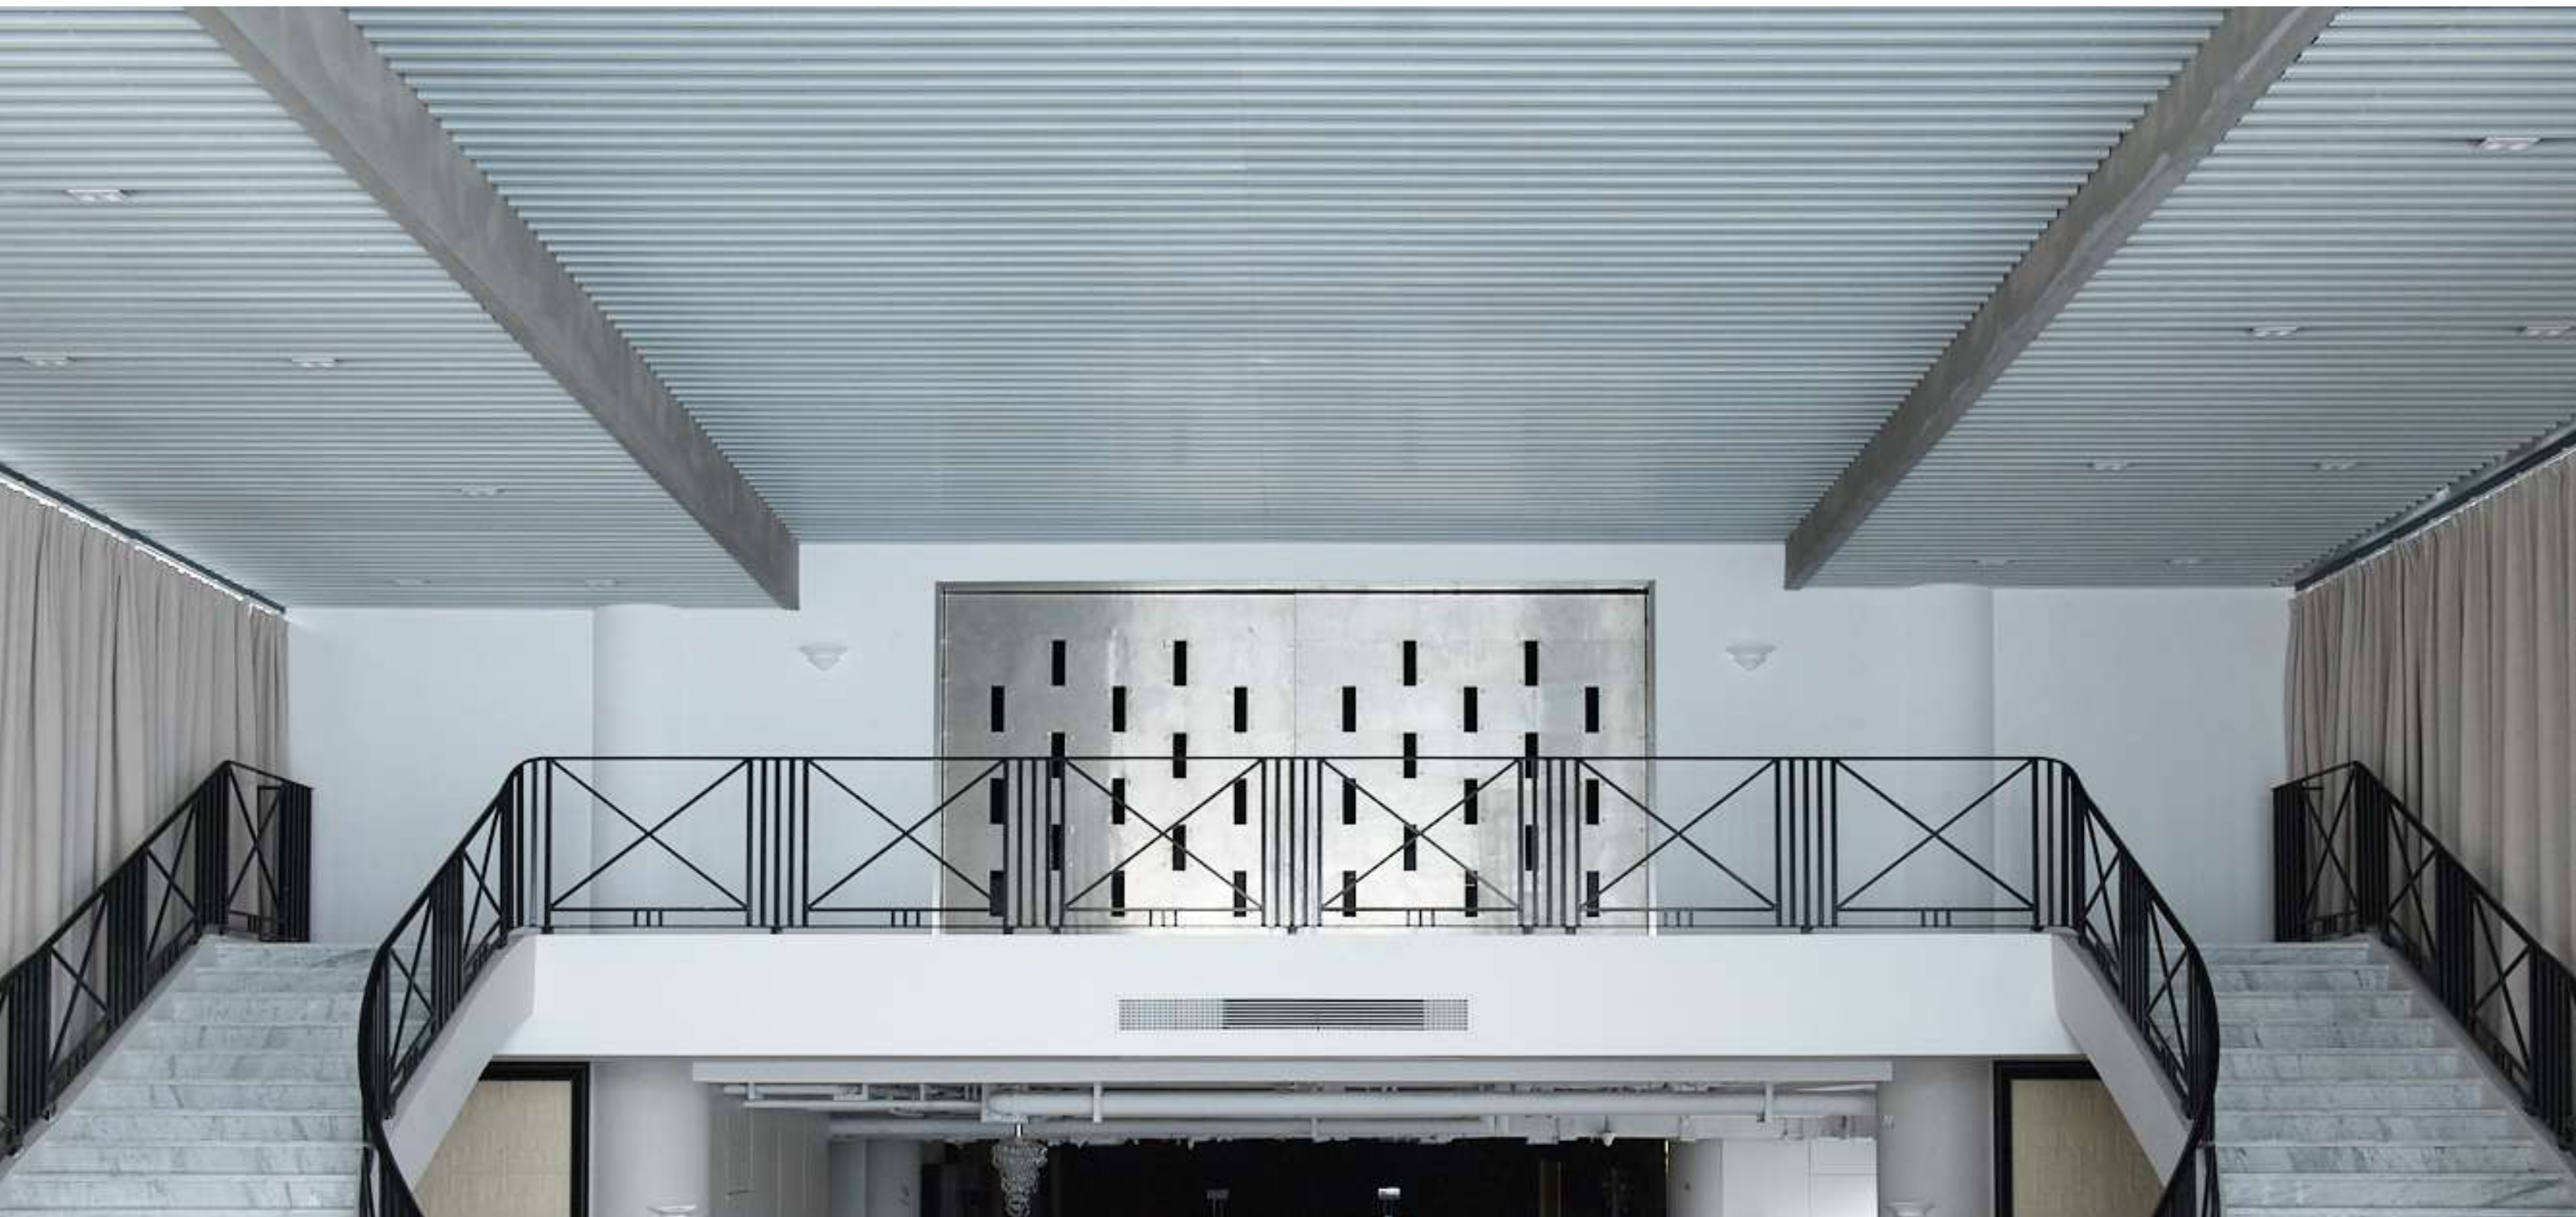

INTRODUCTION

场地分上下两层,含6米挑高大空间,挑高区有玻璃台与拱形玻璃窗,自然光充足。

一层为919M²,采用法式现代风,大理石地面与多款中古家具打造质感空间;

二层为245M²,采用都市摩登风,以黑白色调与金属玻璃营造前卫氛围。

SPACE UTILIZATION

THANKS