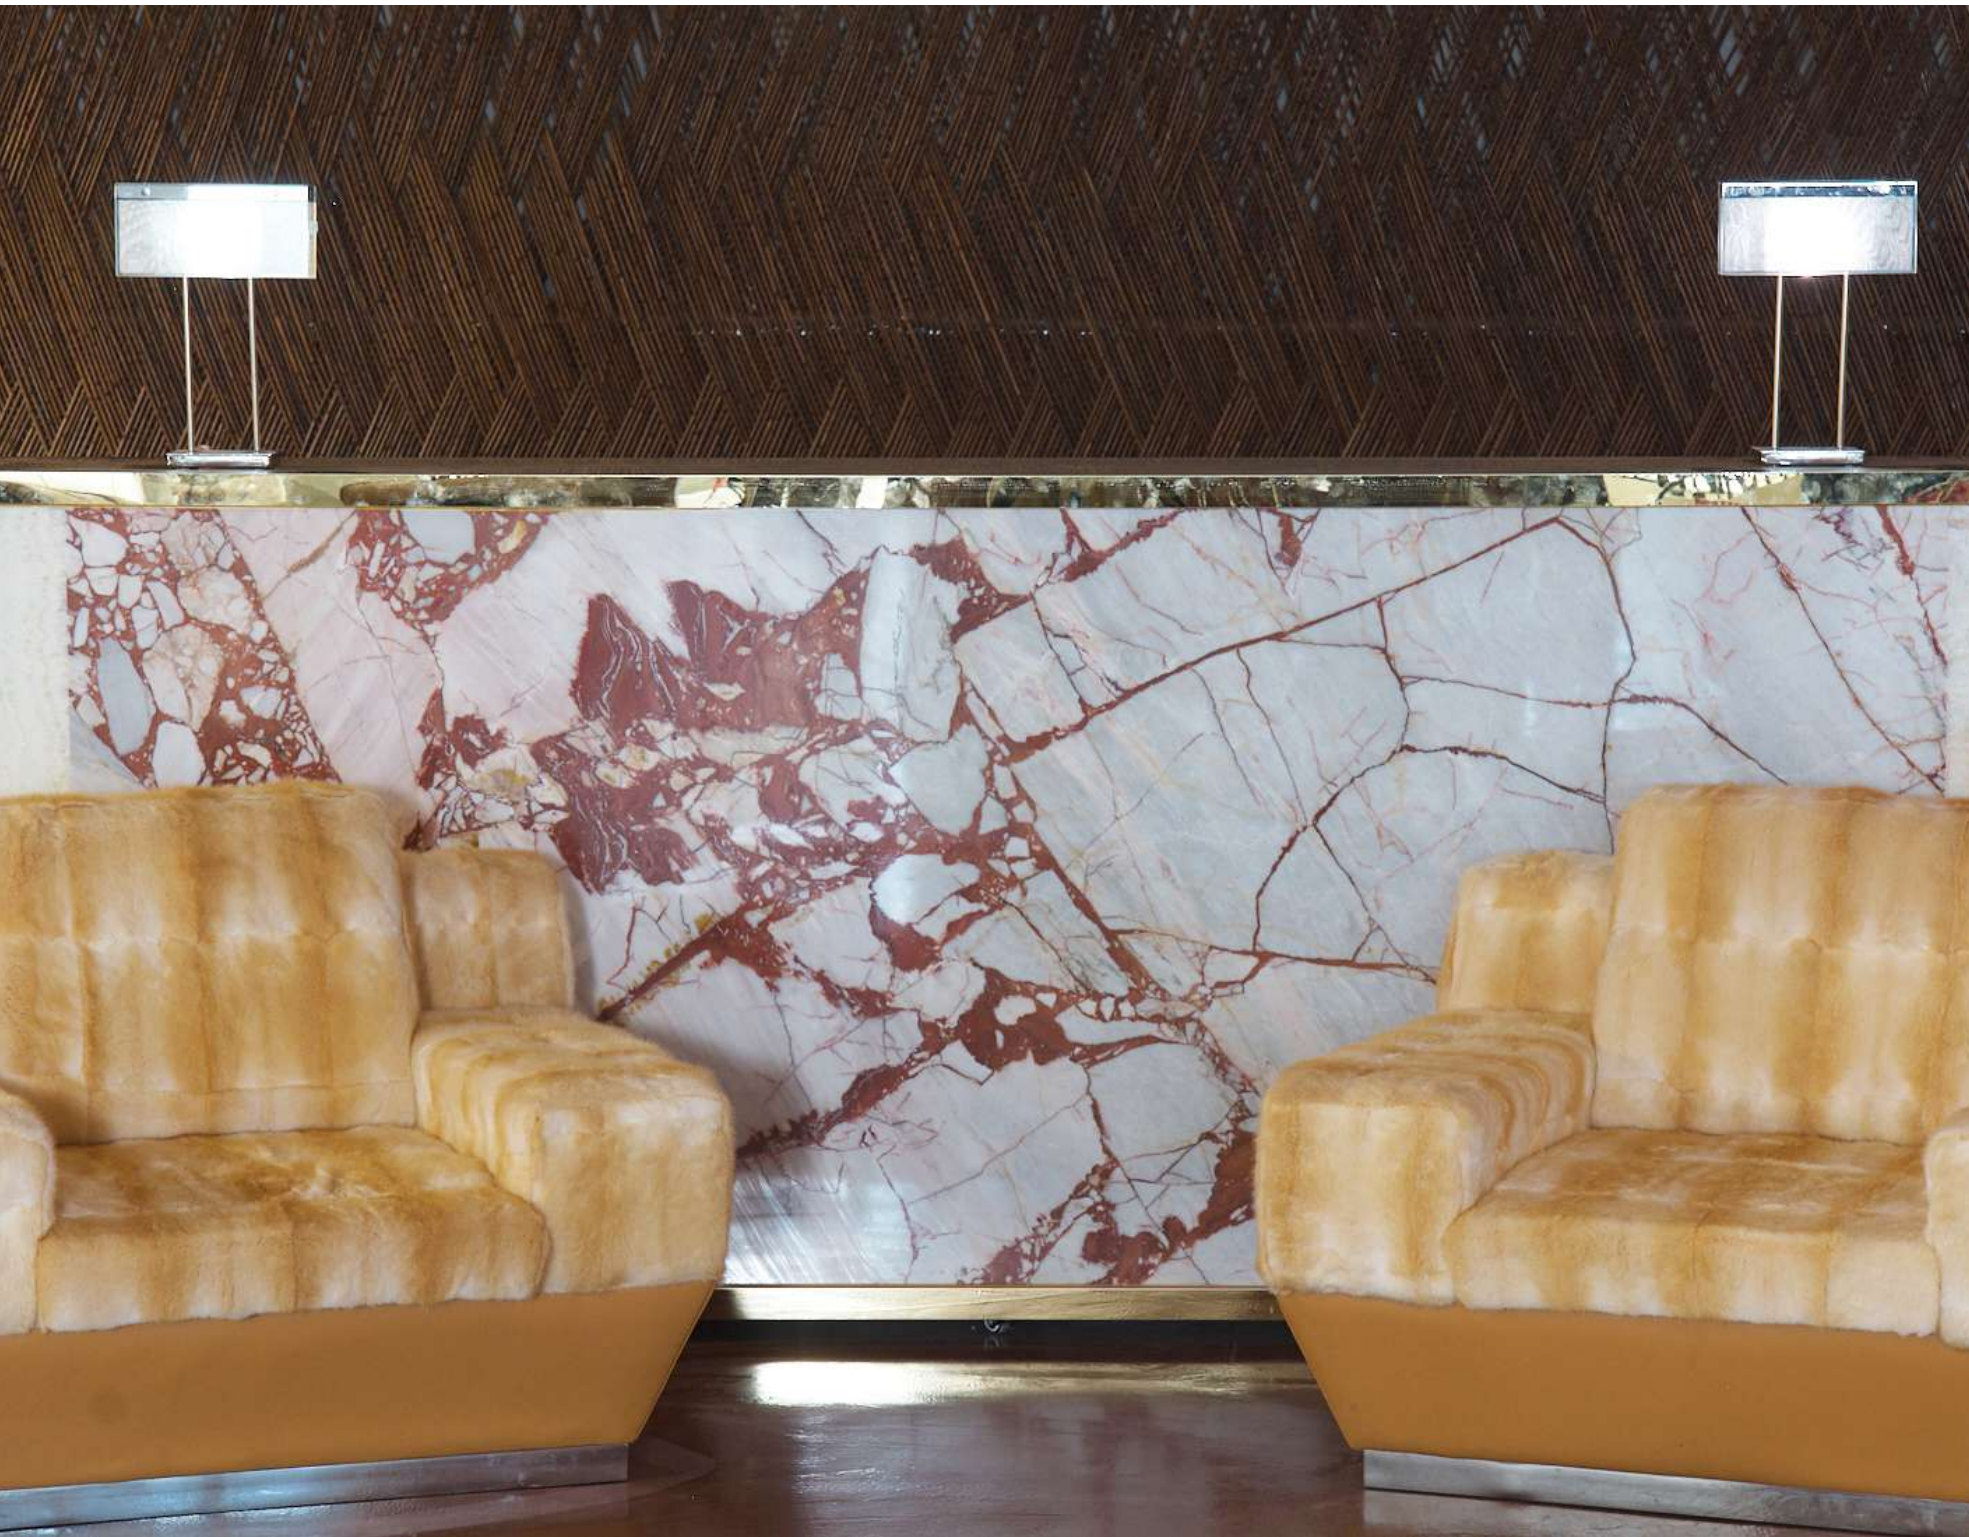

INTRODUCTION

场地分上下两层,含6米挑高大空间,挑高区有玻璃台与拱形玻璃窗,自然光充足。

一层为919M²,采用法式现代风,大理石地面与多款中古家具打造质感空间;

二层为245M²,采用都市摩登风,以黑白色调与金属玻璃营造前卫氛围。

SPACE UTILIZATION

THANKS