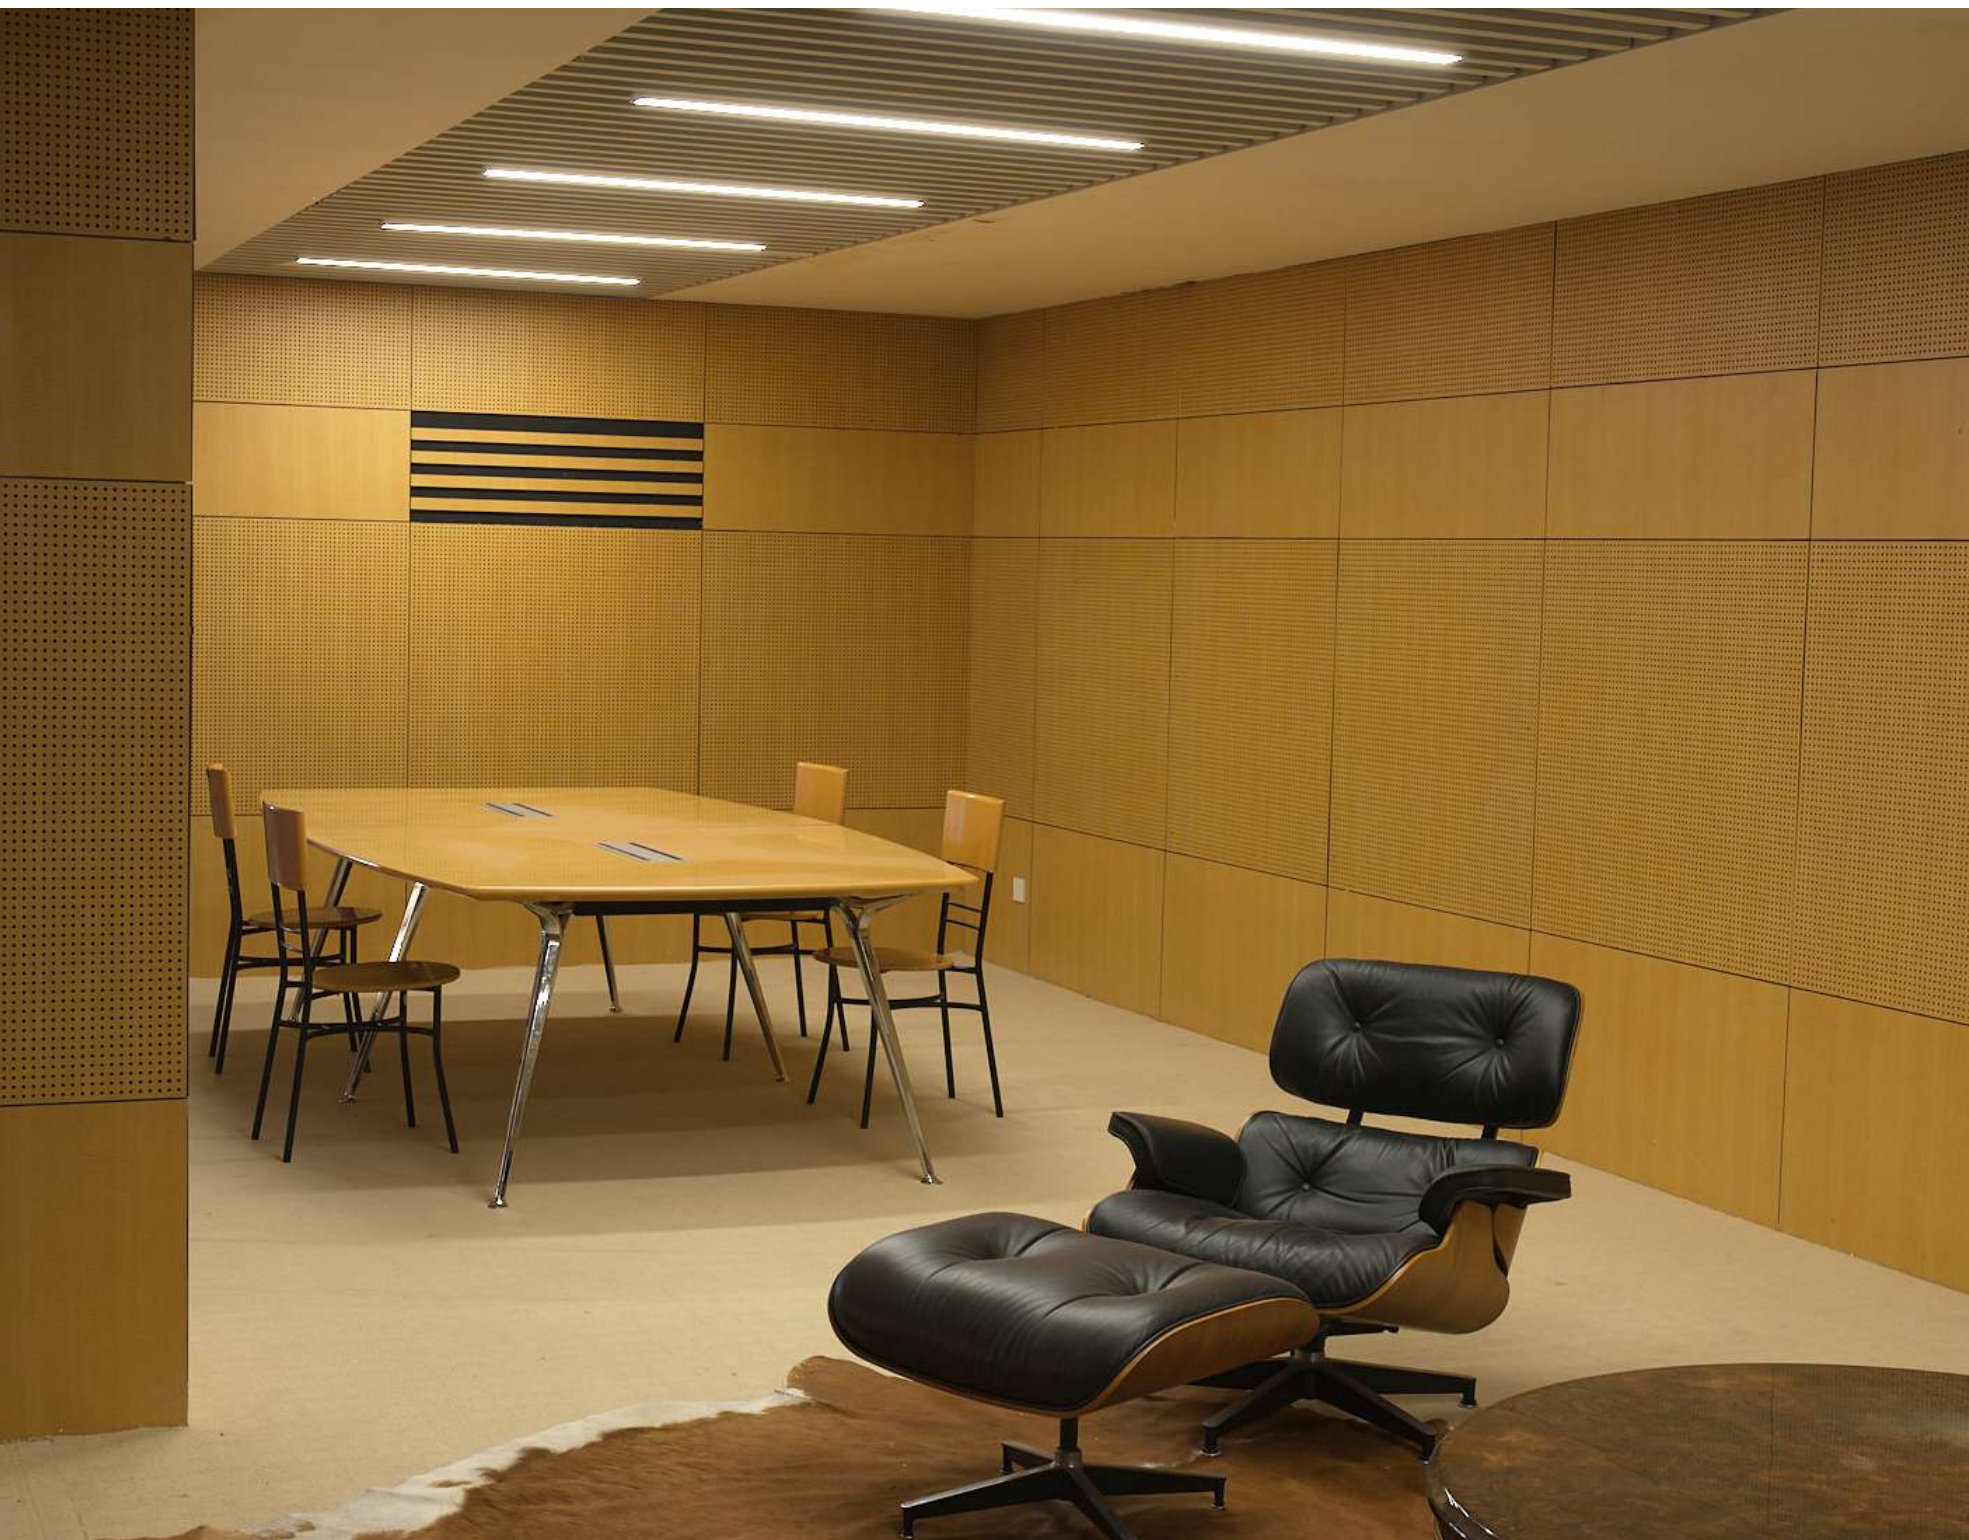

INTRODUCTION

场地分上下两层,含6米挑高大空间,挑高区有玻璃台与拱形玻璃窗,自然光充足。

一层为919M²,采用法式现代风,大理石地面与多款中古家具打造质感空间;

二层为245M²,采用都市摩登风,以黑白色调与金属玻璃营造前卫氛围。

SPACE UTILIZATION

THANKS