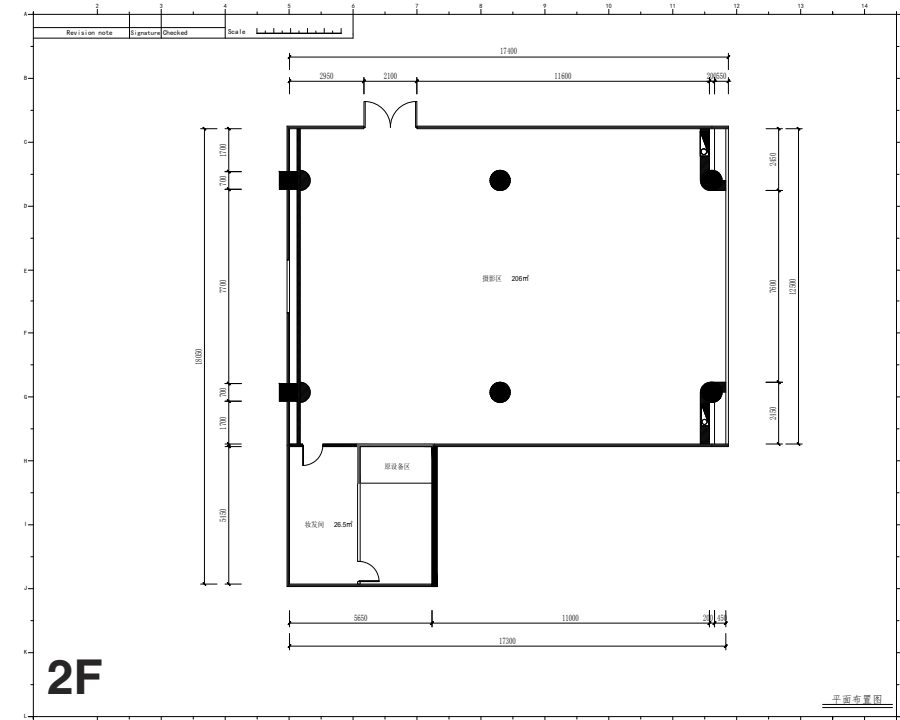

INTRODUCTION

场地分上下两层,含6米挑高大空间,挑高区有玻璃台与拱形玻璃窗,自然光充足。

一层为919M²,采用法式现代风,大理石地面与多款中古家具打造质感空间;

二层为245M²,采用都市摩登风,以黑白色调与金属玻璃营造前卫氛围。

SPACE UTILIZATION

THANKS