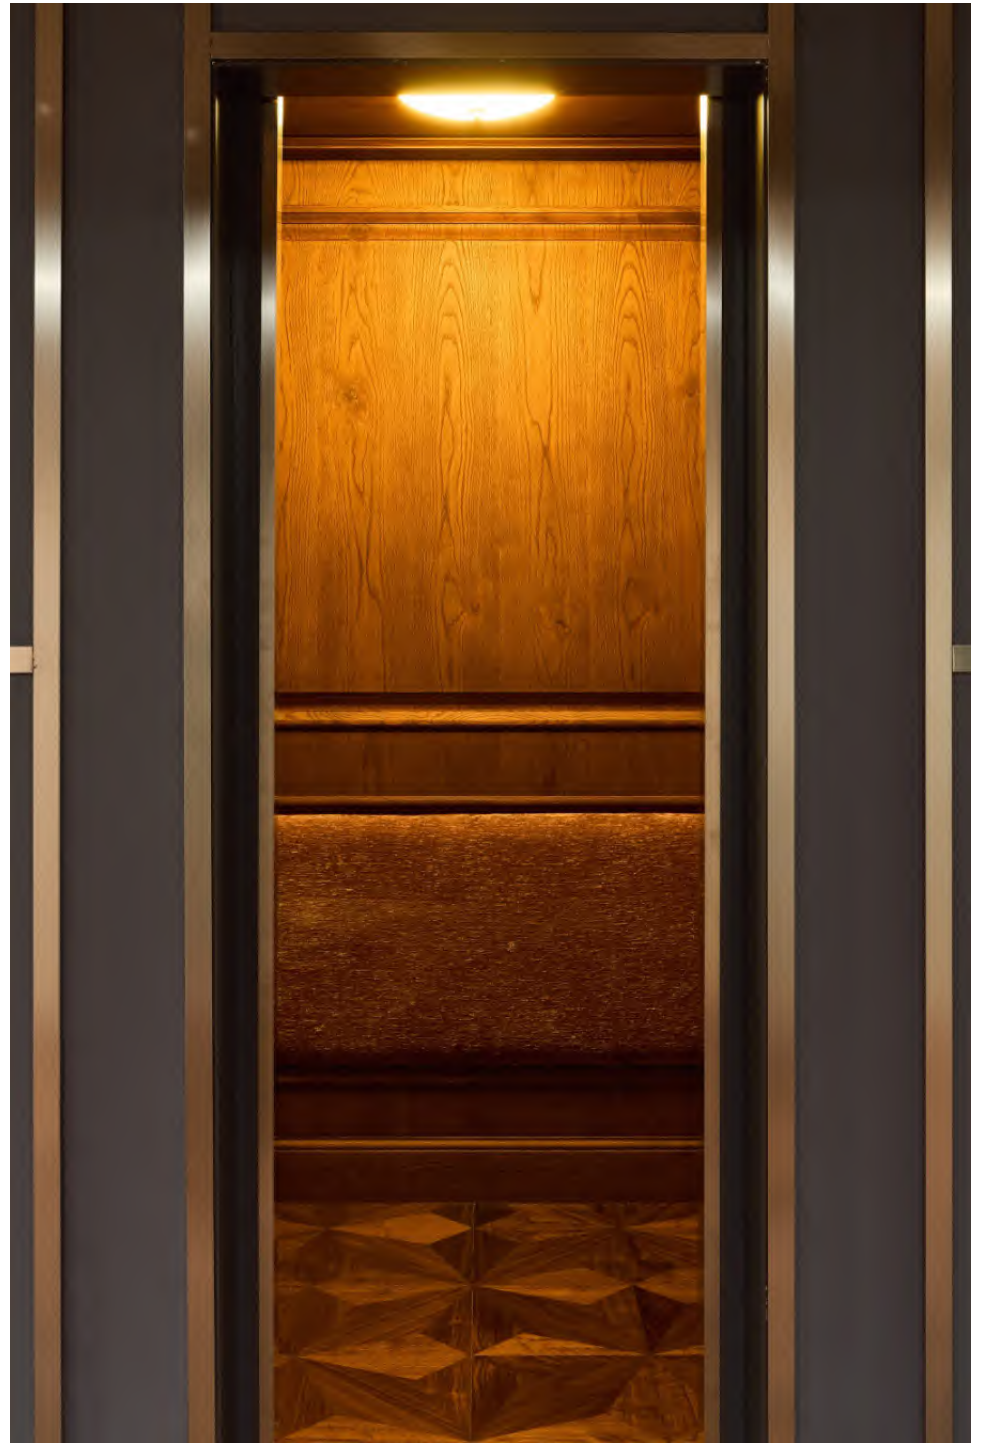

此空间以太空时代 (SPACE AGE) 风格为基调，搭配原版1960s中古家具与灯具 购于GALERIE90 位于法国巴黎 SAINT OUEN

置景参考：
电影《布达佩斯大饭店》
THE GRAND BUDAPEST HOTEL (2014)

置景参考：
电影《布达佩斯大饭店》
THE GRAND BUDAPEST HOTEL (2014)

SPACE AGE 银色镜面分子组合金属吊灯：1980s 原版德国中古灯具来自KARE DESIGN

置景参考：
电影《2001 太空漫游》
2001: A SPACE ODYSSEY (1968)

《歌剧魅影》化妆间置景

THE DÖME

THE DÖME

四面复古墙纸特写

B 1 通往 1 F

意大利 原版进口 FLOS VISCONTEA 蚕丝吊灯购于FLOS专柜

THE DÖME