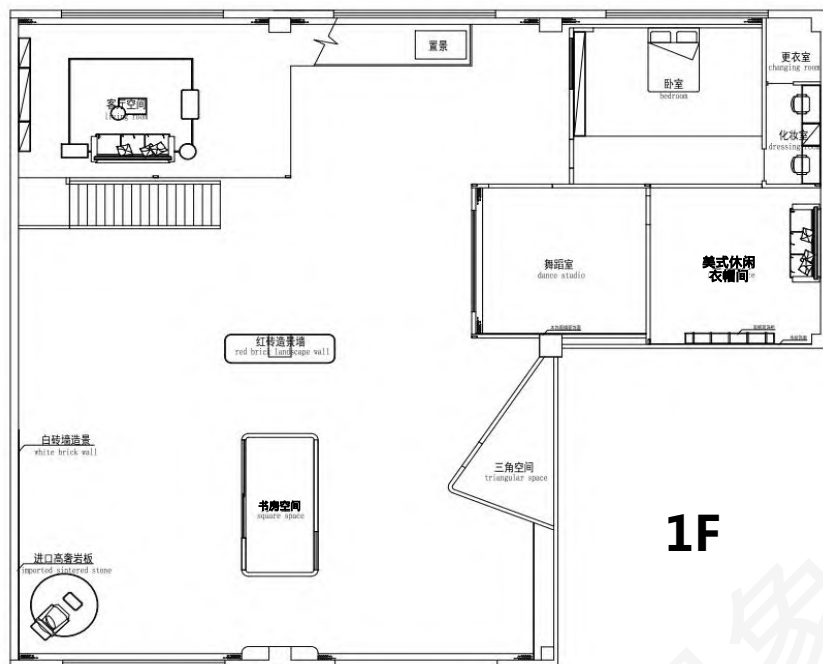

摄影基地平面图

1F

- 1、包豪斯风格客厅
- 2、日式榻榻米卧室
- 3、美式休闲衣帽间
- 4、镜面舞蹈房
- 5、红砖造景墙
- 6、白色肌理墙
- 7、进口肌理岩板墙
- 8、深绿复古窗帘背景
- 9、书房空间
- 10、美式实景厨房

2F

- 1、办公室风格
- 2、复古美式电梯全景
- 3、美式酒店服务台
- 4、复古百叶窗过道
- 5、极简休闲区

实景空间展示

(2026.3.26更新版)

2F/实景展示——整体空间布局

2F/实景展示——整体空间布局

2F/实景展示——整体空间布局

2F/实景展示——美式复古电梯厅、服务台全景

2F/实景展示——美式复古电梯厅

2F/实景展示——美式复古电梯厅

2F/实景展示——美式复古接待中心

2F/实景展示——实景办公室

2F/实景展示——实景办公室

1F/实景展示——空间展示

1F/实景展示——俯视空间

1F/实景展示——高奢进口岩板墙

1F/实景展示——高奢进口岩板墙

1F/实景展示——复古窗帘、实木背景

1F/实景展示——白色肌理墙背景

1F/实景展示——红砖墙立柱

1F/实景展示——整体空间布局