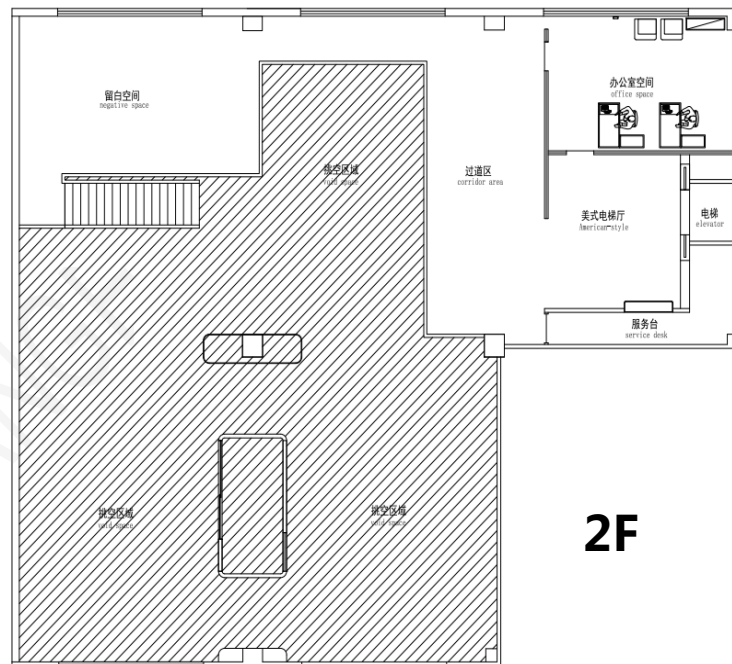

摄影基地平面图

1F

- 1、包豪斯风格客厅
- 2、日式榻榻米卧室
- 3、美式休闲衣帽间
- 4、镜面舞蹈房
- 5、红砖造景墙
- 6、白色肌理墙
- 7、进口肌理岩板墙
- 8、深绿复古窗帘背景
- 9、书房空间
- 10、美式实景厨房

2F

- 1、办公室风格
- 2、复古美式电梯全景
- 3、美式酒店服务台
- 4、复古百叶窗过道
- 5、极简休闲区

实景空间展示

(2026.3.26更新版)

2F/实景展示——整体空间布局

2F/实景展示——整体空间布局

2F/实景展示——整体空间布局

2F/实景展示——美式复古电梯厅、服务台全景

2F/实景展示——美式复古电梯厅

2F/实景展示——美式复古电梯厅

2F/实景展示——美式复古接待中心

2F/实景展示——实景办公室

2F/实景展示——实景办公室

1F/实景展示——空间展示

1F/实景展示——俯视空间

1F/实景展示——高奢进口岩板墙

1F/实景展示——高奢进口岩板墙

1F/实景展示——复古窗帘、实木背景

1F/实景展示——白色肌理墙背景

1F/实景展示——红砖墙立柱

1F/实景展示——整体空间布局