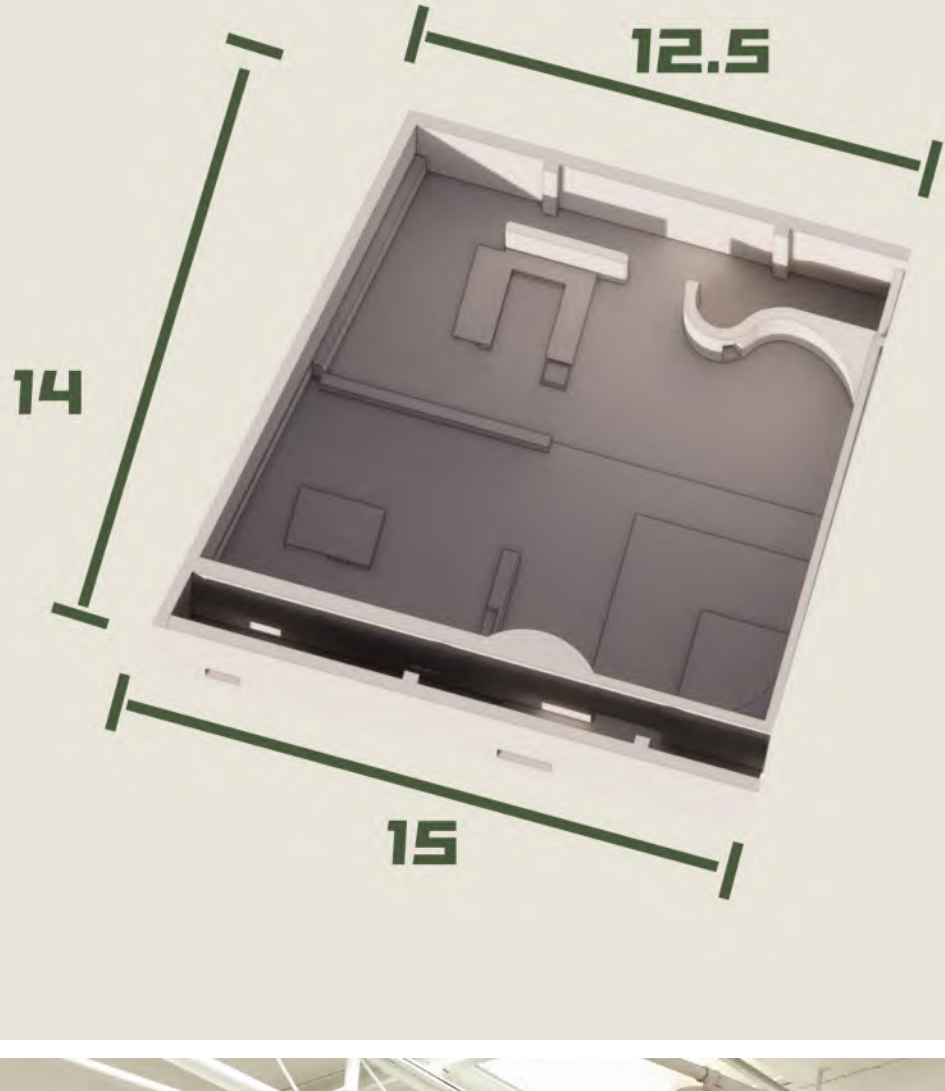

1000+平总面积
4间独立风格摄影棚
一楼独栋/超大公区
独立洗手间/化妆间/VIP室/设备走廊

场地租赁/摄影摄像/影视广告/活动展览等

C棚 制衣工坊

面积约200平
层高7.5-6.5米
柜体高度2.7米
屋顶天窗全天采光

场地客片