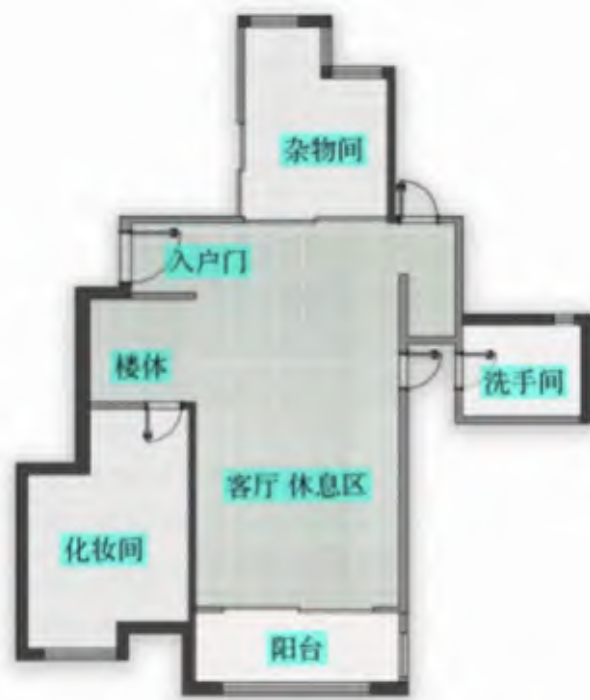

中古美式尖顶家居阁楼
卧室 / 客厅 / 书房 / 餐厅 / 阳台

场地平面图

1层

2层

场地地址:上海市宝山区美兰湖附近

场地面积:1层50平 2层130平(顶楼复式结构)