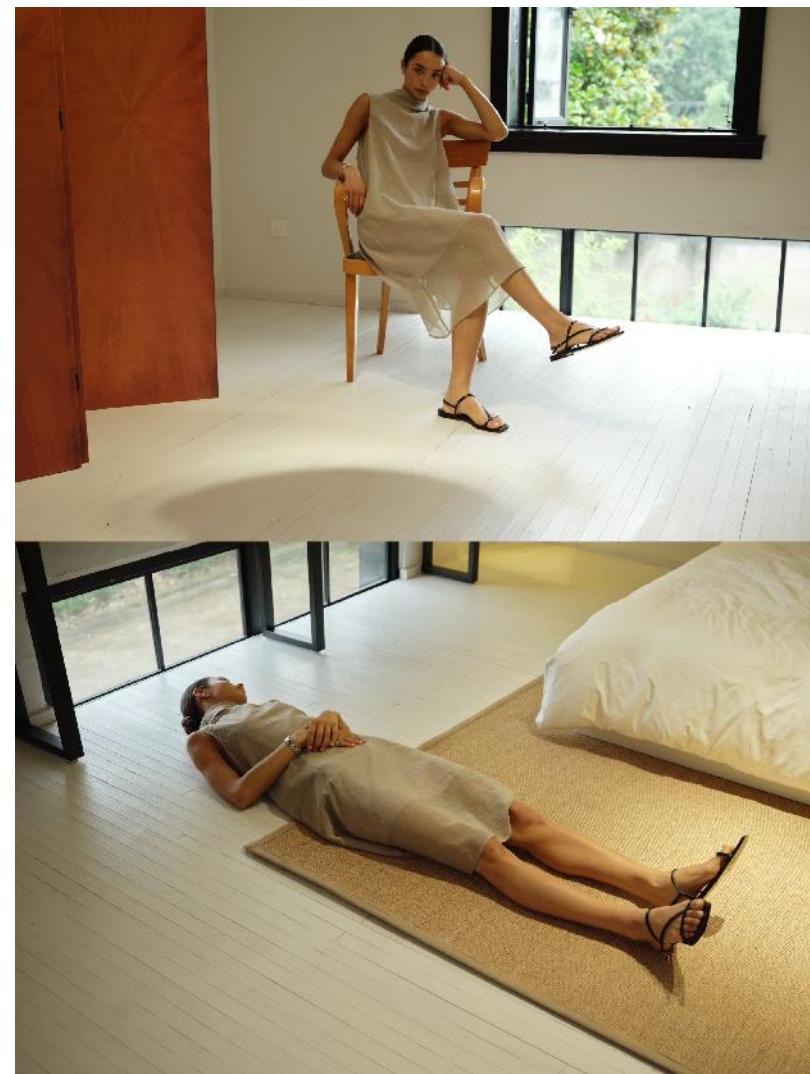

A棚 前厅一楼 中古玄关/厨房

A棚 前厅一楼

A棚 前厅一楼

客片

客片

A棚

前厅二楼艺术家卧室/书房

A棚 前厅二楼

A棚 前厅二楼

客片

A棚 极简风肌理墙 (26年新景)

A棚 白墙/老钱风木饰面 (26年新景)

墙面材质肌理

A棚 米色剧场帘（高4米） / 中古家具陈列架

A棚

艺术画框墙