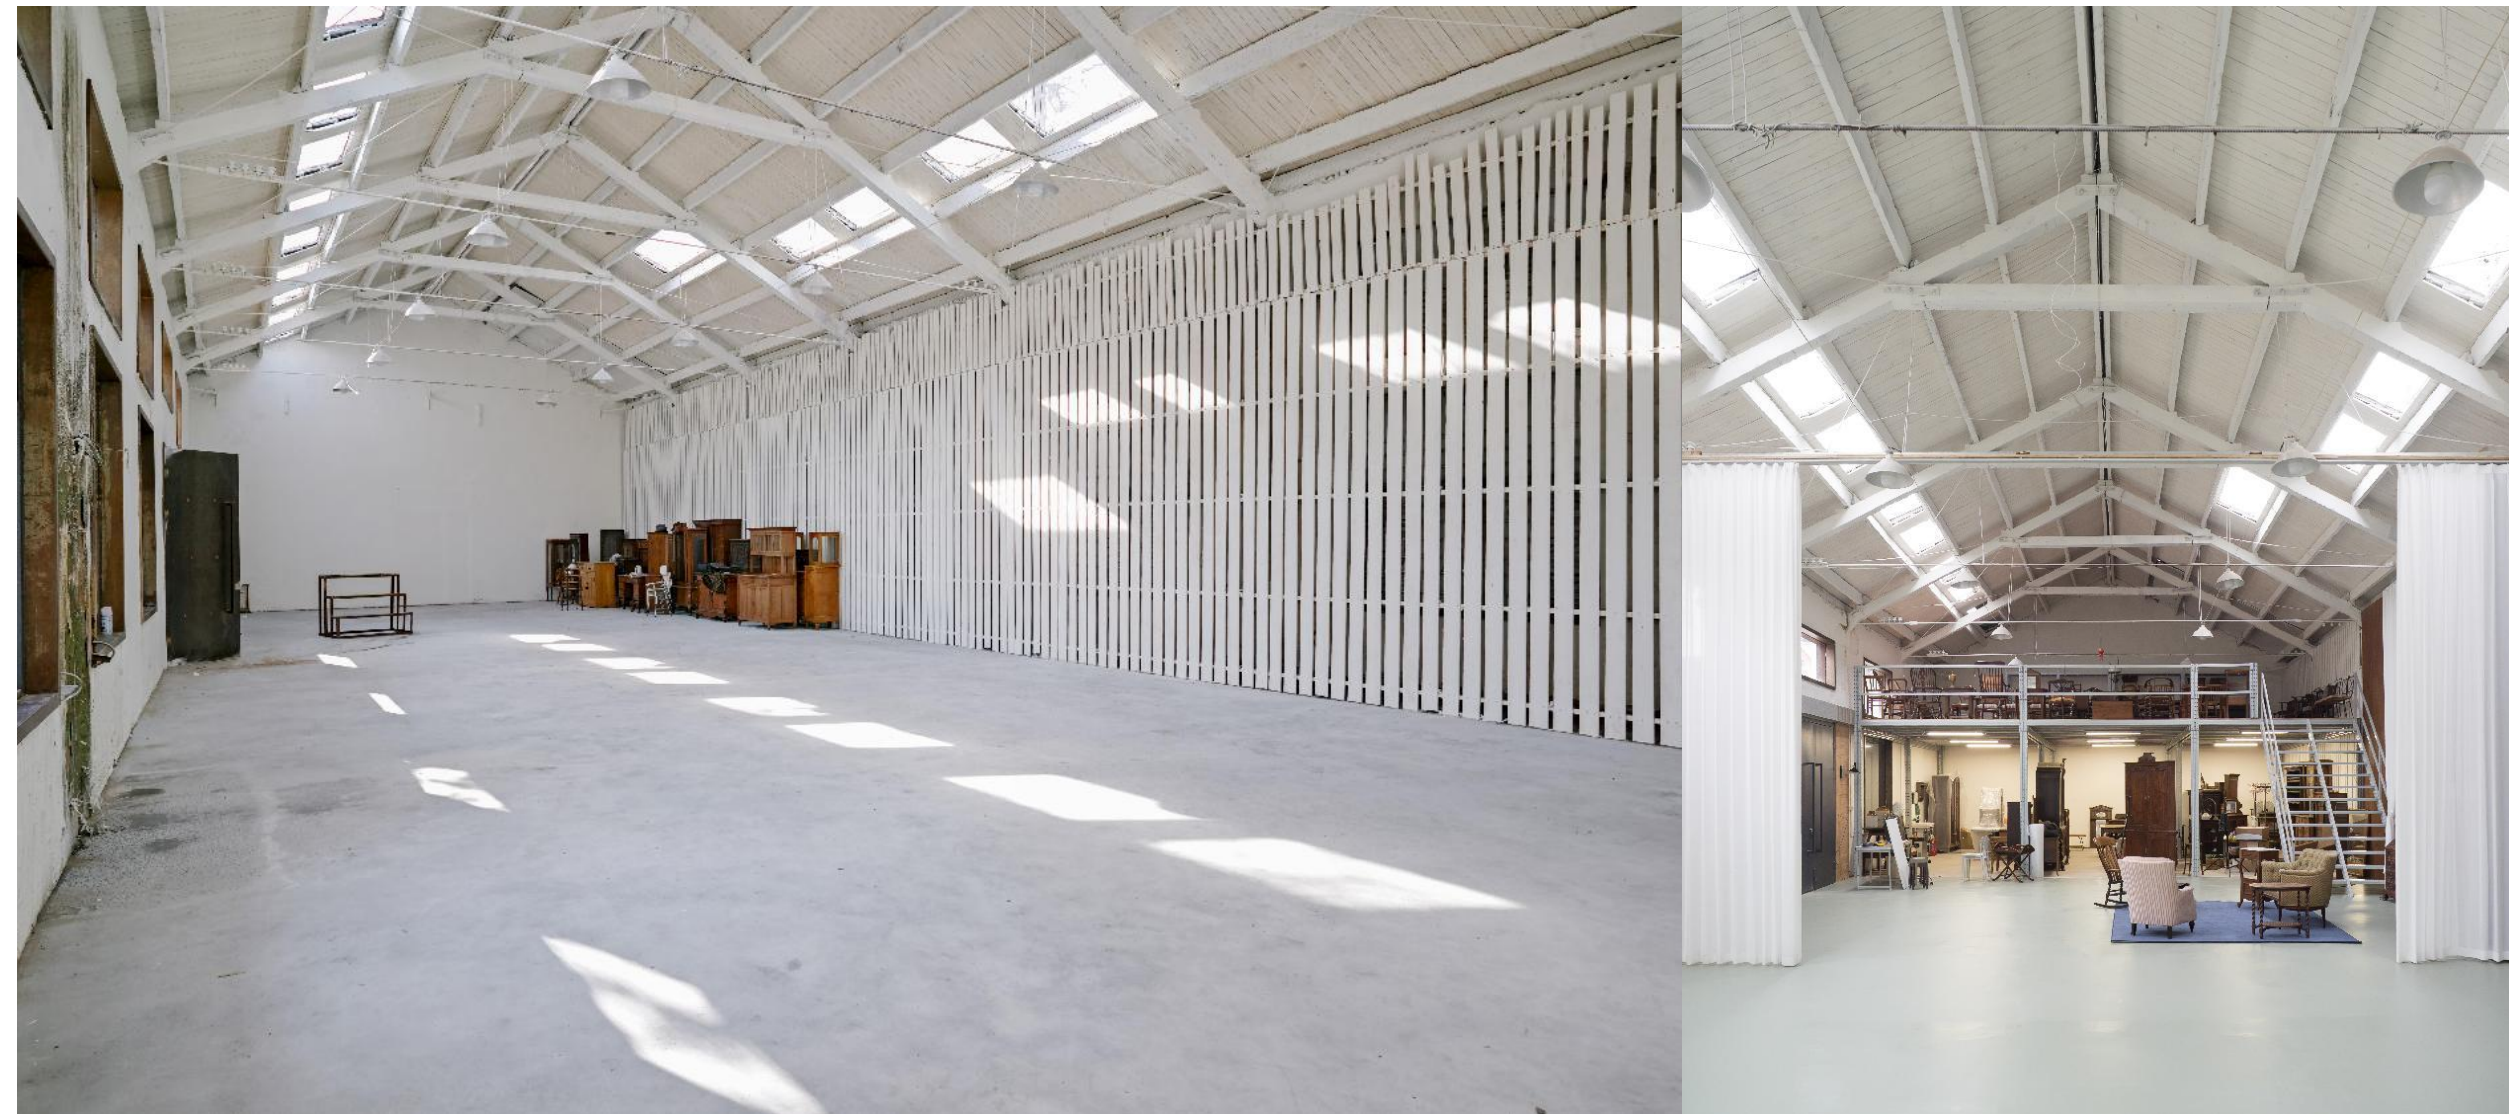

A棚 中古壁炉客厅景（前景家具根据实际会变化）

A棚 后场整体空间结构

客片

客片

客片

客片

*更多客片
参考移步
小红书——
DecoDecoGallery

B棚 中古仓前场图 总宽10m*长27m，层高6-9m

B棚 中古仓后场图（左：原始后场结构，右：目前后场搭建二层后结构）

B棚 中古仓
阳光10:30

B棚 中古仓(26年新景)

B棚
中古仓前场

白色砖墙/
水泥墙/
铁锈大门/
黑色窗框景/
苔藓墙/
白色纱帘

26年新景，增加黑色窗框

26年新景，古董书架墙高4.5m

26年新景，红色丝绒帘，有拍摄需求可悬挂其他颜色帘子，
(所有家具会变更，请按实际场景为准)

26年新景，
手工红砖墙

客片

客片

园区户外 / A棚户外

园区户外 / B棚 户外

园区户外 / B棚户外一层 (26年新景)

园区户外 / B棚户外二层露台

园区户外