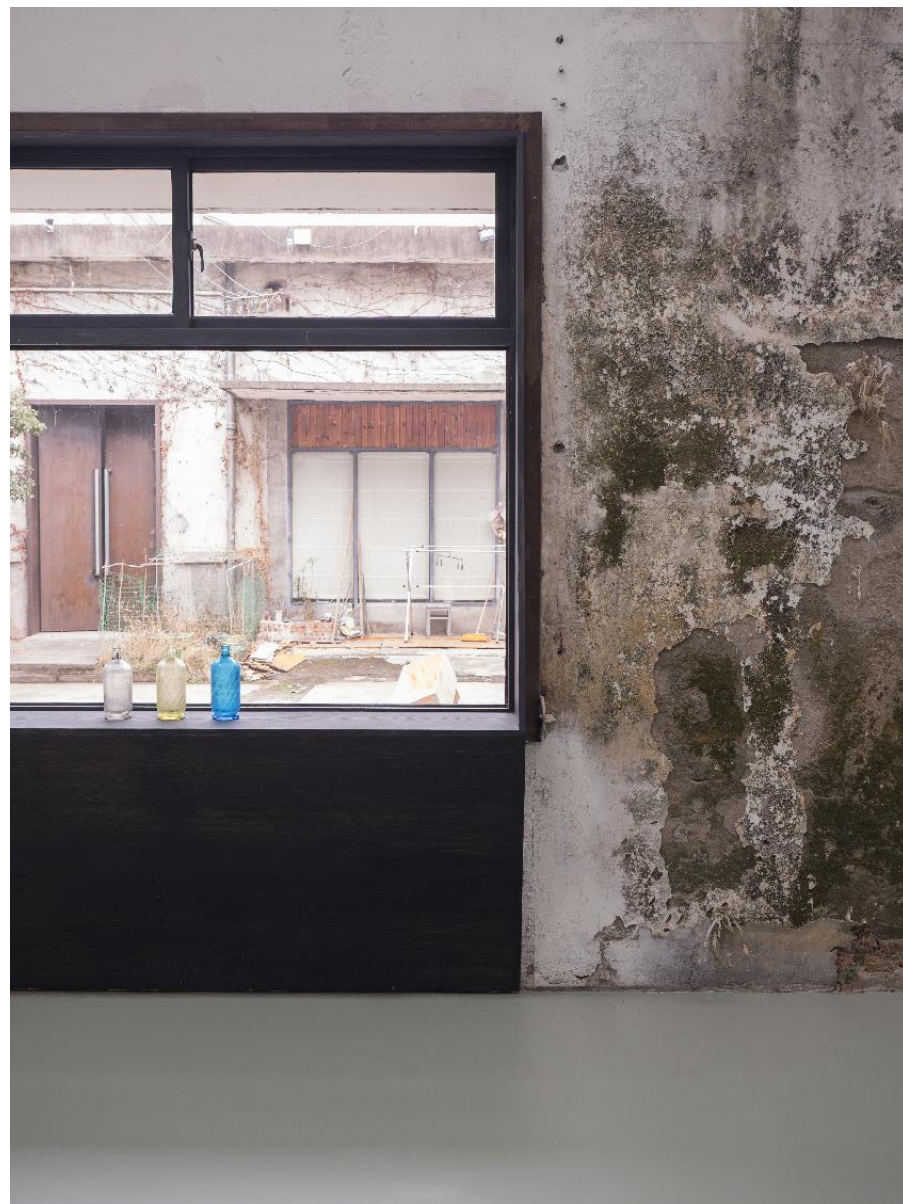

A棚 中古壁炉客厅景（前景家具根据实际会变化）

A棚 后场整体空间结构

客片

客片

客片

客片

*更多客片
参考移步
小红书——
DecoDecoGallery

B棚 中古仓前场图 总宽10m*长27m，层高6-9m

B棚 中古仓后场图（左：原始后场结构，右：目前后场搭建二层后结构）

B棚 中古仓
阳光10:30

B棚 中古仓(26年新景)

B棚
中古仓前场

白色砖墙/
水泥墙/
铁锈大门/
黑色窗框景/
苔藓墙/
白色纱帘

26年新景，增加黑色窗框

26年新景，古董书架墙高4.5m

26年新景，红色丝绒帘，有拍摄需求可悬挂其他颜色帘子，
(所有家具会变更，请按实际场景为准)

26年新景，
手工红砖墙

客片

客片

园区户外 / A棚户外

园区户外 / B棚 户外

园区户外 / B棚户外一层 (26年新景)

园区户外 / B棚户外二层露台

园区户外