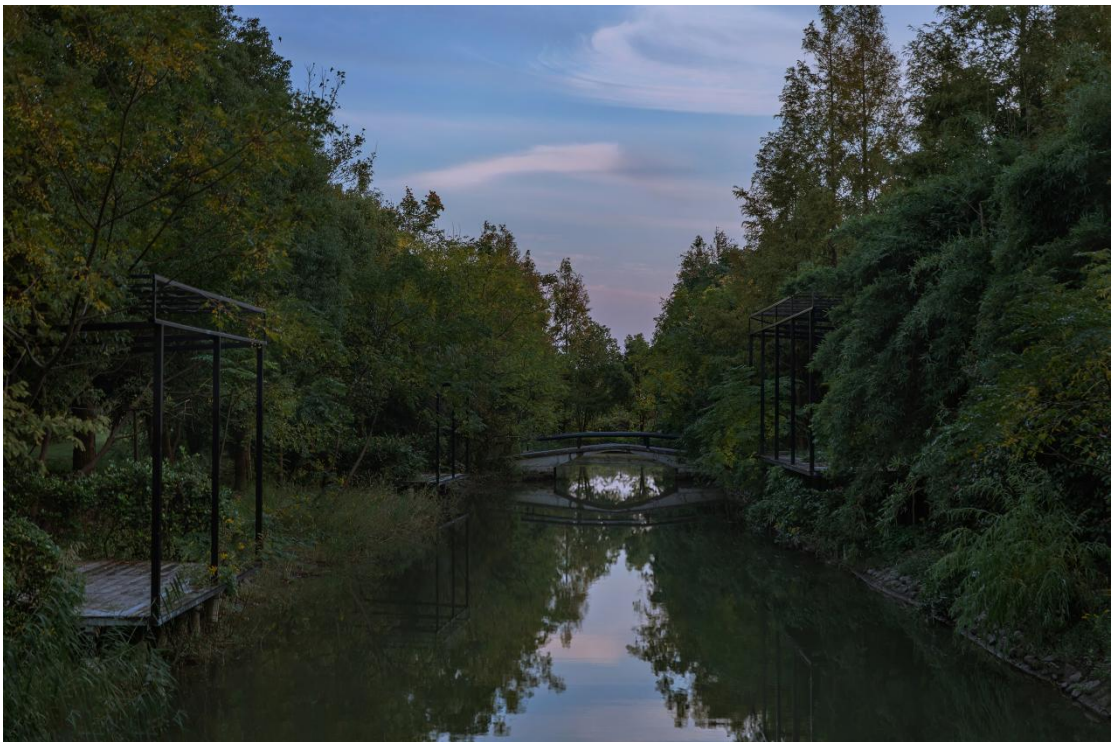

# 上海年会、团建、会议、婚礼场地

森语府邸，中国上海

占地 80 亩，林地水系环绕，环境美，私密性高，拥有咖啡厅、宴会厅、会议室、酒吧、娱乐厅、超大草坪等，可容纳 200 多人，并配有 KTV、台球、德州、麻将、街机娱乐设施，适合家庭聚餐、年会团建、高层会议、轰趴、亲子、影视拍摄等

倾听森林的声音，一起跨越焦虑那片海

水系环绕的小木屋

小屋，在夜色中灿烂

7 个小木屋，相隔着水系毗邻

这一间是特别给婚礼的新人化妆休息而设

草坪，从 500 平到 2000 平都有

位于小岛上的超大草坪，2000 平，适合婚礼与团建活动

餐厅&咖啡厅，河边玻璃房

餐厅

团队休闲客厅，有点东南亚的感觉

德州扑克和阅读区，旁边长桌可以组团玩狼人杀

KTV, 超大 LED 屏、酒柜, 还有个人演唱小舞台

酒吧，可以调酒，一起喝酒，看球赛

## 游戏厅 & 娱乐厅

还记得超级马莉和泡泡龙吗？超多经典动漫和游戏，

台球和麻将