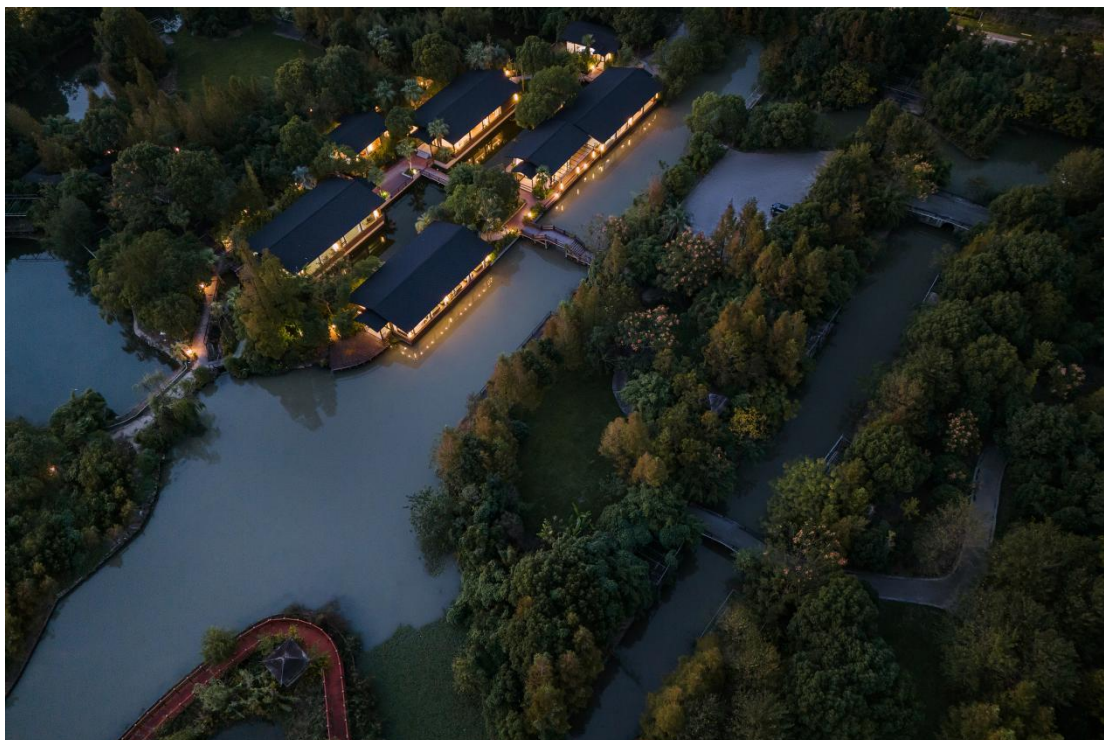

# 上海年会、团建、会议、婚礼场地

森语府邸，中国上海

占地 80 亩，林地水系环绕，环境美，私密性高，拥有咖啡厅、宴会厅、会议室、酒吧、娱乐厅、超大草坪等，可容纳 200 多人，并配有 KTV、台球、德州、麻将、街机娱乐设施，适合家庭聚餐、年会团建、高层会议、轰趴、亲子、影视拍摄等

倾听森林的声音，一起跨越焦虑那片海

水系环绕的小木屋

小屋，在夜色中灿烂

7 个小木屋，相隔着水系毗邻

这一间是特别给婚礼的新人化妆休息而设

草坪，从 500 平到 2000 平都有

位于小岛上的超大草坪，2000 平，适合婚礼与团建活动

餐厅&咖啡厅，河边玻璃房

餐厅

团队休闲客厅，有点东南亚的感觉

德州扑克和阅读区，旁边长桌可以组团玩狼人杀

KTV, 超大 LED 屏、酒柜, 还有个人演唱小舞台

酒吧，可以调酒，一起喝酒，看球赛

## 游戏厅 & 娱乐厅

还记得超级马莉和泡泡龙吗？超多经典动漫和游戏，

台球和麻将