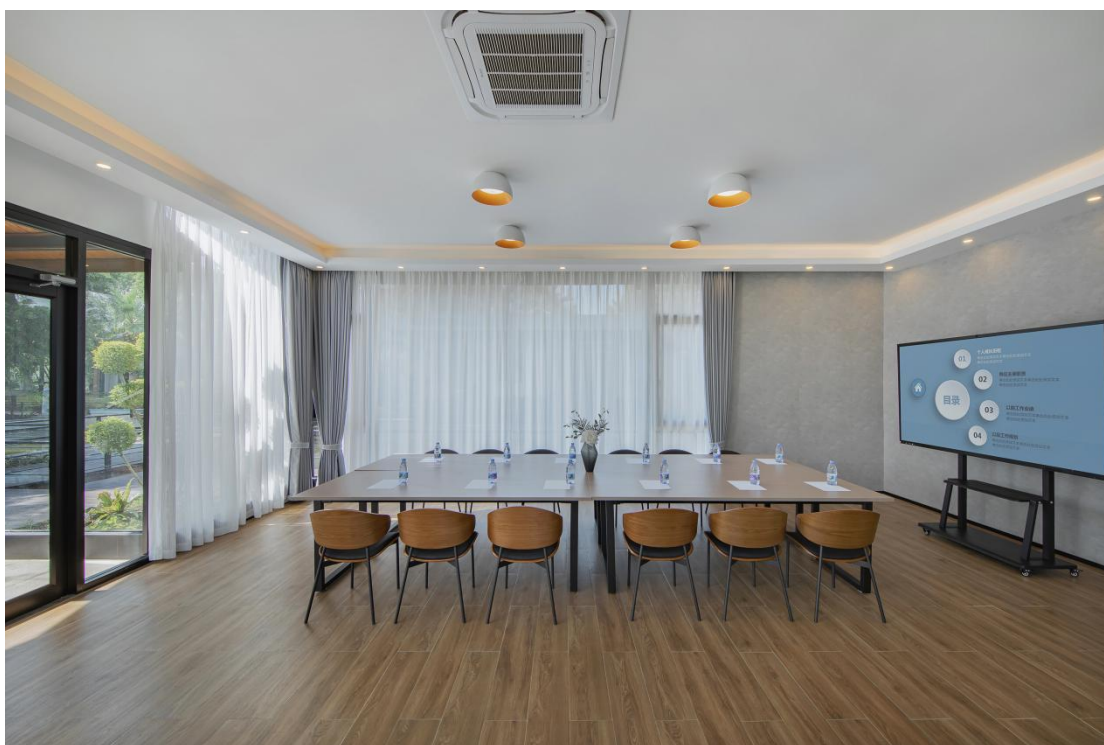

年轻人的派对

会议室，从 10 人~150 人

会议室 A：76 平，（带投影、白板、音响、话筒等设备）

会议室 B：200 平，（带投影、白板、音响、话筒等设备）

# 主楼别墅

前后两幢错体别墅，1500平

有个超大露台，带客厅、餐厅、厨房，两个不同风格的客厅

临湖，别墅，1500平，私密性好

客厅1, 挑高8米客厅, 带厨房、餐厅、壁炉