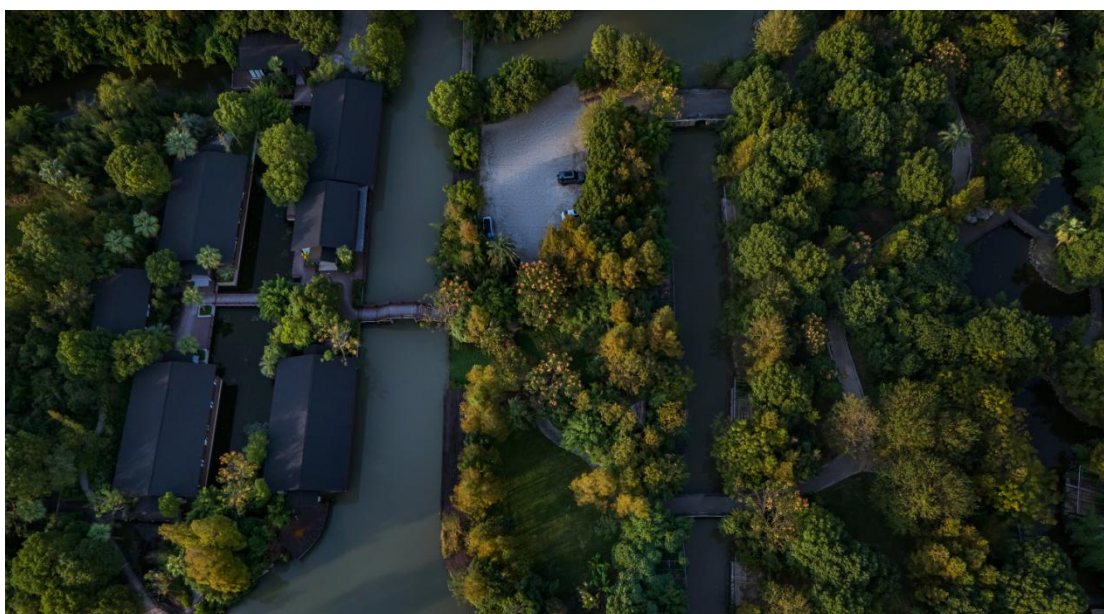

# 上海年会、团建、会议、婚礼场地

森语府邸，中国上海

占地 80 亩，林地水系环绕，环境美，私密性高，拥有咖啡厅、宴会厅、会议室、酒吧、娱乐厅、超大草坪等，可容纳 200 多人，并配有 KTV、台球、德州、麻将、街机娱乐设施，适合家庭聚餐、年会团建、高层会议、轰趴、亲子、影视拍摄等

倾听森林的声音，一起跨越焦虑那片海

水系环绕的小木屋

小屋，在夜色中灿烂

7 个小木屋，相隔着水系毗邻

这一间是特别给婚礼的新人化妆休息而设

草坪，从 500 平到 2000 平都有

位于小岛上的超大草坪，2000 平，适合婚礼与团建活动

餐厅&咖啡厅，河边玻璃房

餐厅

团队休闲客厅，有点东南亚的感觉

德州扑克和阅读区，旁边长桌可以组团玩狼人杀

KTV, 超大 LED 屏、酒柜, 还有个人演唱小舞台

酒吧，可以调酒，一起喝酒，看球赛

## 游戏厅 & 娱乐厅

还记得超级马莉和泡泡龙吗？超多经典动漫和游戏，

台球和麻将