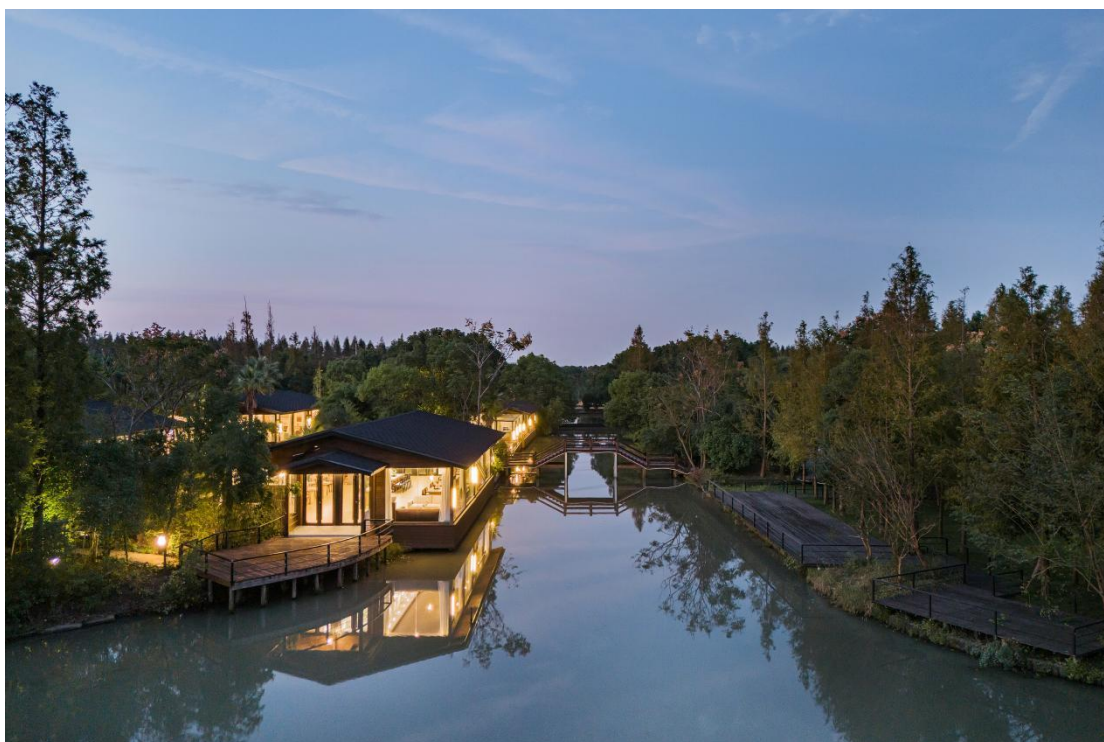

# 上海年会、团建、会议、婚礼场地

森语府邸，中国上海

占地 80 亩，林地水系环绕，环境美，私密性高，拥有咖啡厅、宴会厅、会议室、酒吧、娱乐厅、超大草坪等，可容纳 200 多人，并配有 KTV、台球、德州、麻将、街机娱乐设施，适合家庭聚餐、年会团建、高层会议、轰趴、亲子、影视拍摄等

倾听森林的声音，一起跨越焦虑那片海

水系环绕的小木屋

小屋，在夜色中灿烂

7 个小木屋，相隔着水系毗邻

这一间是特别给婚礼的新人化妆休息而设

草坪，从 500 平到 2000 平都有

位于小岛上的超大草坪，2000 平，适合婚礼与团建活动

餐厅&咖啡厅，河边玻璃房

餐厅

团队休闲客厅，有点东南亚的感觉

德州扑克和阅读区，旁边长桌可以组团玩狼人杀

KTV, 超大 LED 屏、酒柜, 还有个人演唱小舞台

酒吧，可以调酒，一起喝酒，看球赛