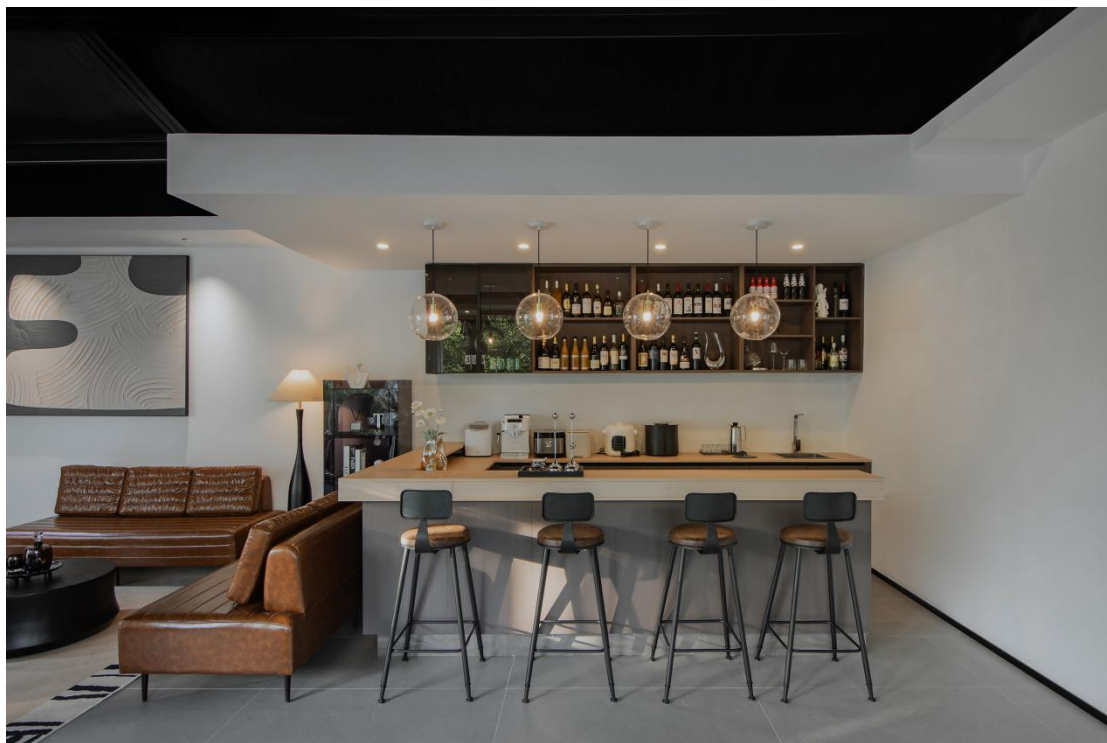

草坪，从 500 平到 2000 平都有

位于小岛上的超大草坪，2000 平，适合婚礼与团建活动

餐厅&咖啡厅，河边玻璃房

餐厅

团队休闲客厅，有点东南亚的感觉

德州扑克和阅读区，旁边长桌可以组团玩狼人杀

KTV, 超大 LED 屏、酒柜, 还有个人演唱小舞台

酒吧，可以调酒，一起喝酒，看球赛