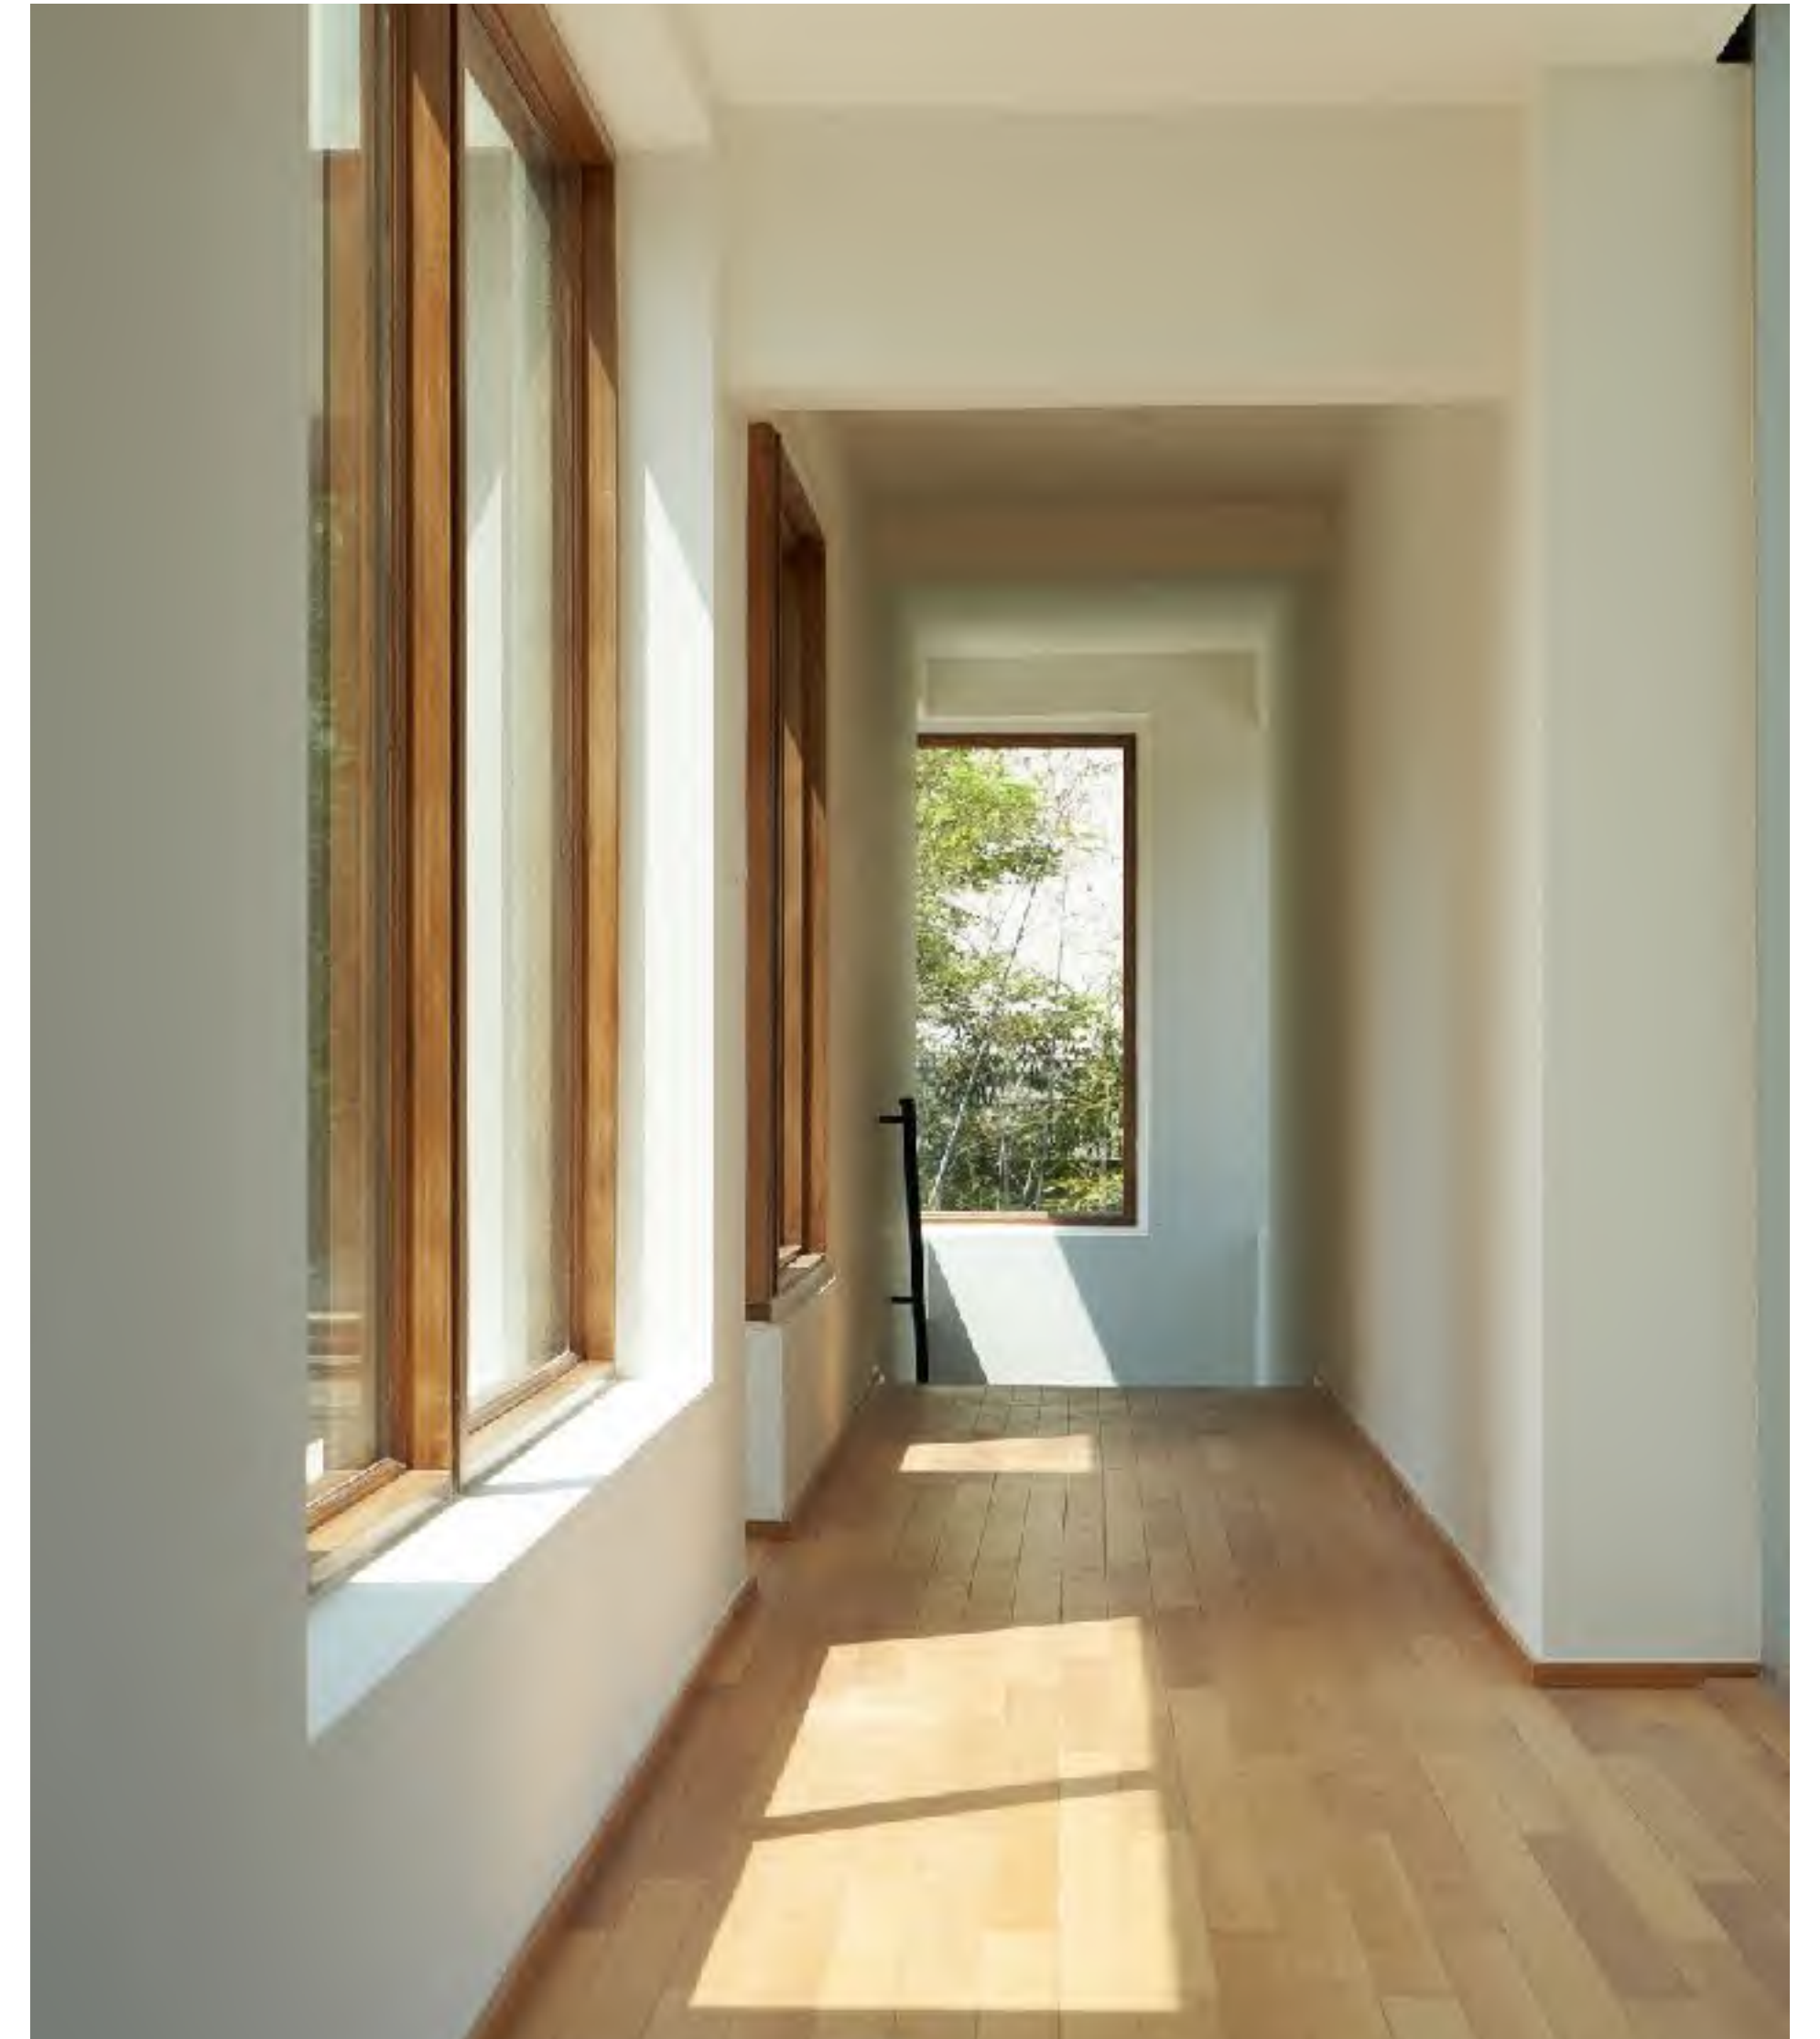

SECOND FLOOR