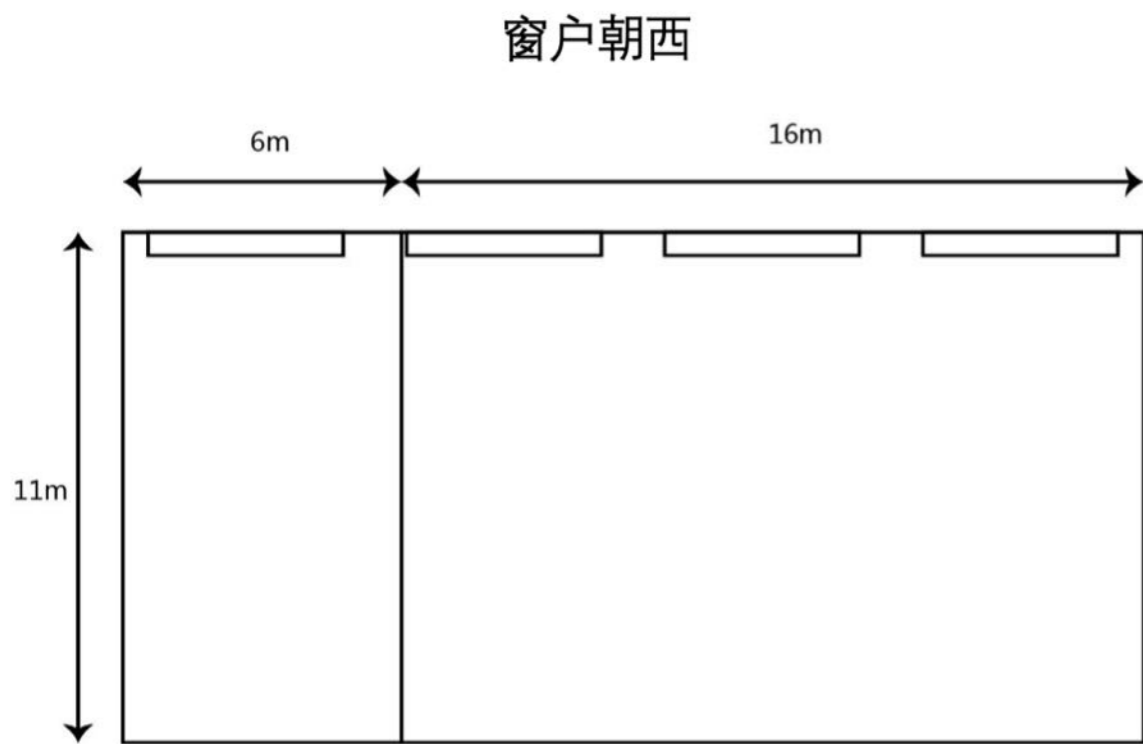

◆ STAR 繁星 · 大树下
场地介绍

繁星大树下位于浦东区新场镇，总占地1500平米，室内面积500平米，拥有家居全套空间以及户外草坪、泳池、阳光房、车库等。

院中，一颗历经百年风雨的香樟树傲然屹立，光影绰绰，树影斑驳。走进别墅，室内的侘寂风设计让人瞬间沉浸在宁静与质朴之中。而室外，则是自然最本真的模样，青葱的草木、芬芳的花朵，与室内的侘寂风格完美融合，共同构建出独一无二的自然侘寂之美。

目录

外观

泳池

HELLOBRIDE
RECORDING THE ROMANCE TO YOUR BIG DAY

无影墙长16m x 宽11m x 高6.5m x 纵深22m, 总面积250m², 无影墙面积170m²

无影棚与实景距离车程10余分钟 需转场

无影墙长16m x 宽11m x 高6.5m x 纵深22m, 总面积250m², 无影墙面积170m²