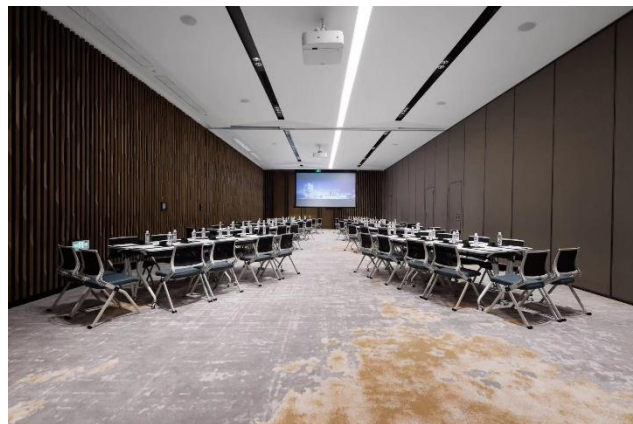

# 3楼会议室

Meeting room

可选：

A厅/B厅/C厅/  
董事会/组合厅

A厅： 288M<sup>2</sup>

B厅： 84 M<sup>2</sup>

C厅： 100M<sup>2</sup>

组合厅B+C： 184M<sup>2</sup>