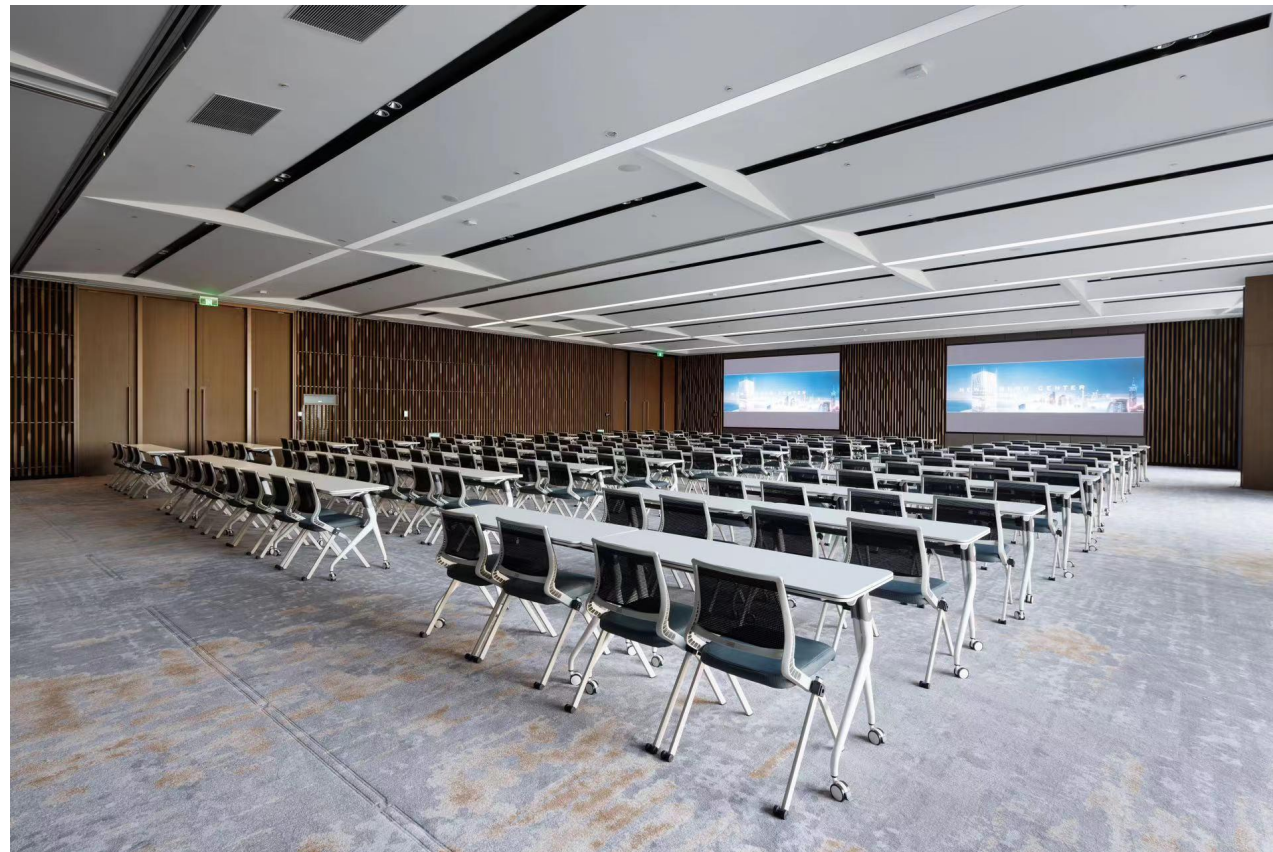

# 3楼会议室

Meeting room

可选：

A厅/B厅/C厅/  
董事会/组合厅

A厅： 288M<sup>2</sup>

B厅： 84 M<sup>2</sup>

C厅： 100M<sup>2</sup>

组合厅B+C： 184M<sup>2</sup>