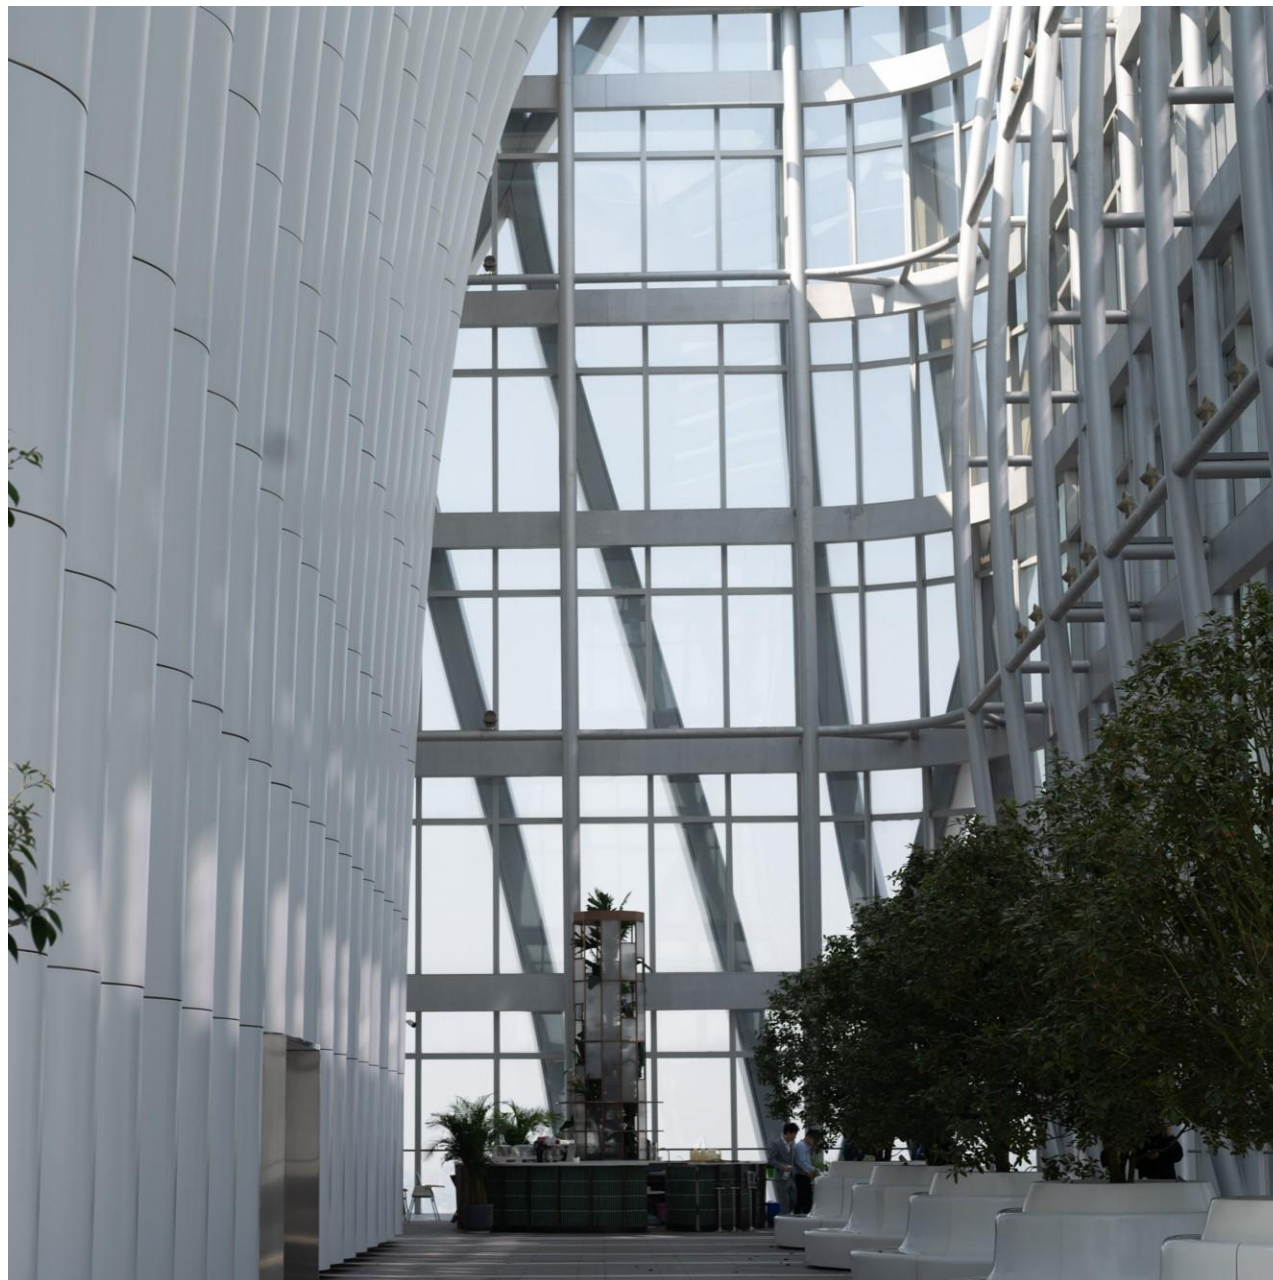

B区

Zone B

面积: 400 M²