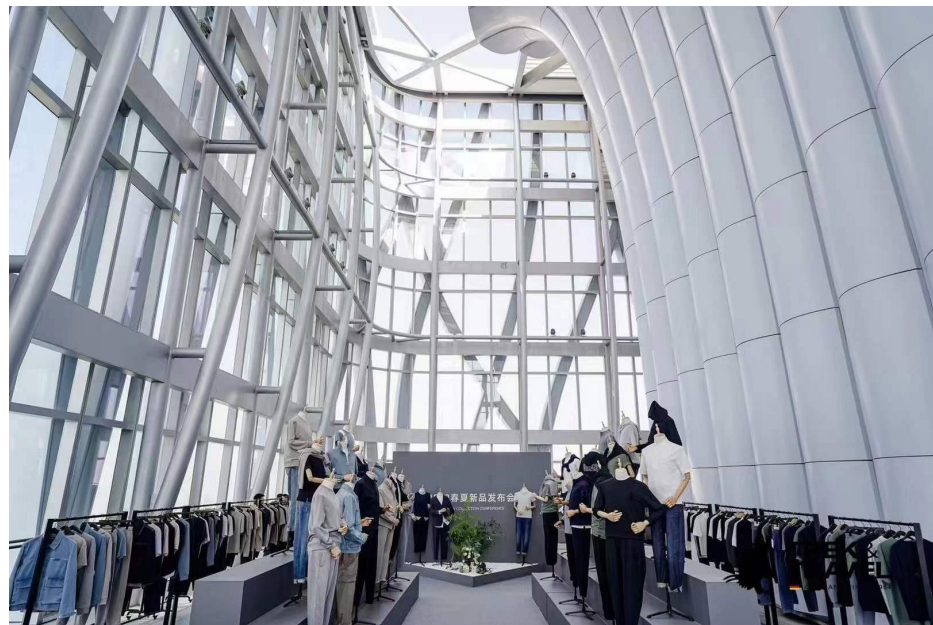

活动案例

Activity case

品牌活动