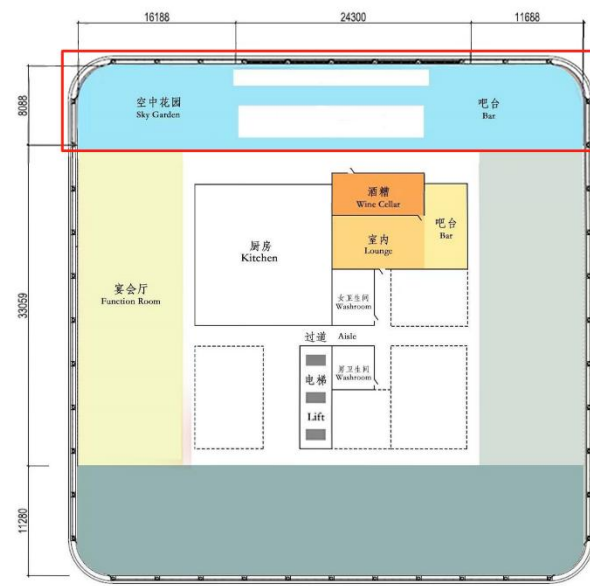

## VENUE INTRODUCTION

位于前滩中心的65层，拥有独特的开阔视野，透过全落地玻璃窗，将徐汇滨江及陆家嘴的壮美景致尽收眼底，360度一览无遗。

宴会厅自带绿植装饰挑高20多米的空中，构建了优雅轻松的空中花园。行走在草坪、柠檬树、蕨类植物和线形水池营造出的梦幻花园中，仿佛来到了巴黎的美好年代，瞬时跳脱出都市庸常的情境，开启轻松自在的云端体验。

# 平面图Plane &地理位置position

场馆总面积: 2000M<sup>2</sup>平米

大厦楼下地铁6/8/11号线 B1层直通太古里

# 空中花园

SKY Garden

面积: 400 M<sup>2</sup>

# 西观区

XIGUAN DISTRICT

面积: 500 M<sup>2</sup>