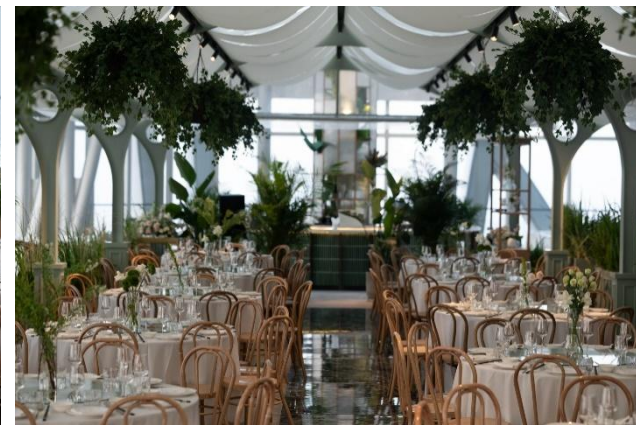

空中花园

SKY Garden