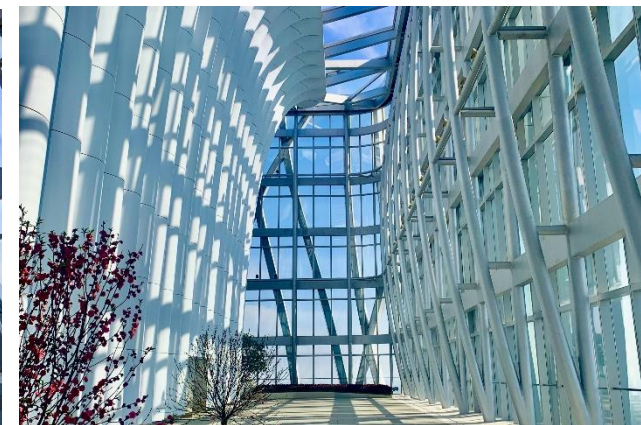

西观区

XIGUAN DISTRICT