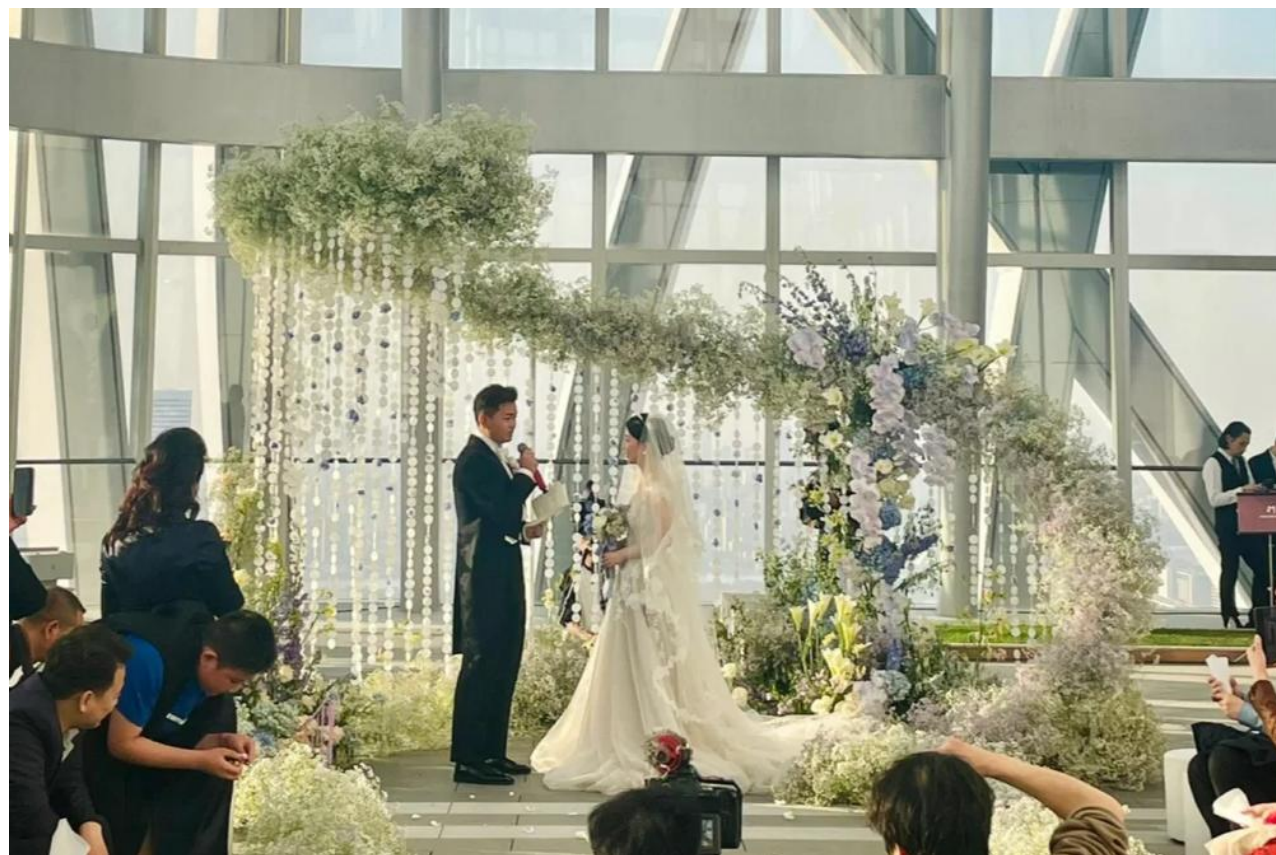

活动案例

Activity case

婚礼活动