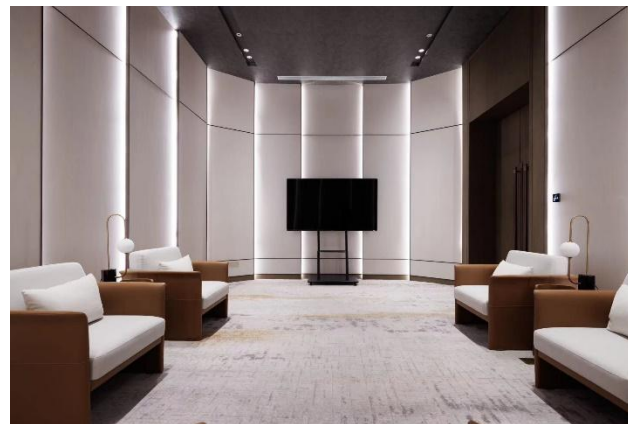

# 3楼会议室

Meeting room

可选：

A厅/B厅/C厅/  
董事会/组合厅

A厅： 288M<sup>2</sup>

B厅： 84 M<sup>2</sup>

C厅： 100M<sup>2</sup>

组合厅B+C： 184M<sup>2</sup>