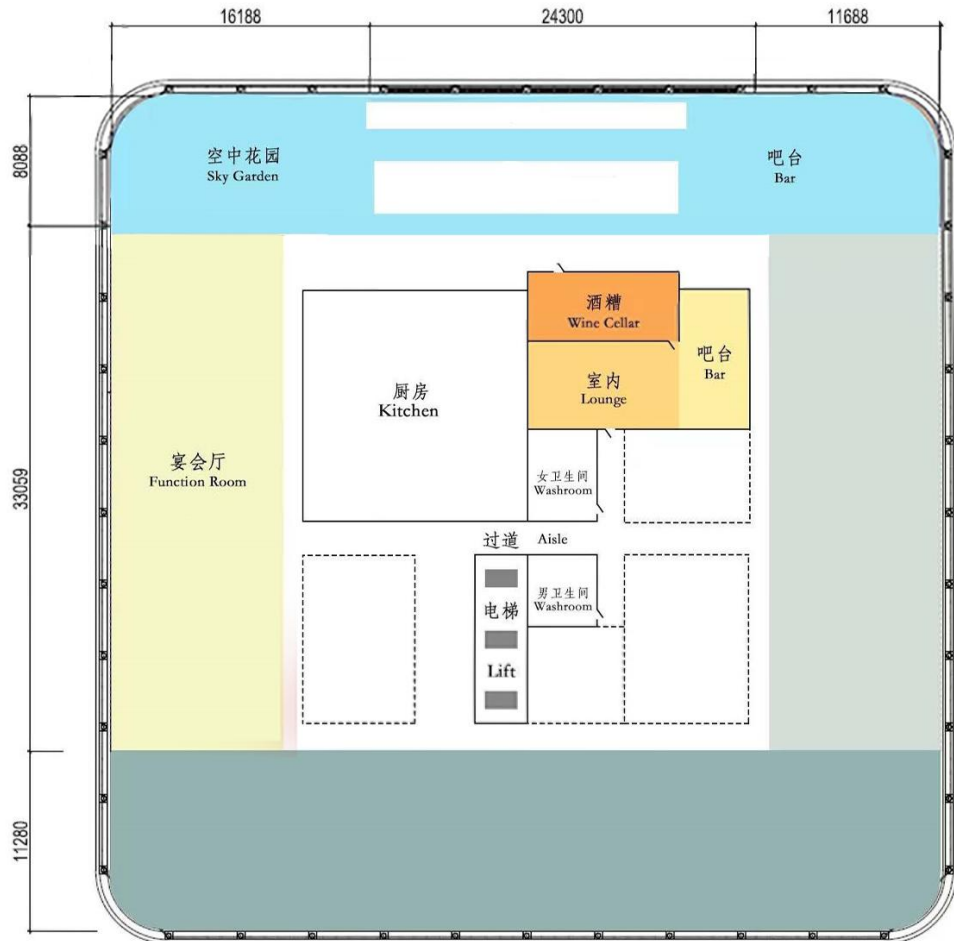

# 场馆介绍 VENUE

## VENUE INTRODUCTION

位于前滩中心的65层，拥有独特的开阔视野，透过全落地玻璃窗，将徐汇滨江及陆家嘴的壮美景致尽收眼底，360度一览无遗。

宴会厅自带绿植装饰挑高20多米的空中，构建了优雅轻松的空中花园。行走在草坪、柠檬树、蕨类植物和线形水池营造出的梦幻花园中，仿佛来到了巴黎的美好年代，瞬时跳脱出都市庸常的情境，开启轻松自在的云端体验。

# 平面图Plane &地理位置position

场馆总面积: 2000M<sup>2</sup>平米

大厦楼下地铁6/8/11号线 B1层直通太古里

# 包间

Meeting room

客容量：  
40 座位  
60 站位