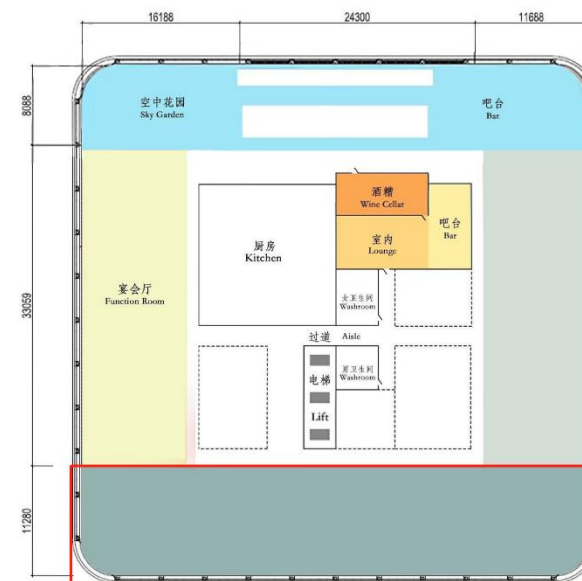

# 平面图Plane &地理位置position

场馆总面积: 2000M<sup>2</sup>平米

大厦楼下地铁6/8/11号线 B1层直通太古里

# 空中花园

SKY Garden

面积: 400 M<sup>2</sup>

# 西观区

XIGUAN DISTRICT

面积: 500 M<sup>2</sup>

# A区

Zone A

面积: 400 M<sup>2</sup>