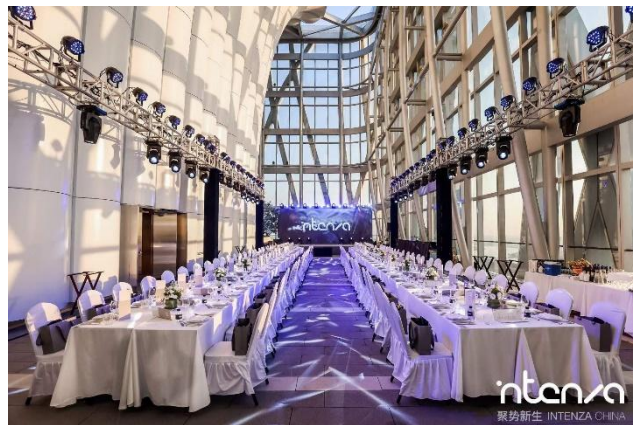

西观区

XIGUAN DISTRICT