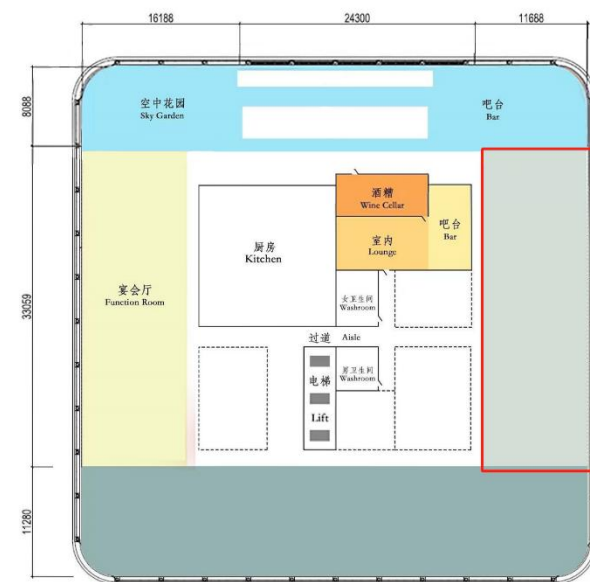

# 平面图Plane &地理位置position

场馆总面积: 2000M<sup>2</sup>平米

大厦楼下地铁6/8/11号线 B1层直通太古里

# 西观区

XIGUAN DISTRICT

面积: 500 M<sup>2</sup>

# A区

Zone A

面积: 400 M<sup>2</sup>

# B区

Zone B

面积: 400 M<sup>2</sup>