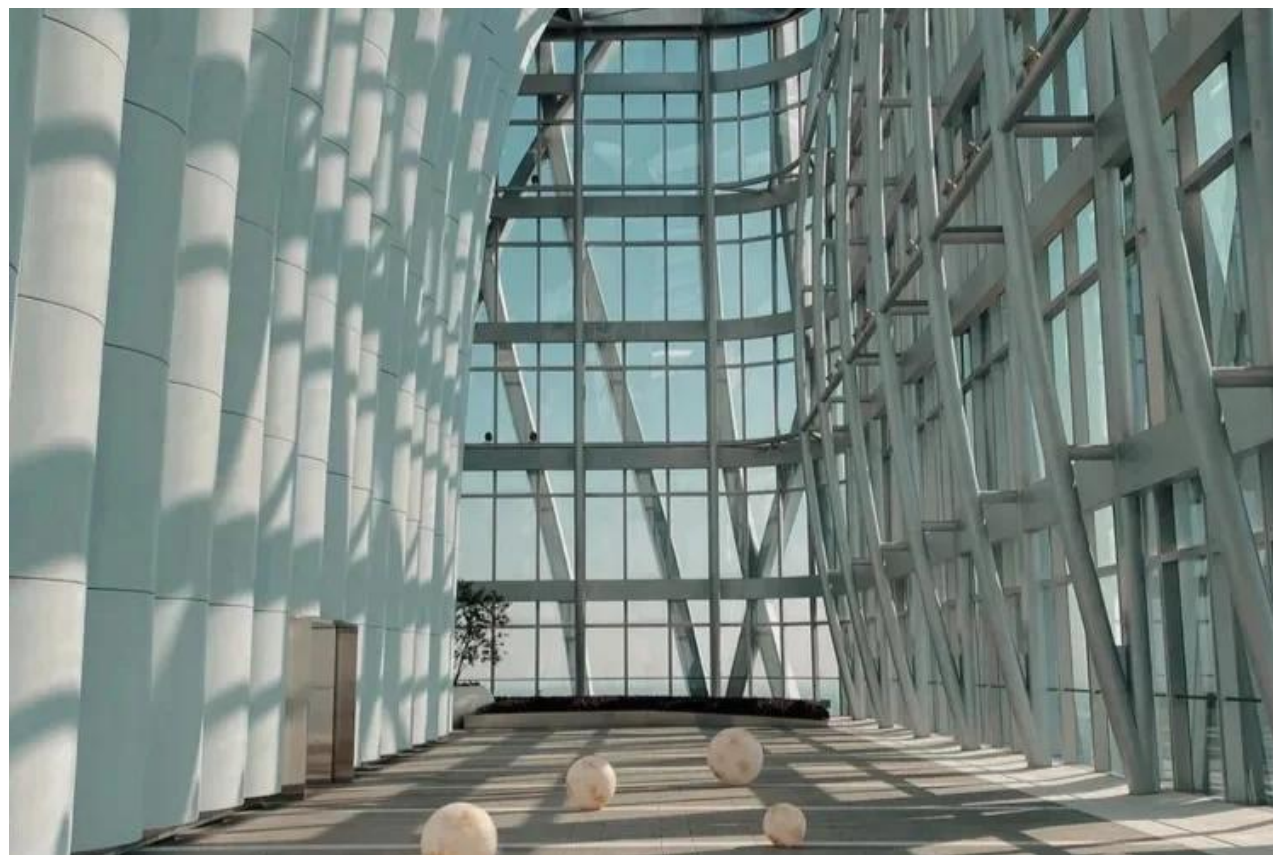

西观区

XIGUAN DISTRICT

面积: 500 M²