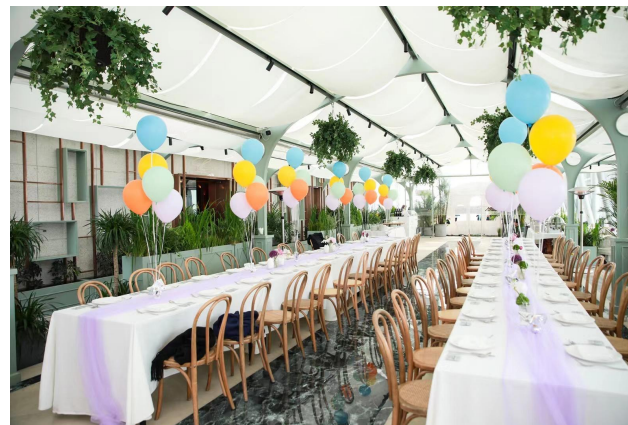

活动案例

Activity case

宝宝宴