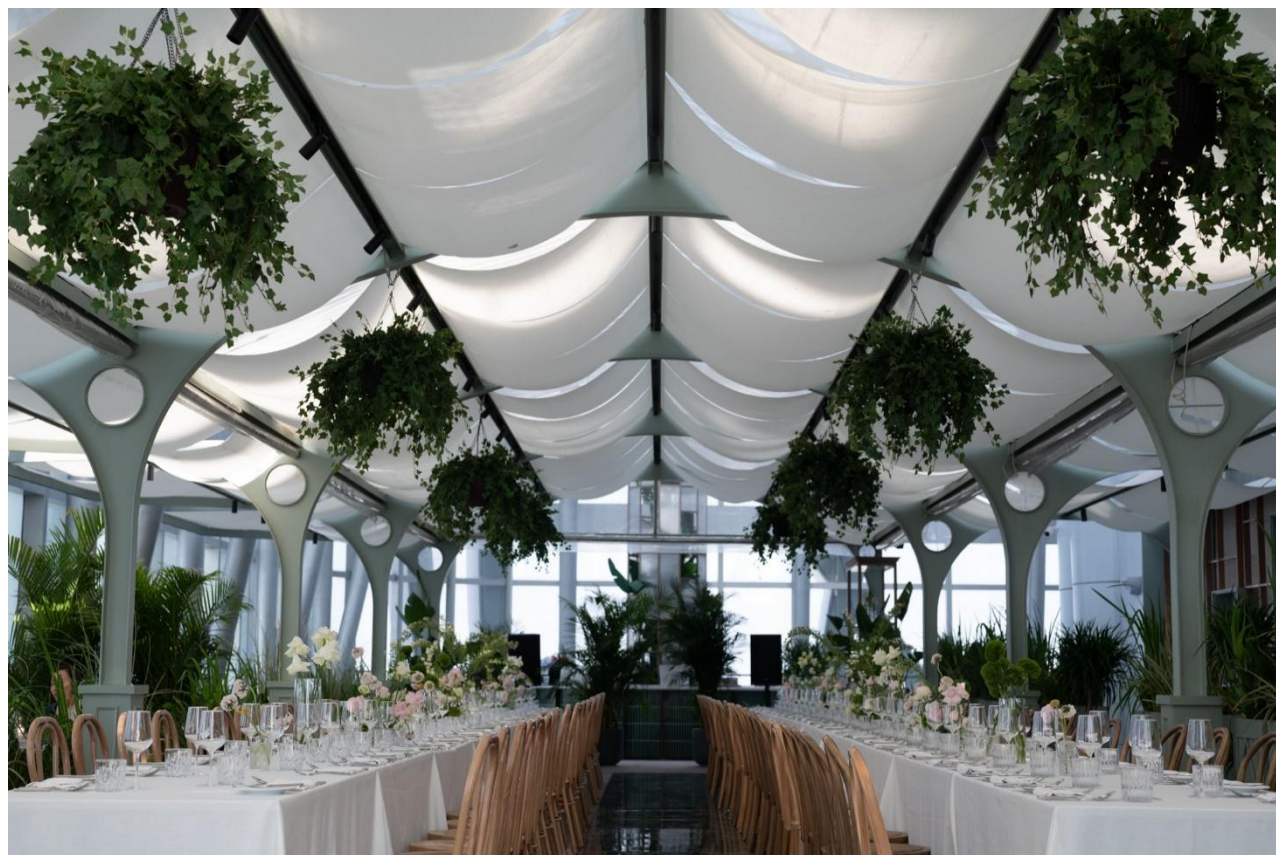

空中花园

SKY Garden

面积: 400 M²