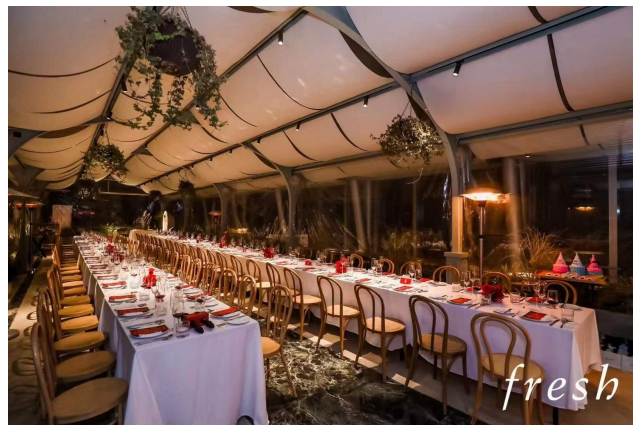

活动案例

Activity case