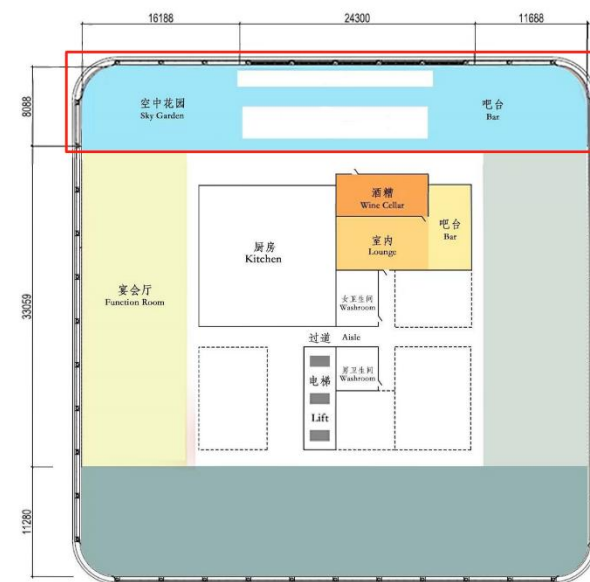

# 西观区

XIGUAN DISTRICT

面积: 500 M<sup>2</sup>

# A区

Zone A

面积: 400 M<sup>2</sup>

# B区

Zone B

面积: 400 M<sup>2</sup>

# 3楼会议室

Meeting room

可选：

A厅/B厅/C厅/  
董事会/组合厅

A厅： 288M<sup>2</sup>

B厅： 84 M<sup>2</sup>

C厅： 100M<sup>2</sup>

组合厅B+C： 184M<sup>2</sup>