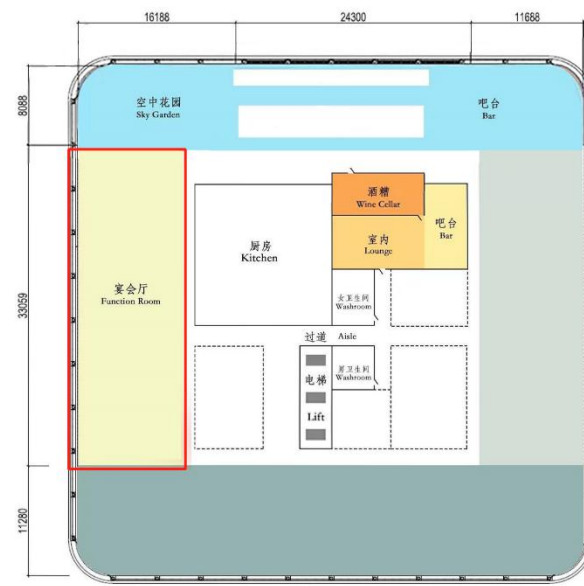

# 平面图Plane &地理位置position

场馆总面积: 2000M<sup>2</sup>平米

大厦楼下地铁6/8/11号线 B1层直通太古里

# 空中花园

SKY Garden

面积: 400 M<sup>2</sup>

# 西观区

XIGUAN DISTRICT

面积: 500 M<sup>2</sup>

# A区

Zone A

面积: 400 M<sup>2</sup>