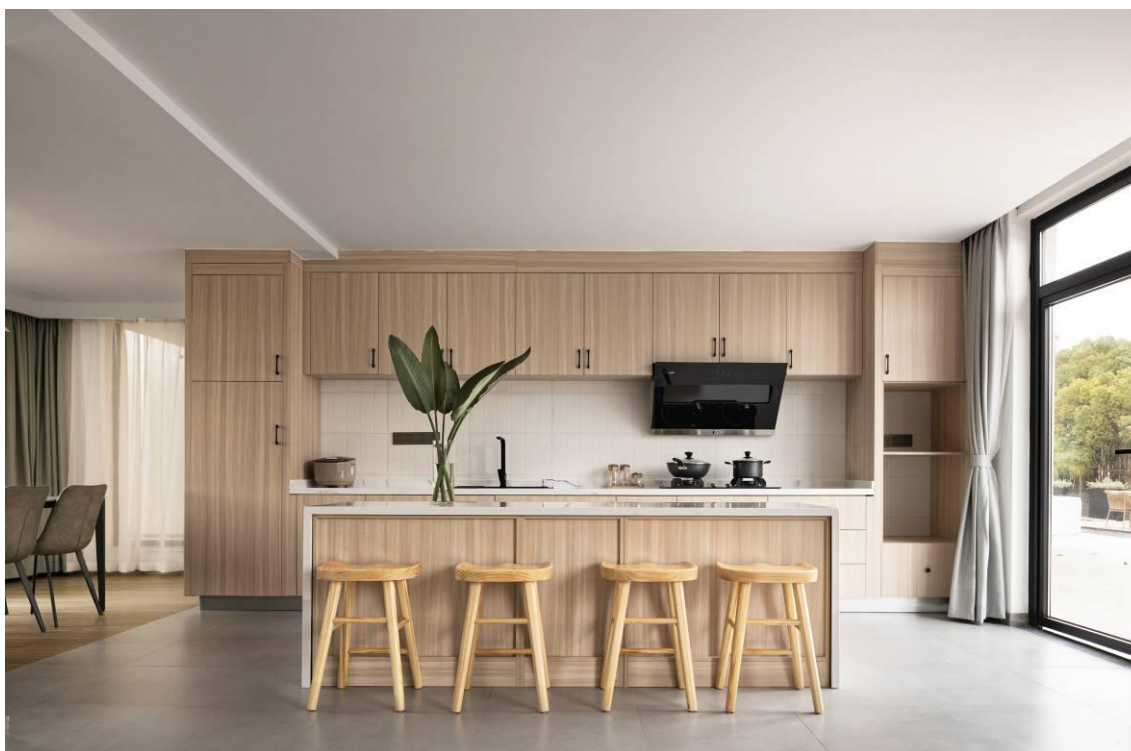

## 接待厅&餐厅

吧台，可以调酒+手磨咖啡，也可以一起说说梦话吹吹牛

70平，可容下50人开会或聚餐，面朝森林，极度治愈

客厅——团队聚会活动的空间

带厨房和餐厅

另一个视角的客厅

团队聚会活动客厅，80 多平，小型聚会，自助派对，休闲会议  
高端自助冷餐会，自由开放式品茶会、品酒会  
或者采摘去，一起做顿饭？

客房/工业风/性冷淡风/loft, 每个房间似乎都不一样