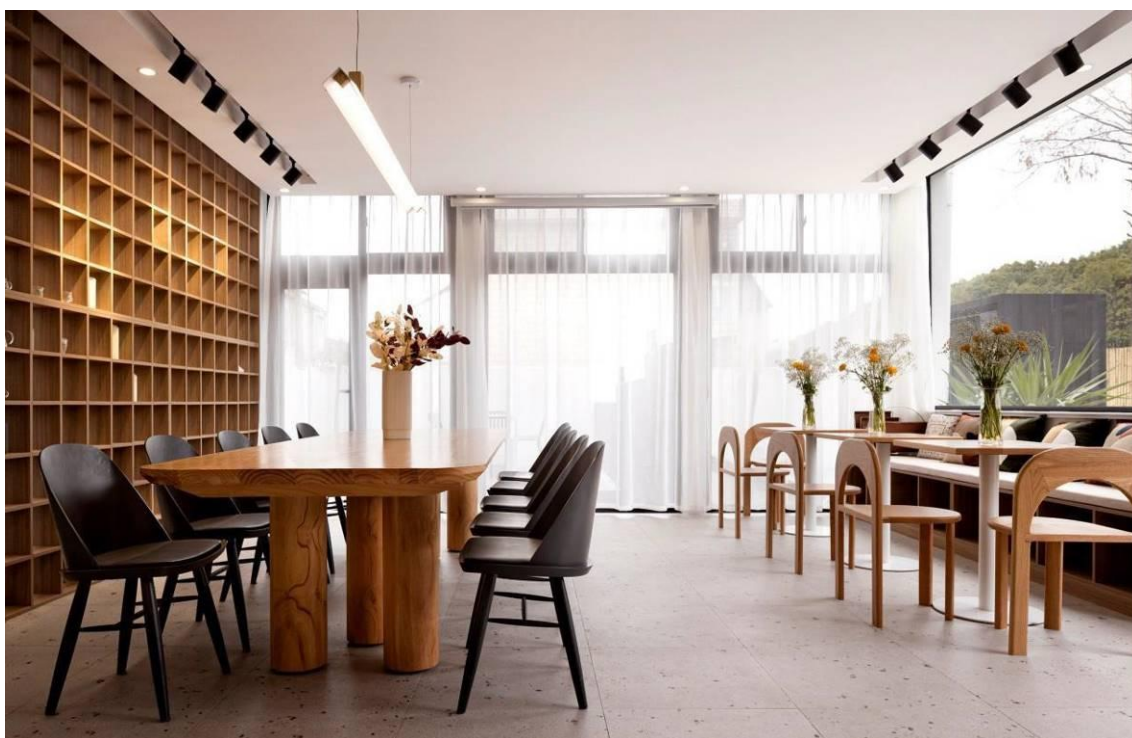

摄影师来的时候是冬天，给人的感觉有点萧条与寒冷，但景色依旧很好

入口与水景墙，站着设计师送的吸水兽

## 接待厅&餐厅

吧台，可以调酒+手磨咖啡，也可以一起说说梦话吹吹牛

70平，可容下50人开会或聚餐，面朝森林，极度治愈

客厅——团队聚会活动的空间

带厨房和餐厅

另一个视角的客厅

团队聚会活动客厅，80 多平，小型聚会，自助派对，休闲会议  
高端自助冷餐会，自由开放式品茶会、品酒会  
或者采摘去，一起做顿饭？

客房/工业风/性冷淡风/loft, 每个房间似乎都不一样

一楼窗外，光影斑驳

二楼的客房，选了我喜欢的那幅画

窗外露台，是秋天的景