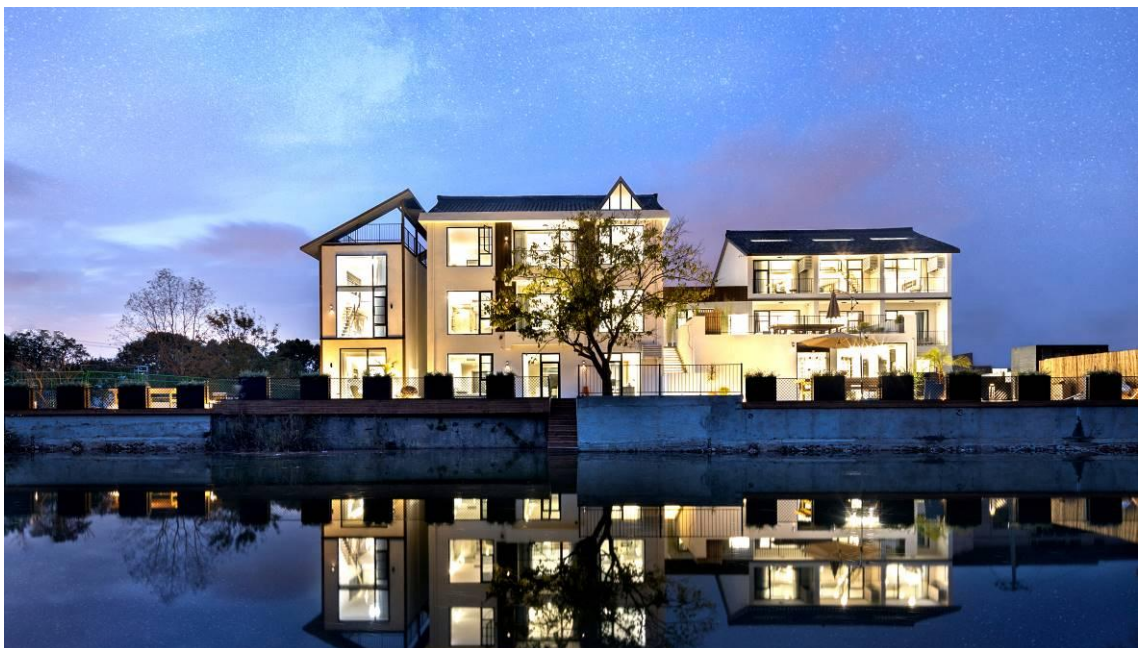

# 年会、团建、会议场地介绍及报价

腾讯《半熟恋人》拍摄地

占地2100平，位于河与树林之畔，环境美，私密性高，也是腾讯《半熟恋人》的拍摄地。19间客房，有厨房、餐厅、酒吧、会议室、游戏房、泳池等，可容纳50多人，并配有KTV、台球、德州、麻将、街机等娱乐设施，适合家庭聚餐、年会团建、高层会议、轰趴、亲子、影视拍摄等

以“跨越焦虑那片海”为主题，设计不俗，好玩有趣的娱乐又多，在这里可以看迪士尼烟花，可以江边划船钓鱼，采摘，也可以吧台轻酌，或篝火烧烤，露天电影、开mini音乐会...每个人都能找到自己喜爱的点

摄影师来的时候是冬天，给人的感觉有点萧条与寒冷，但景色依旧很好

入口与水景墙，站着设计师送的吸水兽

一楼窗外，光影斑驳

二楼的客房，选了我喜欢的那幅画

窗外露台，是秋天的景