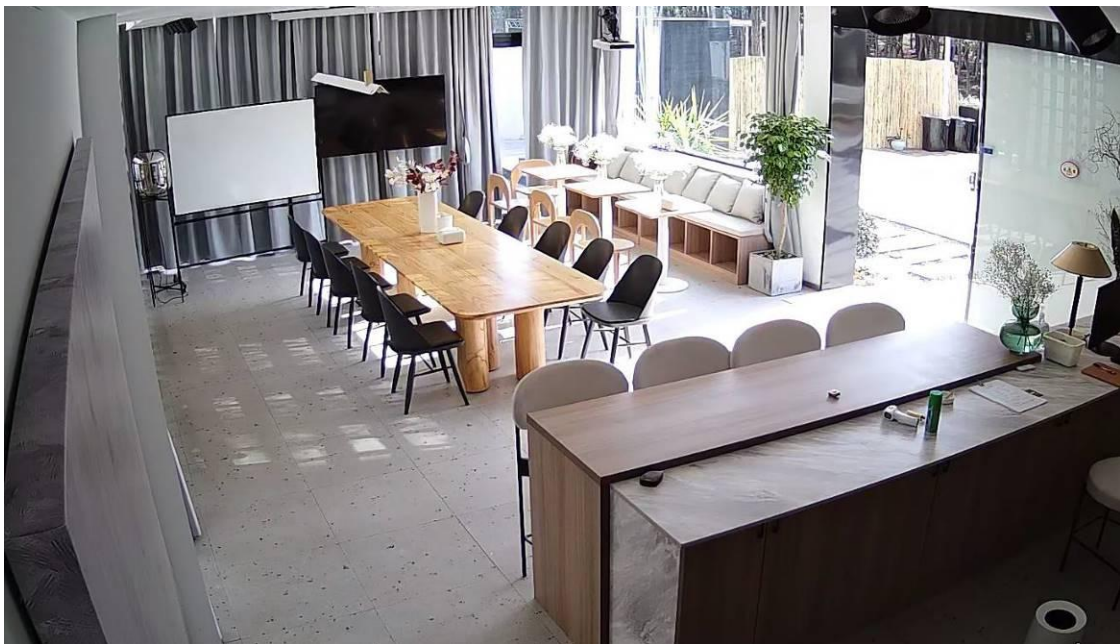

## 接待厅&餐厅

吧台，可以调酒+手磨咖啡，也可以一起说说梦话吹吹牛

70平，可容下50人开会或聚餐，面朝森林，极度治愈

客厅——团队聚会活动的空间

带厨房和餐厅

另一个视角的客厅

团队聚会活动客厅，80 多平，小型聚会，自助派对，休闲会议  
高端自助冷餐会，自由开放式品茶会、品酒会  
或者采摘去，一起做顿饭？

客房/工业风/性冷淡风/loft, 每个房间似乎都不一样

一楼窗外，光影斑驳

二楼的客房，选了我喜欢的那幅画

窗外露台，是秋天的景

## 会议室

5~8 人务虚会议室

15~50人会议室，带投屏、白板、会议桌及椅子（可以两个大长桌+椅子）