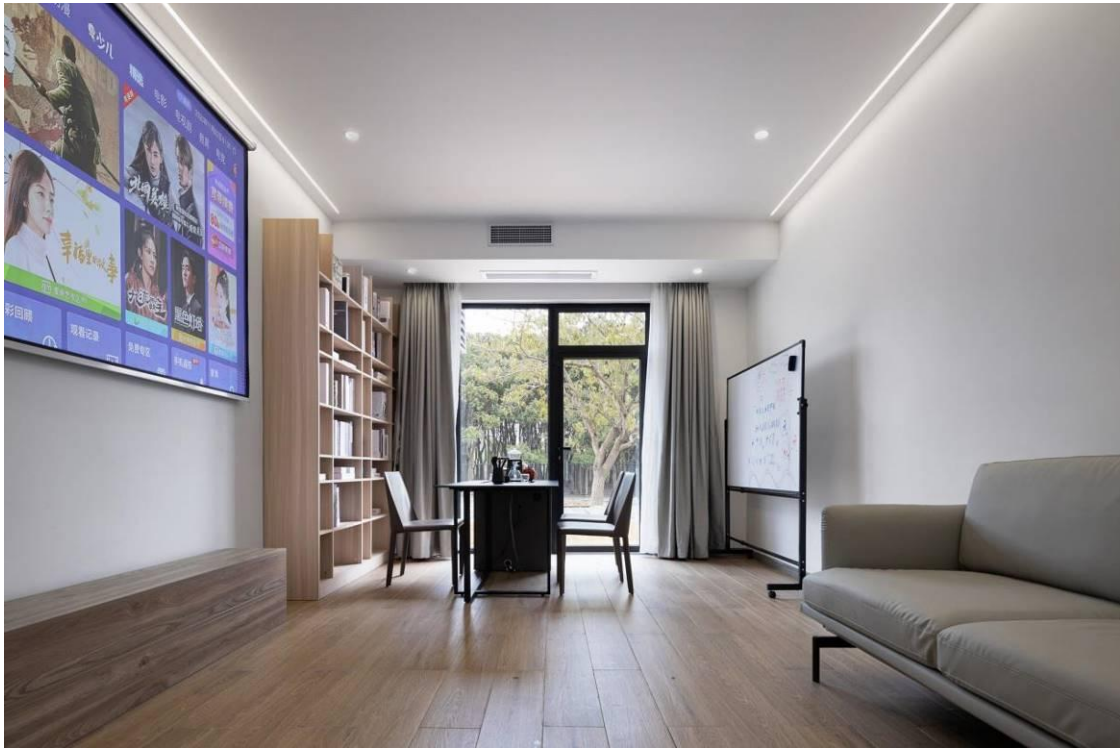

## 接待厅&餐厅

吧台，可以调酒+手磨咖啡，也可以一起说说梦话吹吹牛

70平，可容下50人开会或聚餐，面朝森林，极度治愈

客厅——团队聚会活动的空间

带厨房和餐厅

另一个视角的客厅

团队聚会活动客厅，80 多平，小型聚会，自助派对，休闲会议  
高端自助冷餐会，自由开放式品茶会、品酒会  
或者采摘去，一起做顿饭？

客房/工业风/性冷淡风/loft, 每个房间似乎都不一样

一楼窗外，光影斑驳

二楼的客房，选了我喜欢的那幅画

窗外露台，是秋天的景

## 会议室

5~8 人务虚会议室

15~50人会议室，带投屏、白板、会议桌及椅子（可以两个大长桌+椅子）