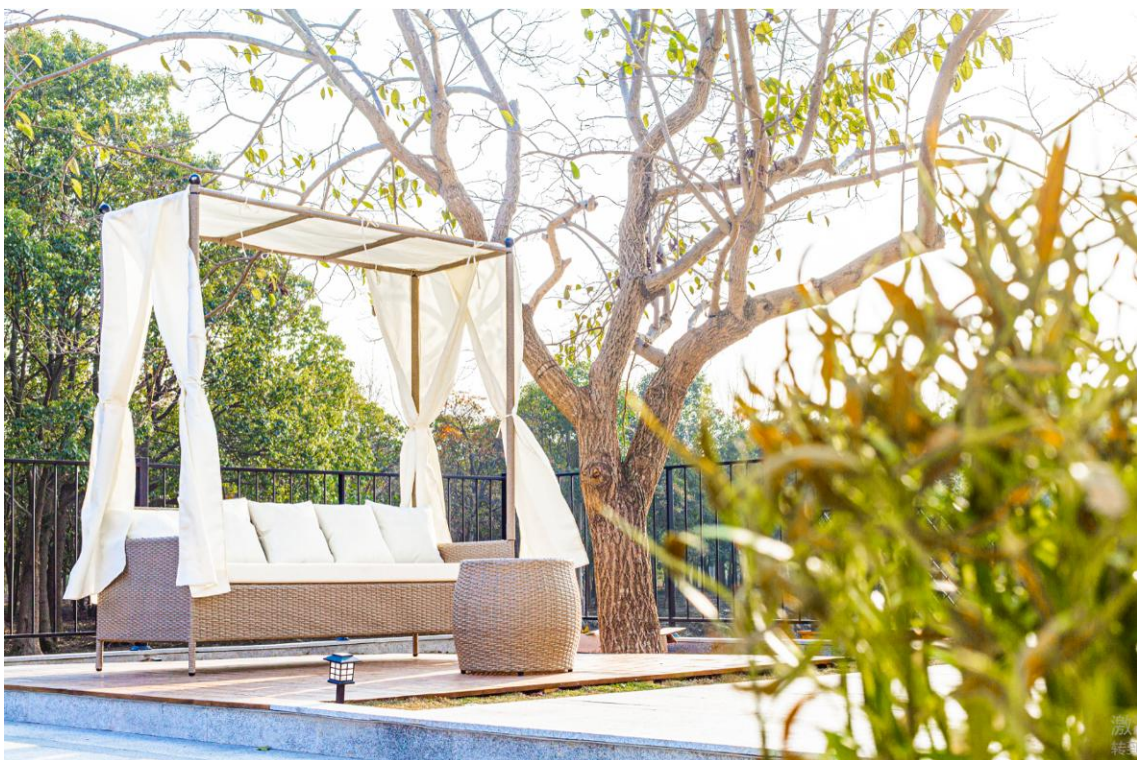

# 品牌家具商策略会议

全球500强企业会议、团建——头脑风暴

极限飞盘

欧莱雅团建之瑜伽课

花园外景

二楼露台

阳光灿烂的日子（前院）

外围草坪，可300人同时拓展团建游戏，可以婚礼仪式