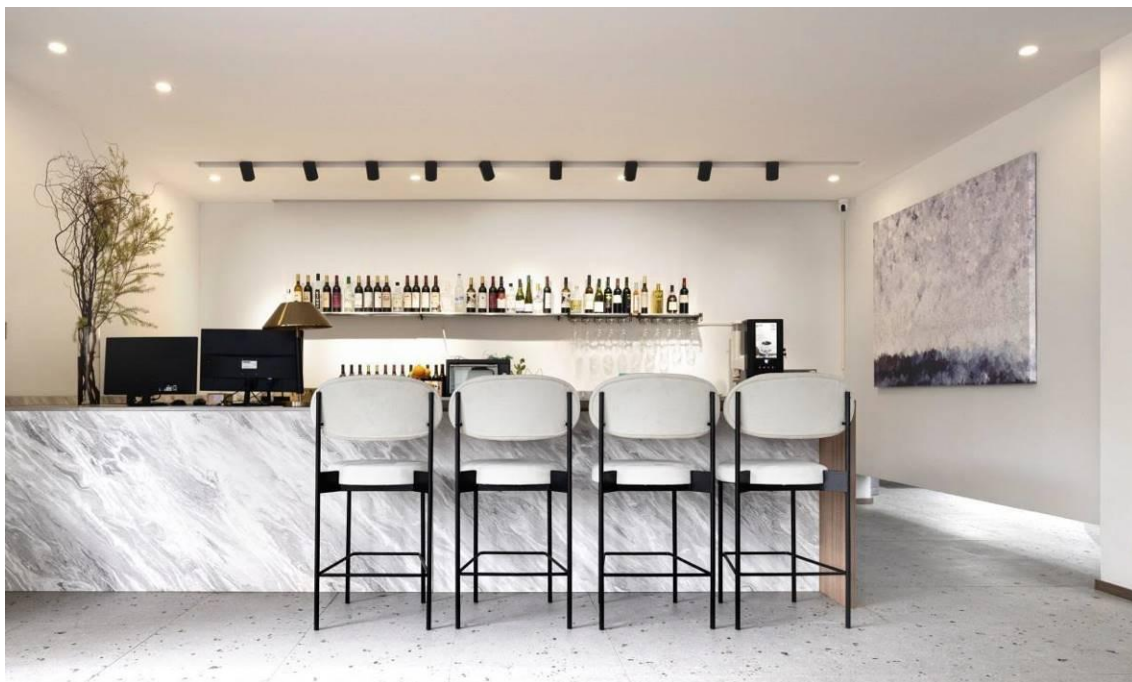

## 接待厅&餐厅

吧台，可以调酒+手磨咖啡，也可以一起说说梦话吹吹牛

70平，可容下50人开会或聚餐，面朝森林，极度治愈

客厅——团队聚会活动的空间

带厨房和餐厅

另一个视角的客厅

团队聚会活动客厅，80 多平，小型聚会，自助派对，休闲会议  
高端自助冷餐会，自由开放式品茶会、品酒会  
或者采摘去，一起做顿饭？

客房/工业风/性冷淡风/loft, 每个房间似乎都不一样