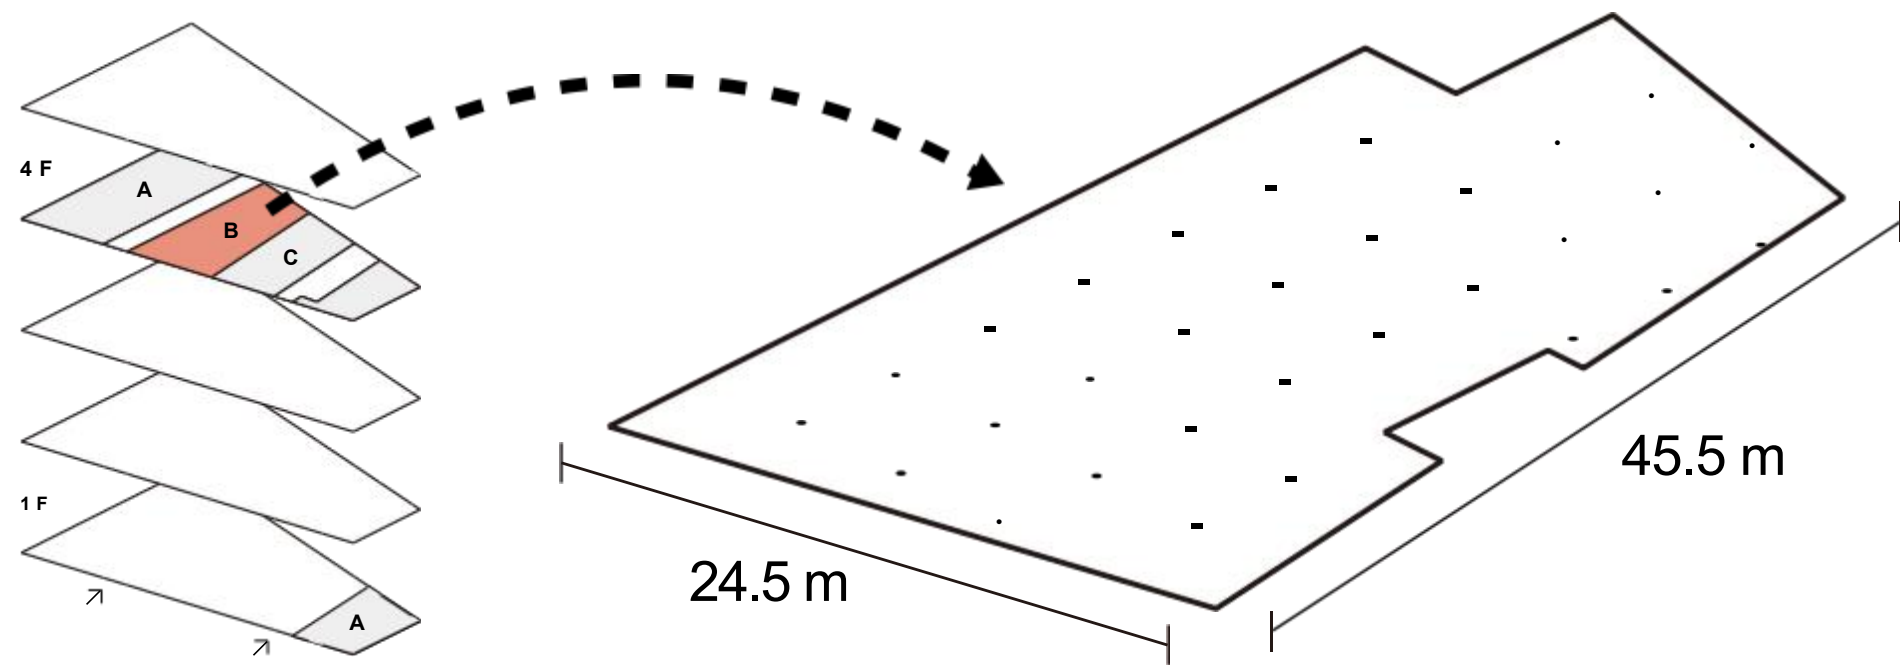

4F - A 活动空间图

4F - A 活动空间图

4F - B

4F-B

场地尺寸图

总面积 1175.14 m² 「实际面积897.81 m²」

层高 3.6 m

刊例价 RMB 120,000元/天