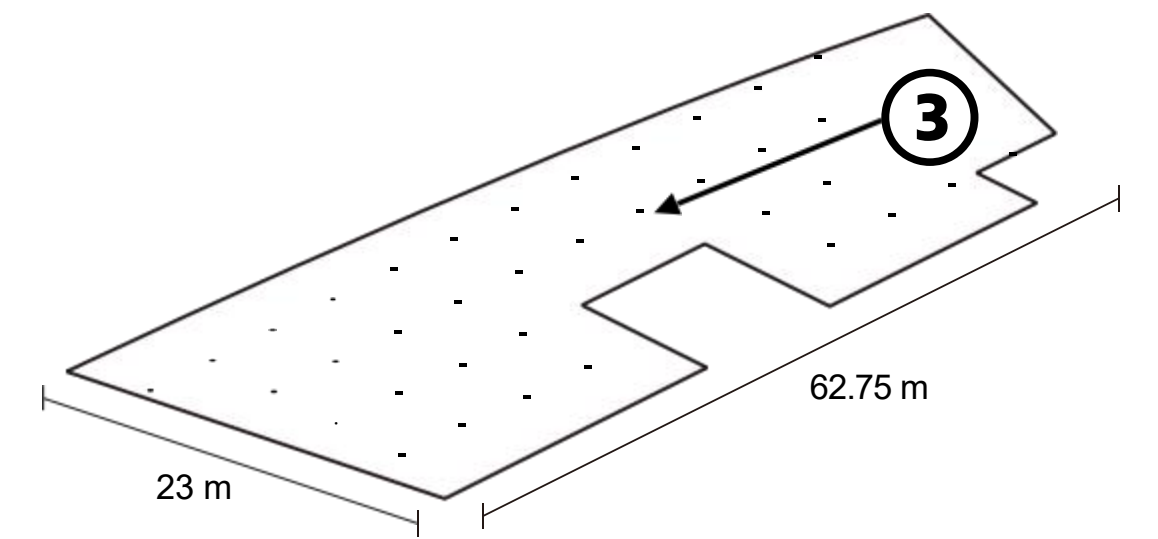

上海创意空间

楼层分布图

1F - A

1F-A

场地尺寸图

总面积 626.18 m²

层高 2.8 - 4 m

刊例价 RMB 100,000元/天

总面积 1633.73 m² 「实际面积1248.17 m²」

层高 3.6 m

刊例价 RMB 160,000元/天

筹备日价格 刊例价 50%

基础设施 24小时WIFI、空调、卫生间「能耗费另计」

4F-A

场地实景图

4F - A 活动空间图

4F - A 活动空间图

4F - A 活动空间图

4F - B

4F-B

场地尺寸图

总面积 1175.14 m² 「实际面积897.81 m²」

层高 3.6 m

刊例价 RMB 120,000元/天