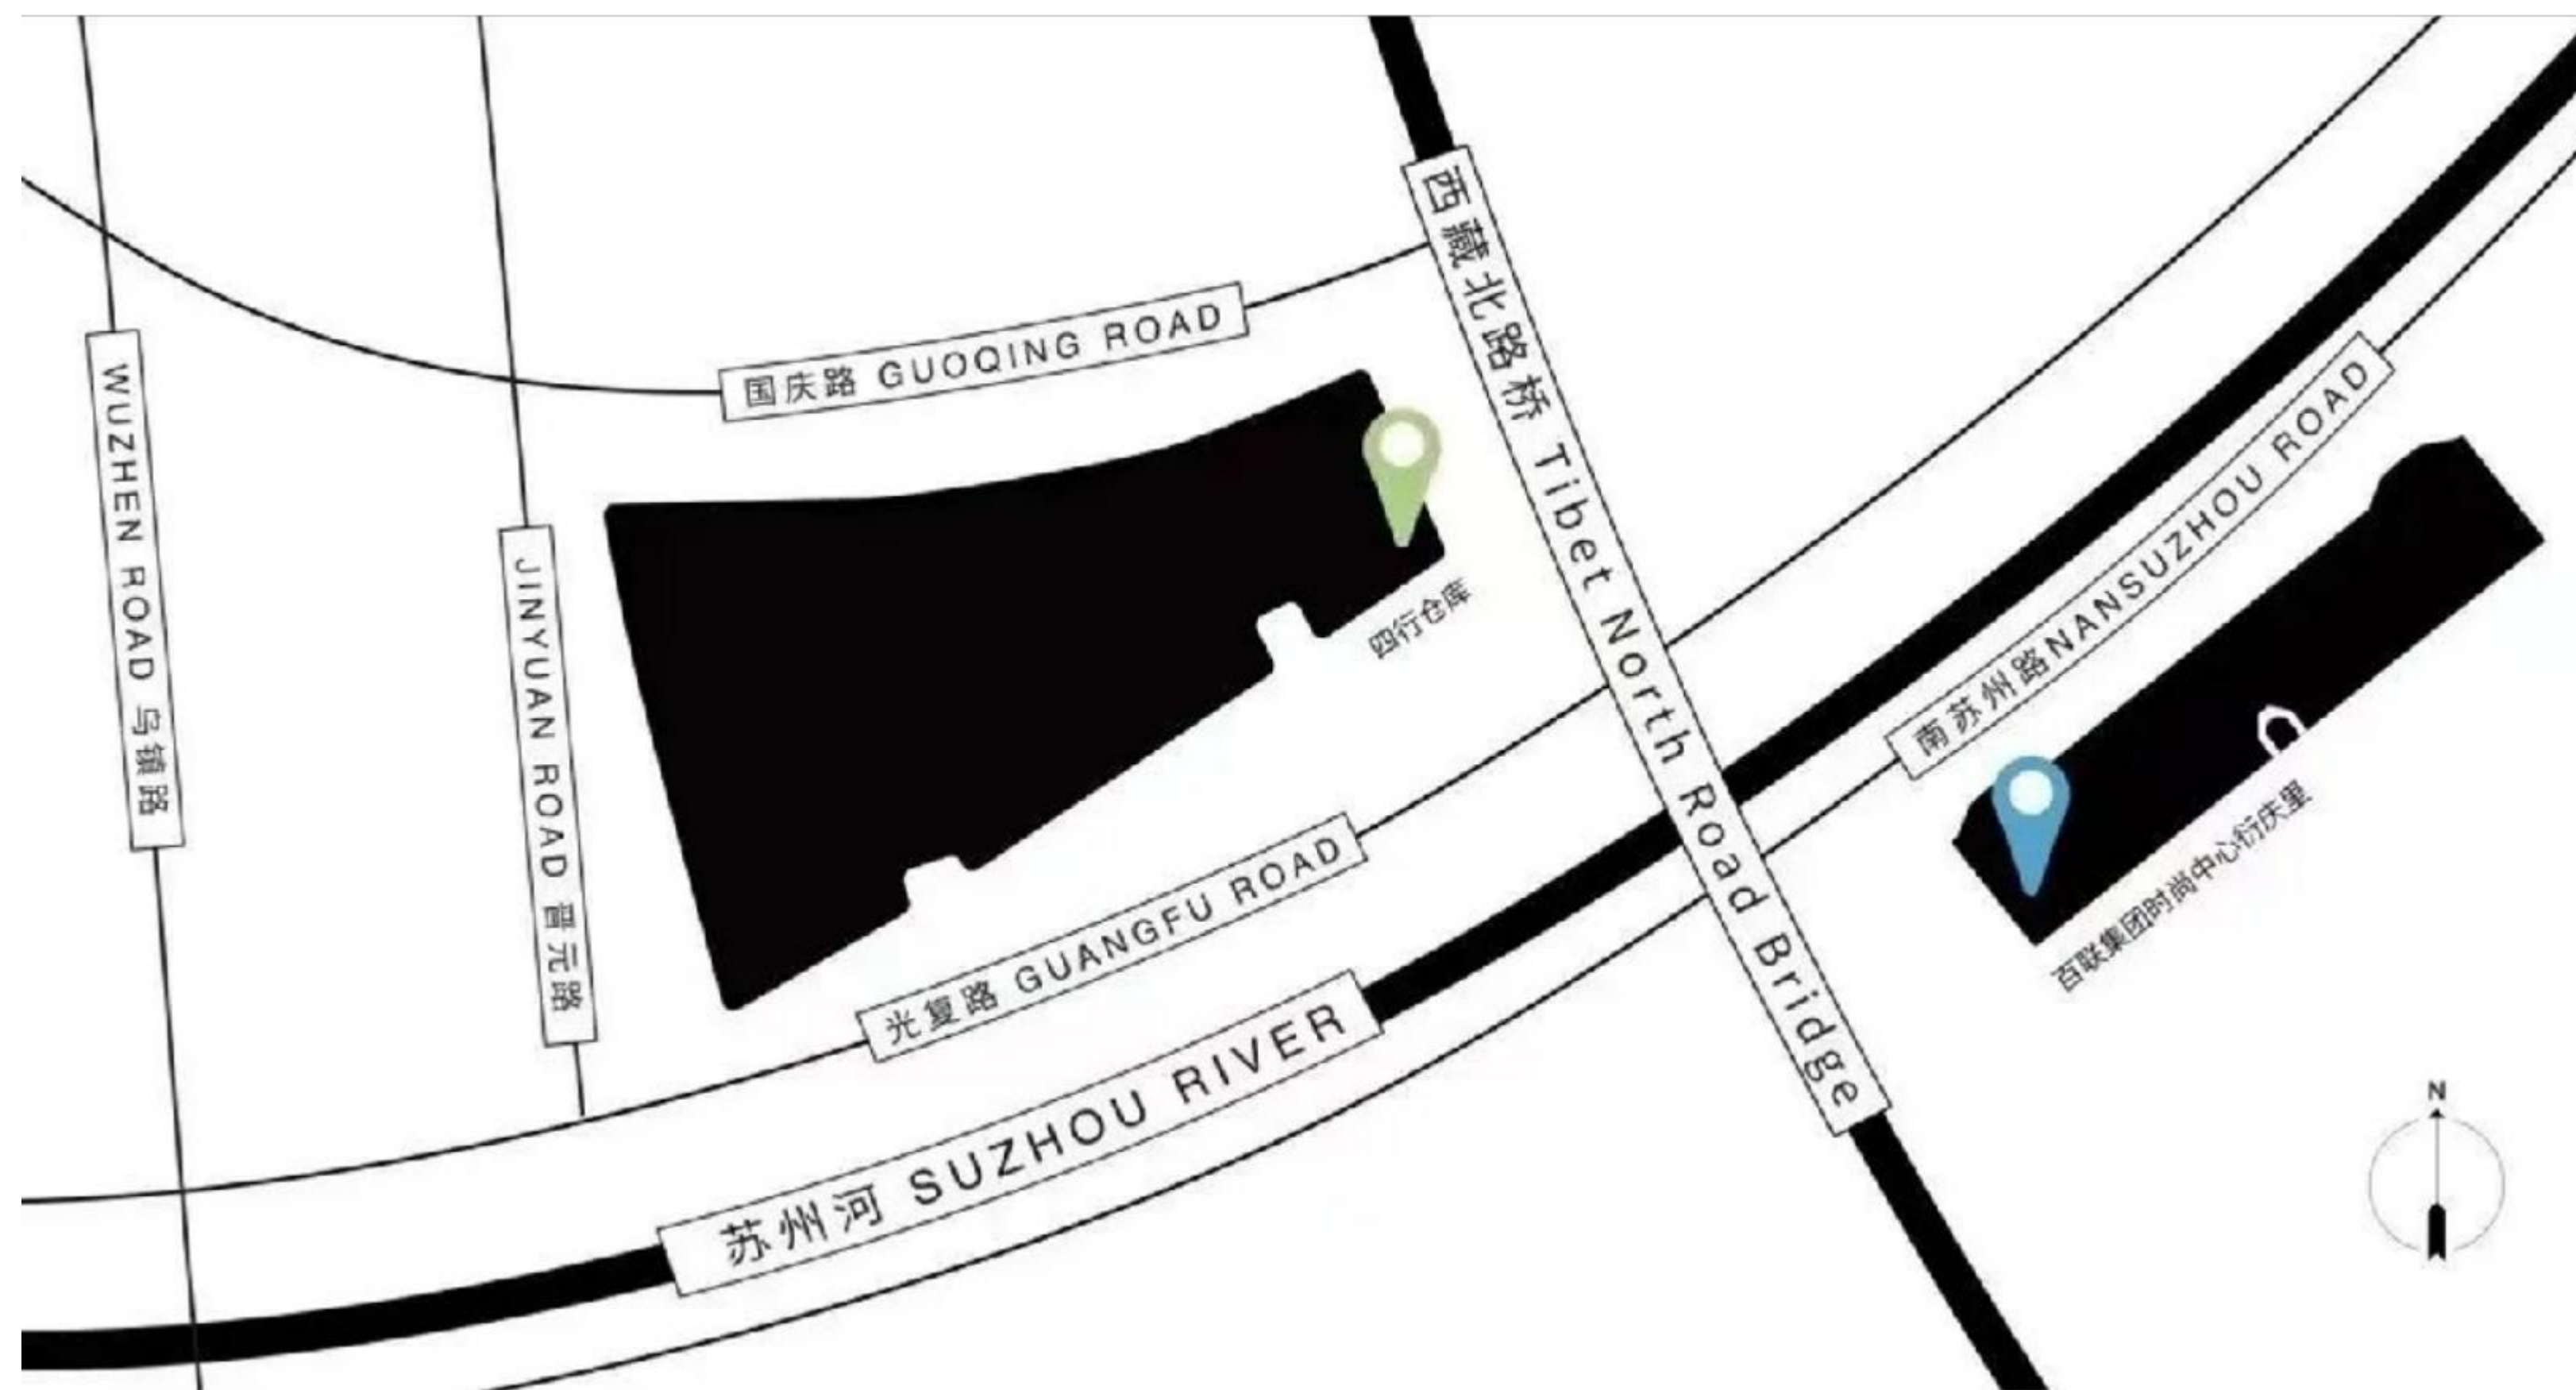

4F - C 活动空间图

4F - C 活动空间图

PRESENTATION时装秀场「参考形式」

设计活动展览「参考形式」

带方格的方柱、体块和线条
Chen Furong Studio

Revelation of Gaia
Chen Furong Studio X VEGA ZAISHI WANG

创意论坛沙龙「参考形式」

地理位置

上海市静安区 光复路

- 静安区核心地段 毗邻苏州河北岸
- 西藏路桥北堍西侧 靠近地铁8/12号线