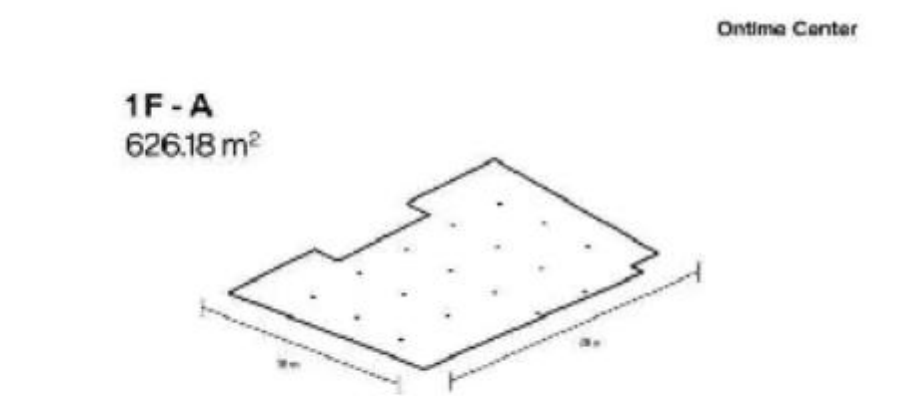

上海创意空间

楼层分布图

1F - A

1F-A

场地尺寸图

总面积 626.18 m²

层高 2.8 - 4 m

刊例价 RMB 100,000元/天

总面积 1633.73 m² 「实际面积1248.17 m²」

层高 3.6 m

刊例价 RMB 160,000元/天

筹备日价格 刊例价 50%

基础设施 24小时WIFI、空调、卫生间「能耗费另计」

4F-A

场地实景图

4F - A 活动空间图

4F - A 活动空间图

4F - A 活动空间图

4F - B

4F-B

场地尺寸图

总面积 1175.14 m² 「实际面积897.81 m²」

层高 3.6 m

刊例价 RMB 120,000元/天

场地尺寸图

总面积 835.33 m² [实际面积638.19 m²]

层高 3.6 m

刊例价 RMB 90,000元/天

筹备日价格 刊例价 50%

基础设施 24小时WIFI、空调、卫生间「能耗费另计」

4F-C

场地实景图