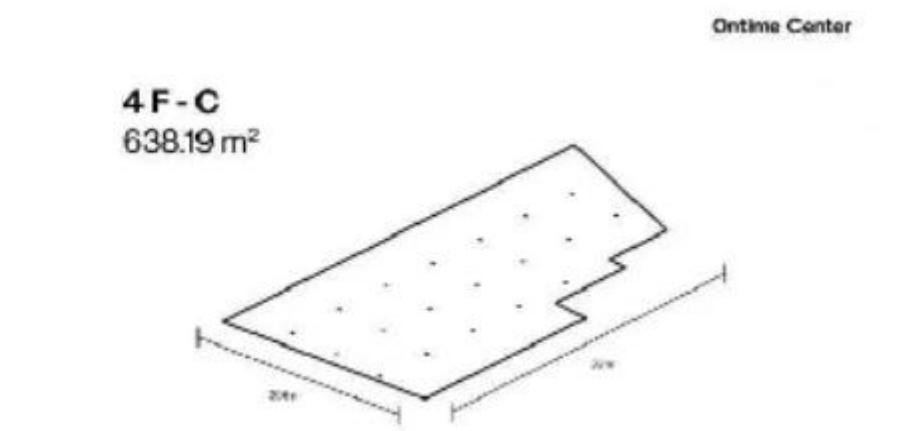

上海创意空间

楼层分布图

1F - A

1F-A

场地尺寸图

总面积 626.18 m²

层高 2.8 - 4 m

刊例价 RMB 100,000元/天

总面积 1633.73 m² 「实际面积1248.17 m²」

层高 3.6 m

刊例价 RMB 160,000元/天

筹备日价格 刊例价 50%

基础设施 24小时WIFI、空调、卫生间「能耗费另计」

4F-A

场地实景图

4F - A 活动空间图

4F - A 活动空间图

4F - A 活动空间图

4F - B

4F-B

场地尺寸图

总面积 1175.14 m² 「实际面积897.81 m²」

层高 3.6 m

刊例价 RMB 120,000元/天

场地尺寸图

总面积 835.33 m² [实际面积638.19 m²]

层高 3.6 m

刊例价 RMB 90,000元/天

筹备日价格 刊例价 50%

基础设施 24小时WIFI、空调、卫生间「能耗费另计」

4F-C

场地实景图