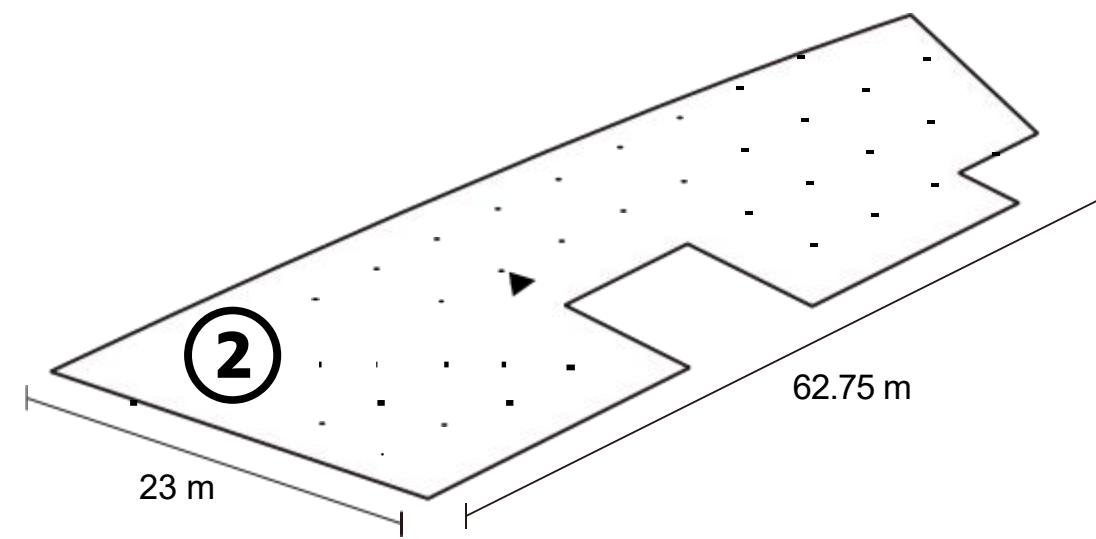

上海创意空间

楼层分布图

1F - A

1F-A

场地尺寸图

总面积 626.18 m²

层高 2.8 - 4 m

刊例价 RMB 100,000元/天

总面积 1633.73 m² 「实际面积1248.17 m²」

层高 3.6 m

刊例价 RMB 160,000元/天

筹备日价格 刊例价 50%

基础设施 24小时WIFI、空调、卫生间「能耗费另计」

4F-A

场地实景图

4F - A 活动空间图

4F - A 活动空间图

4F - A 活动空间图

4F - B

4F-B

场地尺寸图

总面积 1175.14 m² 「实际面积897.81 m²」

层高 3.6 m

刊例价 RMB 120,000元/天