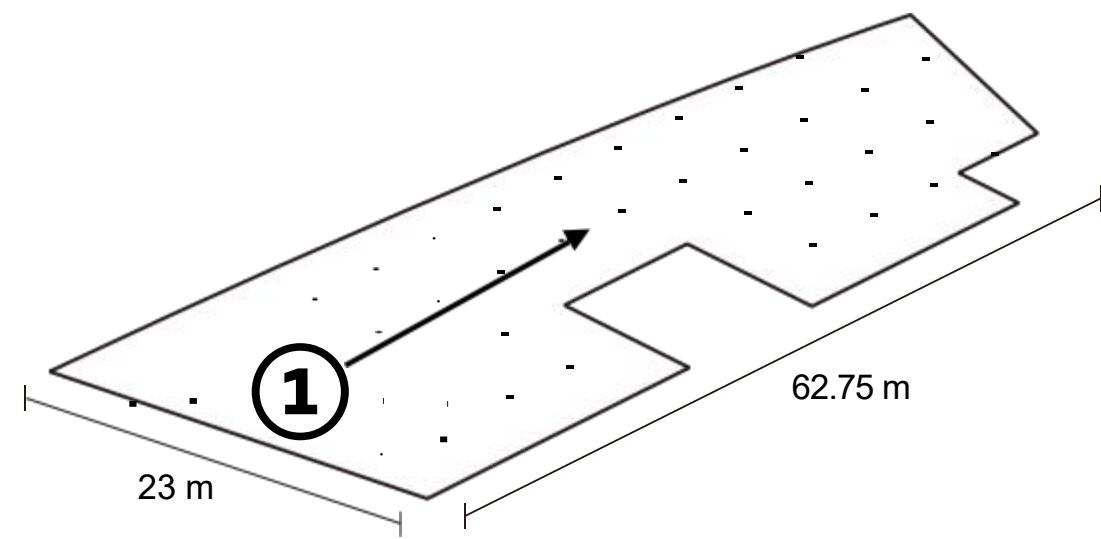

总面积 1633.73 m² 「实际面积1248.17 m²」

层高 3.6 m

刊例价 RMB 160,000元/天

筹备日价格 刊例价 50%

基础设施 24小时WIFI、空调、卫生间「能耗费另计」

4F-A

场地实景图

4F - A 活动空间图

4F - A 活动空间图

4F - A 活动空间图

4F - B

4F-B

场地尺寸图

总面积 1175.14 m² 「实际面积897.81 m²」

层高 3.6 m

刊例价 RMB 120,000元/天