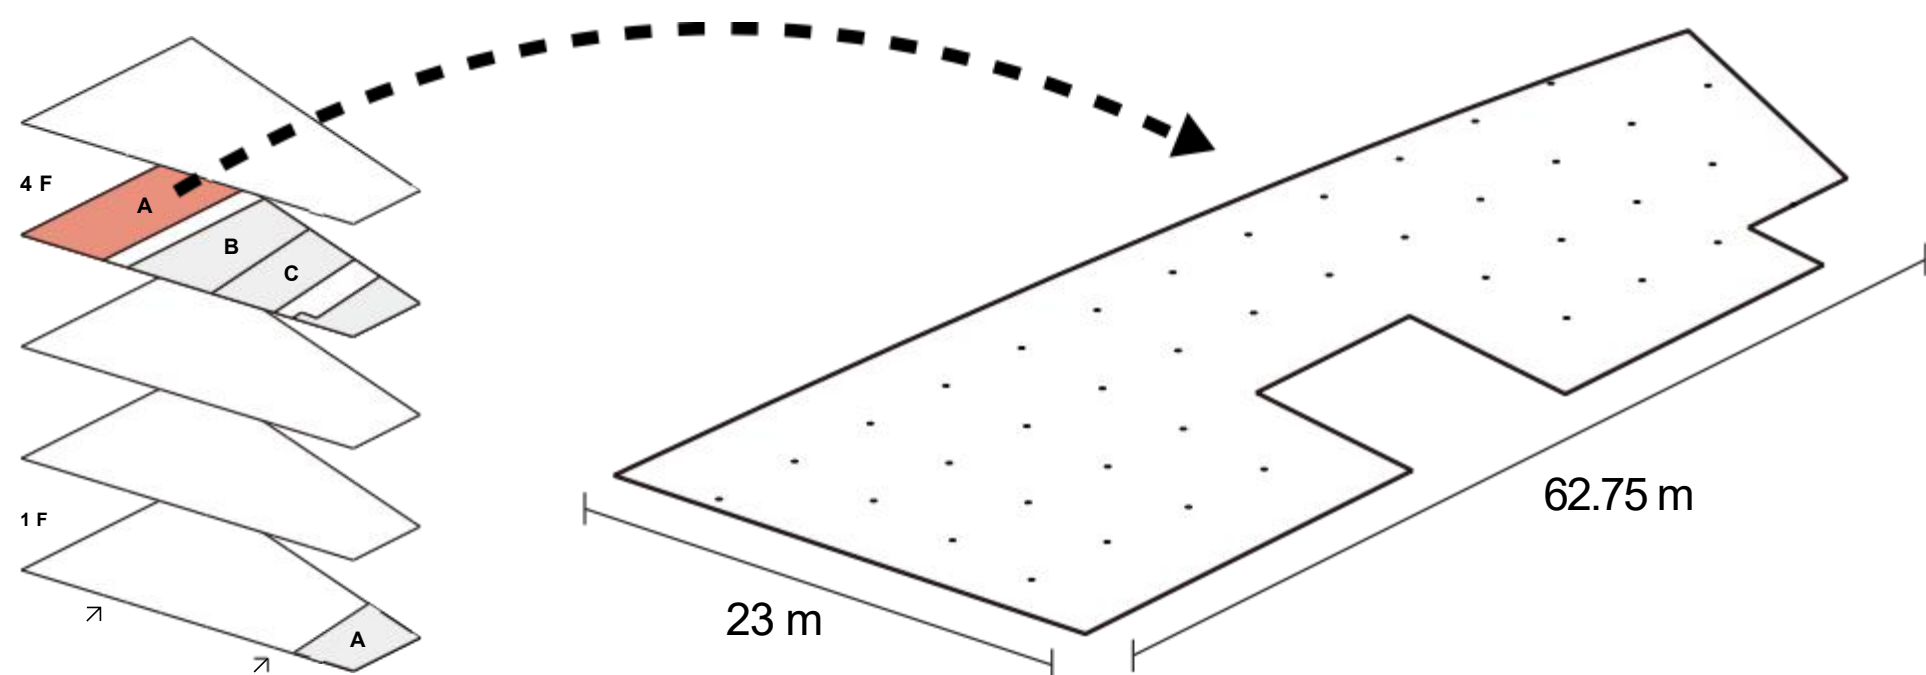

上海创意空间

楼层分布图

1F - A

1F-A

场地尺寸图

总面积 626.18 m²

层高 2.8 - 4 m

刊例价 RMB 100,000元/天

总面积 1633.73 m² 「实际面积1248.17 m²」

层高 3.6 m

刊例价 RMB 160,000元/天

筹备日价格 刊例价 50%

基础设施 24小时WIFI、空调、卫生间「能耗费另计」

4F-A

场地实景图

4F - A 活动空间图

4F - A 活动空间图

4F - A 活动空间图

4F - B

4F-B

场地尺寸图

总面积 1175.14 m² 「实际面积897.81 m²」

层高 3.6 m

刊例价 RMB 120,000元/天