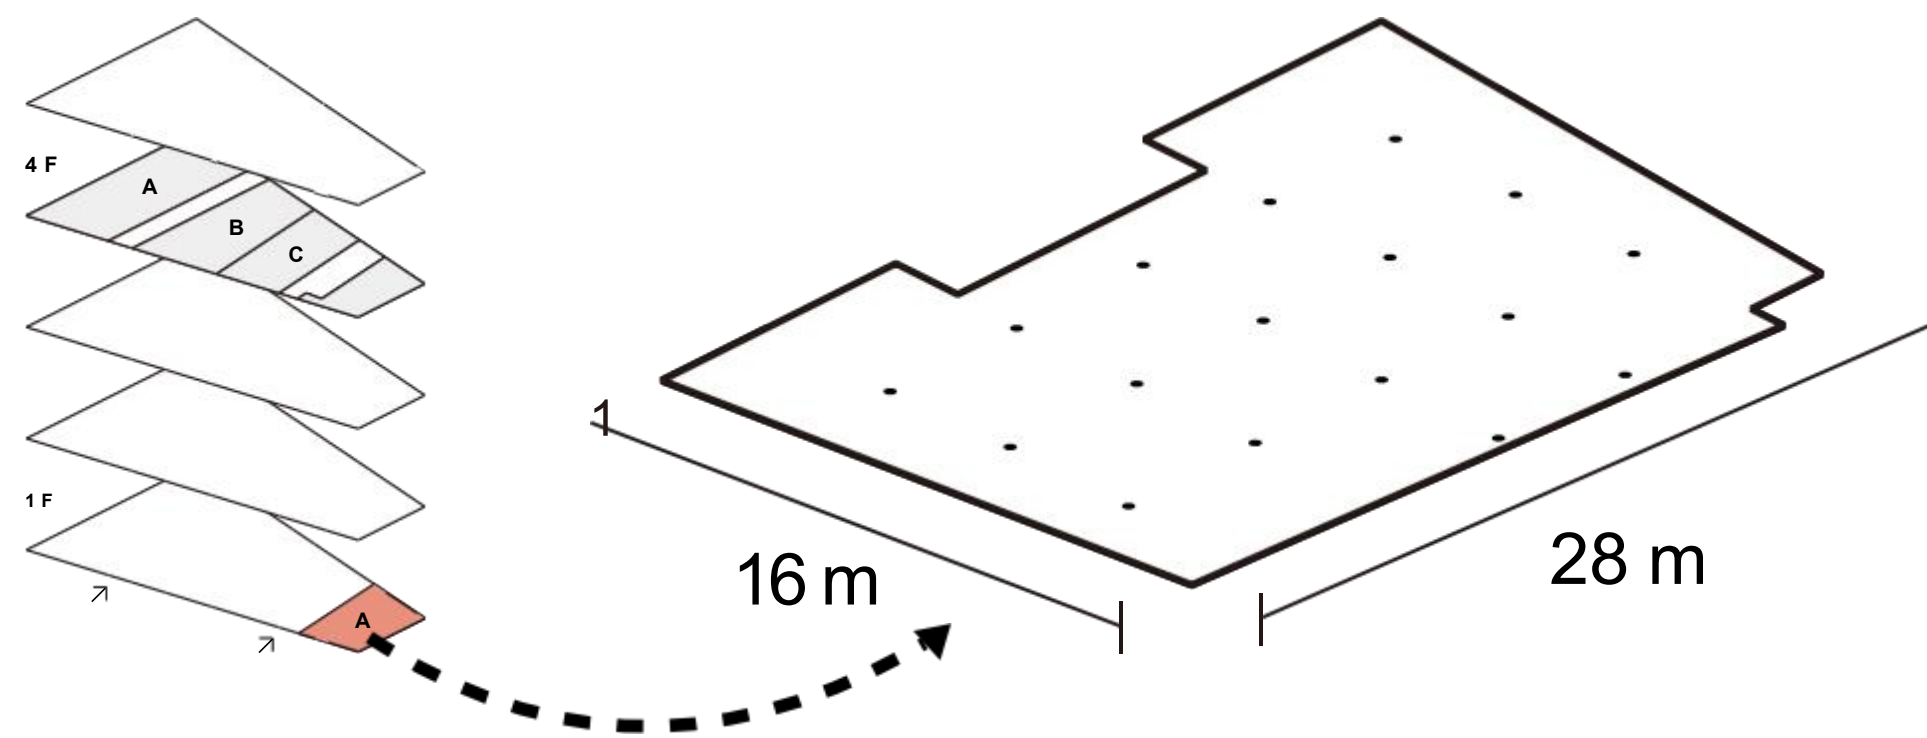

上海创意空间

楼层分布图

1F - A

1F-A

场地尺寸图

总面积 626.18 m²

层高 2.8 - 4 m

刊例价 RMB 100,000元/天