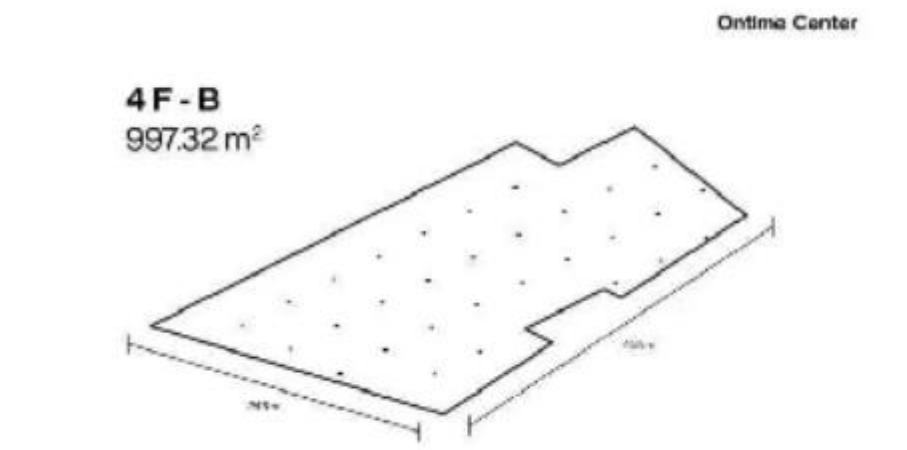

上海创意空间

楼层分布图

1F - A

1F-A

场地尺寸图

总面积 626.18 m²

层高 2.8 - 4 m

刊例价 RMB 100,000元/天

总面积 1633.73 m² 「实际面积1248.17 m²」

层高 3.6 m

刊例价 RMB 160,000元/天

筹备日价格 刊例价 50%

基础设施 24小时WIFI、空调、卫生间「能耗费另计」

4F-A

场地实景图

4F - A 活动空间图

4F - A 活动空间图

4F - A 活动空间图

4F - B

4F-B

场地尺寸图

总面积 1175.14 m² 「实际面积897.81 m²」

层高 3.6 m

刊例价 RMB 120,000元/天

场地尺寸图

总面积 835.33 m² [实际面积638.19 m²]

层高 3.6 m

刊例价 RMB 90,000元/天

筹备日价格 刊例价 50%

基础设施 24小时WIFI、空调、卫生间「能耗费另计」

4F-C

场地实景图