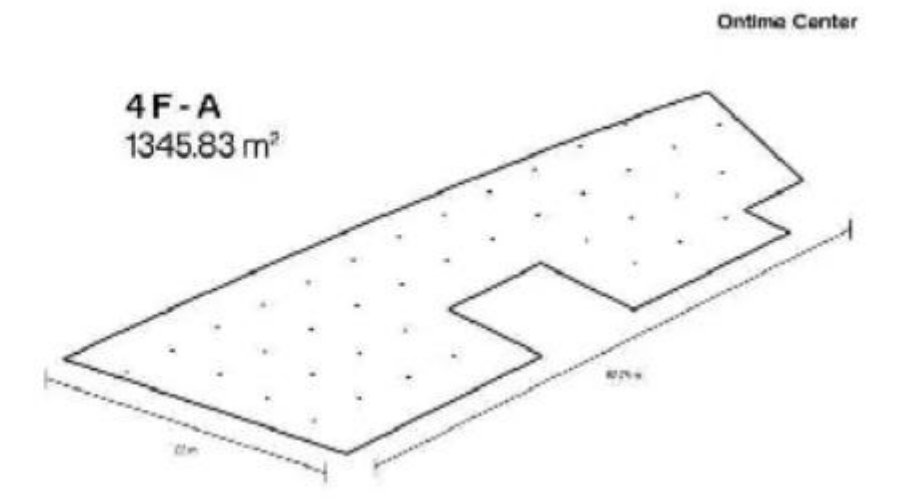

上海创意空间

楼层分布图

1F - A

1F-A

场地尺寸图

总面积 626.18 m²

层高 2.8 - 4 m

刊例价 RMB 100,000元/天

总面积 1633.73 m² 「实际面积1248.17 m²」

层高 3.6 m

刊例价 RMB 160,000元/天

筹备日价格 刊例价 50%

基础设施 24小时WIFI、空调、卫生间「能耗费另计」

4F-A

场地实景图

4F - A 活动空间图

4F - A 活动空间图

4F - A 活动空间图

4F - B

4F-B

场地尺寸图

总面积 1175.14 m² 「实际面积897.81 m²」

层高 3.6 m

刊例价 RMB 120,000元/天

场地尺寸图

总面积 835.33 m² [实际面积638.19 m²]

层高 3.6 m

刊例价 RMB 90,000元/天

筹备日价格 刊例价 50%

基础设施 24小时WIFI、空调、卫生间「能耗费另计」

4F-C

场地实景图