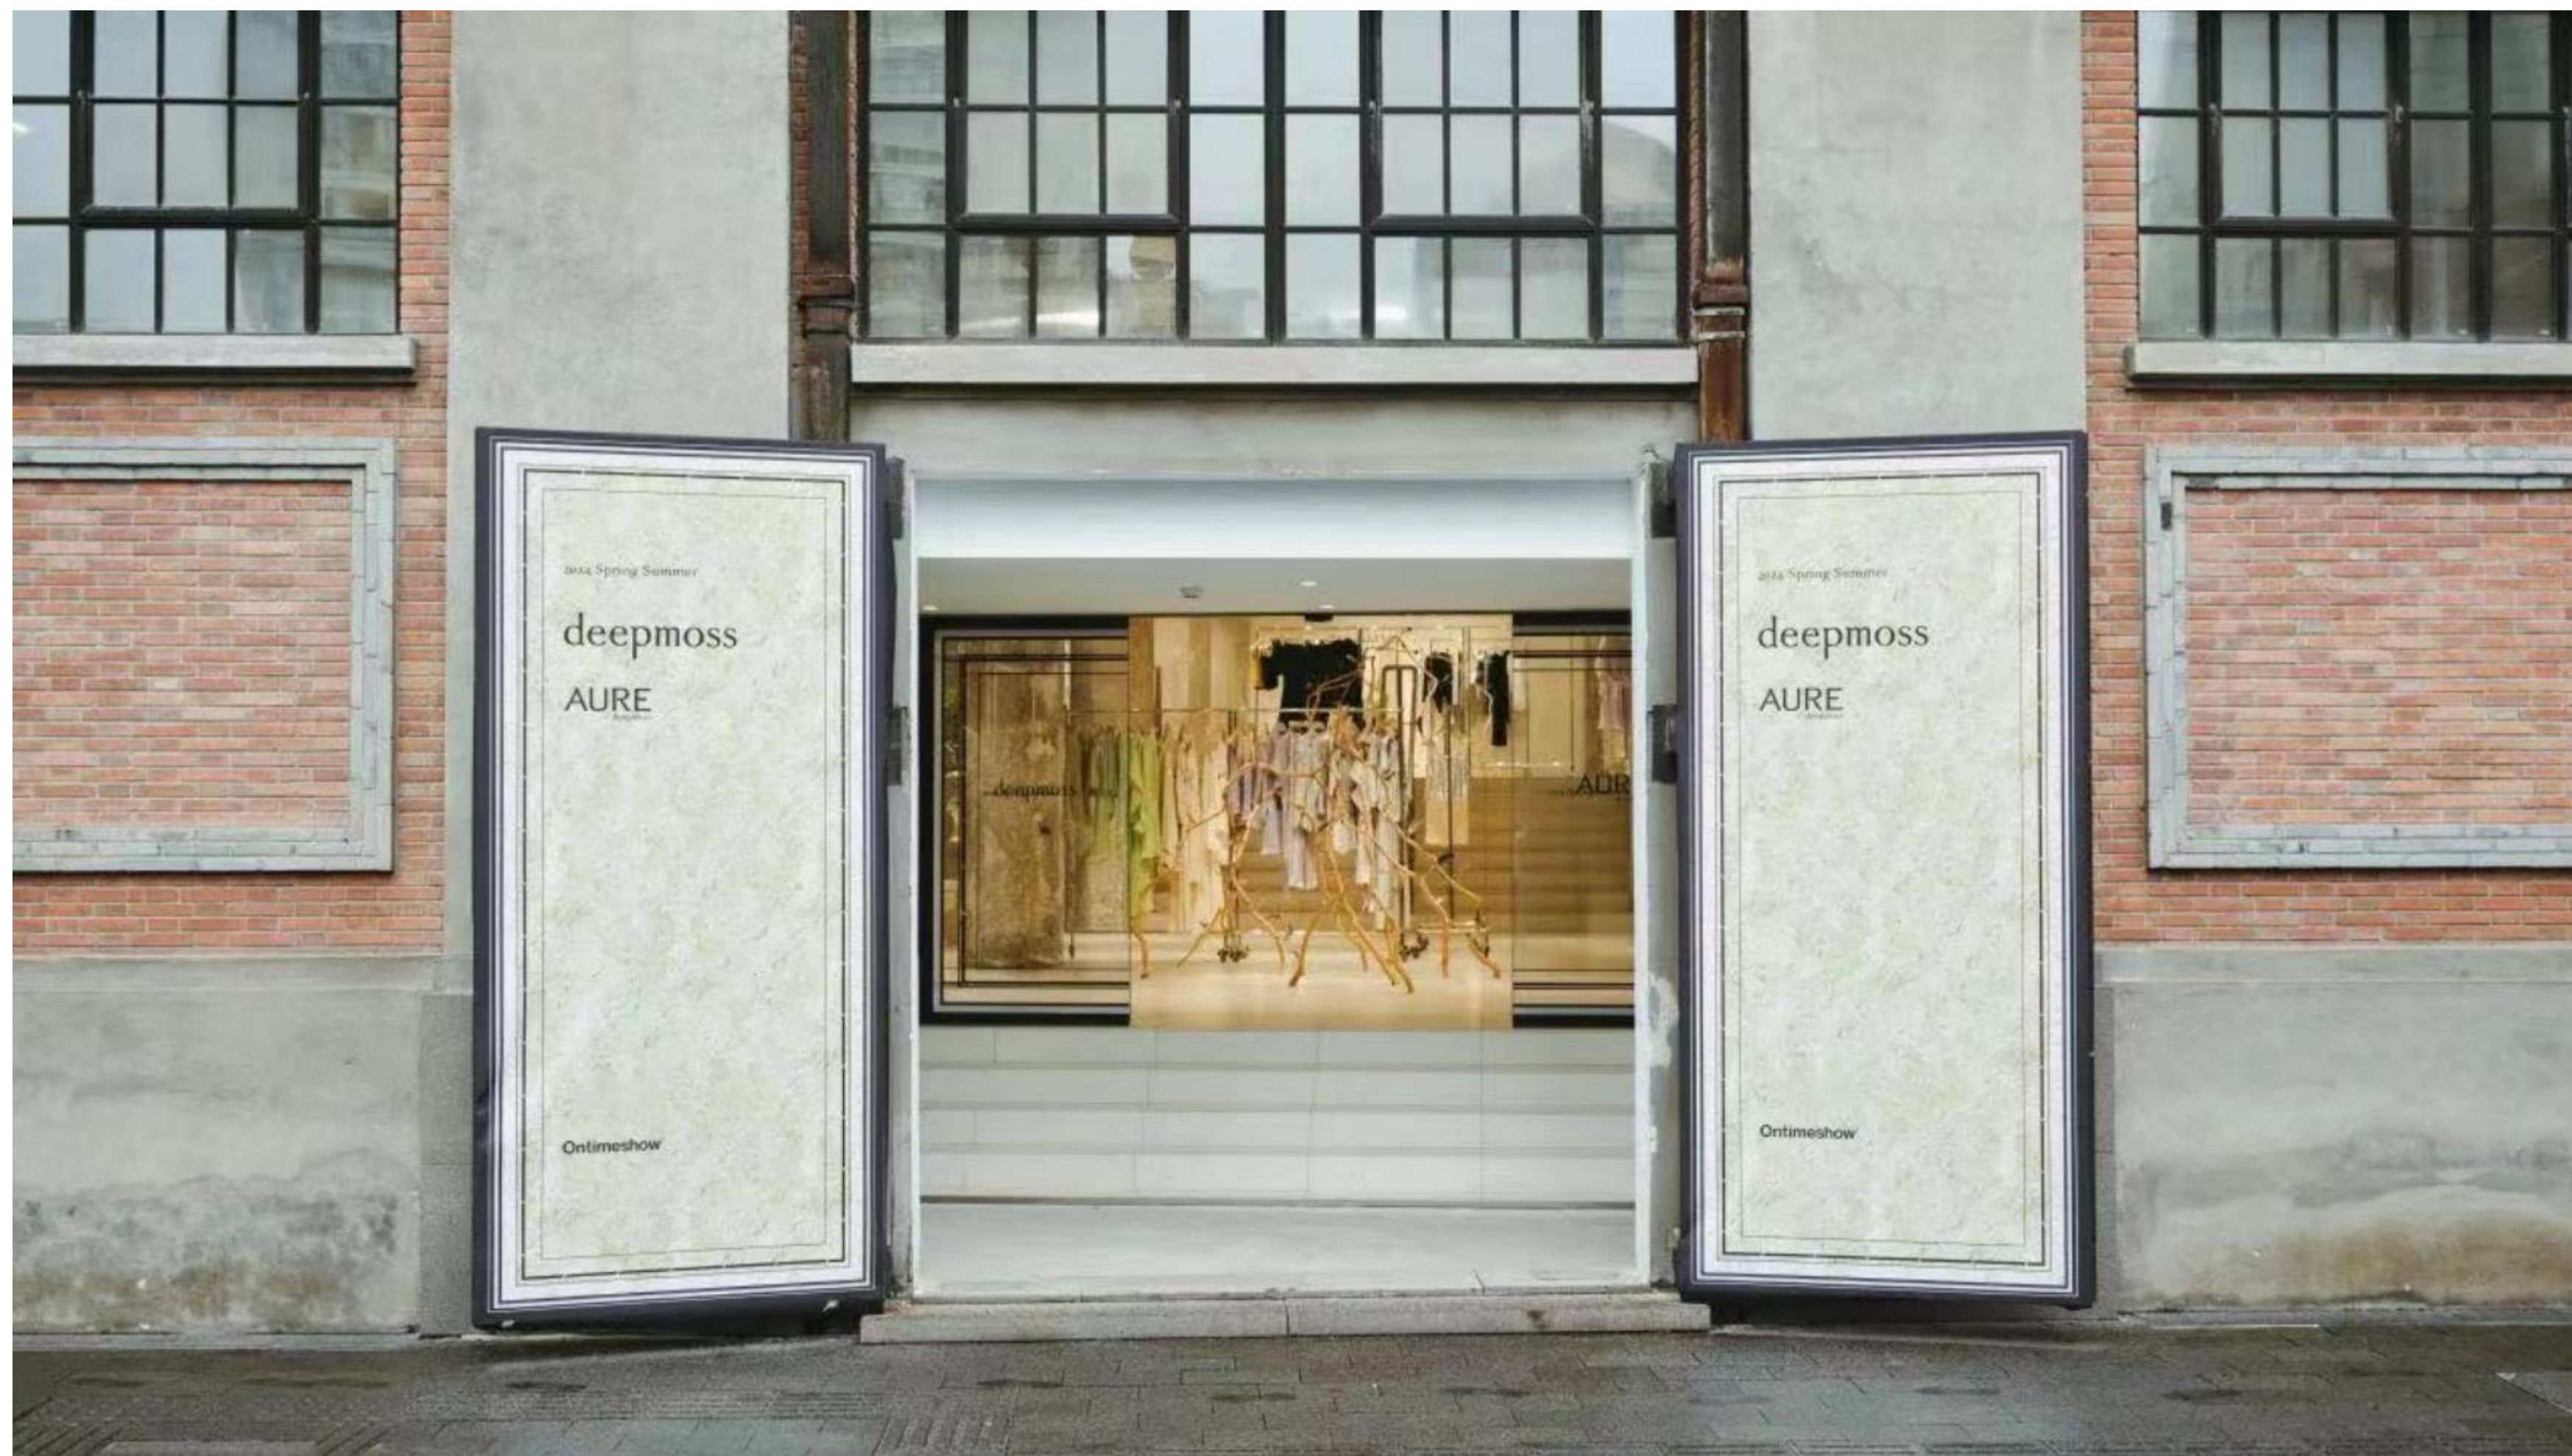

1F - A 活动空间 案例展示