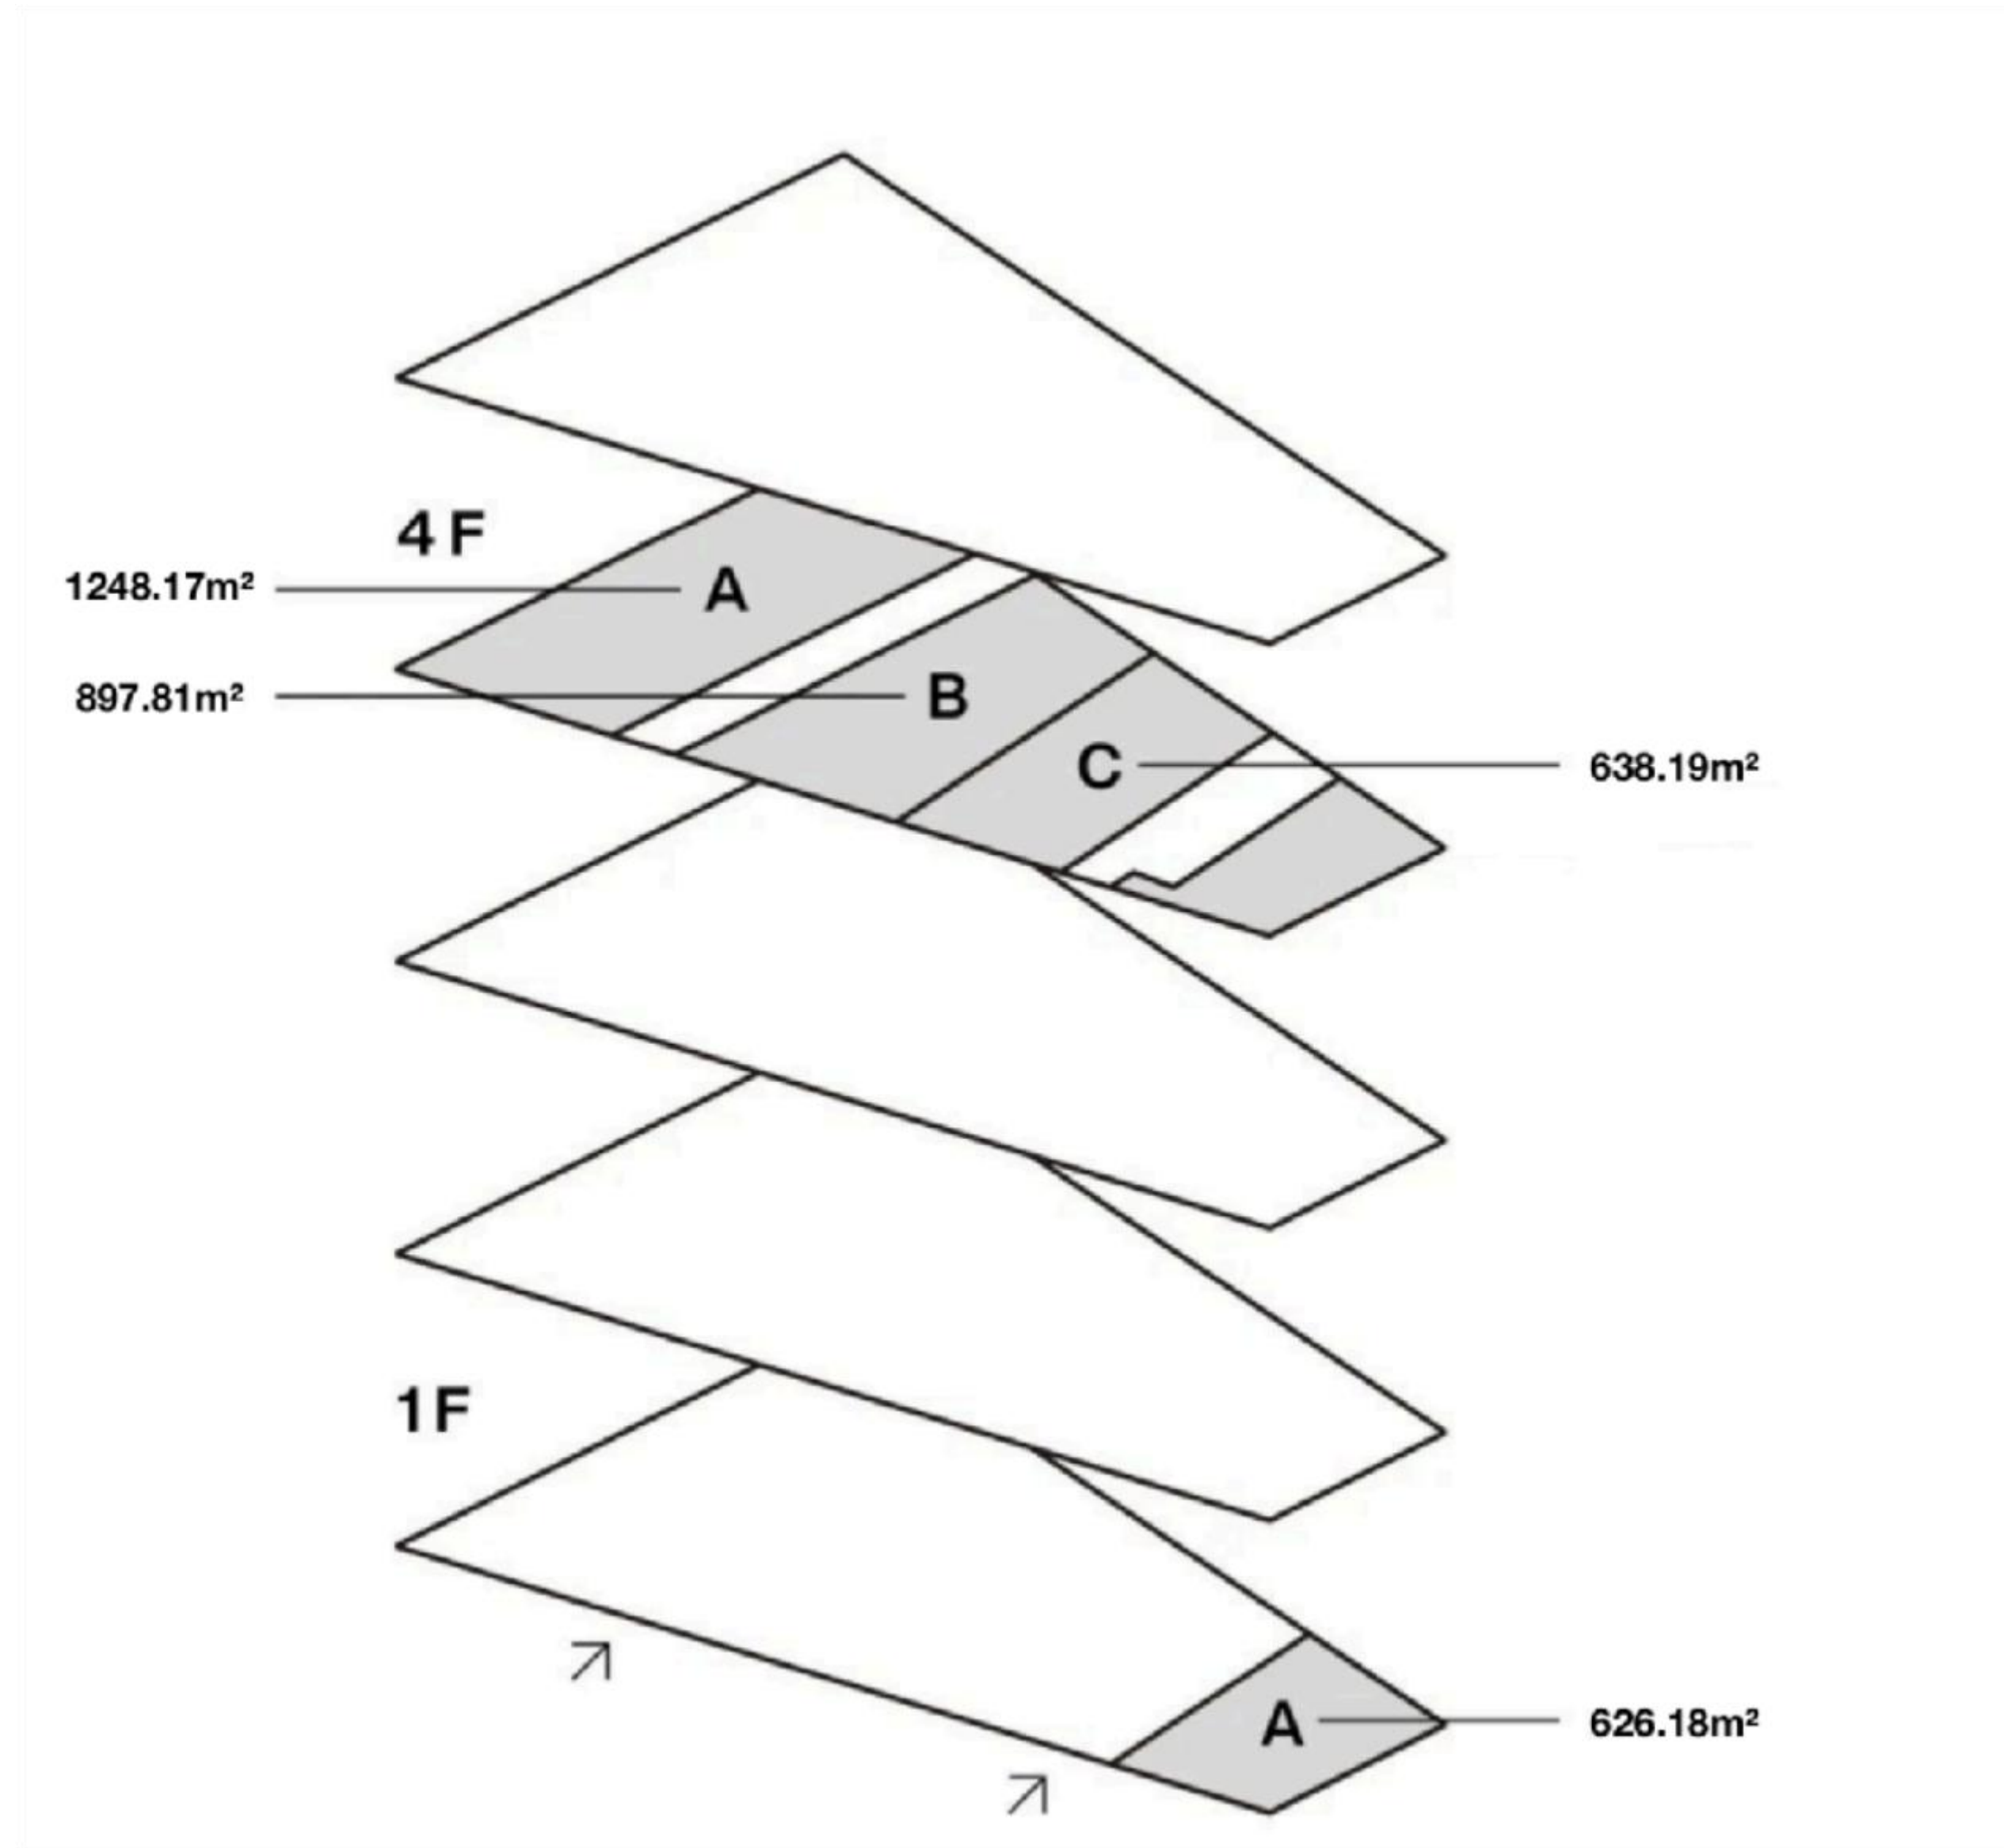

上海创意空间

楼层分布图

1F - A

1F-A

场地尺寸图

总面积 626.18 m²

层高 2.8 - 4 m

刊例价 RMB 100,000元/天

总面积 1633.73 m² 「实际面积1248.17 m²」

层高 3.6 m

刊例价 RMB 160,000元/天

筹备日价格 刊例价 50%

基础设施 24小时WIFI、空调、卫生间「能耗费另计」

4F-A

场地实景图

4F - A 活动空间图

4F - A 活动空间图

4F - A 活动空间图

4F - B

4F-B

场地尺寸图

总面积 1175.14 m² 「实际面积897.81 m²」

层高 3.6 m

刊例价 RMB 120,000元/天