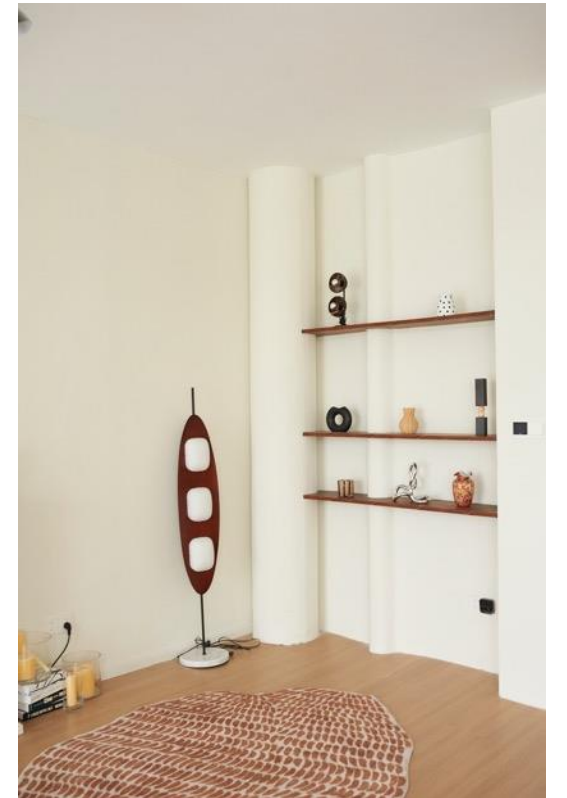

一楼客厅

一楼客厅

一楼客厅

一楼客厅

一楼客厅

一楼客厅

一楼客厅

一楼餐厅

一楼餐厅

一楼餐厅

一楼餐厅

一楼厨房

岛台柜门可拆卸放洗碗机
尺寸：宽60x高87x深62（cm）

一楼厨房

一楼厨房

一楼厨房