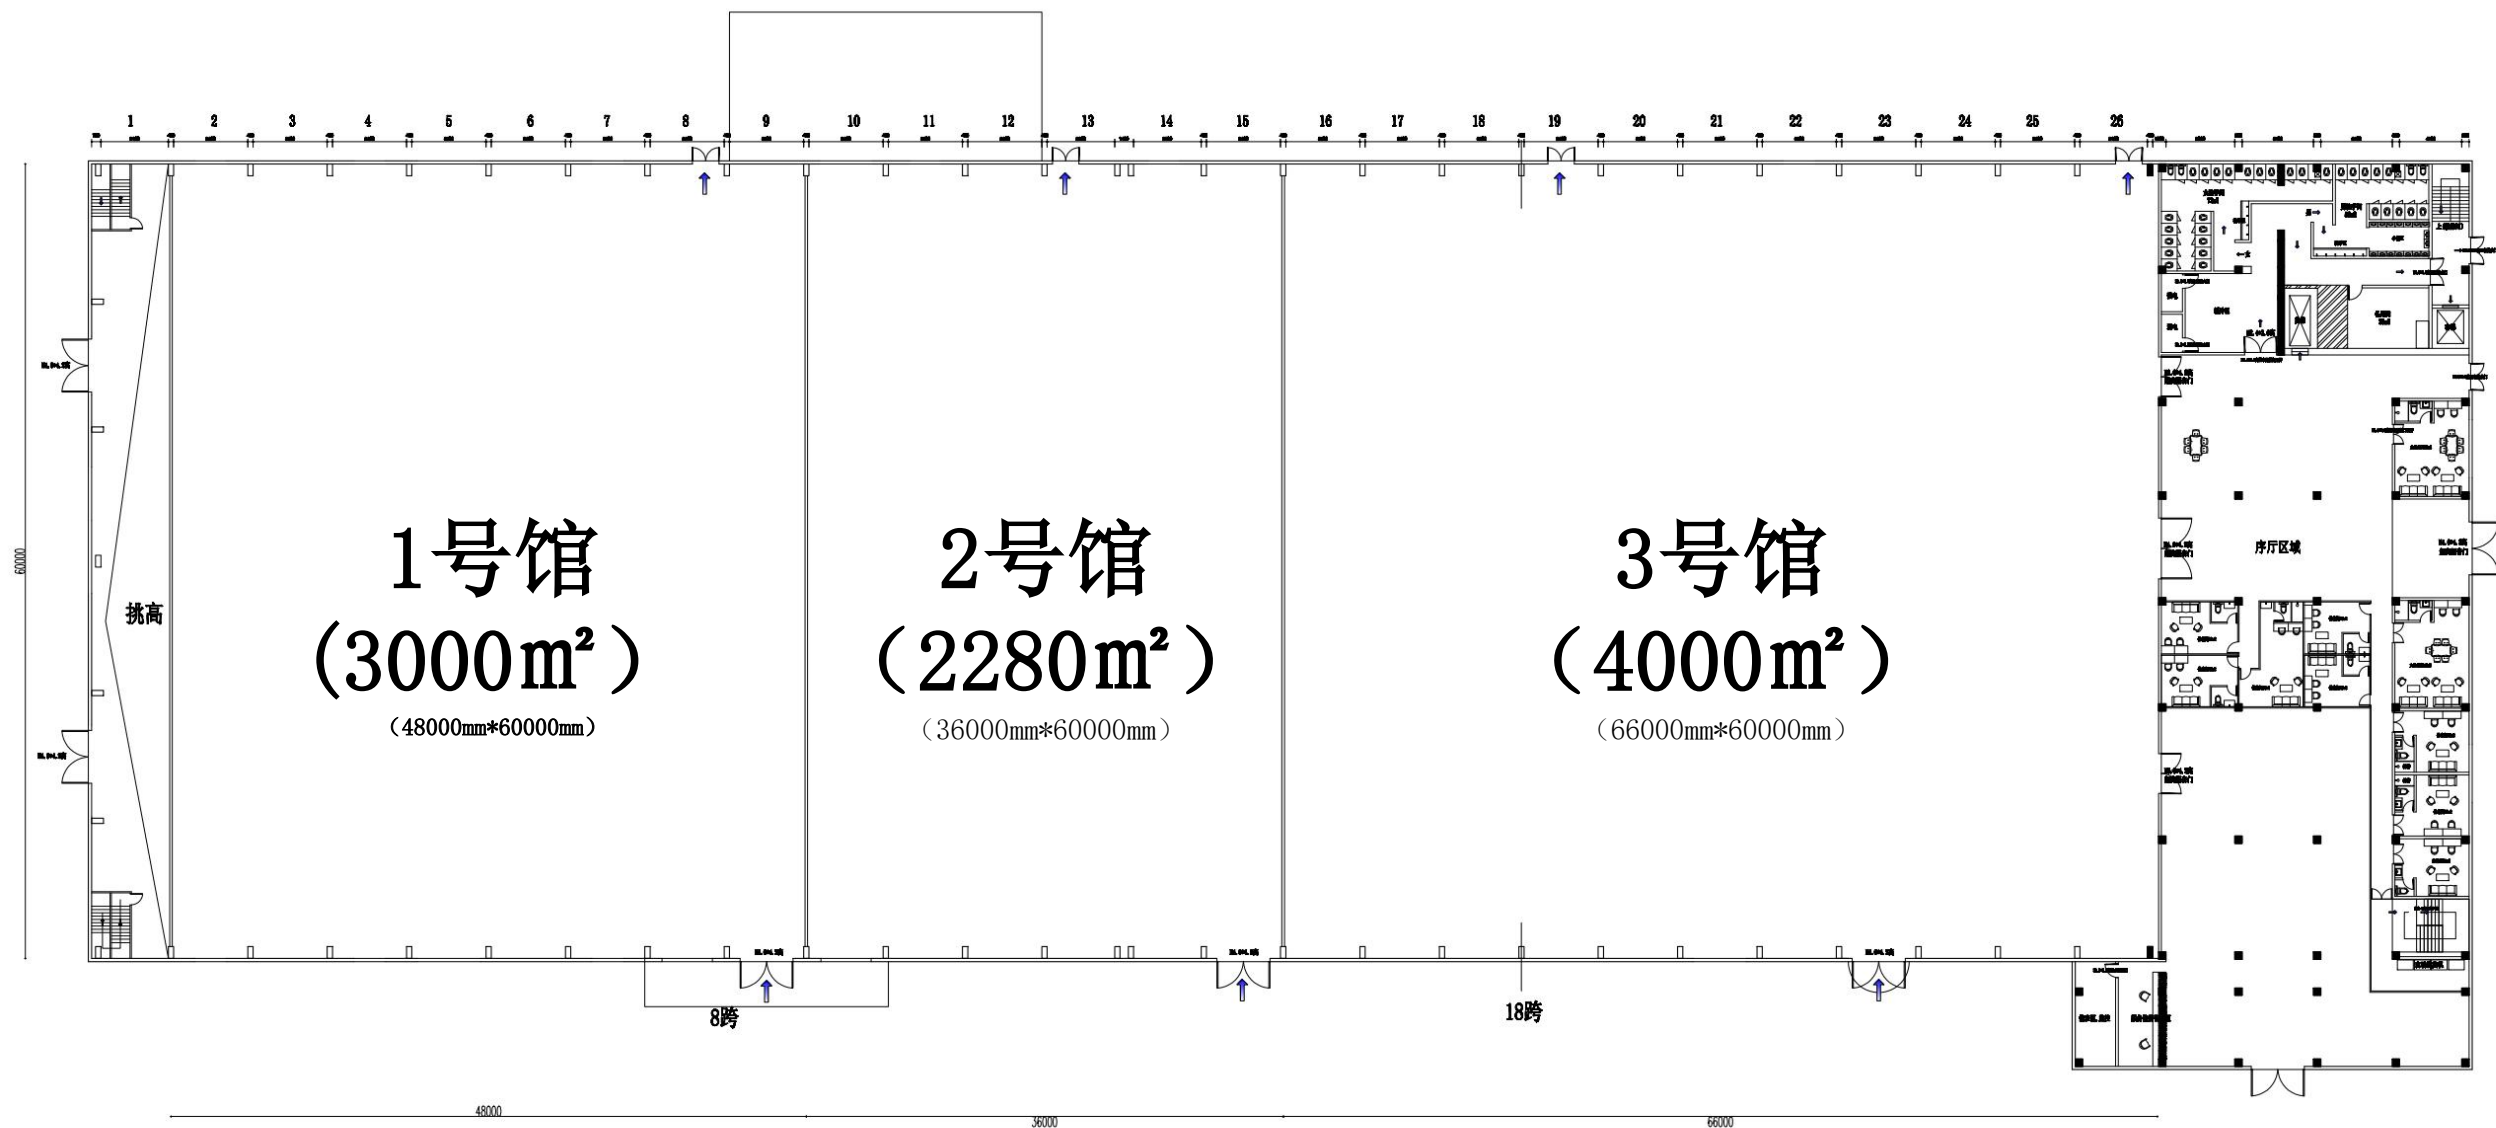

(总布局平面布置图) 4.16