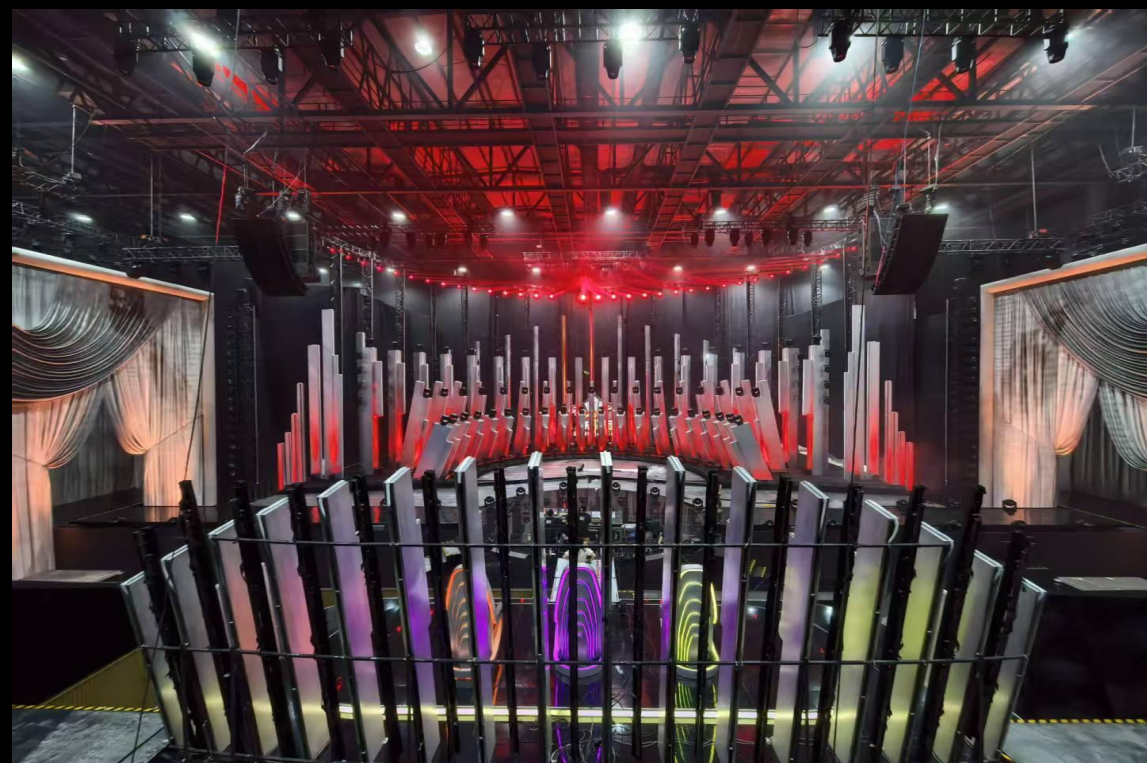

央视综艺《非遗的中国2》