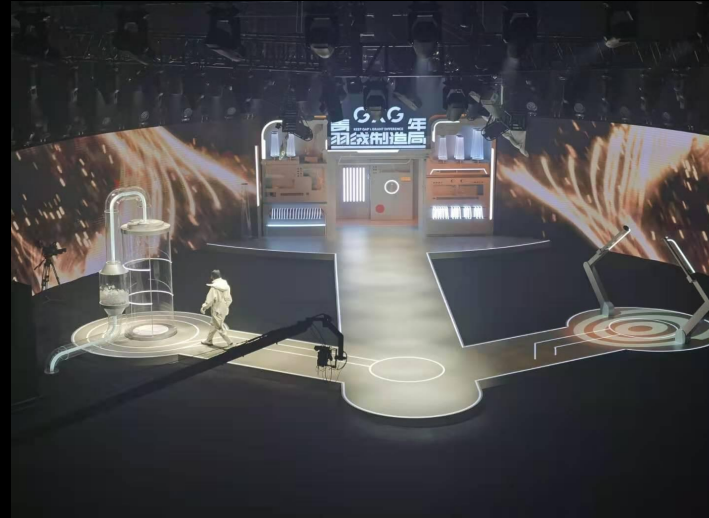

刘谦全国巡演-上海站 进化的力量-刘润年度演讲

Central Cee演唱会-上海站

洛天依演唱会上海站

粉丝见面会

电竞赛事

明日方舟

电竞赛事

发布会