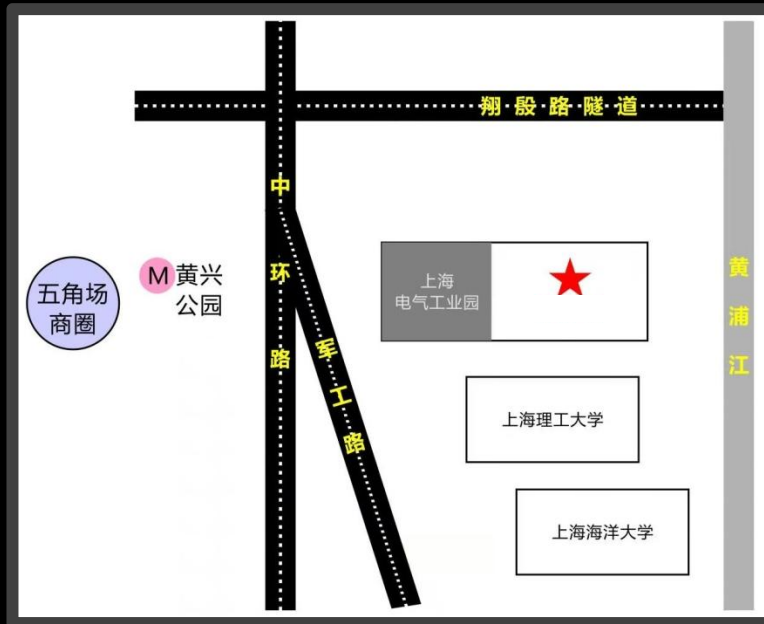

场馆介绍 V1.0

秀场介绍

VENUE DESCRIPTION

地处幽静的百年工业园区，距离黄浦江边200米，是上海单体面积最大秀场。场馆独栋建筑，二楼场馆，配套VIP休息室，VIP休息化妆导播室功能配套齐全，配套舞美制作、摄影、后期、直播一站式服务，满足顾客个性化需求。

交通

中环下、军工路隧道、地铁八号线、距离人民广场12公里

周边大学

上海理工大学、上海海洋大学、上海体育学院

周边配套

五星级酒店:万豪、皇冠假日, 外滩悦榕庄、喜来登、五角场商圈

停车场

内设停车场, 车位多, 可满足四五百辆车停车

秀场参数

位于上海中环的无柱秀场，适合电竞比赛、综艺录制、线下发布会活动、电影广告片拍摄、品牌直播、明星粉丝见面会等

1号馆

面积：约3000m²（48000mm*60000mm）