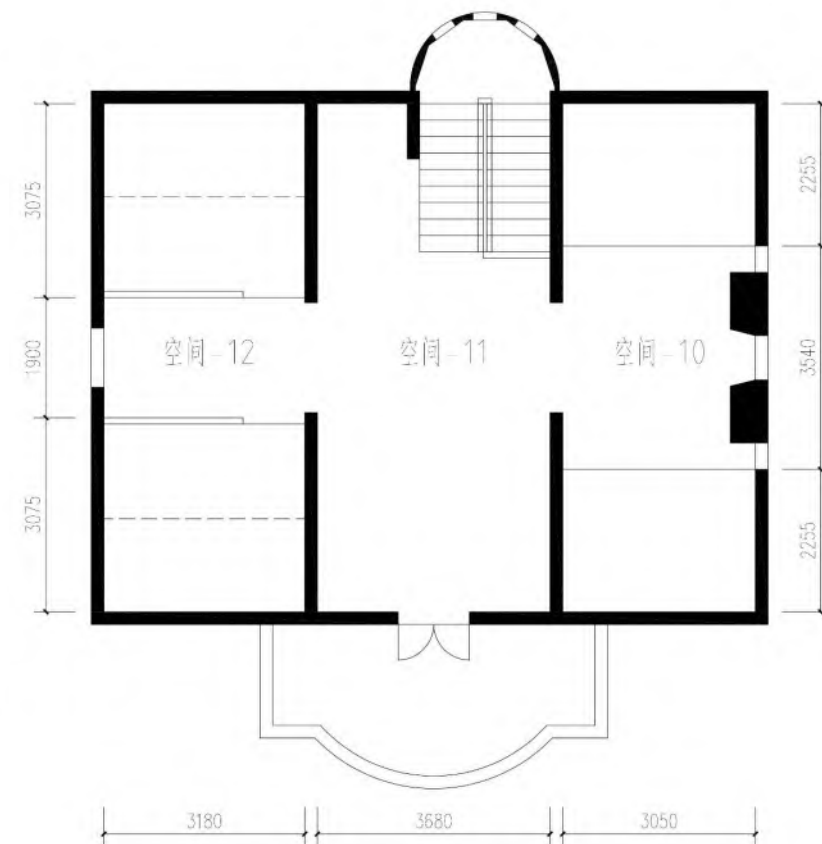

南

一层平面

二层平面

三层平面

一层小屋平面

闵行场地

地点：闵行区浦江镇正义村。

格局：一栋独立别墅，共3层，层高3米，室内面积约350平，室外约400平，南北两个花园，西侧有小树林可进入拍摄，北侧香樟树林可借景但不可进入拍摄。

院子里小屋做了简易无影棚，3米*4米，斜坡顶，最低处约2.8米。

南

室外区域说明：**很重要**

- 绿色区域可自由进入拍摄，注意不得踩踏绿植
- 橙色区域是邻居范围，只可在外围简单借景，不得进入拍摄，如擅自进入，产生的后果由拍摄方自行负责。

简易白棚/无影墙
宽3米，进深4米，斜坡顶，最低处高度约2.8米
朝西有两个采光落地玻璃门，开向花园