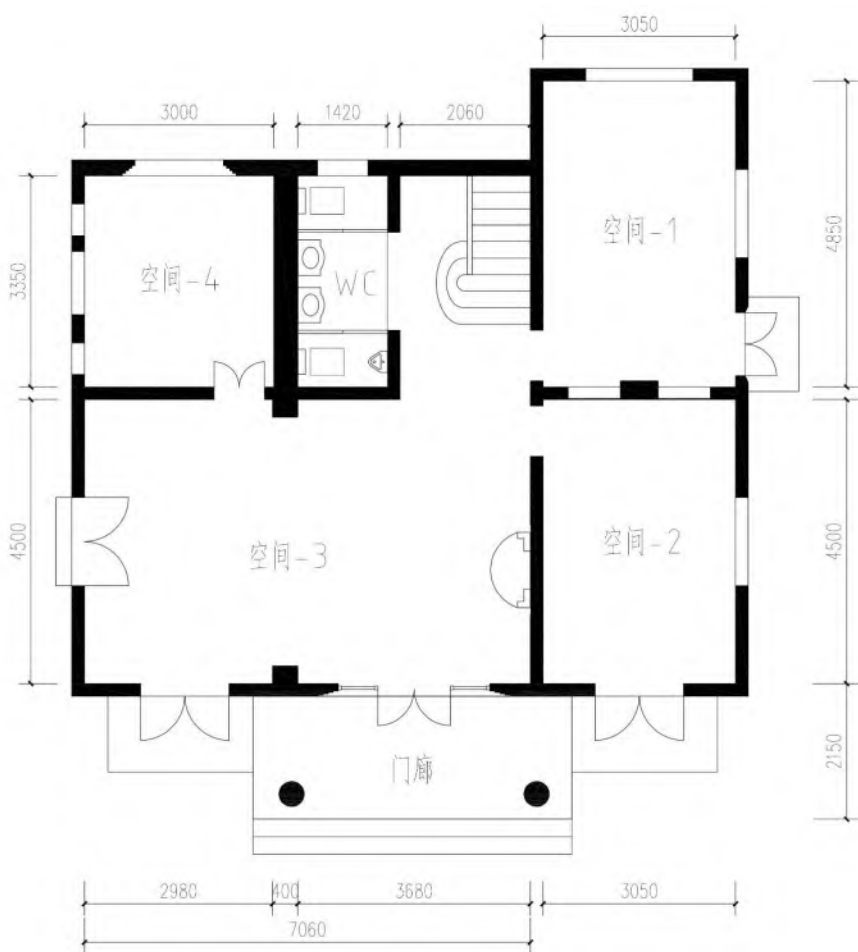

南

一层平面

二层平面

三层平面

一层小屋平面

闵行场地

地点：闵行区浦江镇正义村。

格局：一栋独立别墅，共3层，层高3米，室内面积约350平，室外约400平，南北两个花园，西侧有小树林可进入拍摄，北侧香樟树林可借景但不可进入拍摄。

院子里小屋做了简易无影棚，3米*4米，斜坡顶，最低处约2.8米。

南

室外区域说明：**很重要**

- 绿色区域可自由进入拍摄，注意不得踩踏绿植
- 橙色区域是邻居范围，只可在外围简单借景，不得进入拍摄，如擅自进入，产生的后果由拍摄方自行负责。

简易白棚/无影墙
宽3米，进深4米，斜坡顶，最低处高度约2.8米
朝西有两个采光落地玻璃门，开向花园