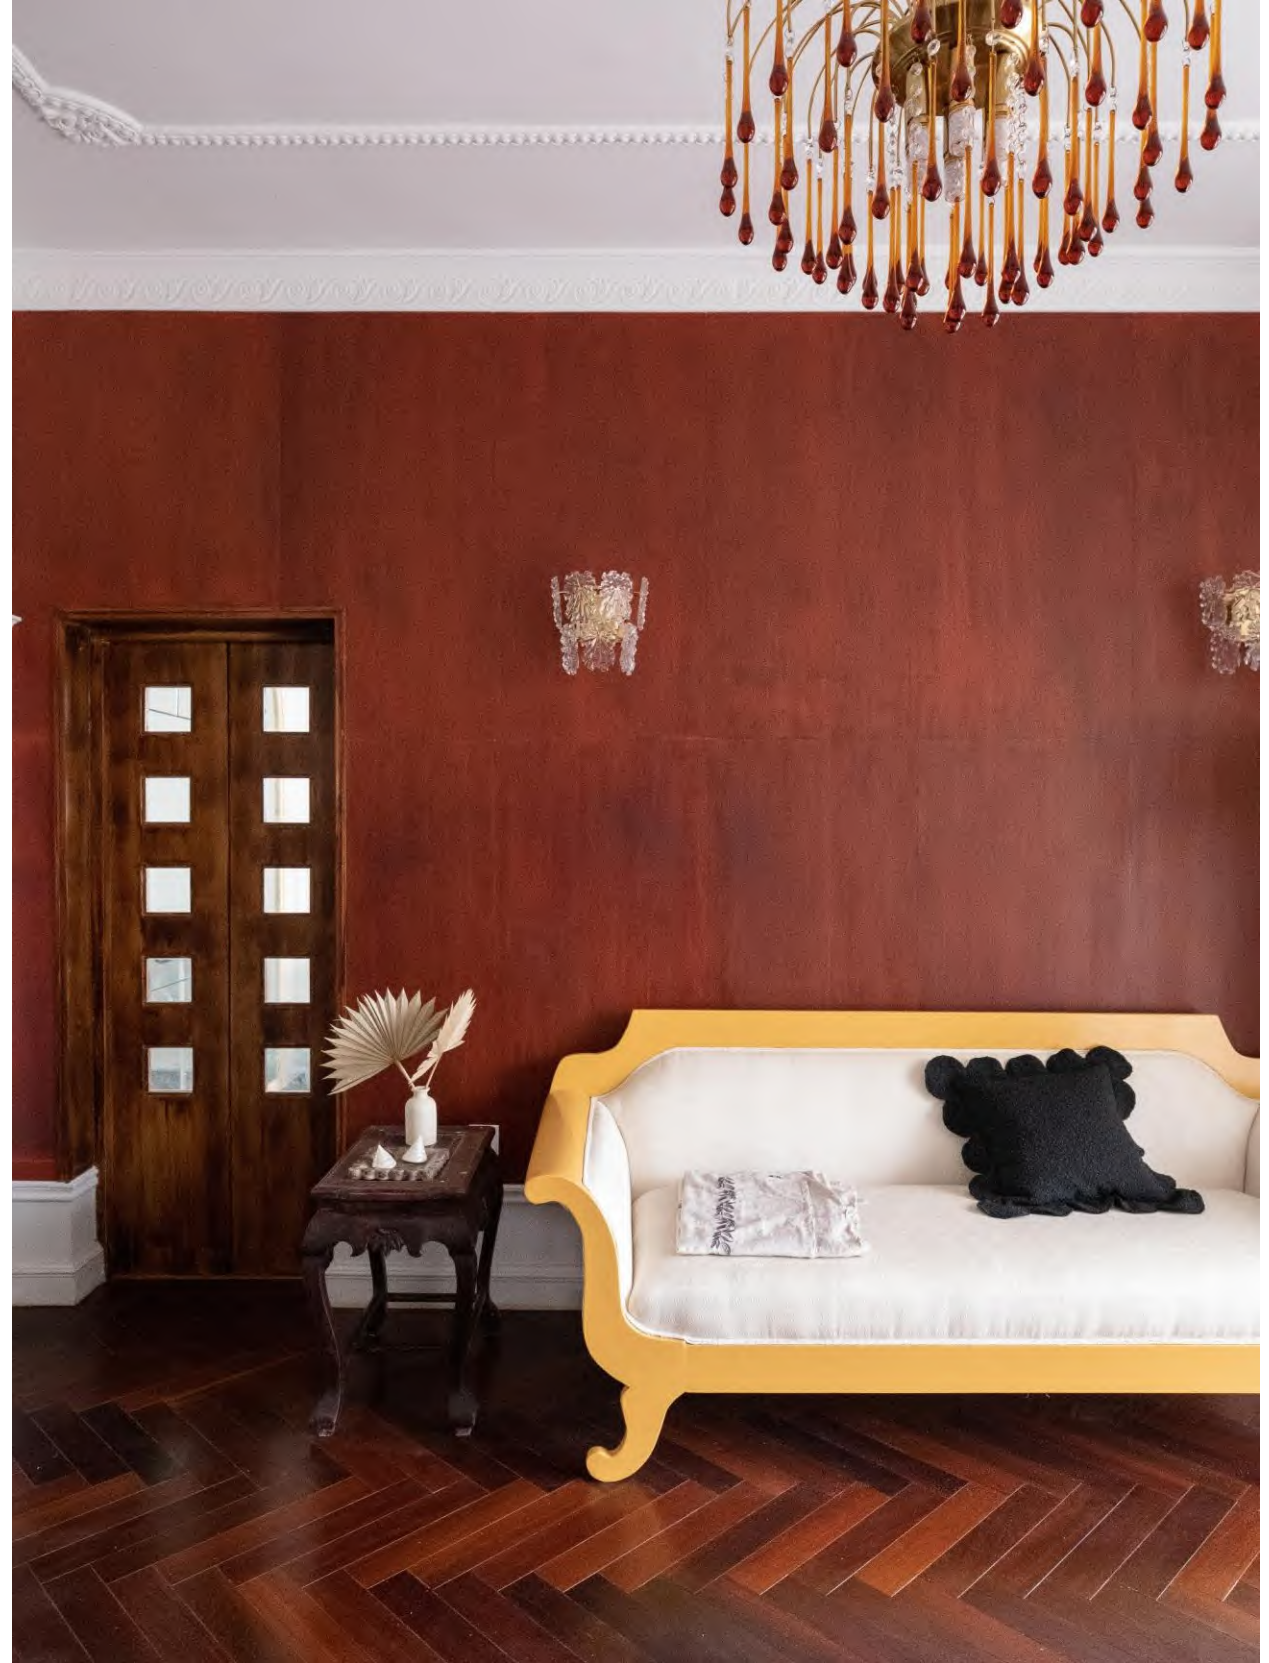

院子里小屋做了简易无影棚，3米*4米，斜坡顶，最低处约2.8米。

南

室外区域说明：**很重要**

- 绿色区域可自由进入拍摄，注意不得踩踏绿植
- 橙色区域是邻居范围，只可在外围简单借景，不得进入拍摄，如擅自进入，产生的后果由拍摄方自行负责。

简易白棚/无影墙
宽3米，进深4米，斜坡顶，最低处高度约2.8米
朝西有两个采光落地玻璃门，开向花园