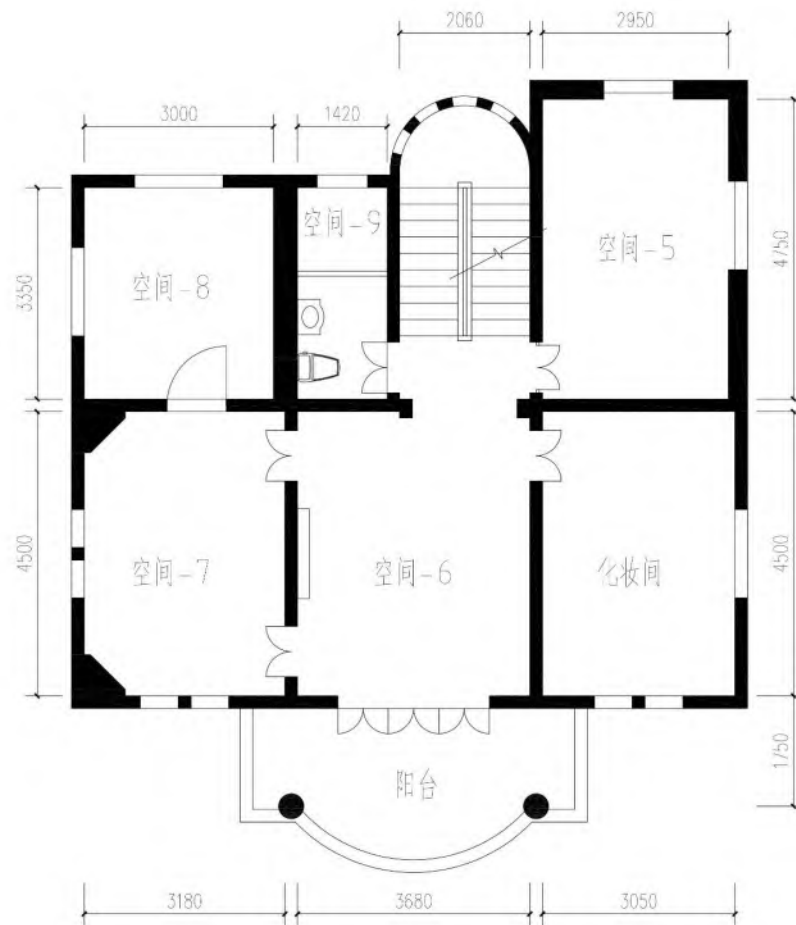

南

一层平面

二层平面

三层平面

一层小屋平面

闵行场地

地点：闵行区浦江镇正义村。

格局：一栋独立别墅，共3层，层高3米，室内面积约350平，室外约400平，南北两个花园，西侧有小树林可进入拍摄，北侧香樟树林可借景但不可进入拍摄。

院子里小屋做了简易无影棚，3米*4米，斜坡顶，最低处约2.8米。

南

室外区域说明：**很重要**

- 绿色区域可自由进入拍摄，注意不得踩踏绿植
- 橙色区域是邻居范围，只可在外围简单借景，不得进入拍摄，如擅自进入，产生的后果由拍摄方自行负责。

简易白棚/无影墙
宽3米，进深4米，斜坡顶，最低处高度约2.8米
朝西有两个采光落地玻璃门，开向花园