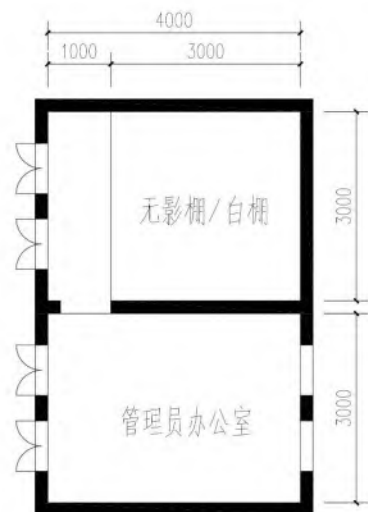

南

一层平面

二层平面

三层平面

一层小屋平面

闵行场地

地点：闵行区浦江镇正义村。

格局：一栋独立别墅，共3层，层高3米，室内面积约350平，室外约400平，南北两个花园，西侧有小树林可进入拍摄，北侧香樟树林可借景但不可进入拍摄。

院子里小屋做了简易无影棚，3米*4米，斜坡顶，最低处约2.8米。

南

室外区域说明：**很重要**

- 绿色区域可自由进入拍摄，注意不得踩踏绿植
- 橙色区域是邻居范围，只可在外围简单借景，不得进入拍摄，如擅自进入，产生的后果由拍摄方自行负责。

简易白棚/无影墙
宽3米，进深4米，斜坡顶，最低处高度约2.8米
朝西有两个采光落地玻璃门，开向花园