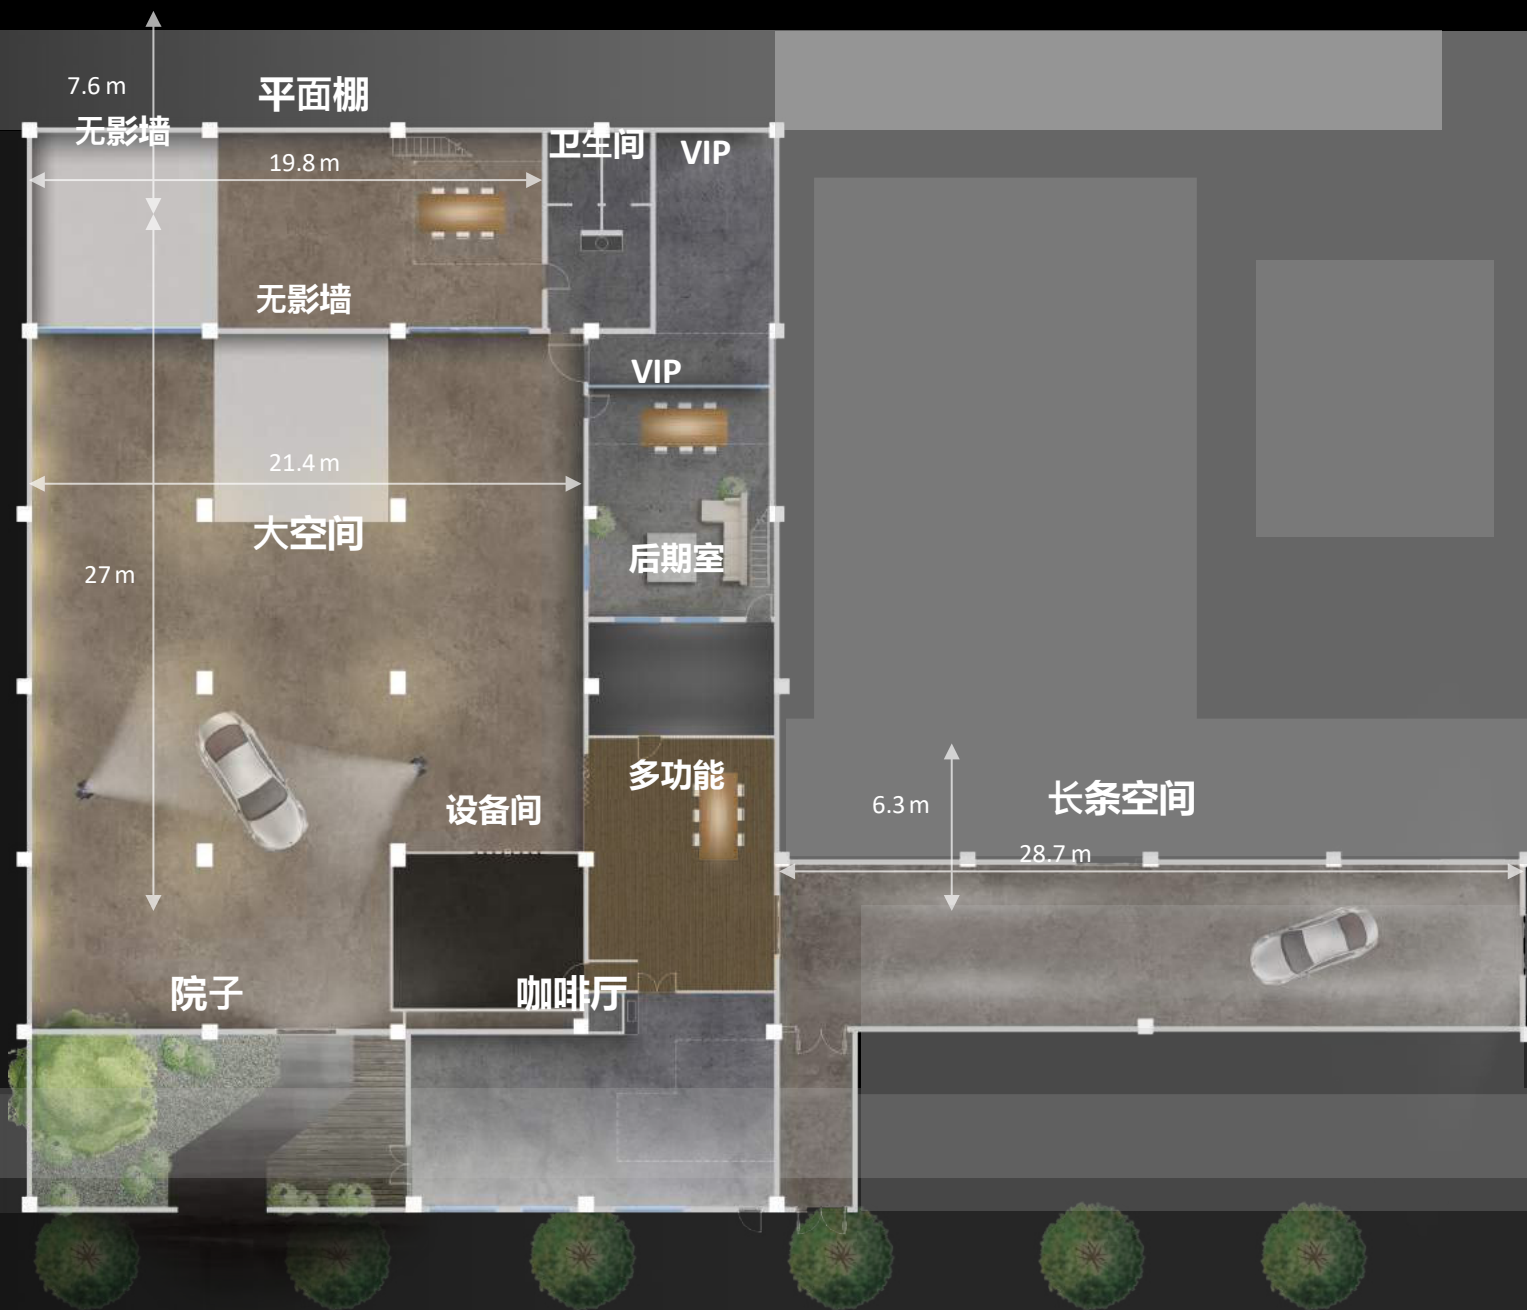

转公交车 **102路/59路/405路/406路/453路**

至 **翔殷路国顺东路站**下车

驾车沿 **中环路** 行驶至 **民星路口**下高架后 **掉头**

斜顶空间 场地介绍

斜顶空间 平面图

园
区
主
路

门口院子亦可用于拍摄（上图为电视剧 梦见狮子）

大空间

斜顶空间 面积超过1300平米，拍摄空间达八百余平，柱间距约7米，至高点达6.5米。

此外配备2面无影墙，并设有专用化妆台、办公区、公共卫生间。

大空间具有多功能性，可用于举办活动、剧组置景、平面拍摄等。屋顶天窗便于采光或放置人造光源。

平衡棚

卫生间

VIP

VIP

后厨房

CREATES THE FUTURE RHYTHM

落地移门将大空间与这个长方形空间分隔开来，必要时可打开移门连通两个空间。

斜顶空间 平面棚

斜顶空间平面棚约200平米，有个二层阁楼，一楼配备专用化妆台和办公桌。

不但可用作平面拍摄，还能作为直播场地，TVC或剧组置景等。

阁楼置景

VIP ROOM 2 间

VIP室 提供舒适的休息环境，并设有独立卫生间、淋浴间、化妆桌、办公桌、电视机等设施。

失眠咖啡馆与院子相连，面向园区主路。La Marzocco GS3 & 咖啡师，在忙碌的工作中为您制作一杯香醇的精品咖啡。

失眠CAFÉ

斜顶空间

失眠CAFÉ

斜顶空间 长条空间

长条空间大门面向园区主路，可通车。

28米的纵深，且中间没有柱子，为置景和拍摄提供了良好的条件。

长条形空间