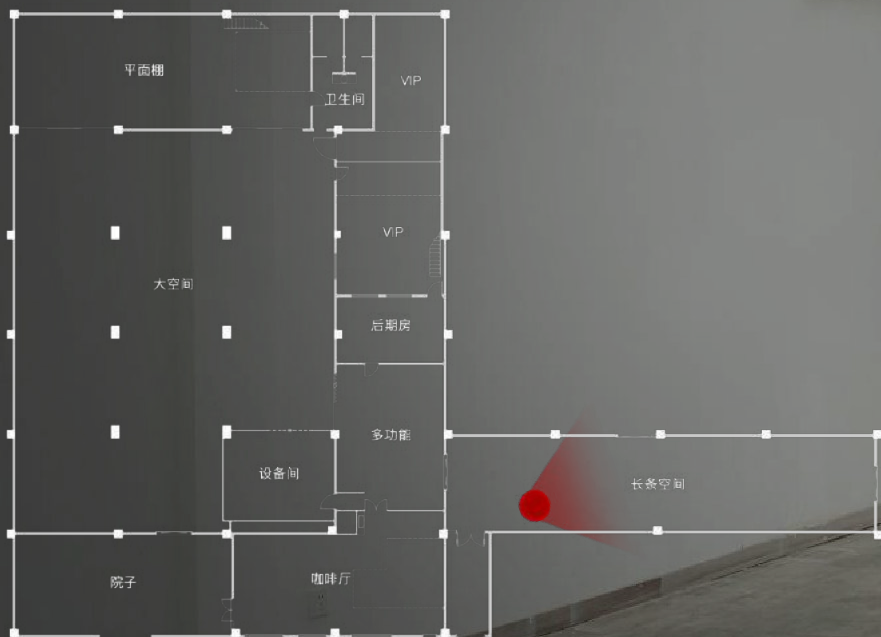

失眠咖啡馆与院子相连，面向园区主路。La Marzocco GS3 & 咖啡师，在忙碌的工作中为您制作一杯香醇的精品咖啡。

失眠CAFÉ

斜顶空间

失眠CAFÉ

斜顶空间 长条空间

长条空间大门面向园区主路，可通车。

28米的纵深，且中间没有柱子，为置景和拍摄提供了良好的条件。

长条形空间