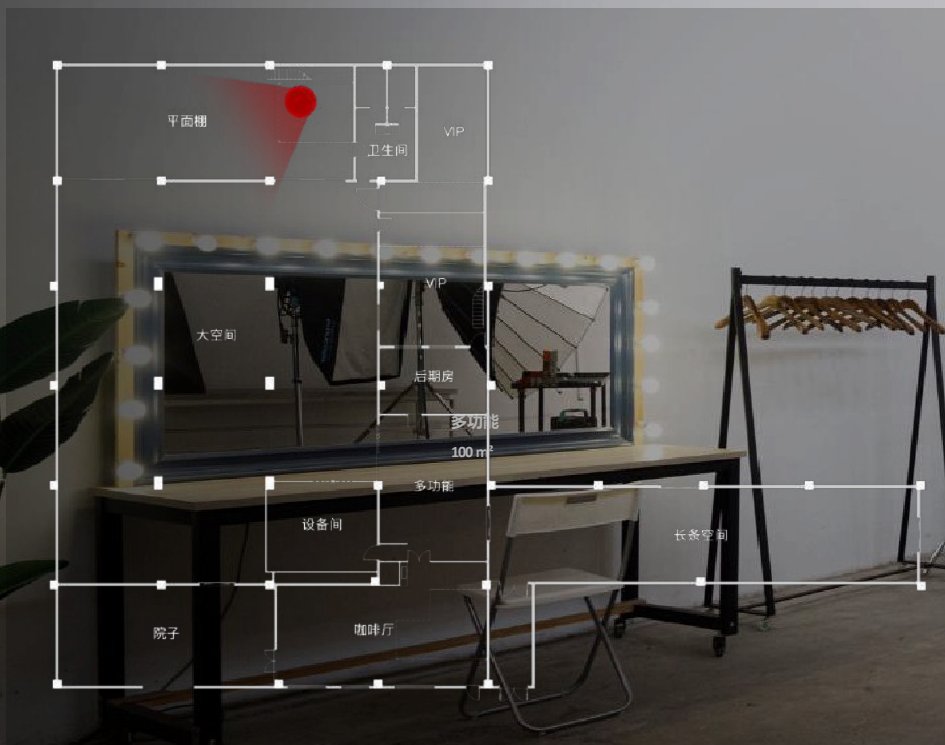

CREATES THE FUTURE RHYTHM

落地移门将大空间与这个长方形空间分隔开来，必要时可打开移门连通两个空间。

斜顶空间 平面棚

斜顶空间平面棚约200平米，有个二层阁楼，一楼配备专用化妆台和办公桌。

不但可用作平面拍摄，还能作为直播场地，TVC或剧组置景等。

阁楼置景

VIP ROOM 2 间

VIP室 提供舒适的休息环境，并设有独立卫生间、淋浴间、化妆桌、办公桌、电视机等设施。

失眠咖啡馆与院子相连，面向园区主路。La Marzocco GS3 & 咖啡师，在忙碌的工作中为您制作一杯香醇的精品咖啡。

失眠CAFÉ

斜顶空间

失眠CAFÉ

斜顶空间 长条空间

长条空间大门面向园区主路，可通车。

28米的纵深，且中间没有柱子，为置景和拍摄提供了良好的条件。

长条形空间