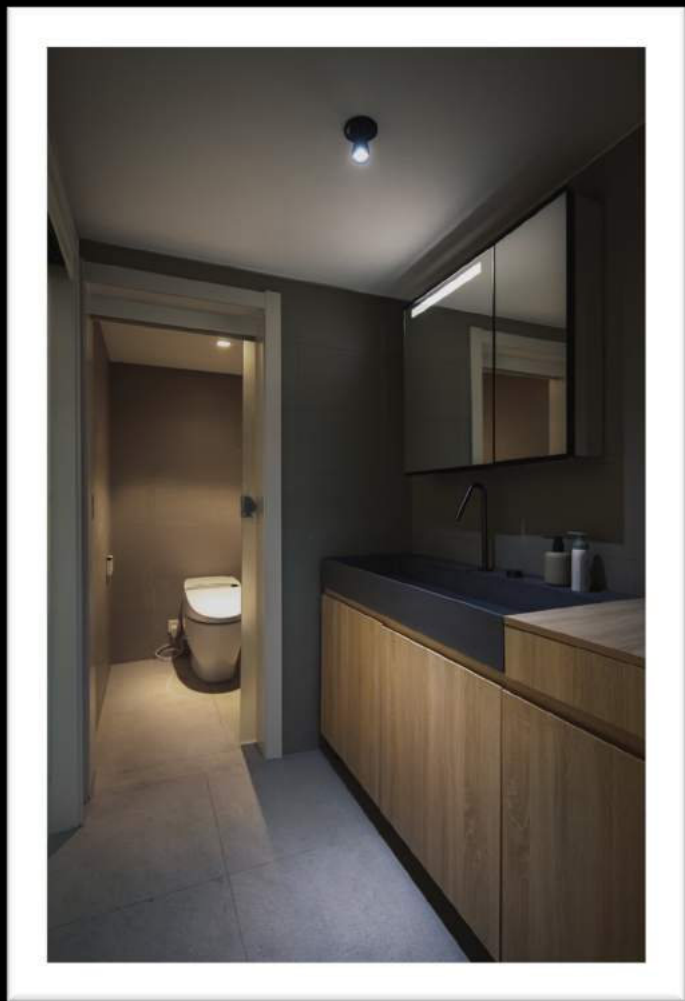

斜顶空间 面积超过1300平米，拍摄空间达八百余平，柱间距约7米，至高点达6.5米。

此外配备2面无影墙，并设有专用化妆台、办公区、公共卫生间。

大空间具有多功能性，可用于举办活动、剧组置景、平面拍摄等。屋顶天窗便于采光或放置人造光源。

平衡棚

卫生间

VIP

VIP

后厨房

CREATES THE FUTURE RHYTHM

落地移门将大空间与这个长方形空间分隔开来，必要时可打开移门连通两个空间。

斜顶空间 平面棚

斜顶空间平面棚约200平米，有个二层阁楼，一楼配备专用化妆台和办公桌。

不但可用作平面拍摄，还能作为直播场地，TVC或剧组置景等。

阁楼置景

VIP ROOM 2 间

VIP室 提供舒适的休息环境，并设有独立卫生间、淋浴间、化妆桌、办公桌、电视机等设施。

必要时可作为实景棚。

VIP ROOM

斜顶空间

斜顶空间

斜顶空间

VIP ROOM

VIP ROOM2

失眠咖啡馆