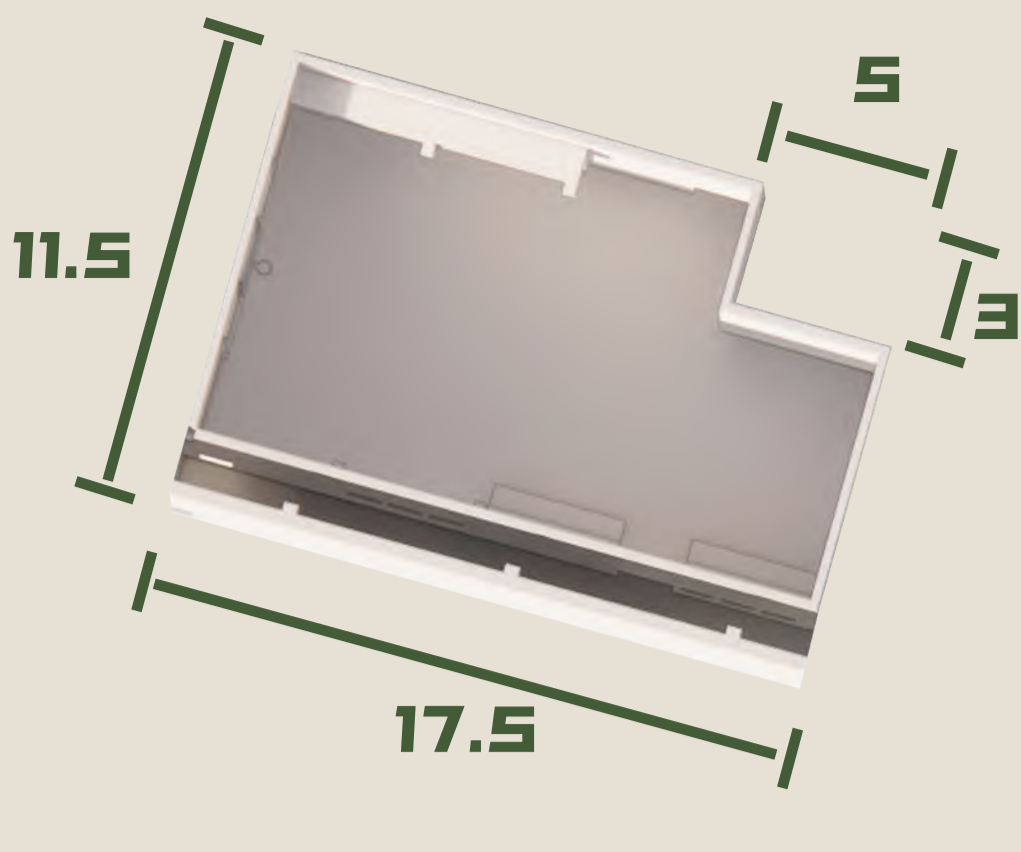

1000+平总面积
4间独立风格摄影棚
一楼独栋/超大公区
独立洗手间/化妆间/VIP室/设备走廊

场地租赁/摄影摄像/影视广告/活动展览等

日棚 美式运动

面积约200平
层高7.5-6.5米
全屋实木地板

人在空间中的比例参考

睿士 MEN