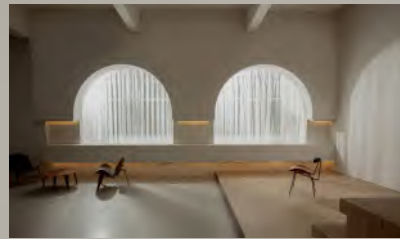

侘寂藝術 . 棚05-2