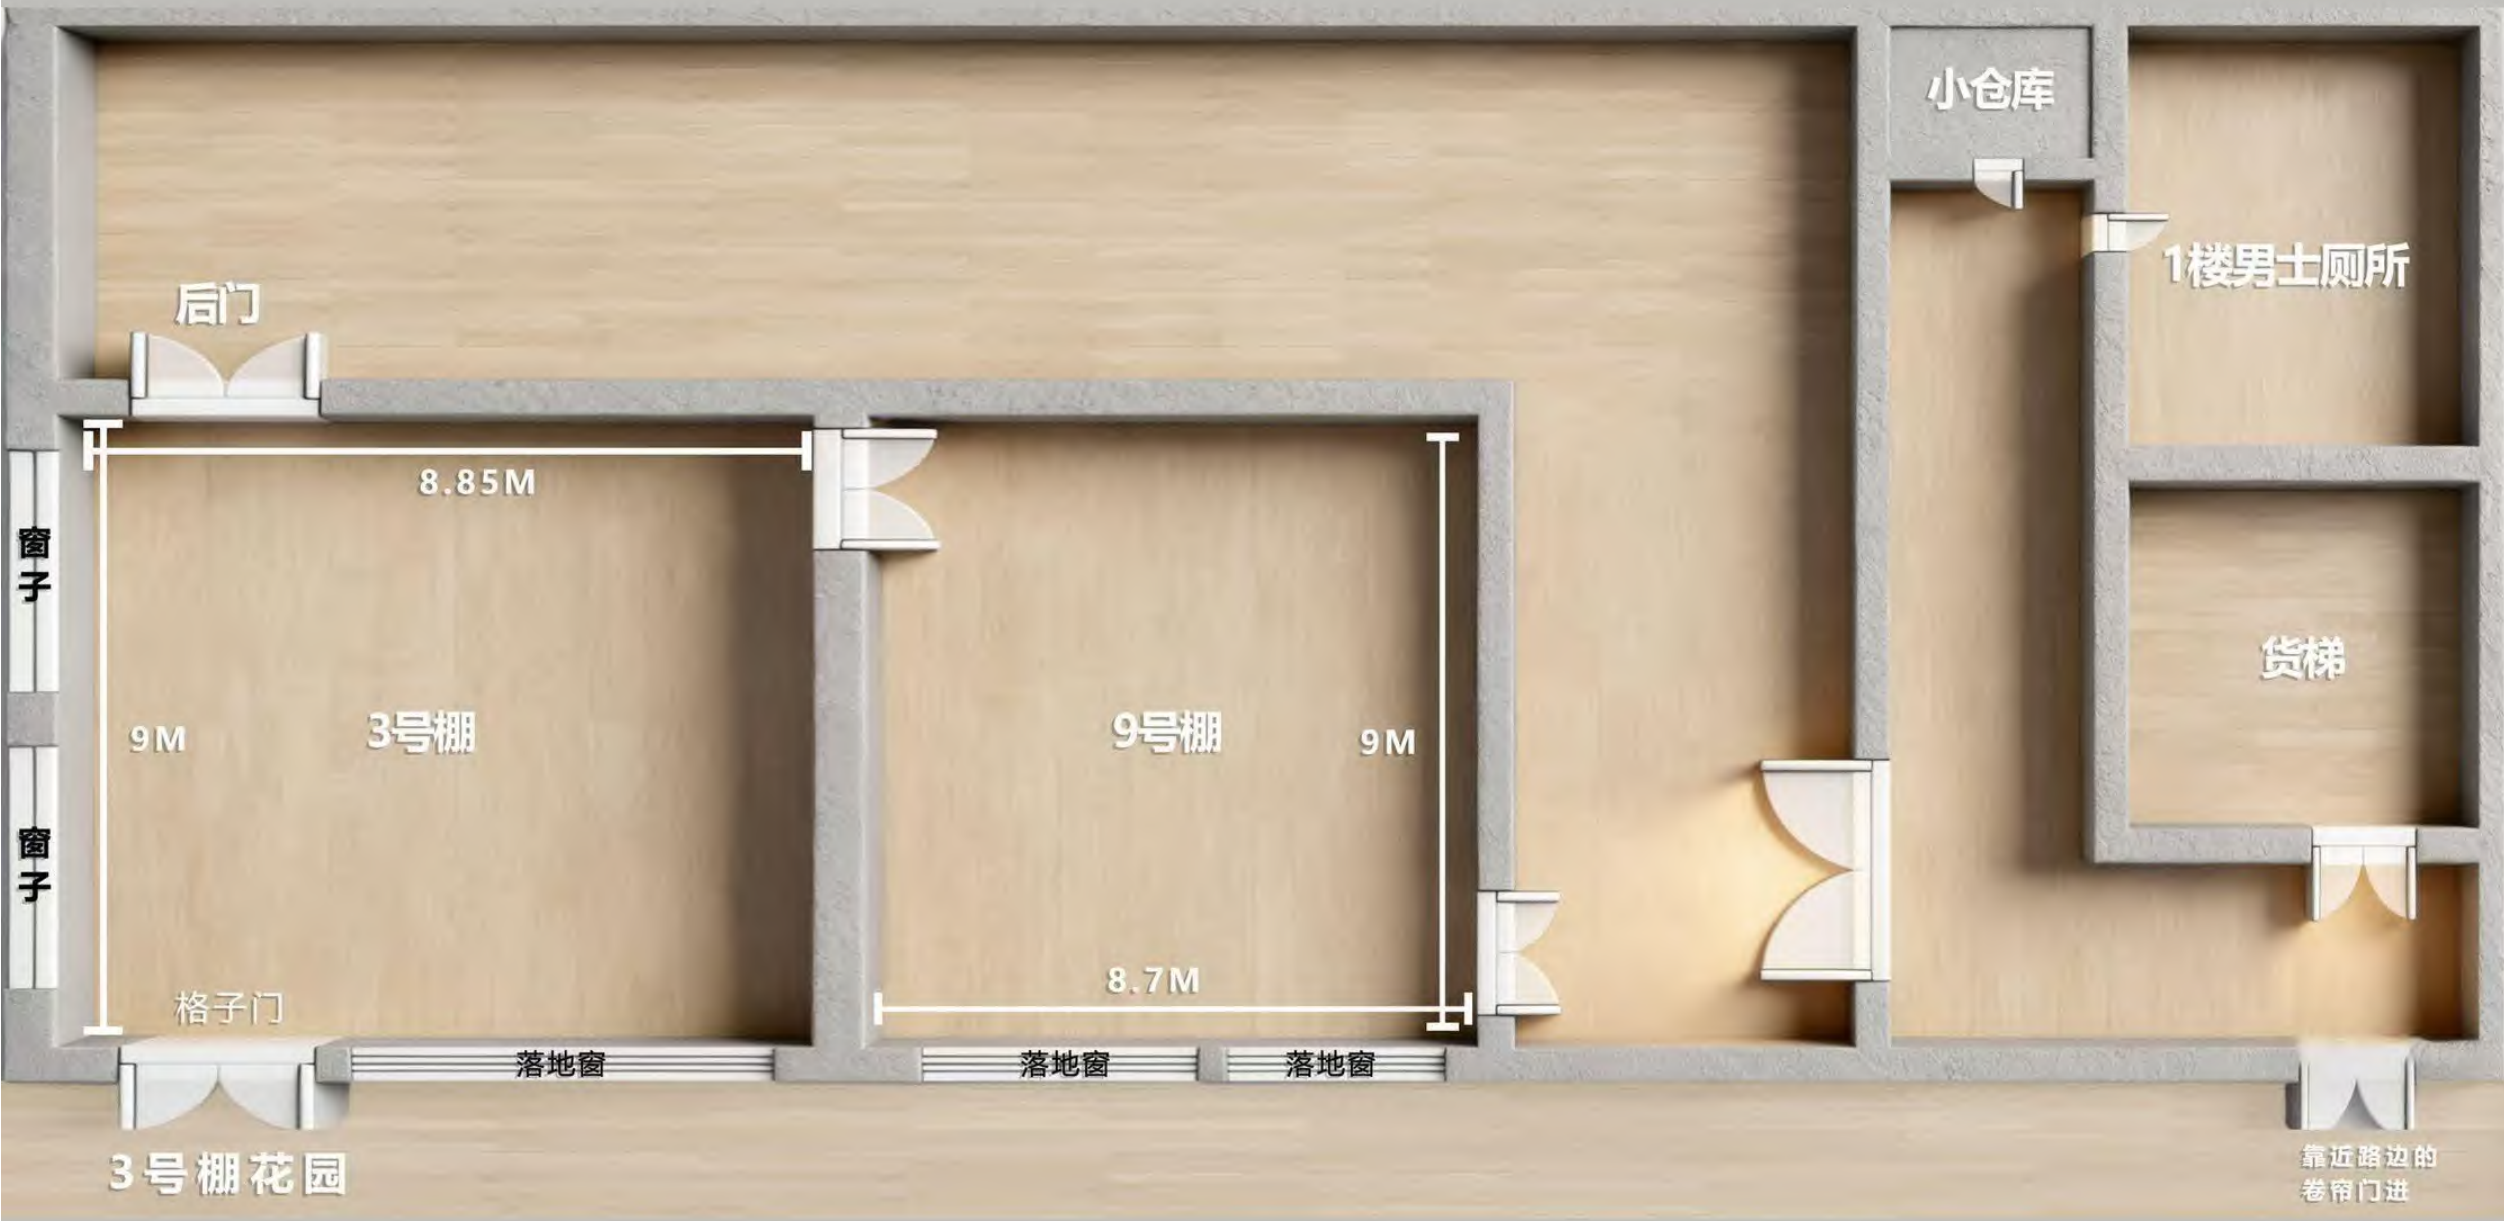

清新居家

開放式空間. 客廳. 臥室. 廚房

開放式空間.客廳.臥室.廚房 (結構圖)

层高: 6米

面积: 长:8.9米 宽:8.7米

04

簡歐客廳

最近最新加了飄窗的景，窗簾有二個不同的顏色可以更換

层高：5米
面积：长:7.5米 宽:4.5米

08

新中式書房

层高：5米
面积：长：7.5米 宽：4.5米

●
○
05-2

侘寂藝術

层高：5米
面积：长:8米 宽:7米

●
○
09
咖啡廳

层高：5米
面积：长：18米 宽：9米

一楼层高：5.8M

马路

二楼层高: 5M

門口

謝謝觀看
再會

Thanks For
Watching