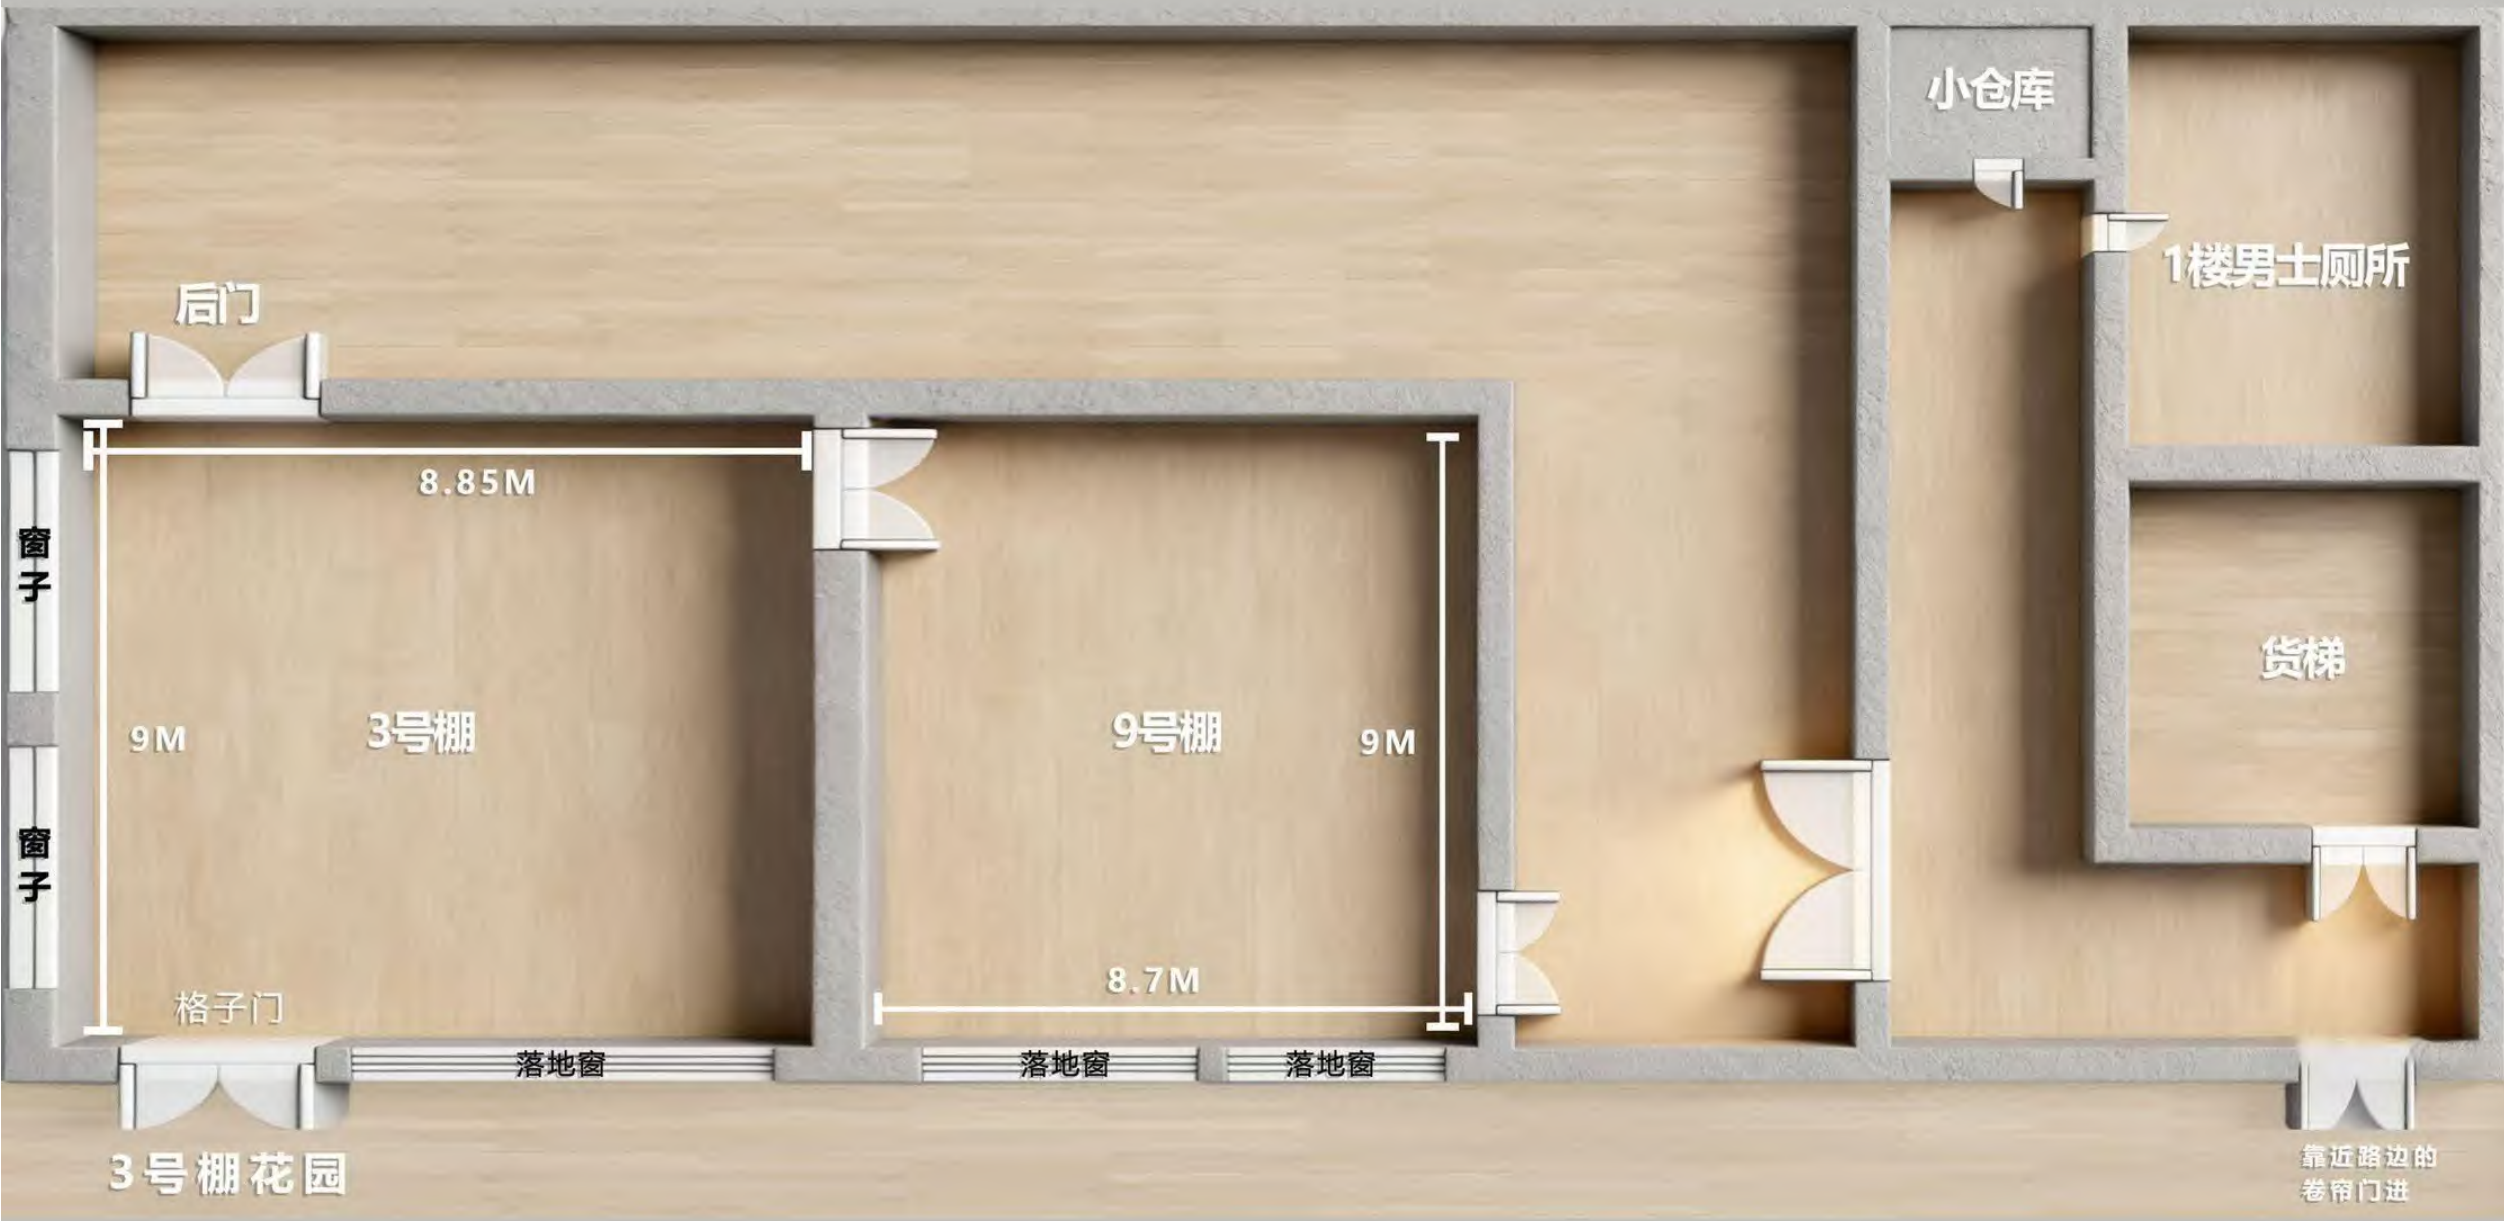

层高：5米
面积：长:8米 宽:7米

●
○
09
咖啡廳

层高：5米
面积：长:18米 宽:9米

一楼层高：5.8M

马路

二楼层高: 5M

門口

● 目 錄

CONTENTS

A棚 自然風 (包含客廳, 廚房, 書房, 臥室, 小花園)

B棚 美拉德現代風 (包含客廳, 居家吧臺)

● 目 錄

CONTENTS

辦公室 現代創意（包含辦公室，會議室，接待室，書吧休閒區）

浴室 高端簡約（包含浴室，換洗區）

●
○
A棚
自然風—新景

●
○

客厅
厨房
书房
卧室
一体化

客厅

书桌

●
○
厨房

厨房全部是真的，
可出自来水，每个
柜子都是可以打开
的。

卧室

小花园

B棚 美拉德現代風—新景

全真实道具,
可打开

● ○

辦公室 現代創意—新景

浴室 高端簡約—新景

●
○
可
实
水
真
出

真实室
换衣间
洗衣区
可真实
洗衣
柜子可
打开

謝謝觀看
再會