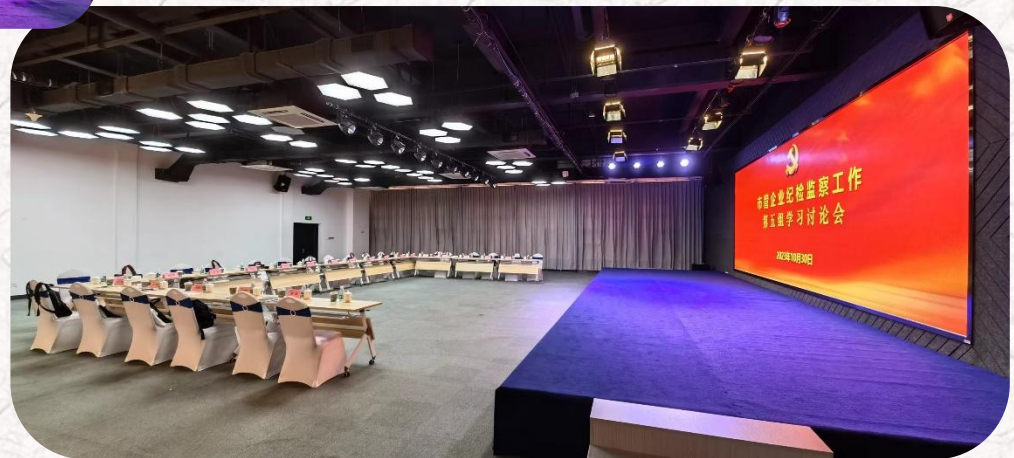

劇院式：
150~310人

課桌+劇院：
120~280人

島嶼式：
60~150人

多功能廳基本情況介紹

3、多功能廳主要配套設備

主舞台+8米寬LED大屏+LED控制台

氛圍燈+面燈+燈光控制台

環繞音箱+四個無線話筒+音控台

多功能廳基本情況介紹

4、茶歇&餐飲可根據客戶需求定制

活動場景案例

课桌+剧院式
(260人)

活動場景案例

劇院式
(300人)

活動場景案例

島嶼式
(150人)

第十三屆
中國獵企經營者年會

活動場景

培训会、酒会、发布会、运动会、研讨会

會議室門廳