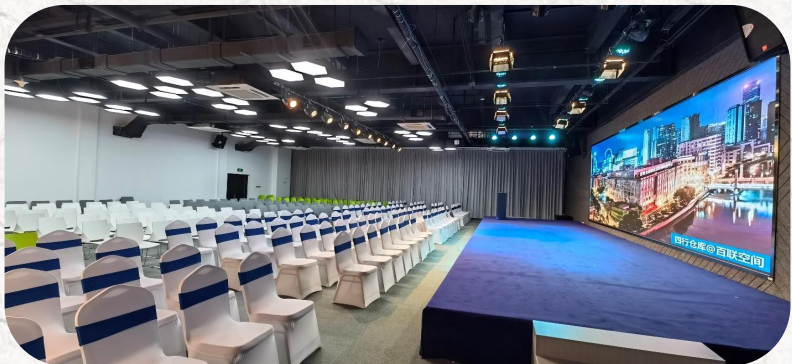

会议会务一站式服务场地

場地地圖

場地地圖

舞台11.5米*4米

层高5.0米

LED大屏3200*1088

多功能廳基本情況介紹

2、多功能廳客容

劇院式：
150~310人

課桌+劇院：
120~280人

島嶼式：
60~150人

多功能廳基本情況介紹

3、多功能廳主要配套設備

主舞台+8米寬LED大屏+LED控制台

氛圍燈+面燈+燈光控制台

環繞音箱+四個無線話筒+音控台

多功能廳基本情況介紹

4、茶歇&餐飲可根據客戶需求定制

活動場景案例

课桌+剧院式
(260人)

活動場景案例

劇院式
(300人)

活動場景案例

島嶼式
(150人)

第十三屆
中國獵企經營者年會

活動場景

培训会、酒会、发布会、运动会、研讨会

會議室門廳