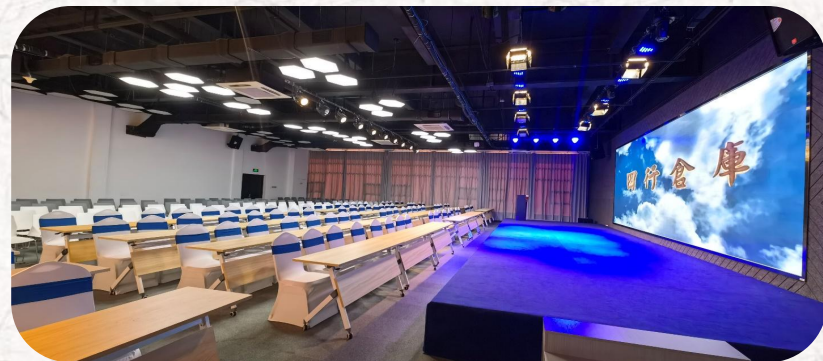

会议会务一站式服务场地

場地地圖

場地地圖

舞台11.5米*4米

层高5.0米

LED大屏3200*1088

多功能廳基本情況介紹

2、多功能廳客容

劇院式：
150~310人

課桌+劇院：
120~280人

島嶼式：
60~150人

多功能廳基本情況介紹

3、多功能廳主要配套設備

主舞台+8米寬LED大屏+LED控制台

氛圍燈+面燈+燈光控制台

環繞音箱+四個無線話筒+音控台

多功能廳基本情況介紹

4、茶歇&餐飲可根據客戶需求定制

活動場景案例

课桌+剧院式
(260人)

活動場景案例

劇院式
(300人)

活動場景案例

島嶼式
(150人)

第十三屆
中國獵企經營者年會

活動場景

培训会、酒会、发布会、运动会、研讨会

會議室門廳