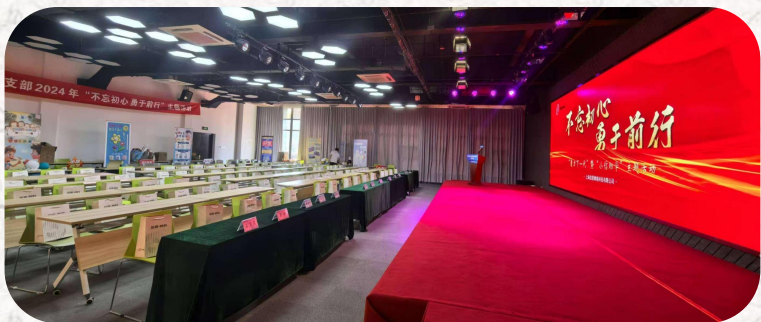

会议会务一站式服务场地

場地地圖

場地地圖

舞台11.5米*4米

层高5.0米

LED大屏3200*1088

多功能廳基本情況介紹

2、多功能廳客容

劇院式：
150~310人

課桌+劇院：
120~280人

島嶼式：
60~150人

多功能廳基本情況介紹

3、多功能廳主要配套設備

主舞台+8米寬LED大屏+LED控制台

氛圍燈+面燈+燈光控制台

環繞音箱+四個無線話筒+音控台

多功能廳基本情況介紹

4、茶歇&餐飲可根據客戶需求定制

活動場景案例

课桌+剧院式
(260人)

活動場景案例

劇院式
(300人)

活動場景案例

島嶼式
(150人)

第十三屆
中國獵企經營者年會

活動場景

培训会、酒会、发布会、运动会、研讨会

會議室門廳