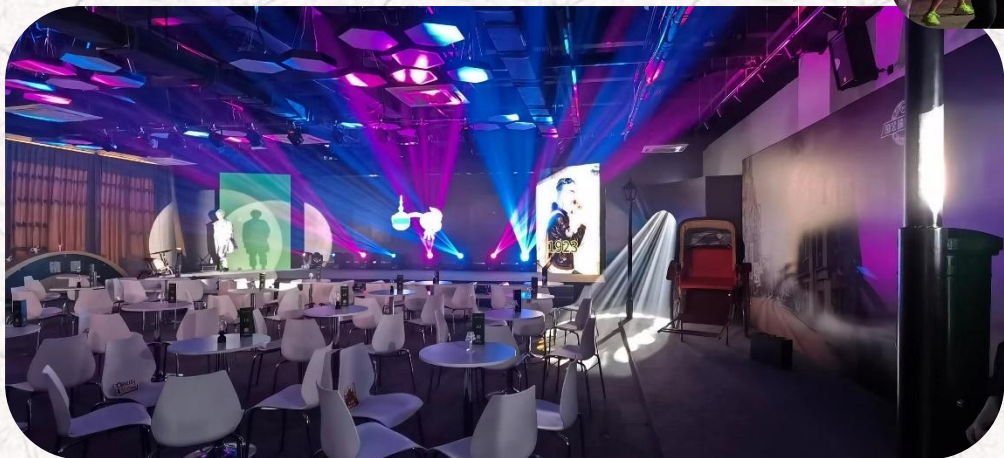

活動場景

培训会、酒会、发布会、运动会、研讨会