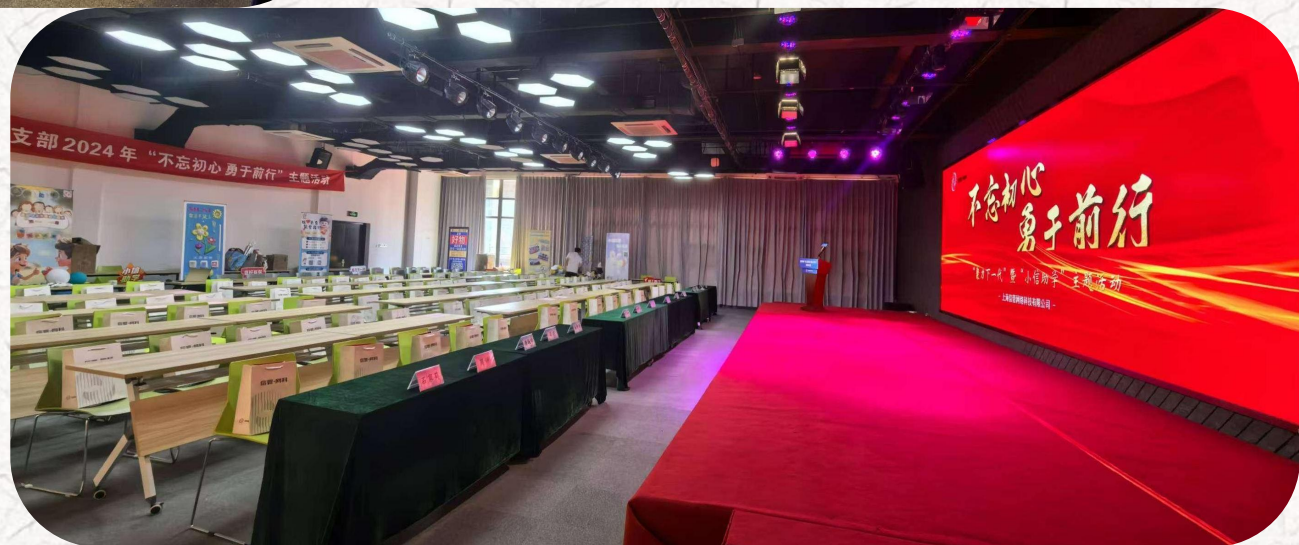

劇院式：
150~310人

課桌+劇院：
120~280人

島嶼式：
60~150人

多功能廳基本情況介紹

3、多功能廳主要配套設備

主舞台+8米寬LED大屏+LED控制台

氛圍燈+面燈+燈光控制台

環繞音箱+四個無線話筒+音控台

多功能廳基本情況介紹

4、茶歇&餐飲可根據客戶需求定制

活動場景案例

课桌+剧院式
(260人)

活動場景案例

劇院式
(300人)

活動場景案例

島嶼式
(150人)

第十三屆
中國獵企經營者年會

活動場景

培训会、酒会、发布会、运动会、研讨会

會議室門廳