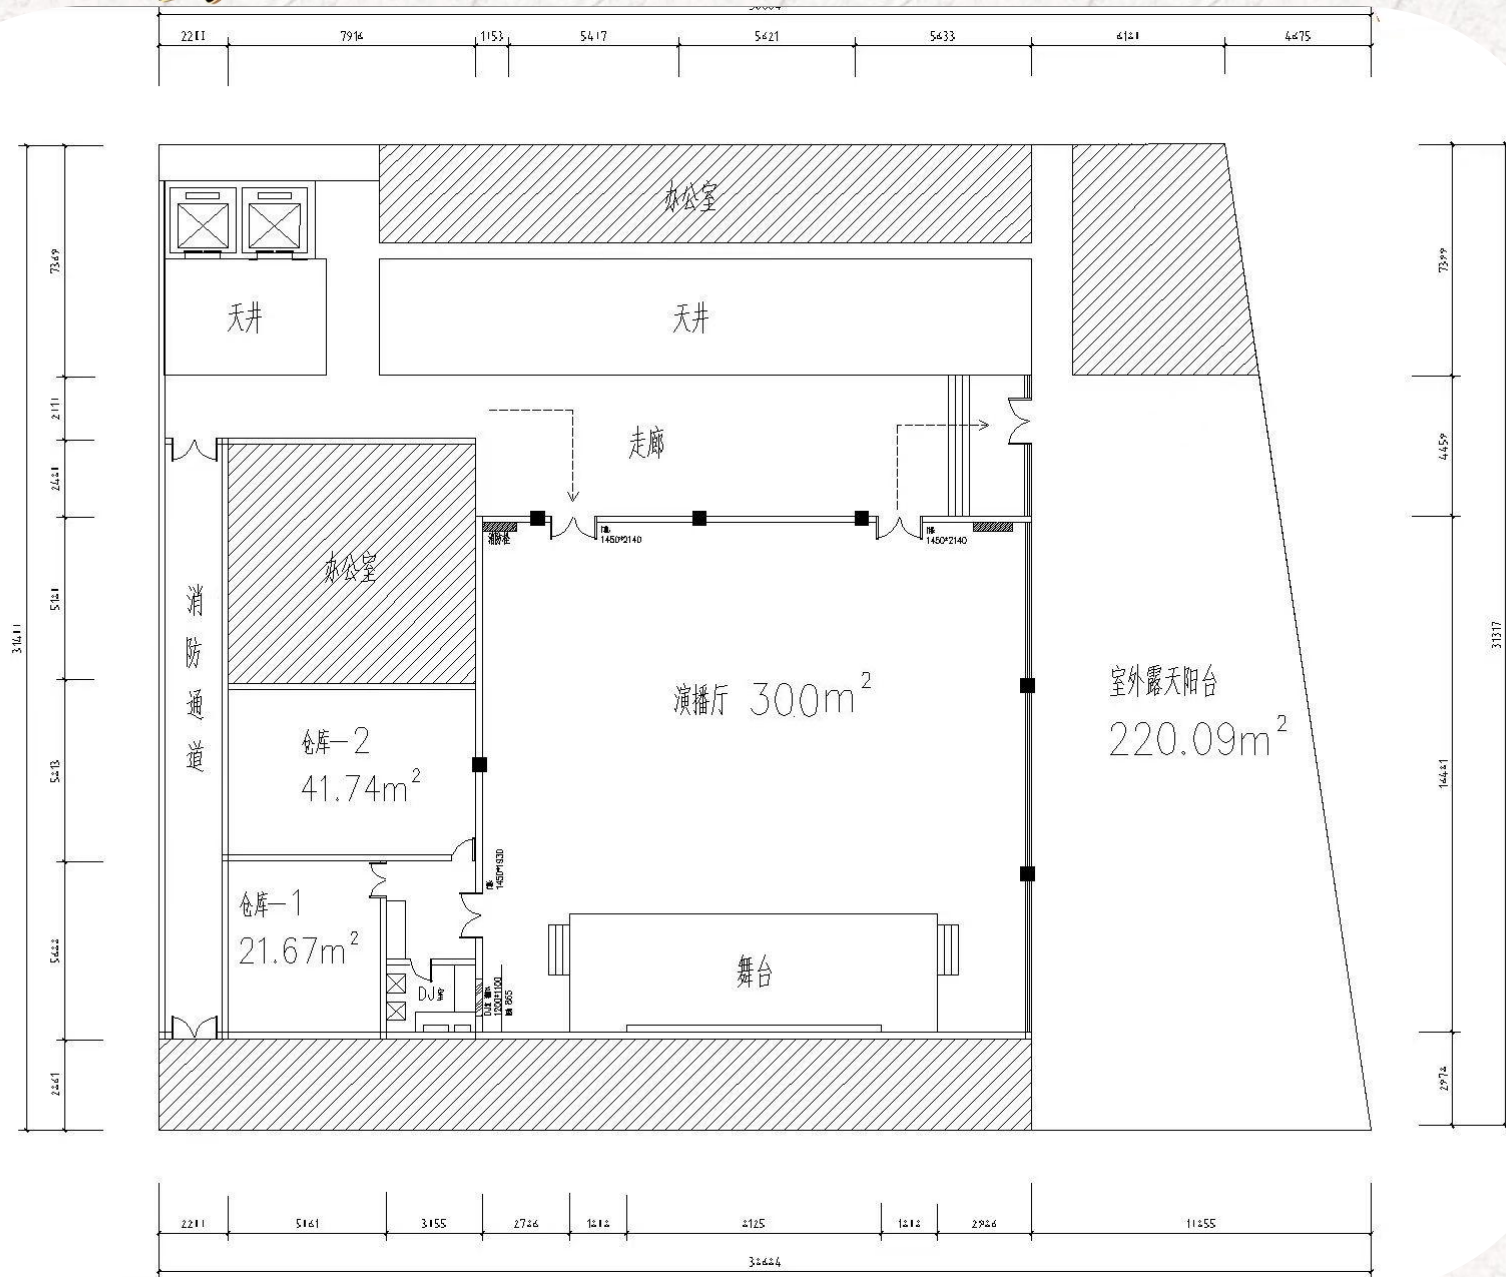

会议会务一站式服务场地

場地地圖

場地地圖

舞台11.5米*4米

层高5.0米

LED大屏3200*1088

多功能廳基本情況介紹

2、多功能廳客容

劇院式：
150~310人

課桌+劇院：
120~280人

島嶼式：
60~150人

多功能廳基本情況介紹

3、多功能廳主要配套設備

主舞台+8米寬LED大屏+LED控制台

氛圍燈+面燈+燈光控制台

環繞音箱+四個無線話筒+音控台

多功能廳基本情況介紹

4、茶歇&餐飲可根據客戶需求定制

活動場景案例

课桌+剧院式
(260人)

活動場景案例

劇院式
(300人)

活動場景案例

島嶼式
(150人)