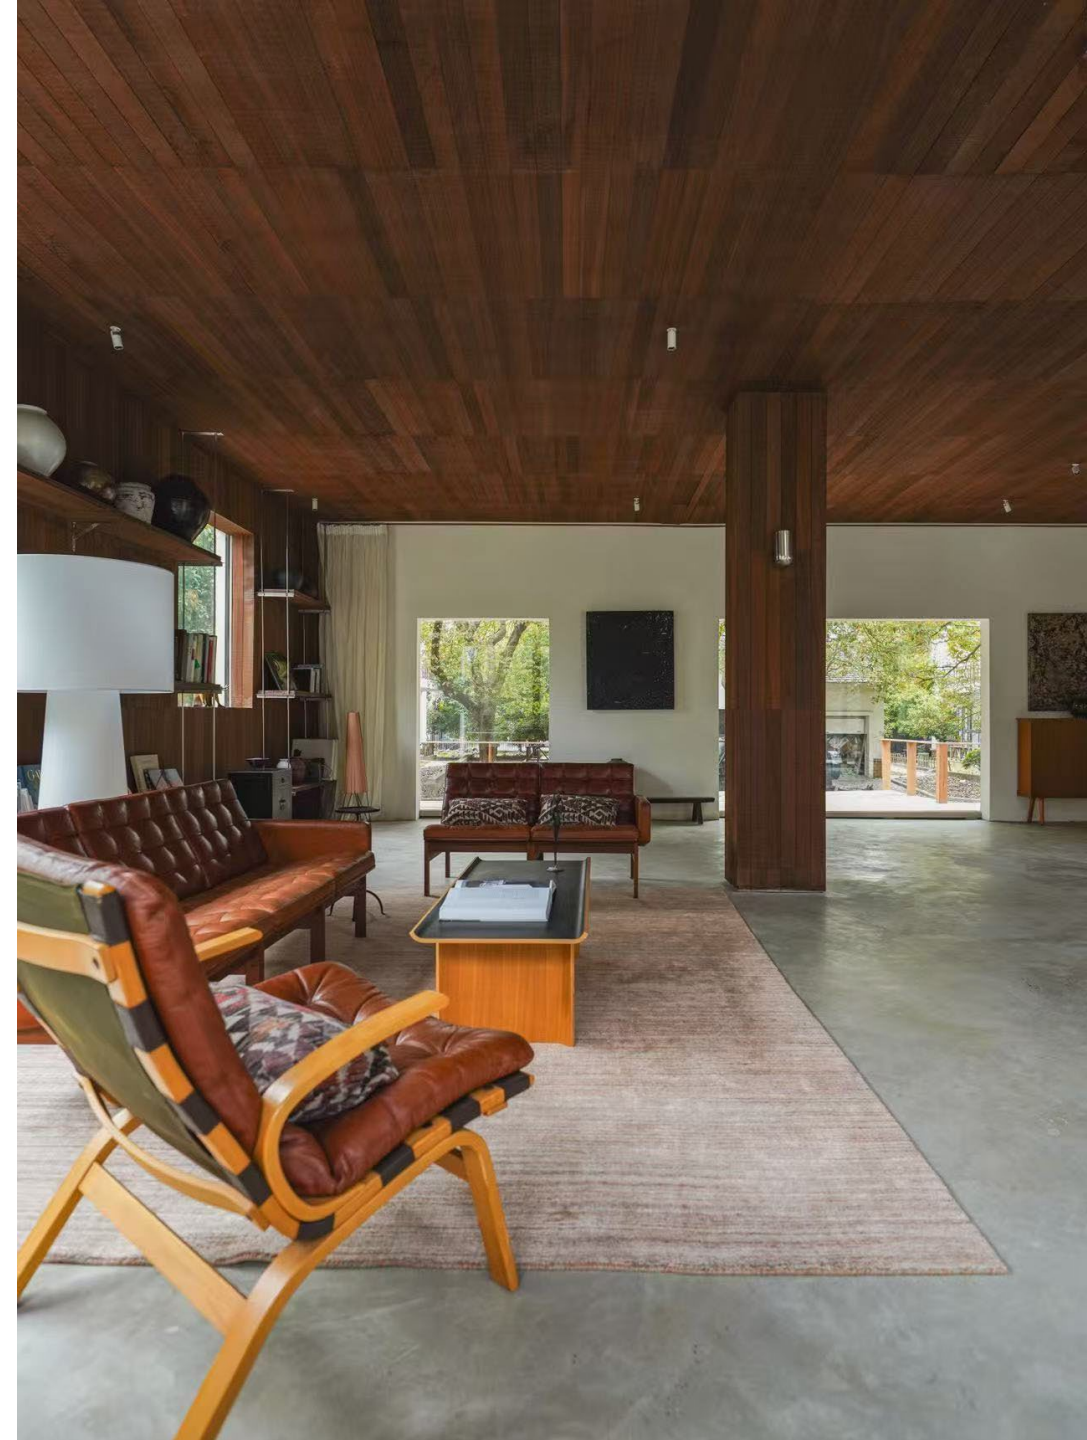

## 具体情况说明

具体位置位于上海市青浦区沪青平公路，总面积300平米 2层沿河 有花园 有河景。

一楼-Ground floor

二楼-Second floor