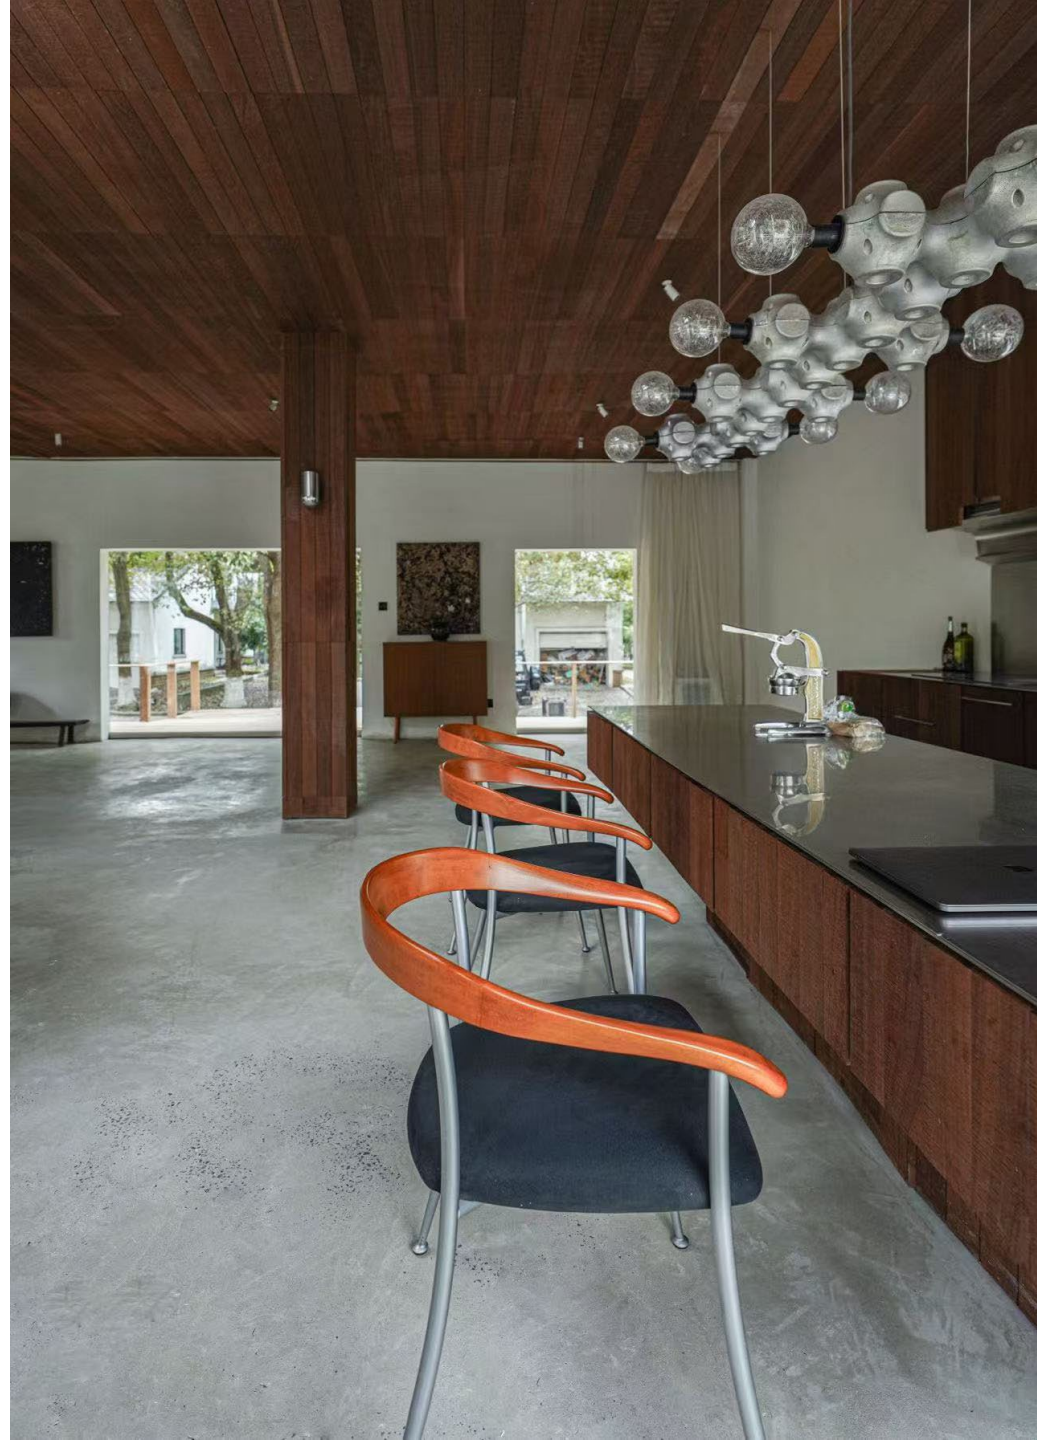

## 具体情况说明

具体位置位于上海市青浦区沪青平公路，总面积300平米 2层沿河 有花园 有河景。

一楼-Ground floor

二楼-Second floor