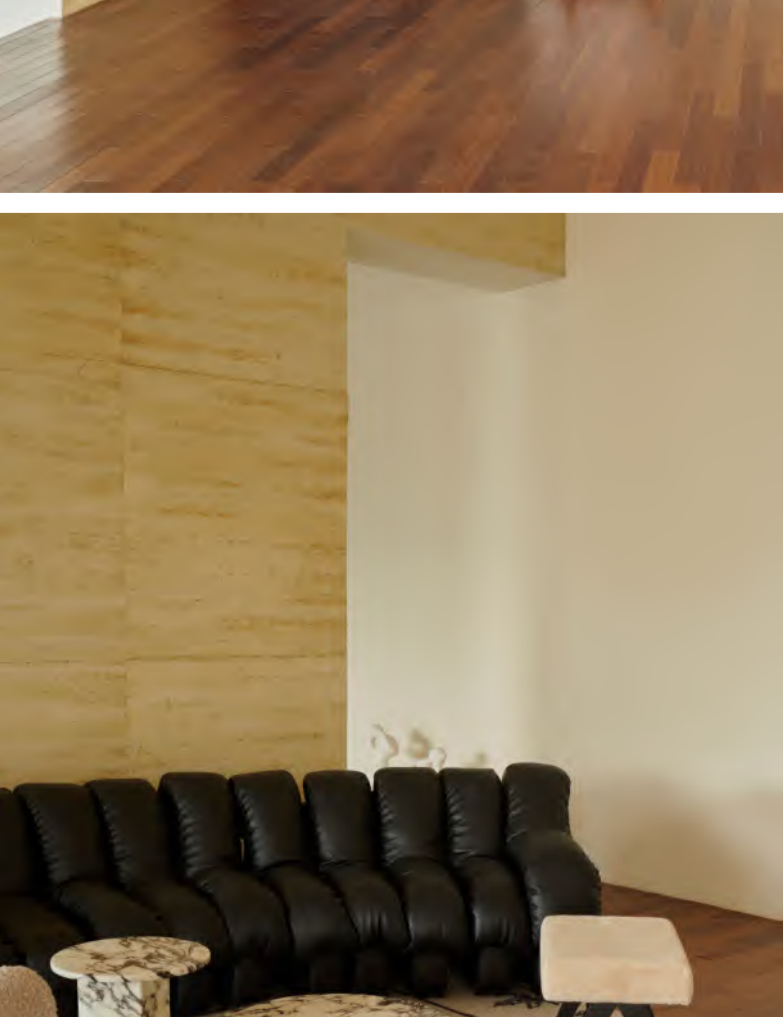

1000+平总面积
4间独立风格摄影棚
一楼独栋/超大公区
独立洗手间/化妆间/VIP室/设备走廊

场地租赁/摄影摄像/影视广告/活动展览等

A棚 中古花园

总面积约250平
层高5.7米
屋内实木地板
花园50平

楼梯平台
Get俯拍视角

场地客片