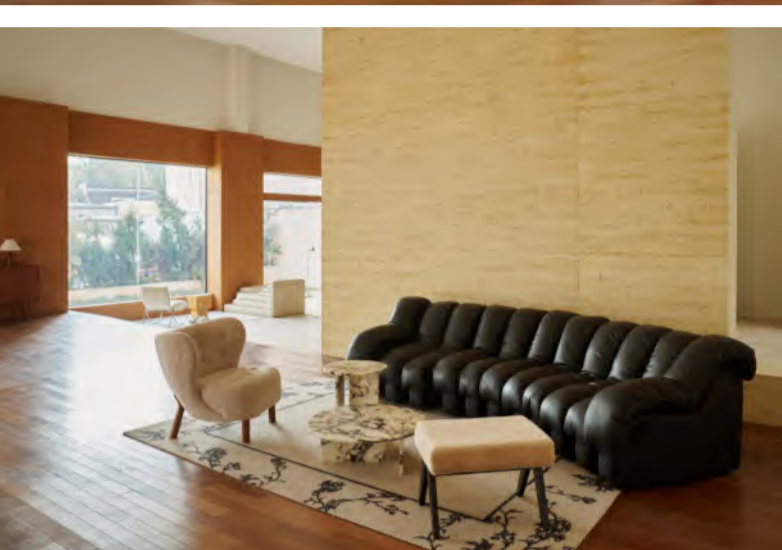

1000+平总面积
4间独立风格摄影棚
一楼独栋/超大公区
独立洗手间/化妆间/VIP室/设备走廊

场地租赁/摄影摄像/影视广告/活动展览等

A棚 中古花园

总面积约250平
层高5.7米
屋内实木地板
花园50平

楼梯平台
Get俯拍视角

场地客片