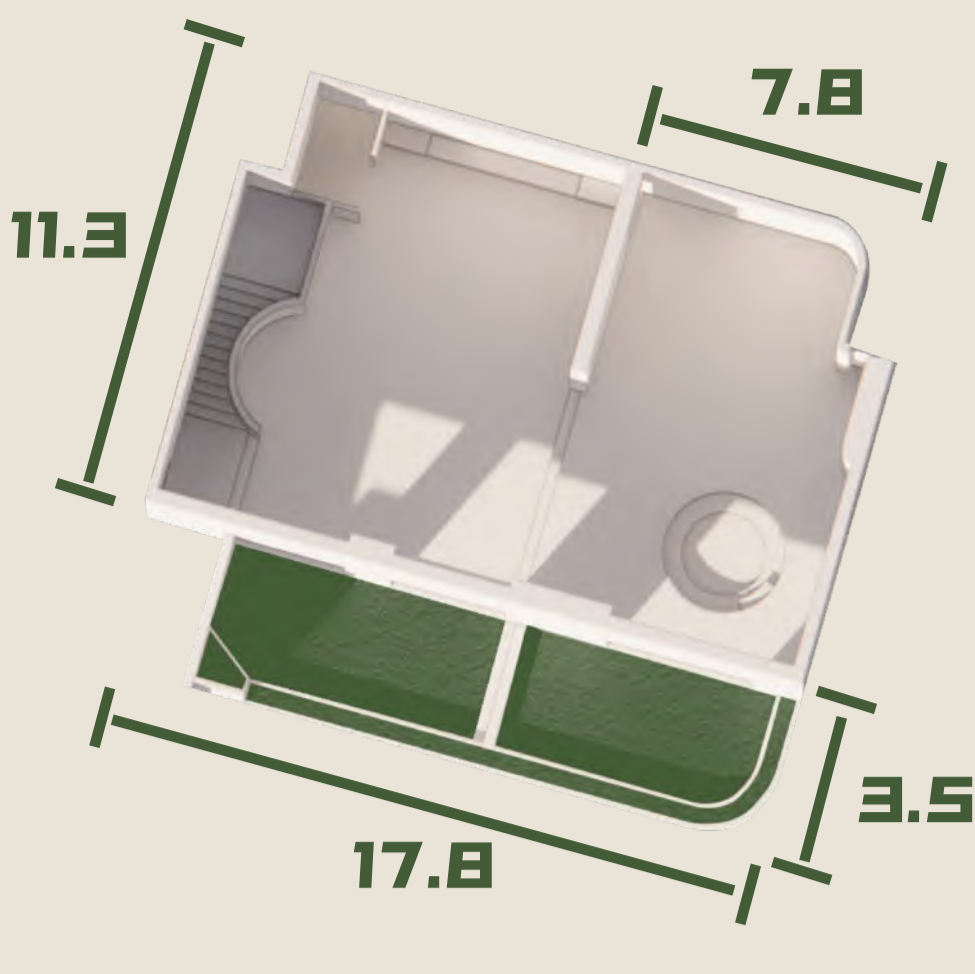

1000+平总面积
4间独立风格摄影棚
一楼独栋/超大公区
独立洗手间/化妆间/VIP室/设备走廊

场地租赁/摄影摄像/影视广告/活动展览等

A棚 中古花园

总面积约250平
层高5.7米
屋内实木地板
花园50平

楼梯平台
Get俯拍视角

场地客片