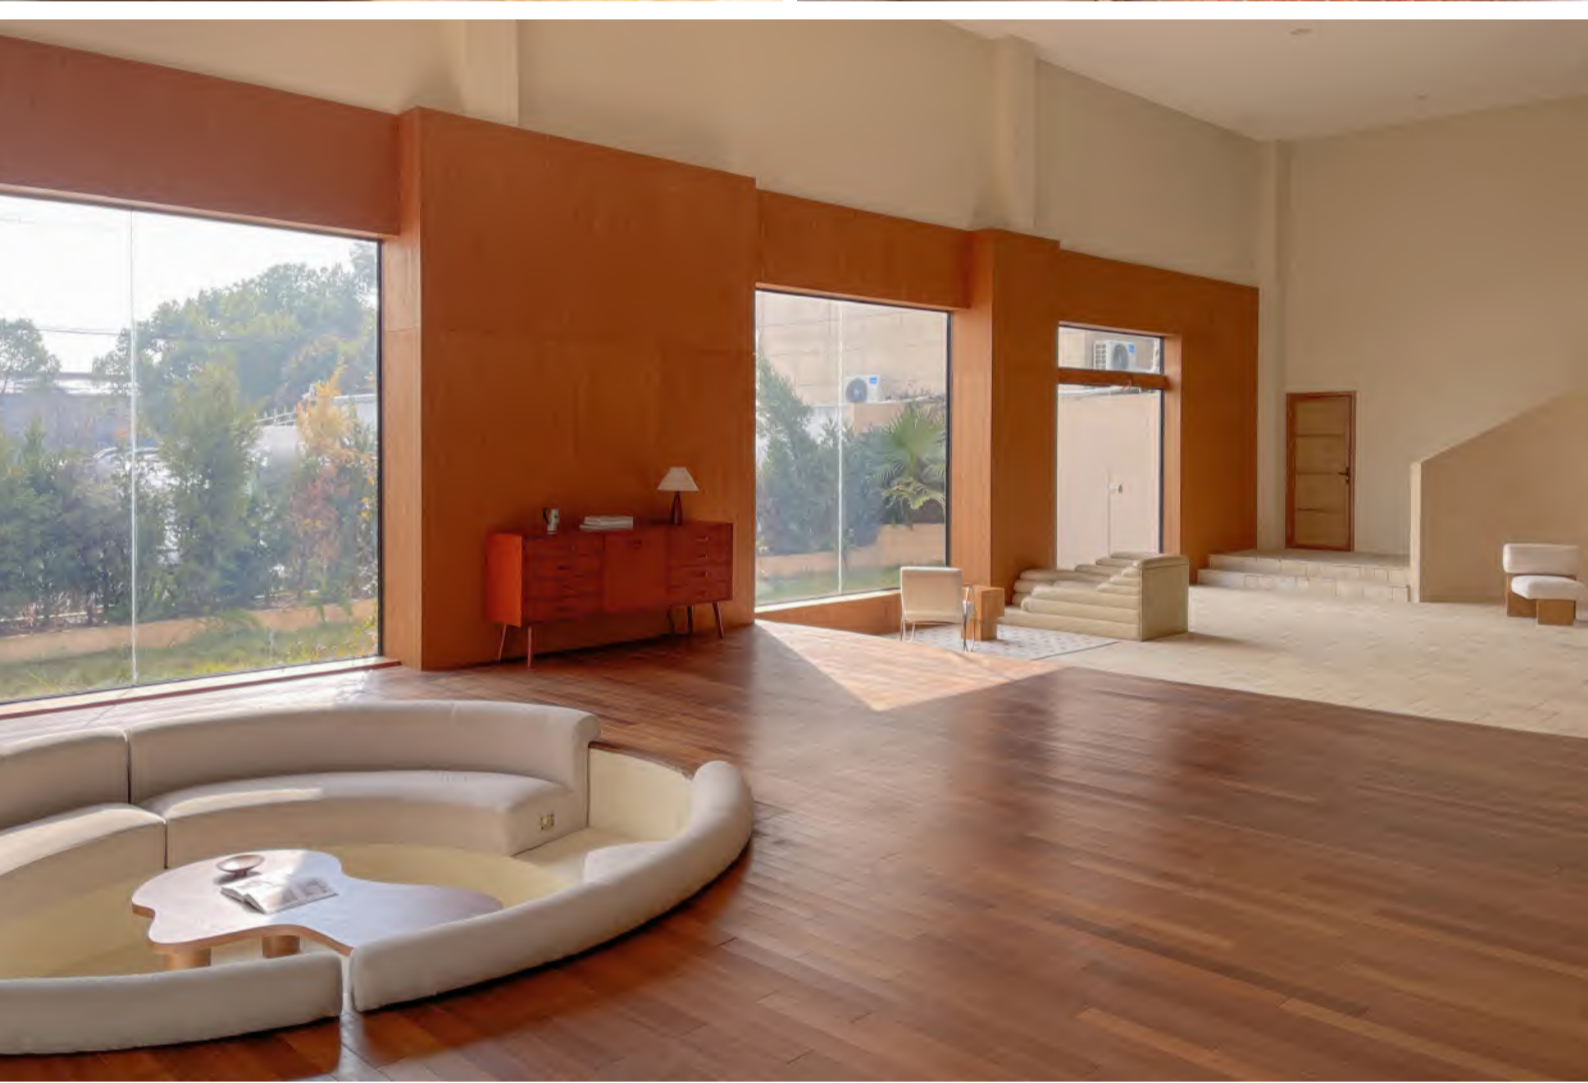

1000+平总面积
4间独立风格摄影棚
一楼独栋/超大公区
独立洗手间/化妆间/VIP室/设备走廊

场地租赁/摄影摄像/影视广告/活动展览等

A棚 中古花园

总面积约250平
层高5.7米
屋内实木地板
花园50平

楼梯平台
Get俯拍视角

场地客片