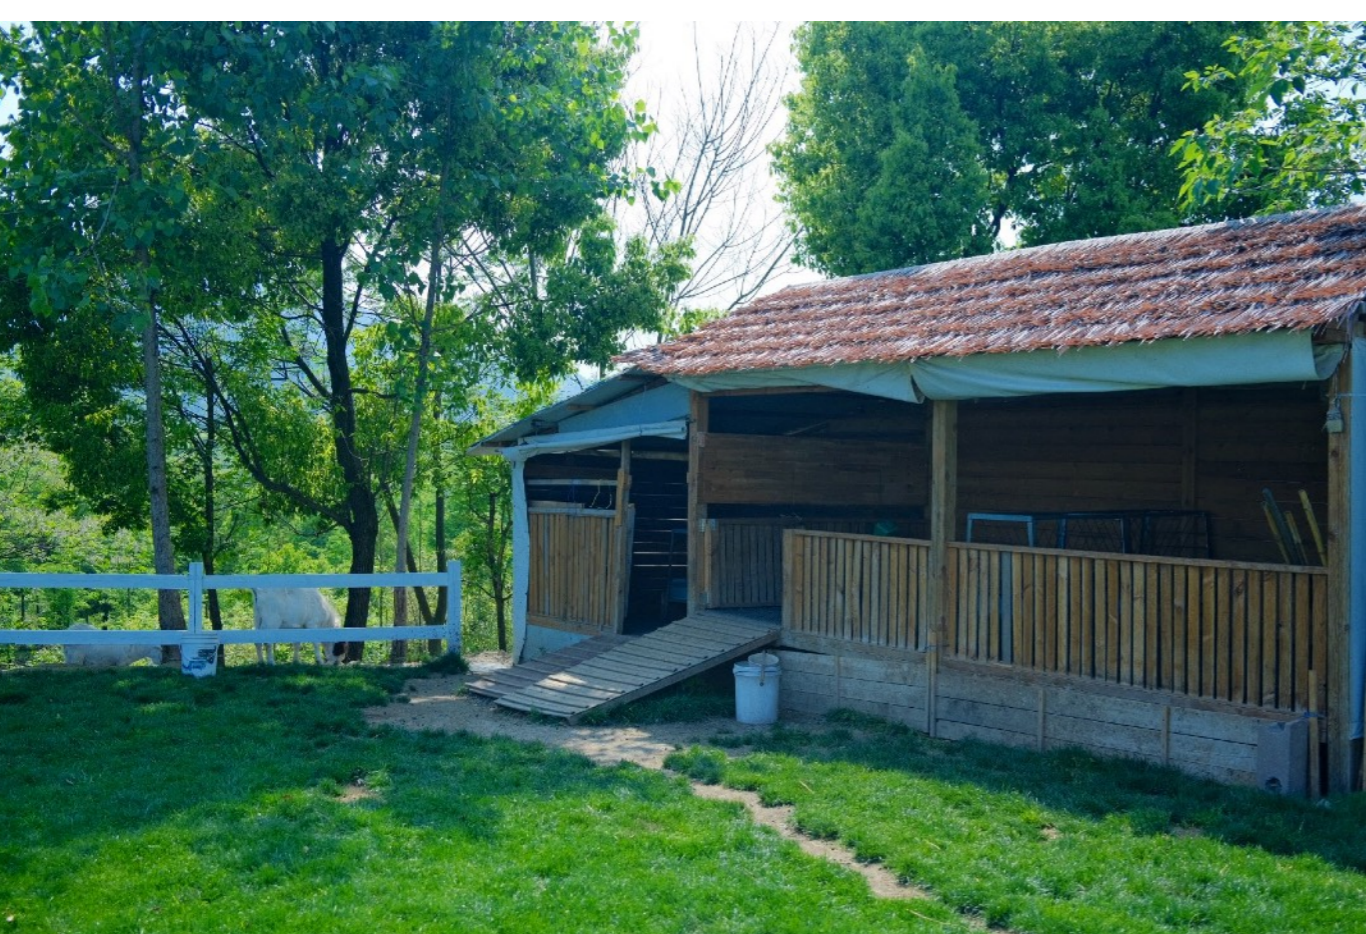

“白色”风格，一楼现代空间美学，二楼优雅浪漫风格，外景有花园泳池、复古汽车2辆、小池塘、牧场等，简约、ins风、轻法式、度假风……空间大，窗户多，透光性好，团队包容性极强，兼容各品类拍摄。

基地建筑面积1200平米，双层结构，户外庭院草地6000平米。

声 明

本店有宠物犬，携宠入场请牵好牵引绳，
避免宠物争斗，并请及时清理排泄物，
感谢配合～

后备箱假花不定期更新

桌面道具不接受指定

后备箱假花不定期更新

沙发桌椅道具不定期更换，如有特指请咨询客服