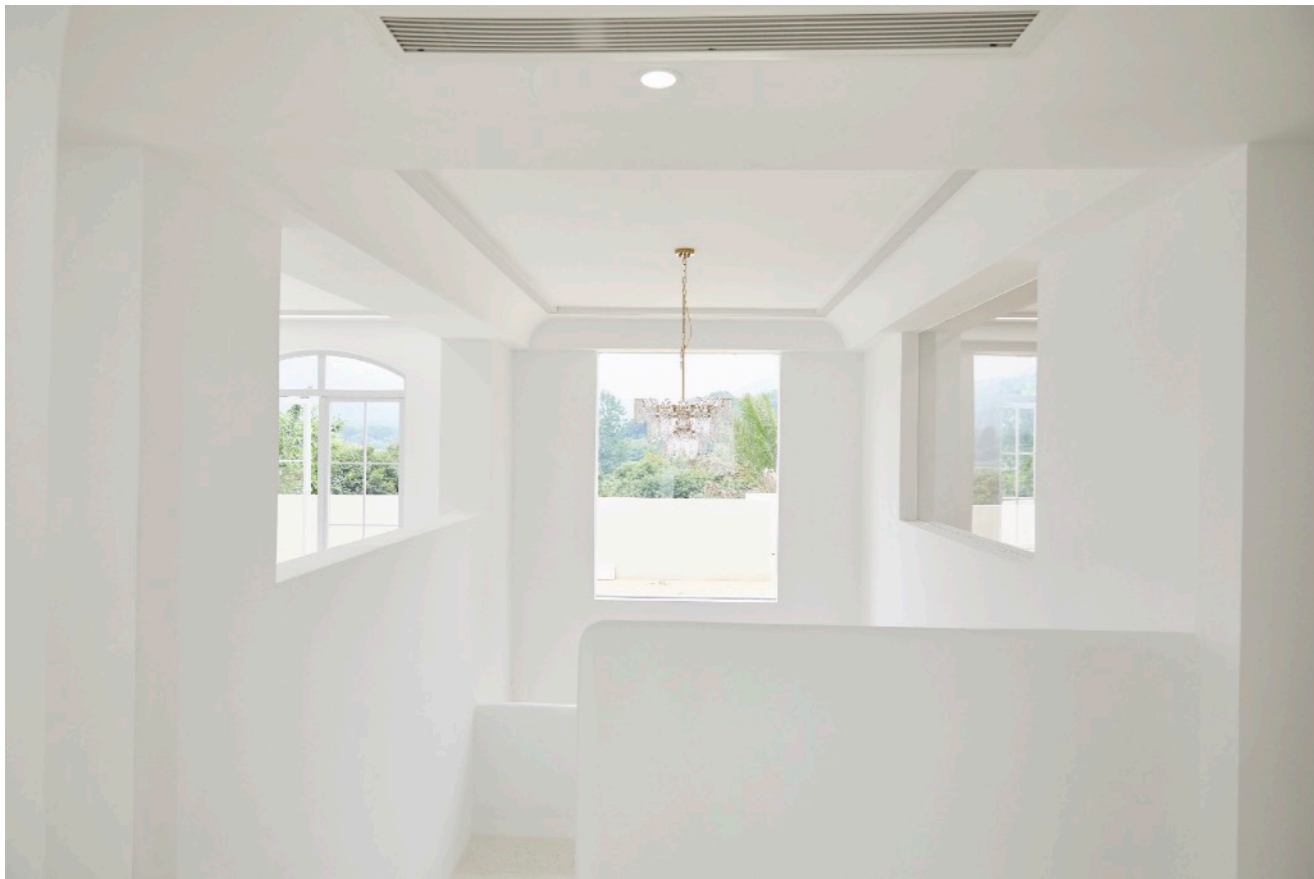

“白色”风格，一楼现代空间美学，二楼优雅浪漫风格，外景有花园泳池、复古汽车2辆、小池塘、牧场等，简约、ins风、轻法式、度假风……空间大，窗户多，透光性好，团队包容性极强，兼容各品类拍摄。

基地建筑面积1200平米，双层结构，户外庭院草地6000平米。

声 明

本店有宠物犬，携宠入场请牵好牵引绳，
避免宠物争斗，并请及时清理排泄物，
感谢配合～

后备箱假花不定期更新

桌面道具不接受指定

后备箱假花不定期更新

沙发桌椅道具不定期更换，如有特指请咨询客服

沙发桌椅道具不定期更换，如有特指请咨询客服

drage
1年8月29日 13:31:41

Blackmagic Pocket Cinema Camera 4K | UHD/HD | 16:9
Canon Cinema Primes (CN-E) | 横向: 28.5° 纵向: 16.3° 对角: 32.5° **35mm**

倾角 0° 南 195°

drage
1年8月29日 13:32:43

Blackmagic Pocket Cinema Camera 4K | UHD/HD | 16:9
Canon Cinema Primes (CN-E) | 横向: 40.6° 纵向: 23.5° 对角: 46° **24mm**