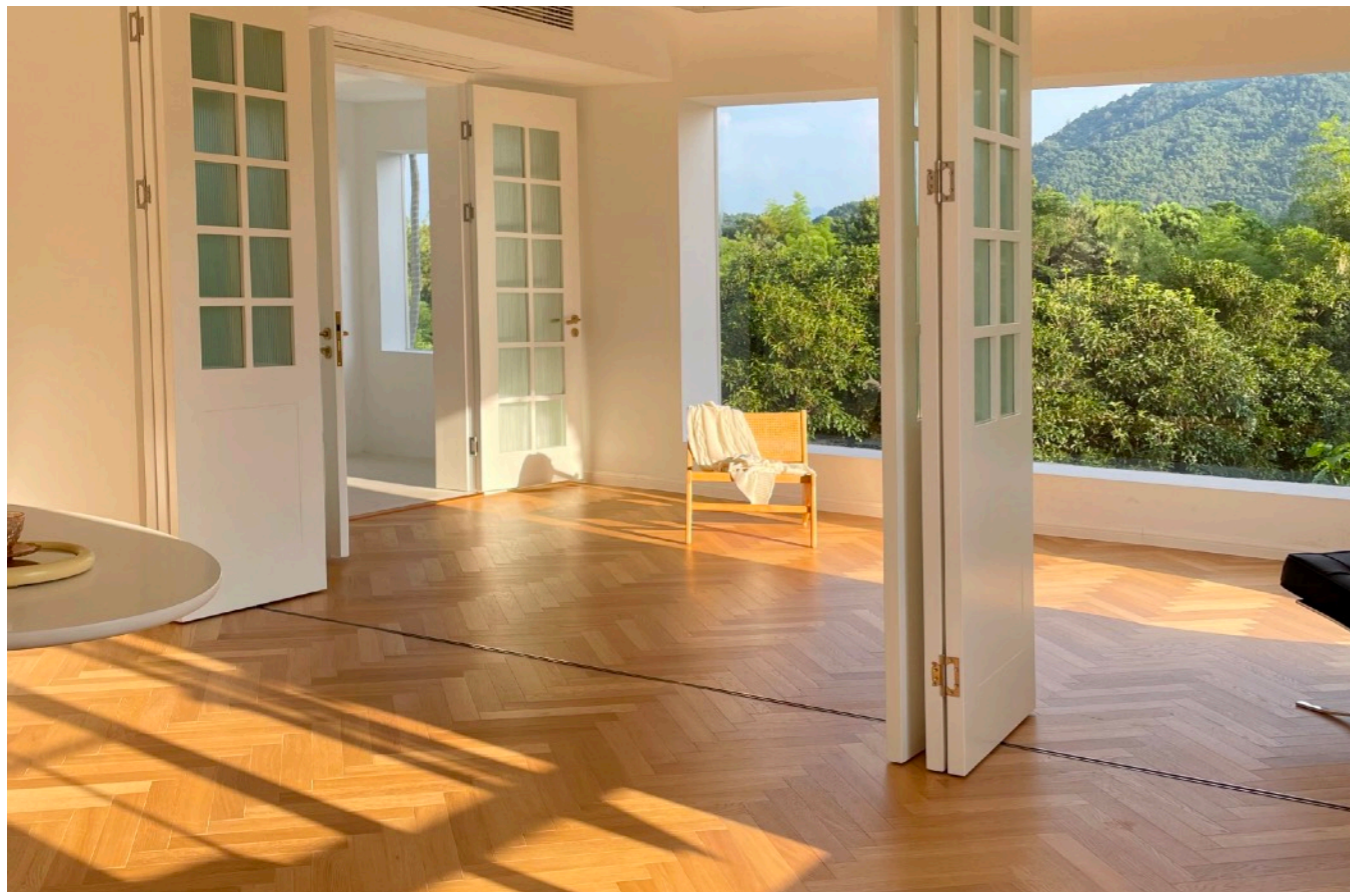

“白色”风格，一楼现代空间美学，二楼优雅浪漫风格，外景有花园泳池、复古汽车2辆、小池塘、牧场等，简约、ins风、轻法式、度假风……空间大，窗户多，透光性好，团队包容性极强，兼容各品类拍摄。

基地建筑面积1200平米，双层结构，户外庭院草地6000平米。

声 明

本店有宠物犬，携宠入场请牵好牵引绳，
避免宠物争斗，并请及时清理排泄物，
感谢配合～

后备箱假花不定期更新

桌面道具不接受指定

后备箱假花不定期更新

沙发桌椅道具不定期更换，如有特指请咨询客服