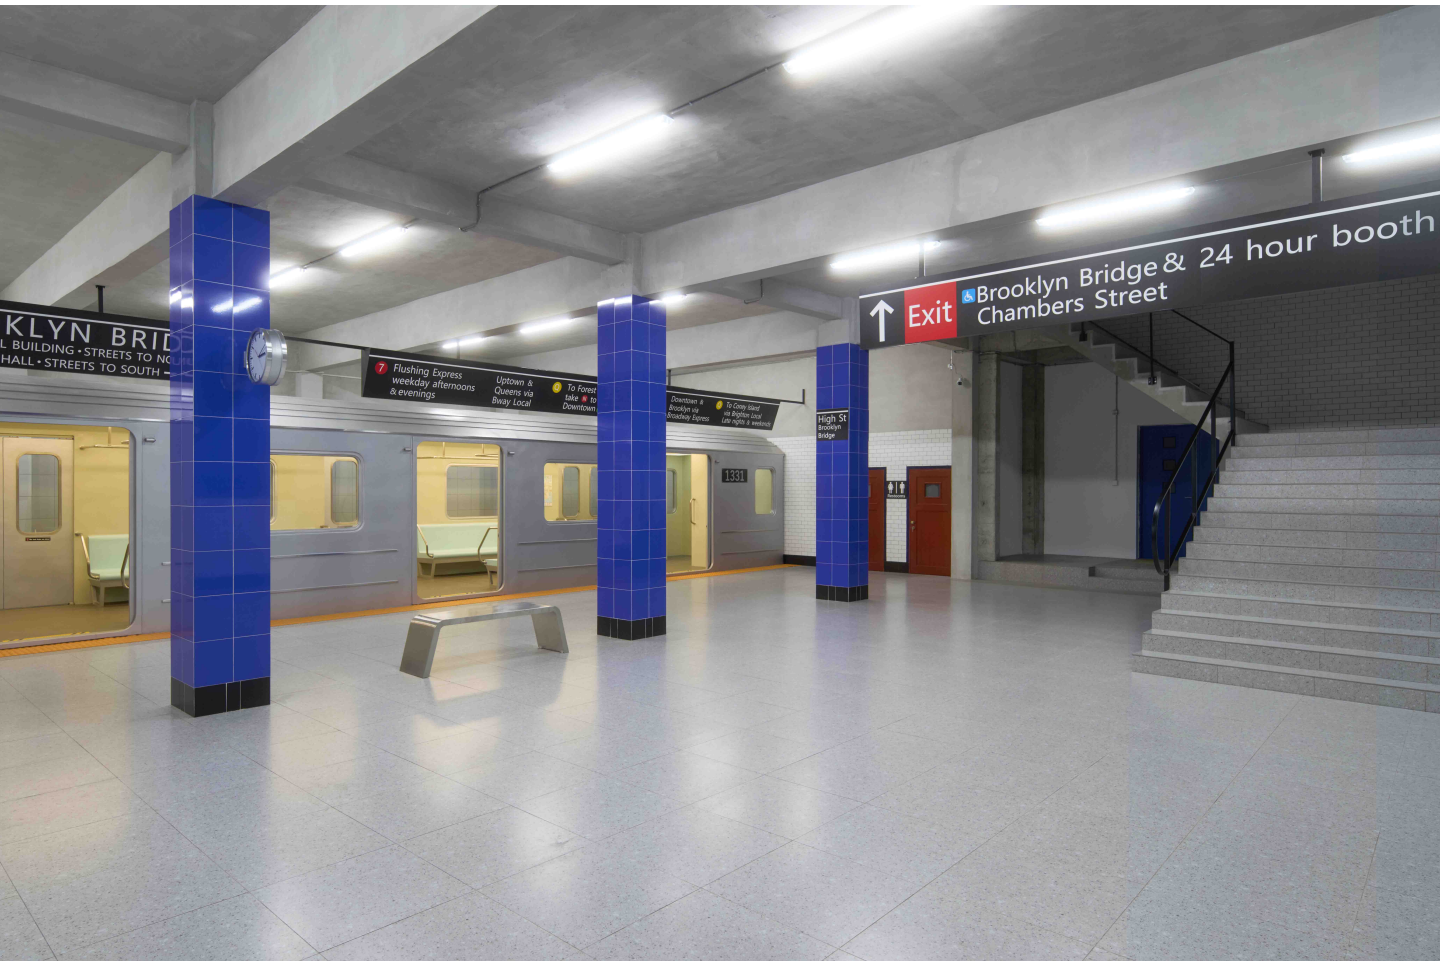

● 坐落于上海市奉贤区西渡镇，距离市中心35公里，市内车程40分钟可达。

● 场地包含十多种风格场景，室内4000方、室外6000方。

● 场地配备有独立停车场、380V电力、化妆间、休息室、vip休息室、咖啡屋。

● 可7x24承接各类商业拍摄及线下活动。

CAFÈ

Goodbeans

COFFEEHOUSE
with GOODMOOD

PARIS

WHENEVER
YOU NEED
SOMECOFFEE
OPEN
THIS DOOR