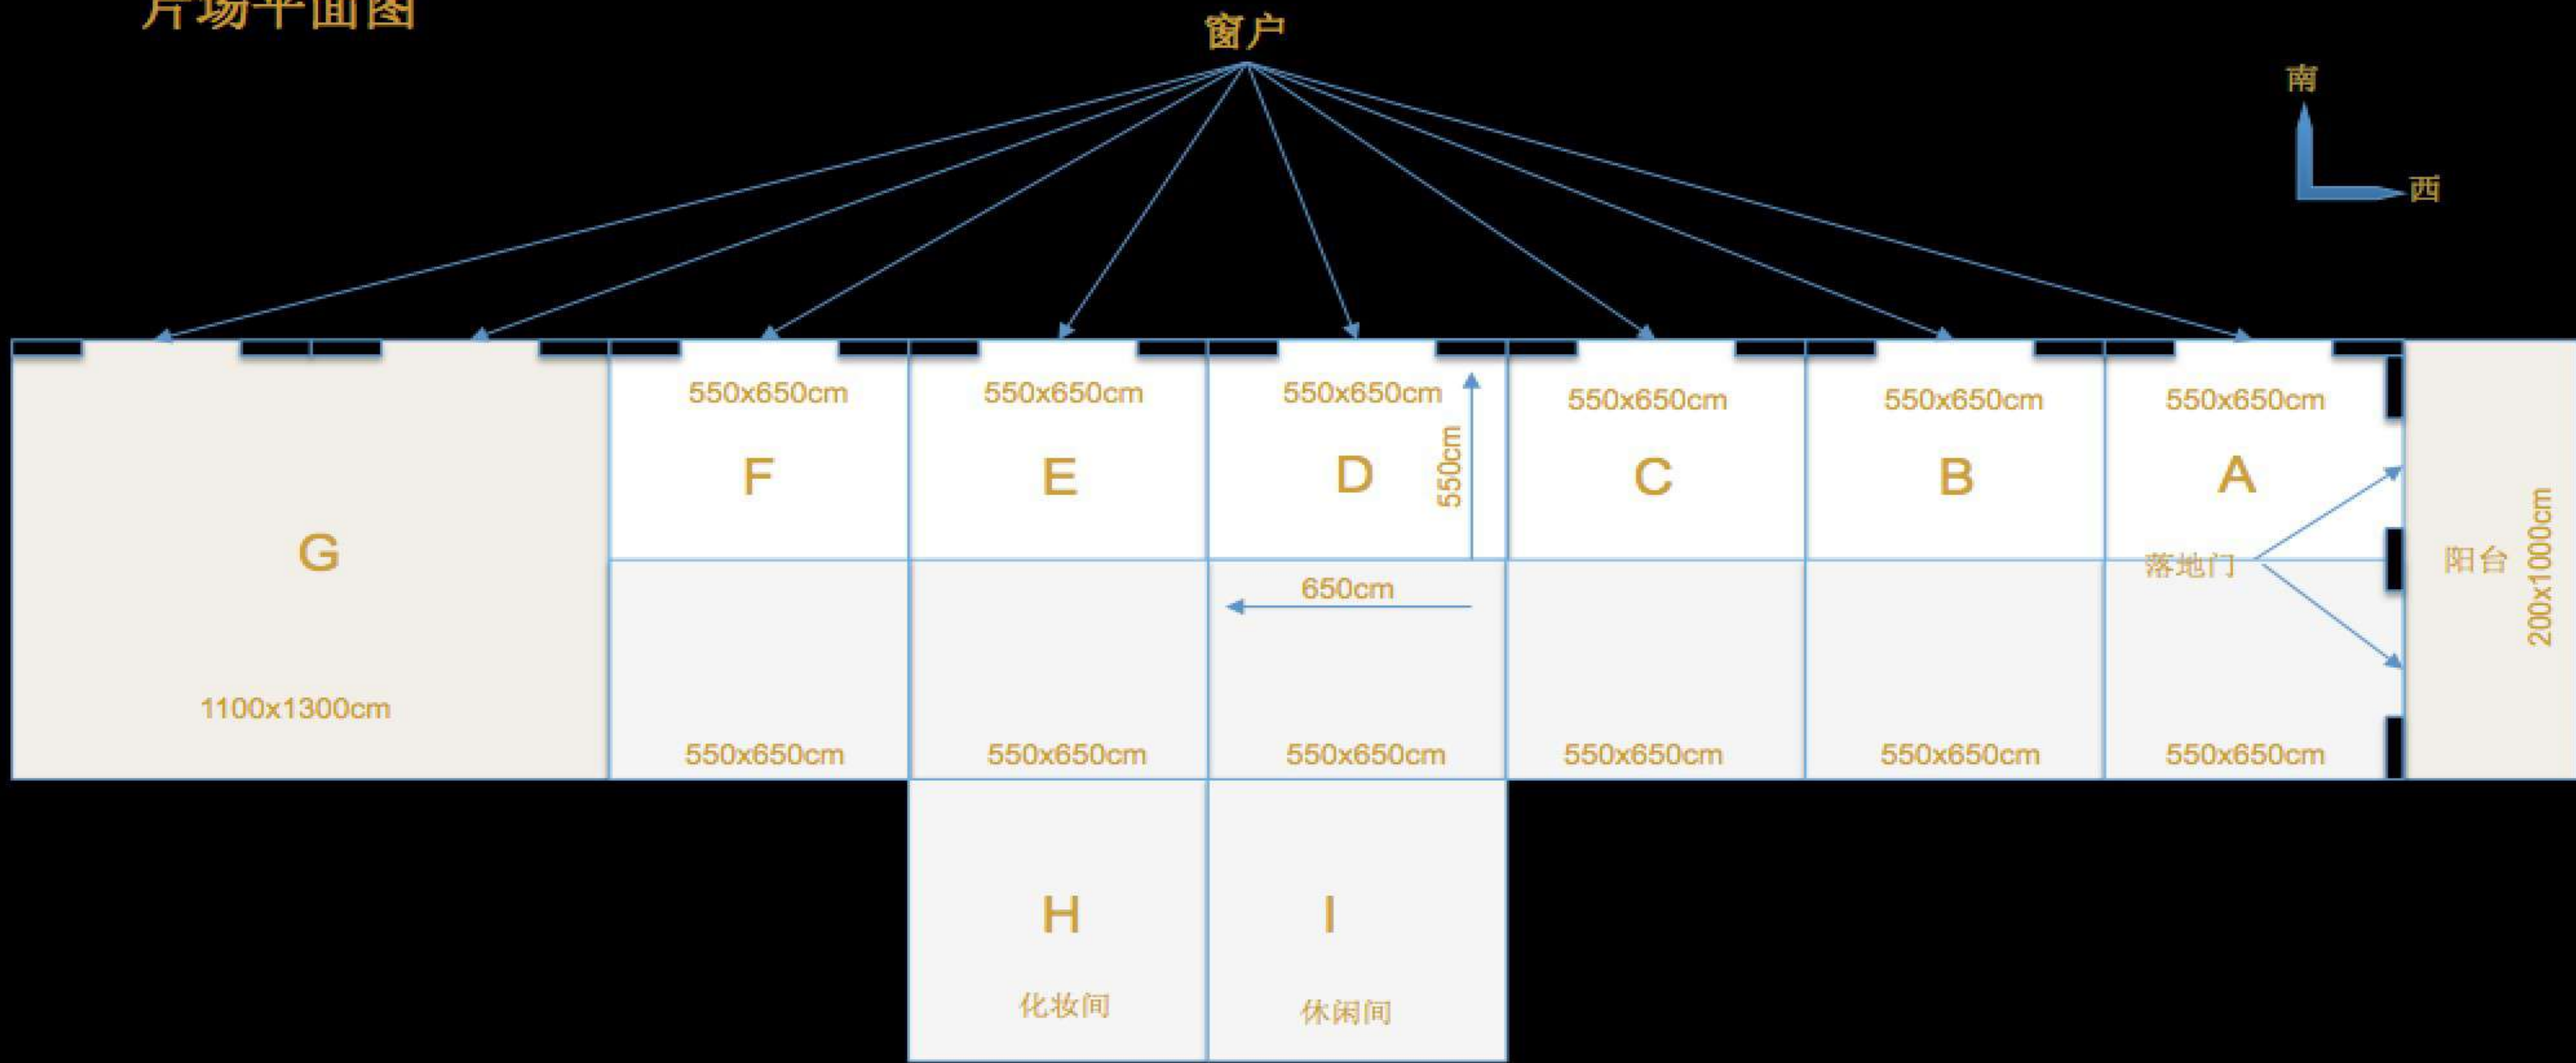

一起拍.欧式摄影基地

摄影基地介绍

一起拍欧式摄影基地位于上海宝山，拥有A、B、C、D、E、F、书房、白棚八大区域，包括法式，美式，现代，轻奢等不同实景风格，总面积1000平。

片场平面图

实景棚展示

LIVE STUDIO DISPLAY

| 棚 | 长 | 宽 | 高 | 实用面积 |
|-----|-----|-----|-----|------|
| 化妆间 | 6.5 | 5.5 | 3.0 | 40 |

【化妆间】

实景棚展示

LIVE STUDIO DISPLAY

| 棚 | 长 | 宽 | 高 | 实用面积 |
|----|----|-----|-----|------|
| A区 | 11 | 6.5 | 4.5 | 72 |

【A区】

实景棚展示

LIVE STUDIO DISPLAY

| 棚 | 长 | 宽 | 高 | 实用面积 |
|----|-----|-----|-----|------|
| 公区 | 6.5 | 5.5 | 3.0 | 40 |

【C区】

实景棚展示

LIVE STUDIO DISPLAY

| 棚 | 长 | 宽 | 高 | 实用面积 |
|----|----|-----|-----|------|
| D区 | 11 | 6.5 | 4.5 | 72 |

【D区】

实景棚展示

LIVE STUDIO DISPLAY

| 棚 | 长 | 宽 | 高 | 实用面积 |
|----|----|-----|-----|------|
| E区 | 11 | 6.5 | 4.5 | 72 |

【E区】

实景棚展示

LIVE STUDIO DISPLAY

| 棚 | 长 | 宽 | 高 | 实用面积 |
|----|----|-----|-----|------|
| F区 | 11 | 6.5 | 4.5 | 72 |

【F区】

实景棚展示

LIVE STUDIO DISPLAY

| 棚 | 长 | 宽 | 高 | 实用面积 |
|----|----|----|---|------|
| G区 | 12 | 11 | 7 | 132 |