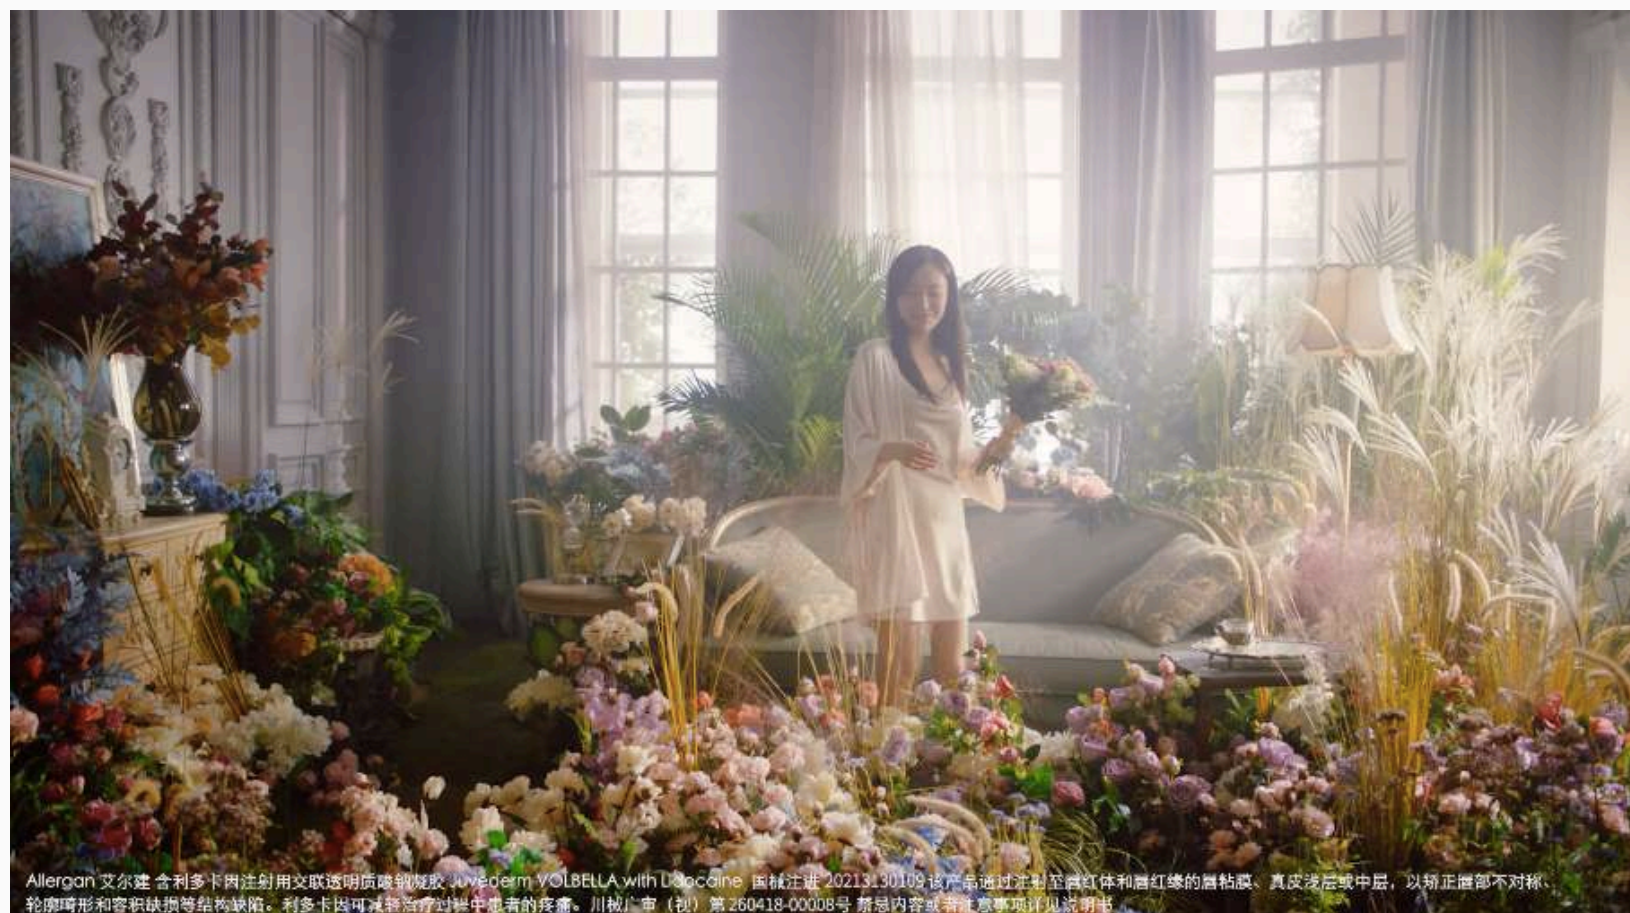

【白棚】

拍摄案例

【 Roger Vivier X Angelababy 】

拍摄案例

【 d'zzit X 周冬雨 】

拍摄案例

【乔雅登质颜Volbella】

拍摄案例