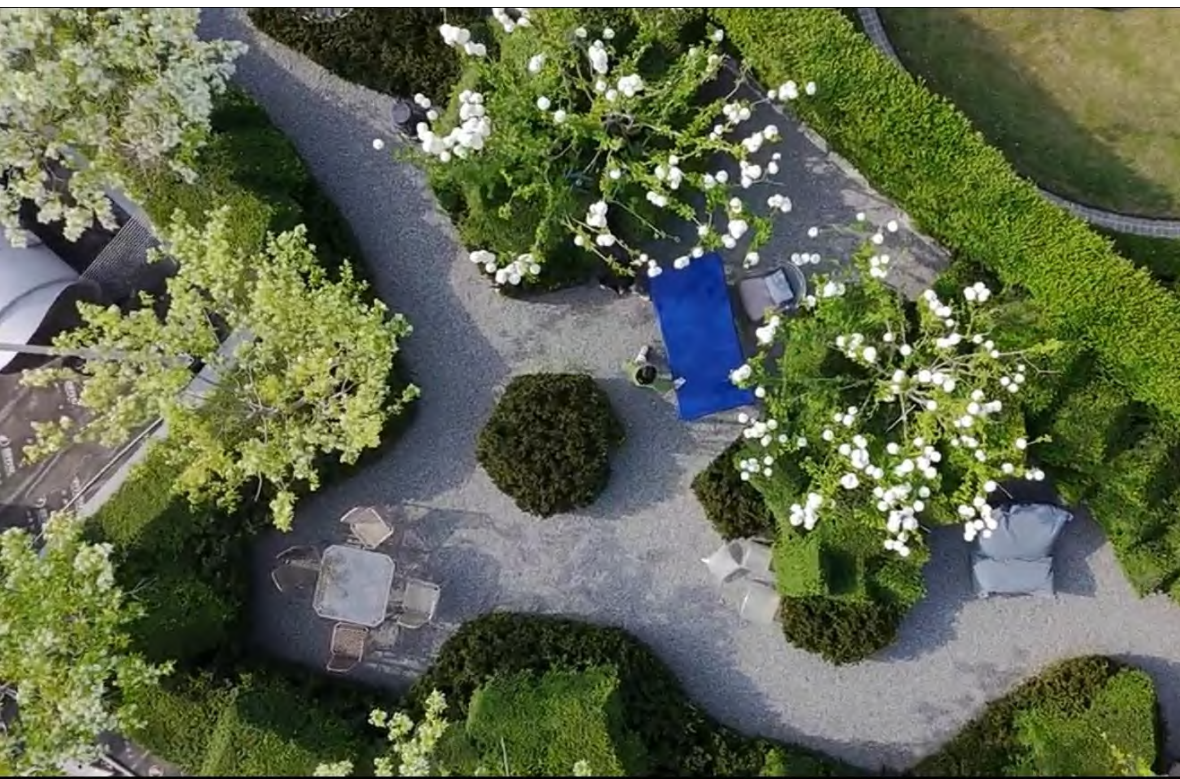

对称式与阵列式的景观表达手法，每当穿梭在花园里，沉浸式感受到英式园艺的浪漫与自然之秘

英伦午后

占地约：约240平 可用面积：约140平

绿茵草坪与花丛相伴，品茗闲谈，尽享英式午后的优雅与惬意

阿塔卡马绿洲

占地约：约110平 可用面积：约80平

沙漠深处的生命奇迹，旱生植物与绿荫繁花交织，展现荒野与顽强生机之美

马赛记忆

占地约：约100平 可用面积：约80平

自然飘逸的植物与岁月感的石材肌理结合，仿佛回到在历史文化悠久的马赛老城小路边时悠闲与浪漫记忆

凡尔赛印象

占地约：约400平 可用面积：约240平

精美修剪的绿篱与盛放的花卉交织，重现凡尔赛宫的优雅与法式浪漫

塞伦盖蒂

占地约：约200平 可用面积：约100平

灵感来源于非洲草原，花园融合野生植物与原始景观，展现自然的广袤与生机

肯辛顿

占地约：约260平 可用面积：约200平

灵感源自欧洲花园的特点，主要以绿篱做为整体空间营造，通过几何造型修剪，尽显艺术和创意，打造独特的空间感受

汉普顿

占地约：约160平 可用面积：约140平

花园融合经典自然游龙绿篱布局，展现宁静、优雅的，散发浓厚的欧洲充满悠久历史的庄园气息

可可托海

占地约: 约180平 可用面积: 约120平
源自哈萨克语“可可托海”, 意为“绿色的丛林”, 也是Sarah与Kevin喜爱的户外滑雪运动的圣地, 设计工作室也位于此处, 花园中郁郁葱葱交织成迷人的自然景观, 展现生机勃勃的丛林氛围与宁静之美

塞纳河畔 占地约：约260平 可用面积：约200平

灵感来自巴黎浪漫氛围，花园内精致绿篱与浪漫花境环绕泳池与户外餐厅，散发法式优雅与悠闲生活

瓦莱水岸

占地约：约240平 可用面积：约180平 灵感来自智利瓦尔帕莱索涂鸦小镇，花园 结合太平洋岸边的色彩与绿植，融入艺术 与自然，展现独特的创意与活力

场地活动实际案例

林间画展 户外装置艺术 户外时装秀场 品牌活动 商业拍摄 音乐会 户外休闲活动 茶艺及花艺

高端商务晚宴