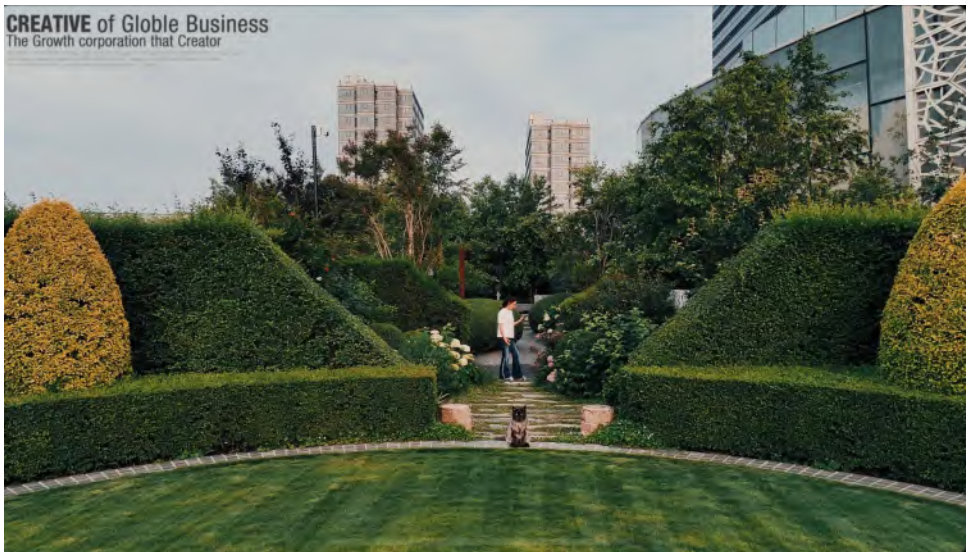

凡尔赛印象

占地约：约400平 可用面积：约240平

精美修剪的绿篱与盛放的花卉交织，重现凡尔赛宫的优雅与法式浪漫