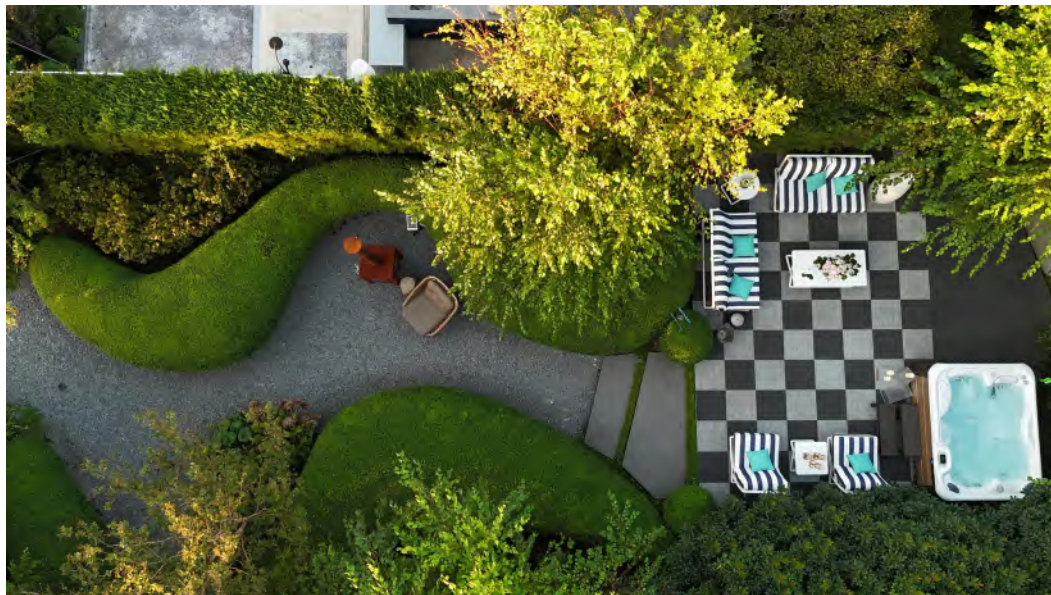

汉普顿

占地约：约160平 可用面积：约140平

花园融合经典自然游龙绿篱布局，展现宁静、优雅的，散发浓厚的欧洲充满悠久历史的庄园气息