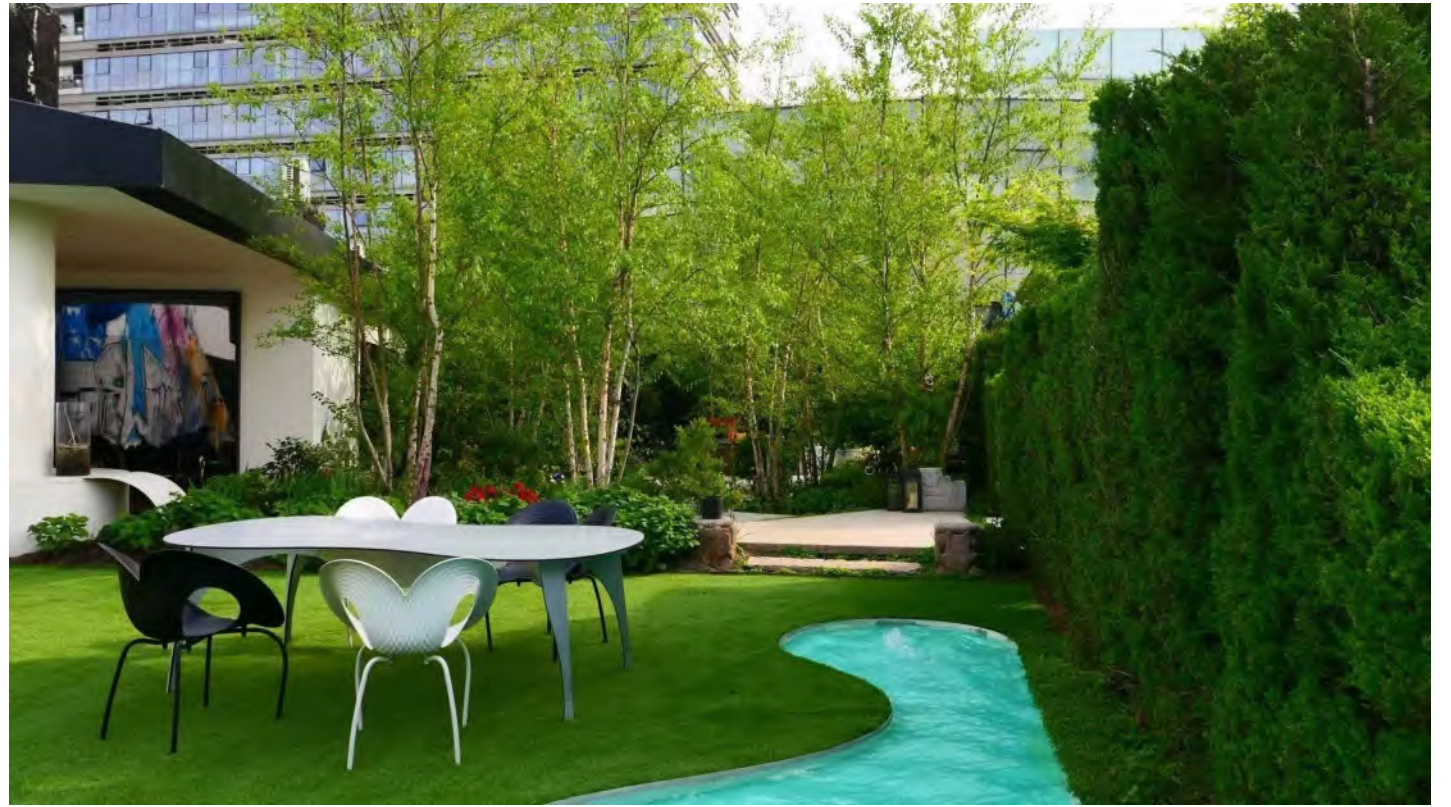

肯辛顿

占地约：约260平 可用面积：约200平

灵感源自欧洲花园的特点，主要以绿篱做为整体空间营造，通过几何造型修剪，尽显艺术和创意，打造独特的空间感受

汉普顿

占地约：约160平 可用面积：约140平

花园融合经典自然游龙绿篱布局，展现宁静、优雅的，散发浓厚的欧洲充满悠久历史的庄园气息

可可托海

占地约: 约180平 可用面积: 约120平
源自哈萨克语“可可托海”, 意为“绿色的丛林”, 也是Sarah与Kevin喜爱的户外滑雪运动的圣地, 设计工作室也位于此处, 花园中郁郁葱葱交织成迷人的自然景观, 展现生机勃勃的丛林氛围与宁静之美

塞纳河畔 占地约：约260平 可用面积：约200平

灵感来自巴黎浪漫氛围，花园内精致绿篱与浪漫花境环绕泳池与户外餐厅，散发法式优雅与悠闲生活

瓦莱水岸

占地约：约240平 可用面积：约180平 灵感来自智利瓦尔帕莱索涂鸦小镇，花园 结合太平洋岸边的色彩与绿植，融入艺术 与自然，展现独特的创意与活力

场地活动实际案例

林间画展 户外装置艺术 户外时装秀场 品牌活动 商业拍摄 音乐会 户外休闲活动 茶艺及花艺

高端商务晚宴

Outdoor activities

瑜伽篇

sunset yoga class

沙龙活动----户外花艺

Outdoor fashion shooting
Outdoor floral art

沙龙活动----茶艺茗

Tea art tasting

游园婚礼