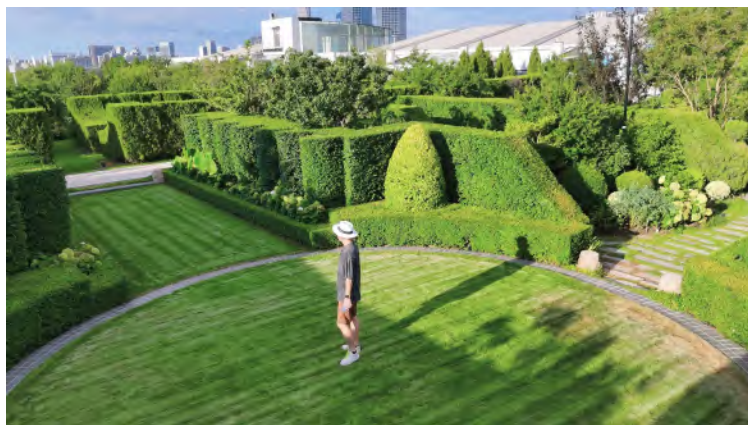

凡尔赛印象

占地约：约400平 可用面积：约240平

精美修剪的绿篱与盛放的花卉交织，重现凡尔赛宫的优雅与法式浪漫