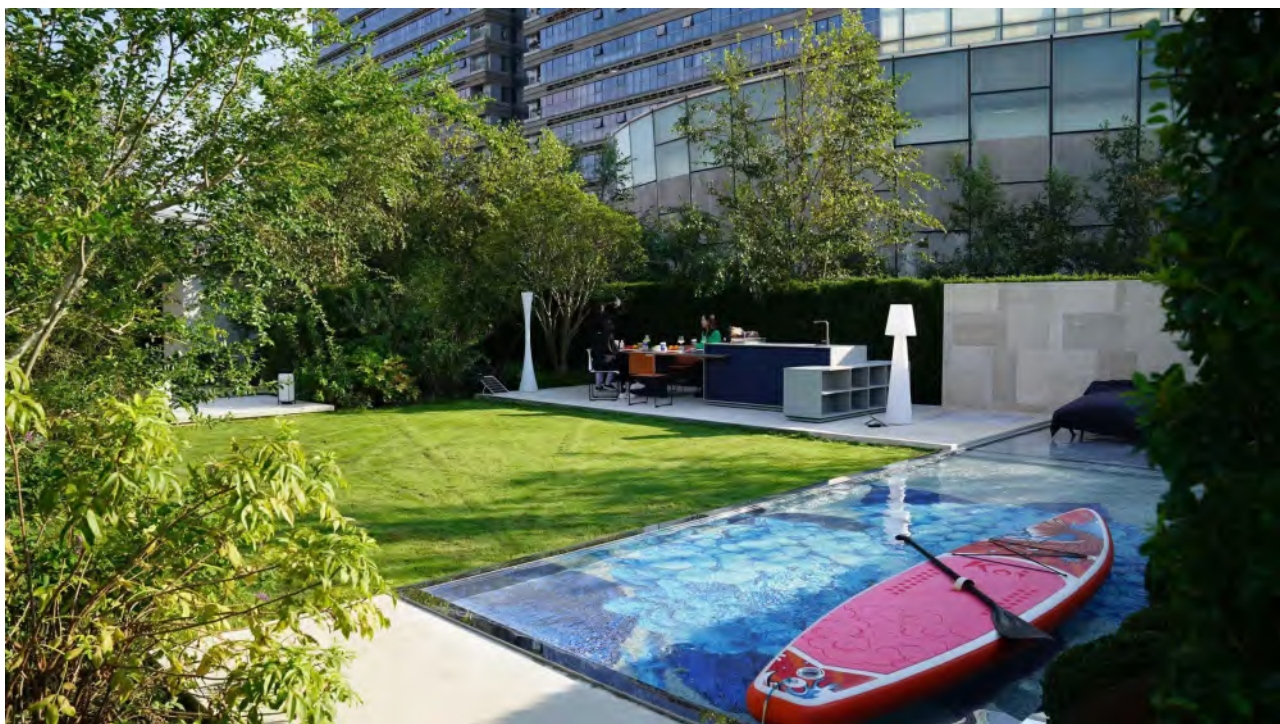

塞纳河畔 占地约：约260平 可用面积：约200平

灵感来自巴黎浪漫氛围，花园内精致绿篱与浪漫花境环绕泳池与户外餐厅，散发法式优雅与悠闲生活

瓦莱水岸

占地约：约240平 可用面积：约180平 灵感来自智利瓦尔帕莱索涂鸦小镇，花园 结合太平洋岸边的色彩与绿植，融入艺术 与自然，展现独特的创意与活力

场地活动实际案例

林间画展 户外装置艺术 户外时装秀场 品牌活动 商业拍摄 音乐会 户外休闲活动 茶艺及花艺

高端商务晚宴

Outdoor activities

瑜伽篇

sunset yoga class

沙龙活动----户外花艺

Outdoor fashion shooting
Outdoor floral art

沙龙活动----茶艺茗

Tea art tasting

游园婚礼