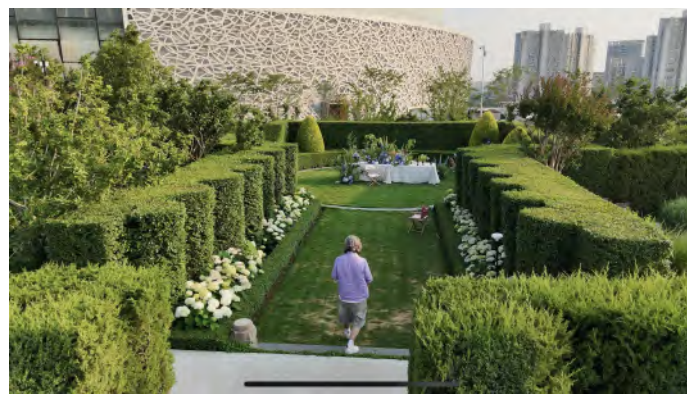

上海市中心6000平空中花园

这是一处6000平的空间，坐落于上海市中心，不同于寻常景观，这里承载着我对“老钱风花园”的理解与实践。

在我看来，老钱风的精髓，在于内敛而不张扬的气质。它无需刻意炫耀，却有着深厚的底蕴支撑。就像那些历经岁月沉淀的经典事物，从容笃定，以一种沉稳的姿态展现富足与优雅。这种气质，既来自对品质的极致追求，也源于文化与时间的积累。

这座花园最大的亮点，在于它的“低维护与永恒之美”。不靠频繁更换植物来博取关注，而是凭借清晰的景观结构、优雅的线条和简洁的设计语言，传递一种从容的生活态度。在这里，人们能感受到精神上的自由，以及不被外界打扰的宁静。

塞纳河畔 占地约：约260平 可用面积：约200平

灵感来自巴黎浪漫氛围，花园内精致绿篱与浪漫花境环绕泳池与户外餐厅，散发法式优雅与悠闲生活

瓦莱水岸

占地约：约240平 可用面积：约180平 灵感来自智利瓦尔帕莱索涂鸦小镇，花园 结合太平洋岸边的色彩与绿植，融入艺术 与自然，展现独特的创意与活力

场地活动实际案例

林间画展 户外装置艺术 户外时装秀场 品牌活动 商业拍摄 音乐会 户外休闲活动 茶艺及花艺

高端商务晚宴

Outdoor activities

瑜伽篇

sunset yoga class

沙龙活动----户外花艺

Outdoor fashion shooting
Outdoor floral art

沙龙活动----茶艺茗

Tea art tasting

游园婚礼