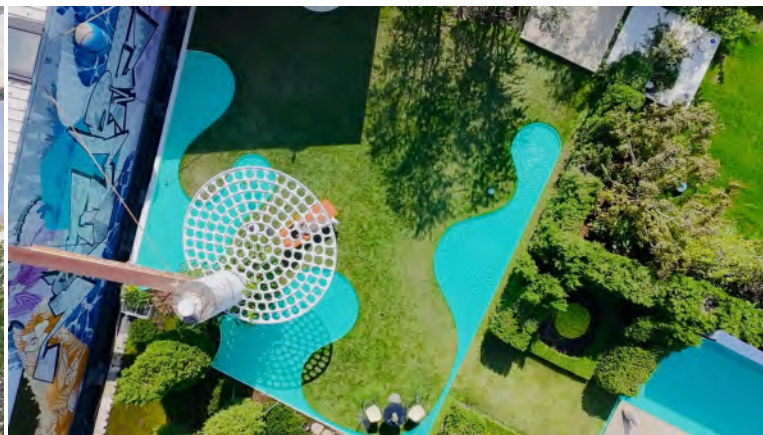

肯辛顿

占地约：约260平 可用面积：约200平

灵感源自欧洲花园的特点，主要以绿篱做为整体空间营造，通过几何造型修剪，尽显艺术和创意，打造独特的空间感受

汉普顿

占地约：约160平 可用面积：约140平

花园融合经典自然游龙绿篱布局，展现宁静、优雅的，散发浓厚的欧洲充满悠久历史的庄园气息

可可托海

占地约: 约180平 可用面积: 约120平
源自哈萨克语“可可托海”, 意为“绿色的丛林”, 也是Sarah与Kevin喜爱的户外滑雪运动的圣地, 设计工作室也位于此处, 花园中郁郁葱葱交织成迷人的自然景观, 展现生机勃勃的丛林氛围与宁静之美

塞纳河畔 占地约：约260平 可用面积：约200平

灵感来自巴黎浪漫氛围，花园内精致绿篱与浪漫花境环绕泳池与户外餐厅，散发法式优雅与悠闲生活

瓦莱水岸

占地约：约240平 可用面积：约180平 灵感来自智利瓦尔帕莱索涂鸦小镇，花园 结合太平洋岸边的色彩与绿植，融入艺术 与自然，展现独特的创意与活力

场地活动实际案例

林间画展 户外装置艺术 户外时装秀场 品牌活动 商业拍摄 音乐会 户外休闲活动 茶艺及花艺

高端商务晚宴

Outdoor activities

瑜伽篇

sunset yoga class

沙龙活动----户外花艺

Outdoor fashion shooting
Outdoor floral art

沙龙活动----茶艺茗

Tea art tasting

游园婚礼