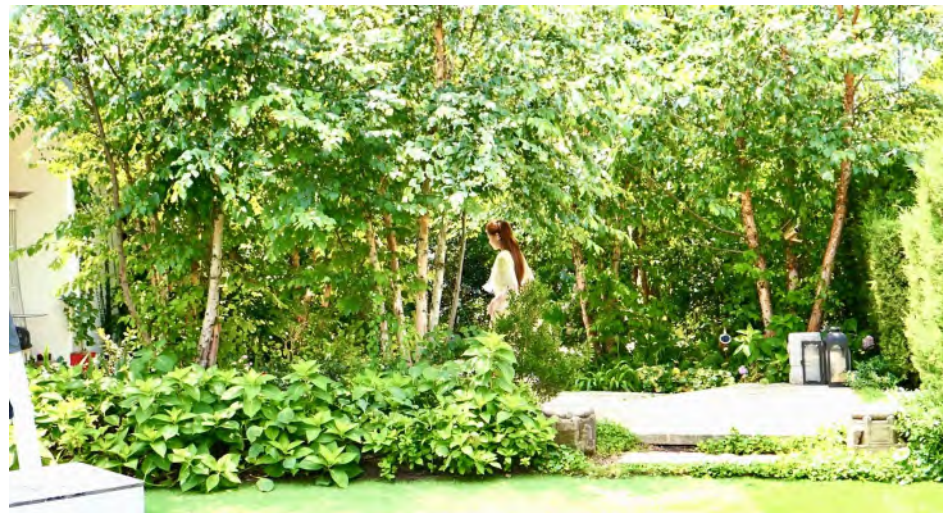

肯辛顿

占地约：约260平 可用面积：约200平

灵感源自欧洲花园的特点，主要以绿篱做为整体空间营造，通过几何造型修剪，尽显艺术和创意，打造独特的空间感受

汉普顿

占地约：约160平 可用面积：约140平

花园融合经典自然游龙绿篱布局，展现宁静、优雅的，散发浓厚的欧洲充满悠久历史的庄园气息

可可托海

占地约: 约180平 可用面积: 约120平
源自哈萨克语“可可托海”, 意为“绿色的丛林”, 也是Sarah与Kevin喜爱的户外滑雪运动的圣地, 设计工作室也位于此处, 花园中郁郁葱葱交织成迷人的自然景观, 展现生机勃勃的丛林氛围与宁静之美

塞纳河畔 占地约：约260平 可用面积：约200平

灵感来自巴黎浪漫氛围，花园内精致绿篱与浪漫花境环绕泳池与户外餐厅，散发法式优雅与悠闲生活

瓦莱水岸

占地约：约240平 可用面积：约180平 灵感来自智利瓦尔帕莱索涂鸦小镇，花园 结合太平洋岸边的色彩与绿植，融入艺术 与自然，展现独特的创意与活力

场地活动实际案例

林间画展 户外装置艺术 户外时装秀场 品牌活动 商业拍摄 音乐会 户外休闲活动 茶艺及花艺

高端商务晚宴

Outdoor activities

瑜伽篇

sunset yoga class

沙龙活动----户外花艺

Outdoor fashion shooting
Outdoor floral art

沙龙活动----茶艺茗

Tea art tasting

游园婚礼