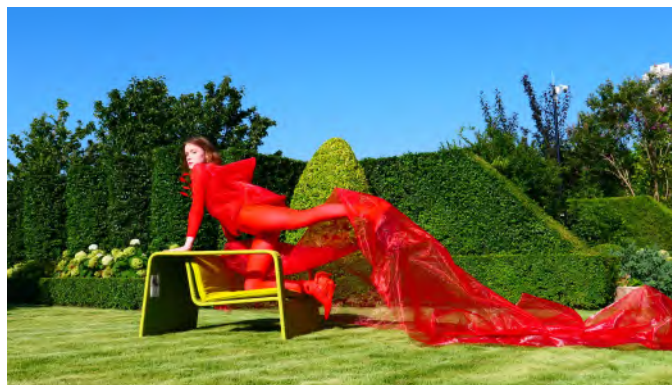

人像拍摄

外景时尚拍摄----人物篇