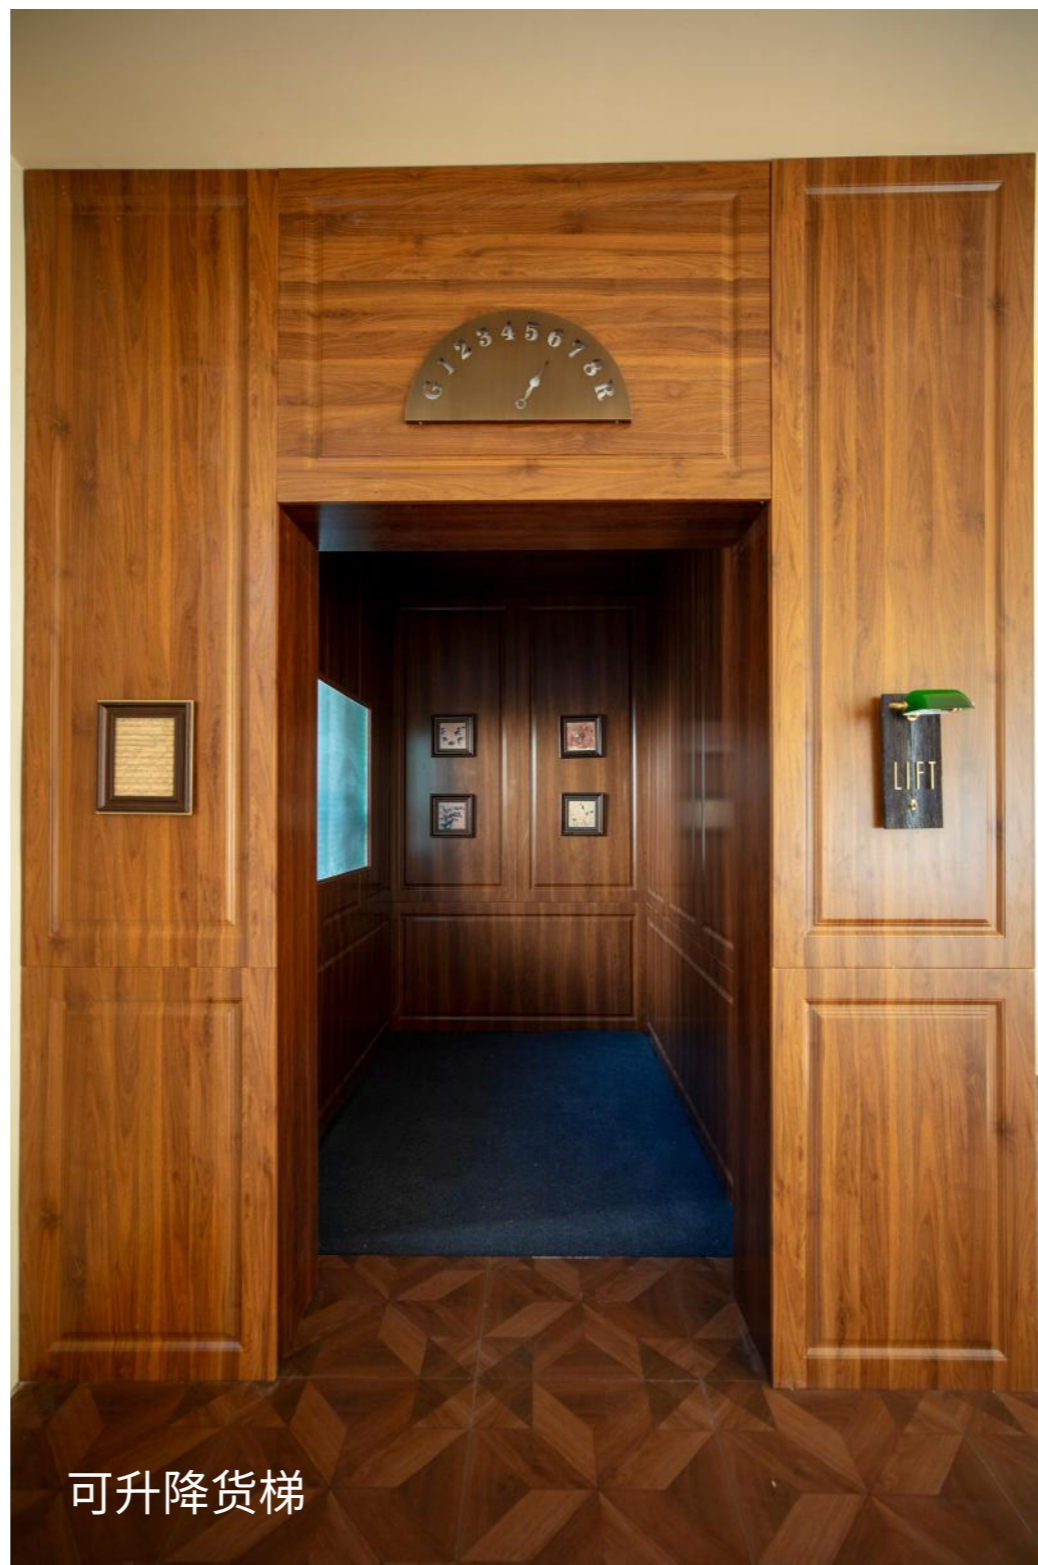

## 艺 术 空 间

- 上海市奉贤区西渡镇，全市30分钟车程。
- **总面积15亩**拥有独门独院欧式建筑、木屋2个、玻璃房，10多种风格场景，已建成室内1000平+，室外2000平+，待开发林地10亩。
- 场地配备有艺人休息室、独立停车场、可升降货梯、配电箱。
- 可7x24H承接各类商业拍摄及线下活动。

一楼客餐厅：120平

一楼客餐厅：120平

一楼客餐厅：120平

一楼客餐厅：120平

一楼复古景

一楼复古景

可升降货梯

一楼弧顶客厅：50平

一楼穹顶餐厅40平

一楼弧顶客厅：50平

一楼弧顶客厅：50平

一楼场地：400平

一楼弧顶客厅：50平

一楼独立客厅：45平

一楼独立客厅：45平

一楼独立客厅：45平

一楼咖啡厅80平

二楼客餐厅85平

二楼客餐厅85平

二楼客餐厅85平

二楼客餐厅85平