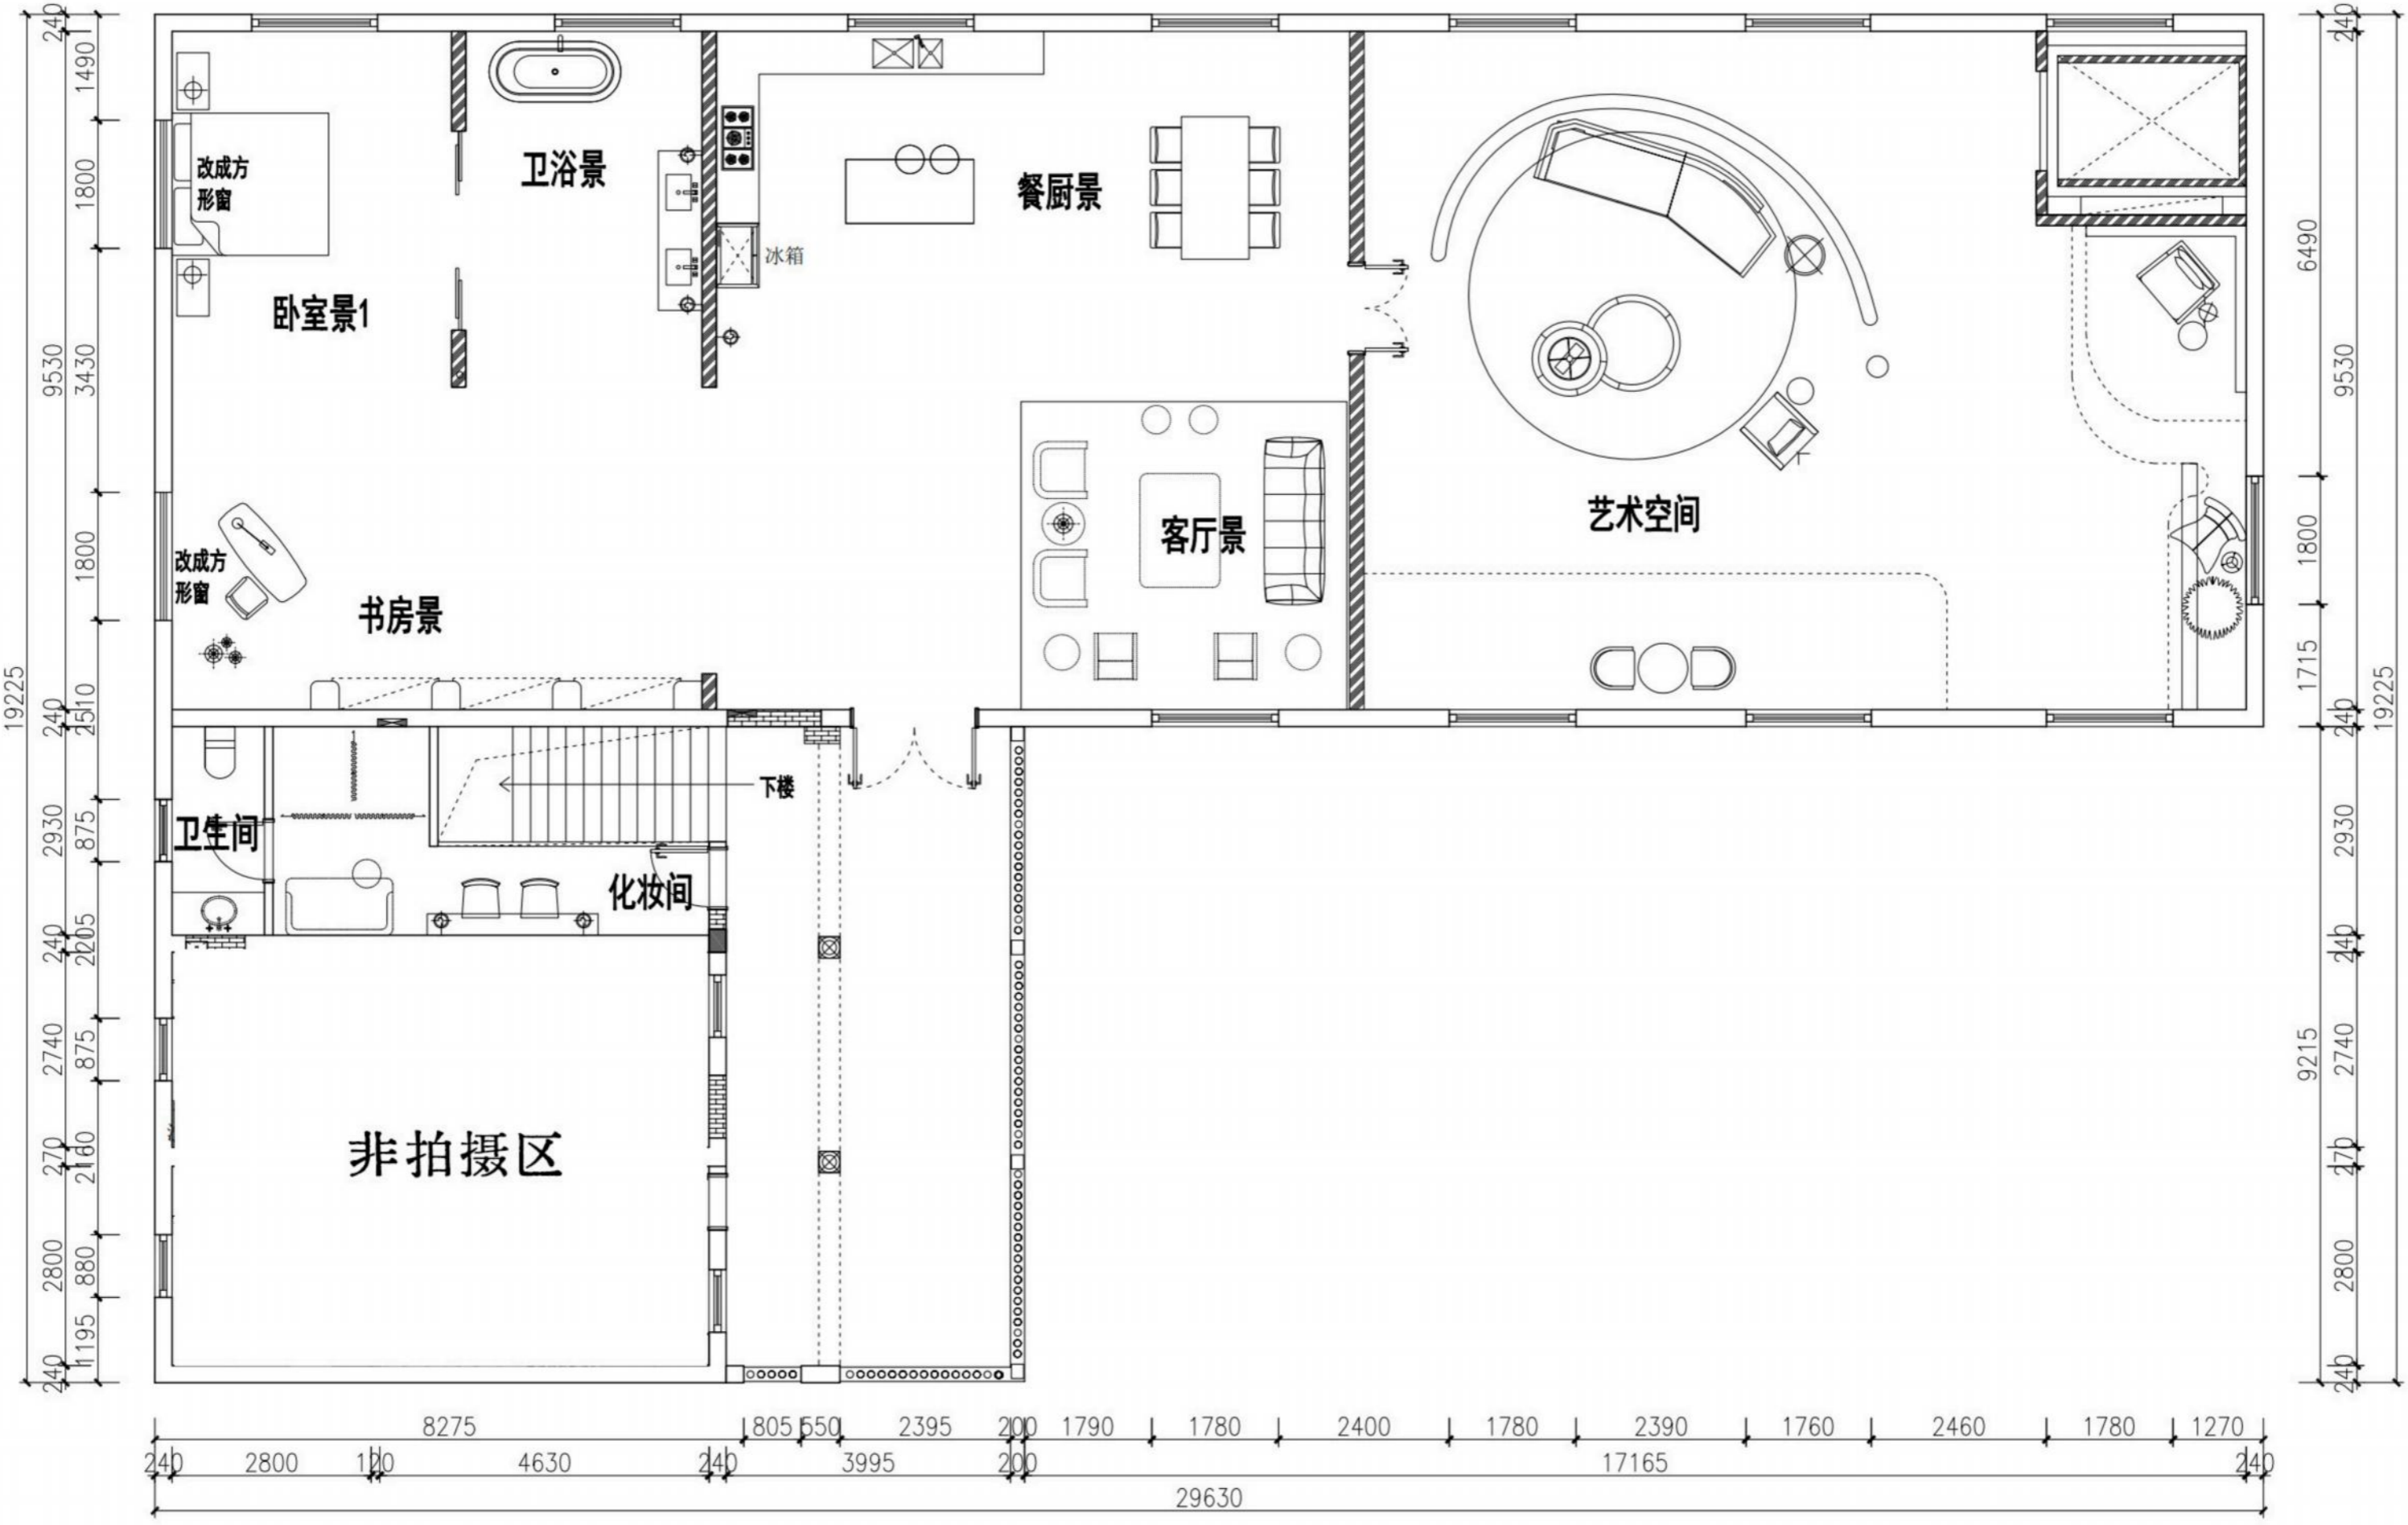

一楼独立客厅：45平

一楼独立客厅：45平

一楼独立客厅：45平

一楼咖啡厅80平

二楼客餐厅85平

二楼客餐厅85平

二楼客餐厅85平

二楼客餐厅85平

二楼艺术空间120平

二楼艺术空间120平

一楼场地：400平+草坪1200平

草坪：1200平

马：6匹，棕、白、黑、灰

西南树屋林地：1000平

A photograph of a forest with sunlight filtering through the trees and a white building in the background. The ground is covered in fallen leaves and some green plants. The text "北侧林地：10亩待开发" is overlaid in the center.

北侧林地：10亩待开发

木屋30平

二楼露台40平

化妆间

二楼露台40平

二楼露台40平

29630

29630

240 3930 200 3320 200 8900 200 12400 240  
11360 1770 2490 1765 2355 1770 2490 1790 2400 1780 2380 1760 2475 1775 1270

240 2800 110 4630 240 1805 550 2395 200 1790 1780 2400 1780 2390 1760 2460 1780 1270 240  
29630