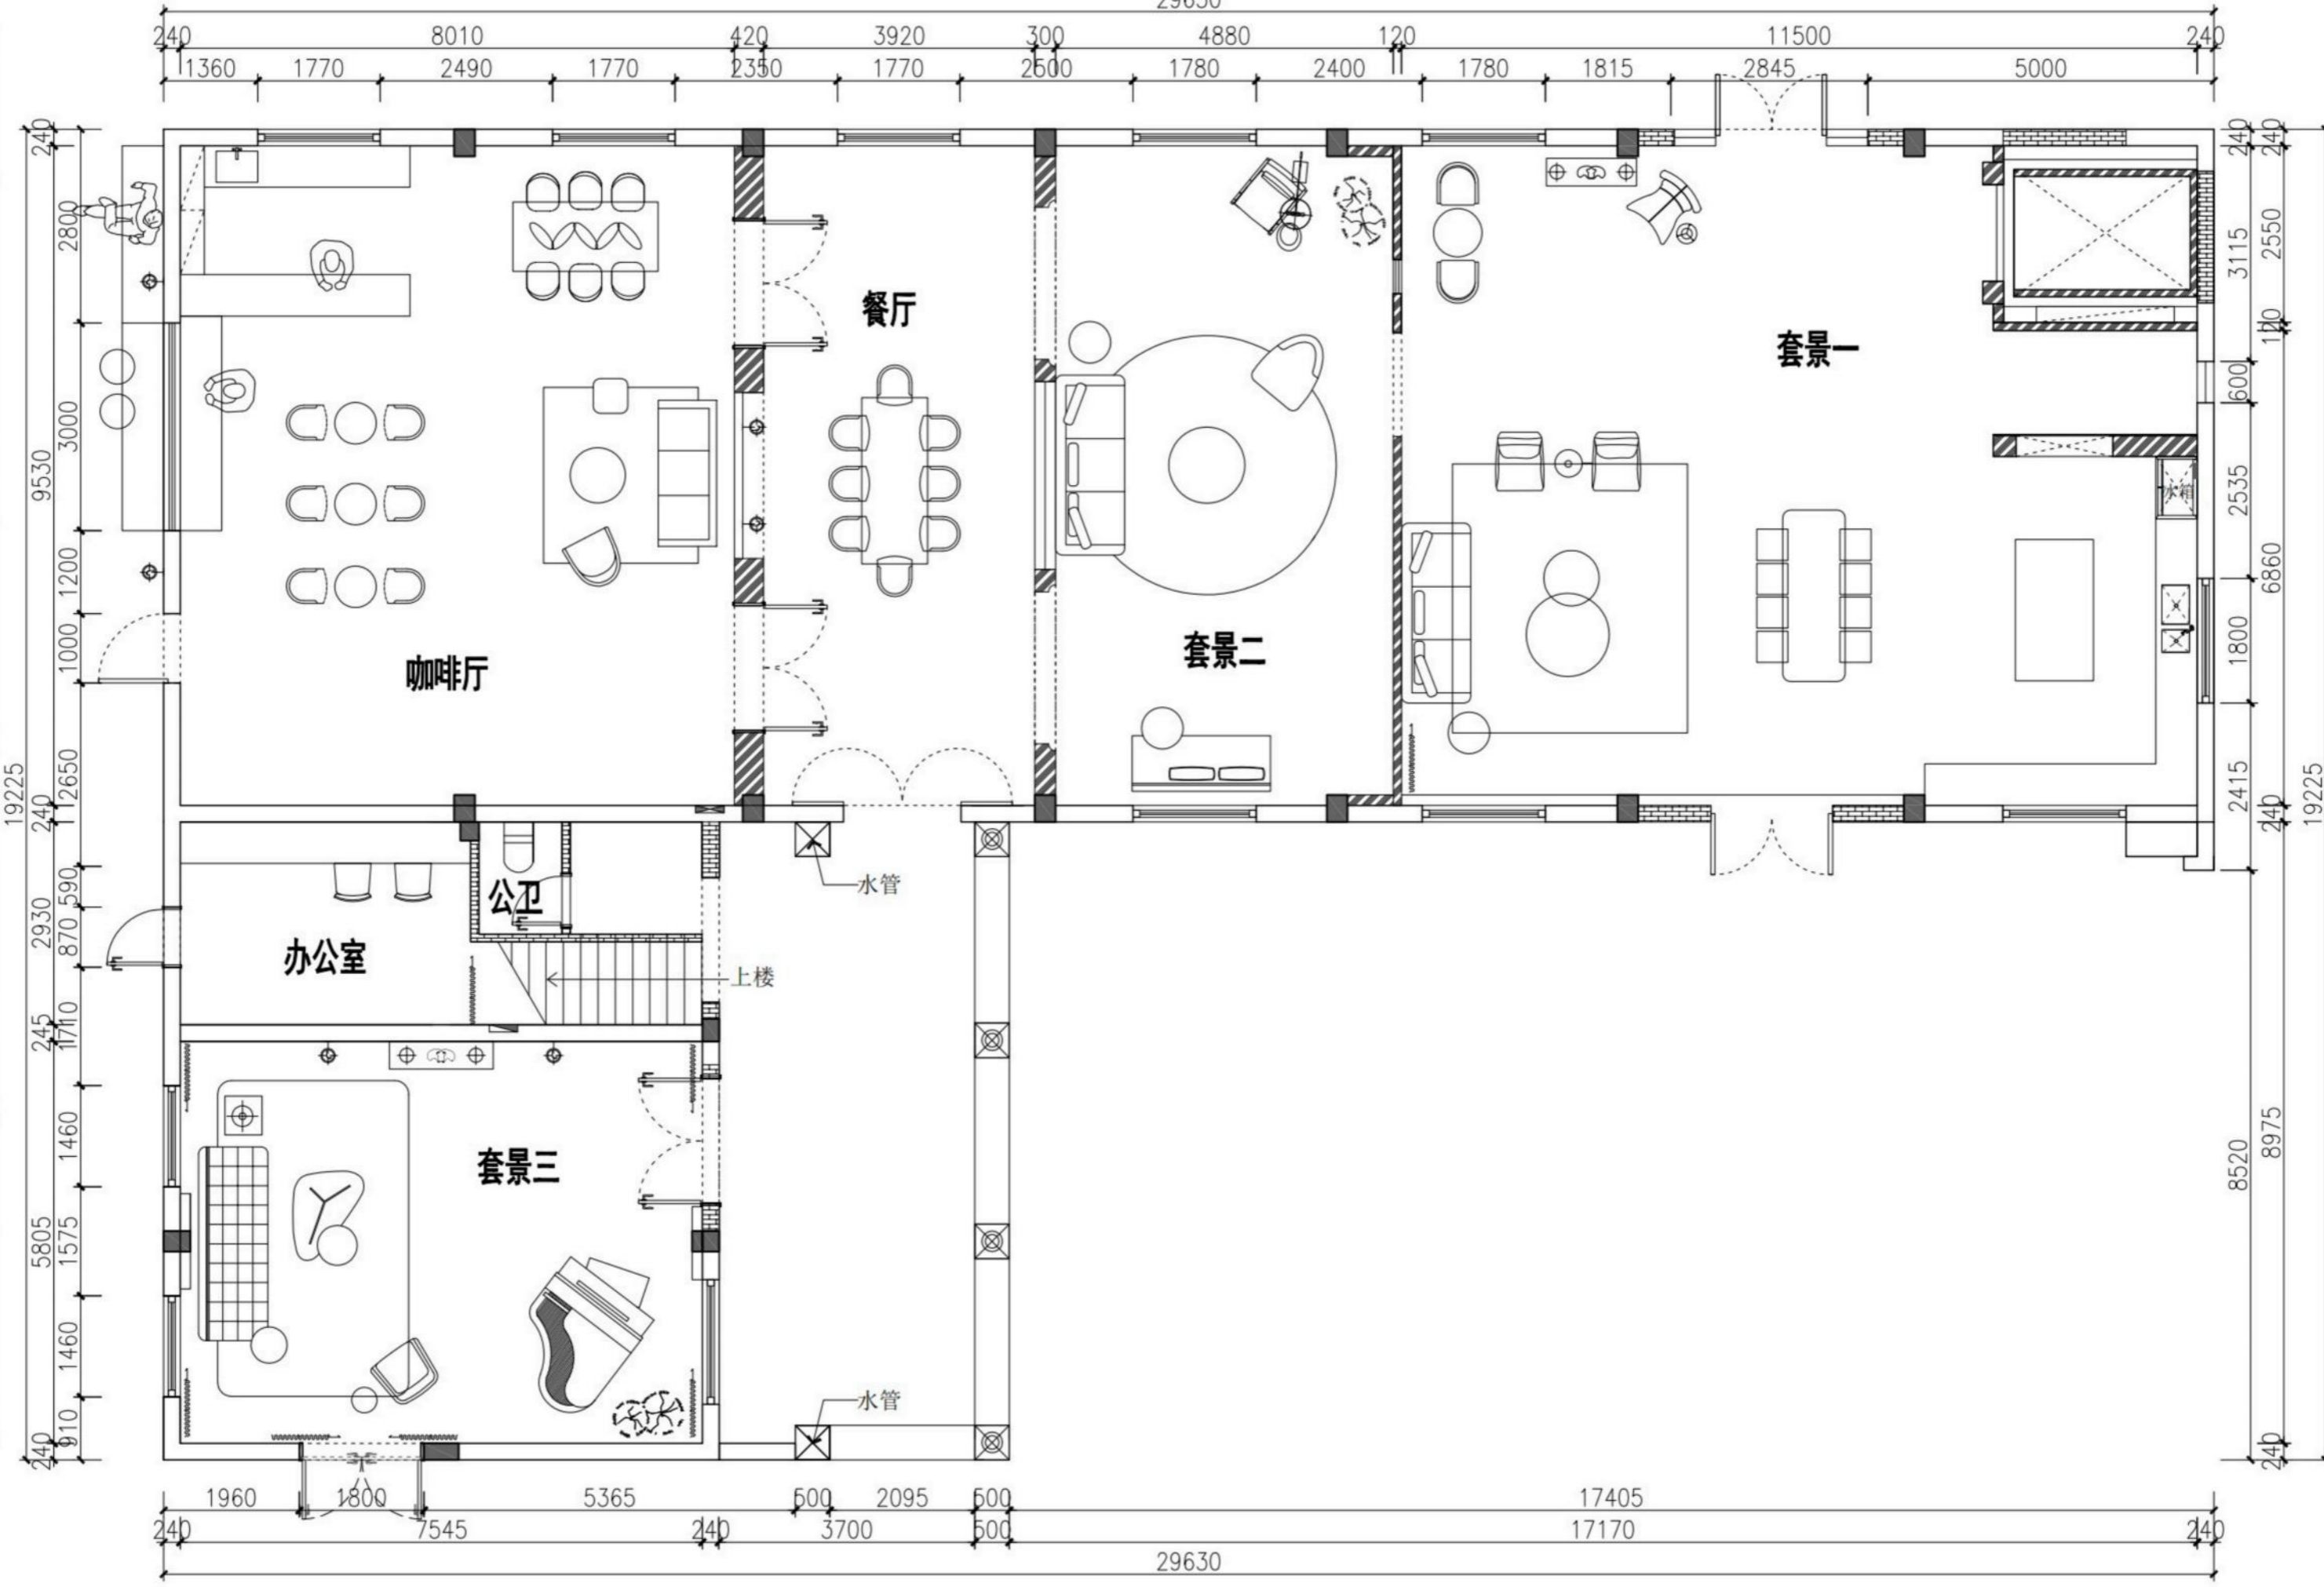

一楼独立客厅：45平

一楼独立客厅：45平

一楼独立客厅：45平

一楼咖啡厅80平

二楼客餐厅85平

二楼客餐厅85平

二楼客餐厅85平

二楼客餐厅85平

二楼客餐厅85平

二楼客餐厅85平

二楼客餐厅85平

二楼书房45平

二楼书房45平

二楼卧室25平

二楼卫浴25平

二楼艺术空间120平

北侧林地：10亩待开发

木屋30平

二楼露台40平

化妆间

二楼露台40平

二楼露台40平

29630

29630

240 3930 200 3320 200 8900 200 12400 240  
11360 1770 2490 1765 2355 1770 2490 1790 2400 1780 2380 1760 2475 1775 1270

240 2800 110 4630 240 1805 550 2395 200 1790 1780 2400 1780 2390 1760 2460 1780 1270 240  
29630