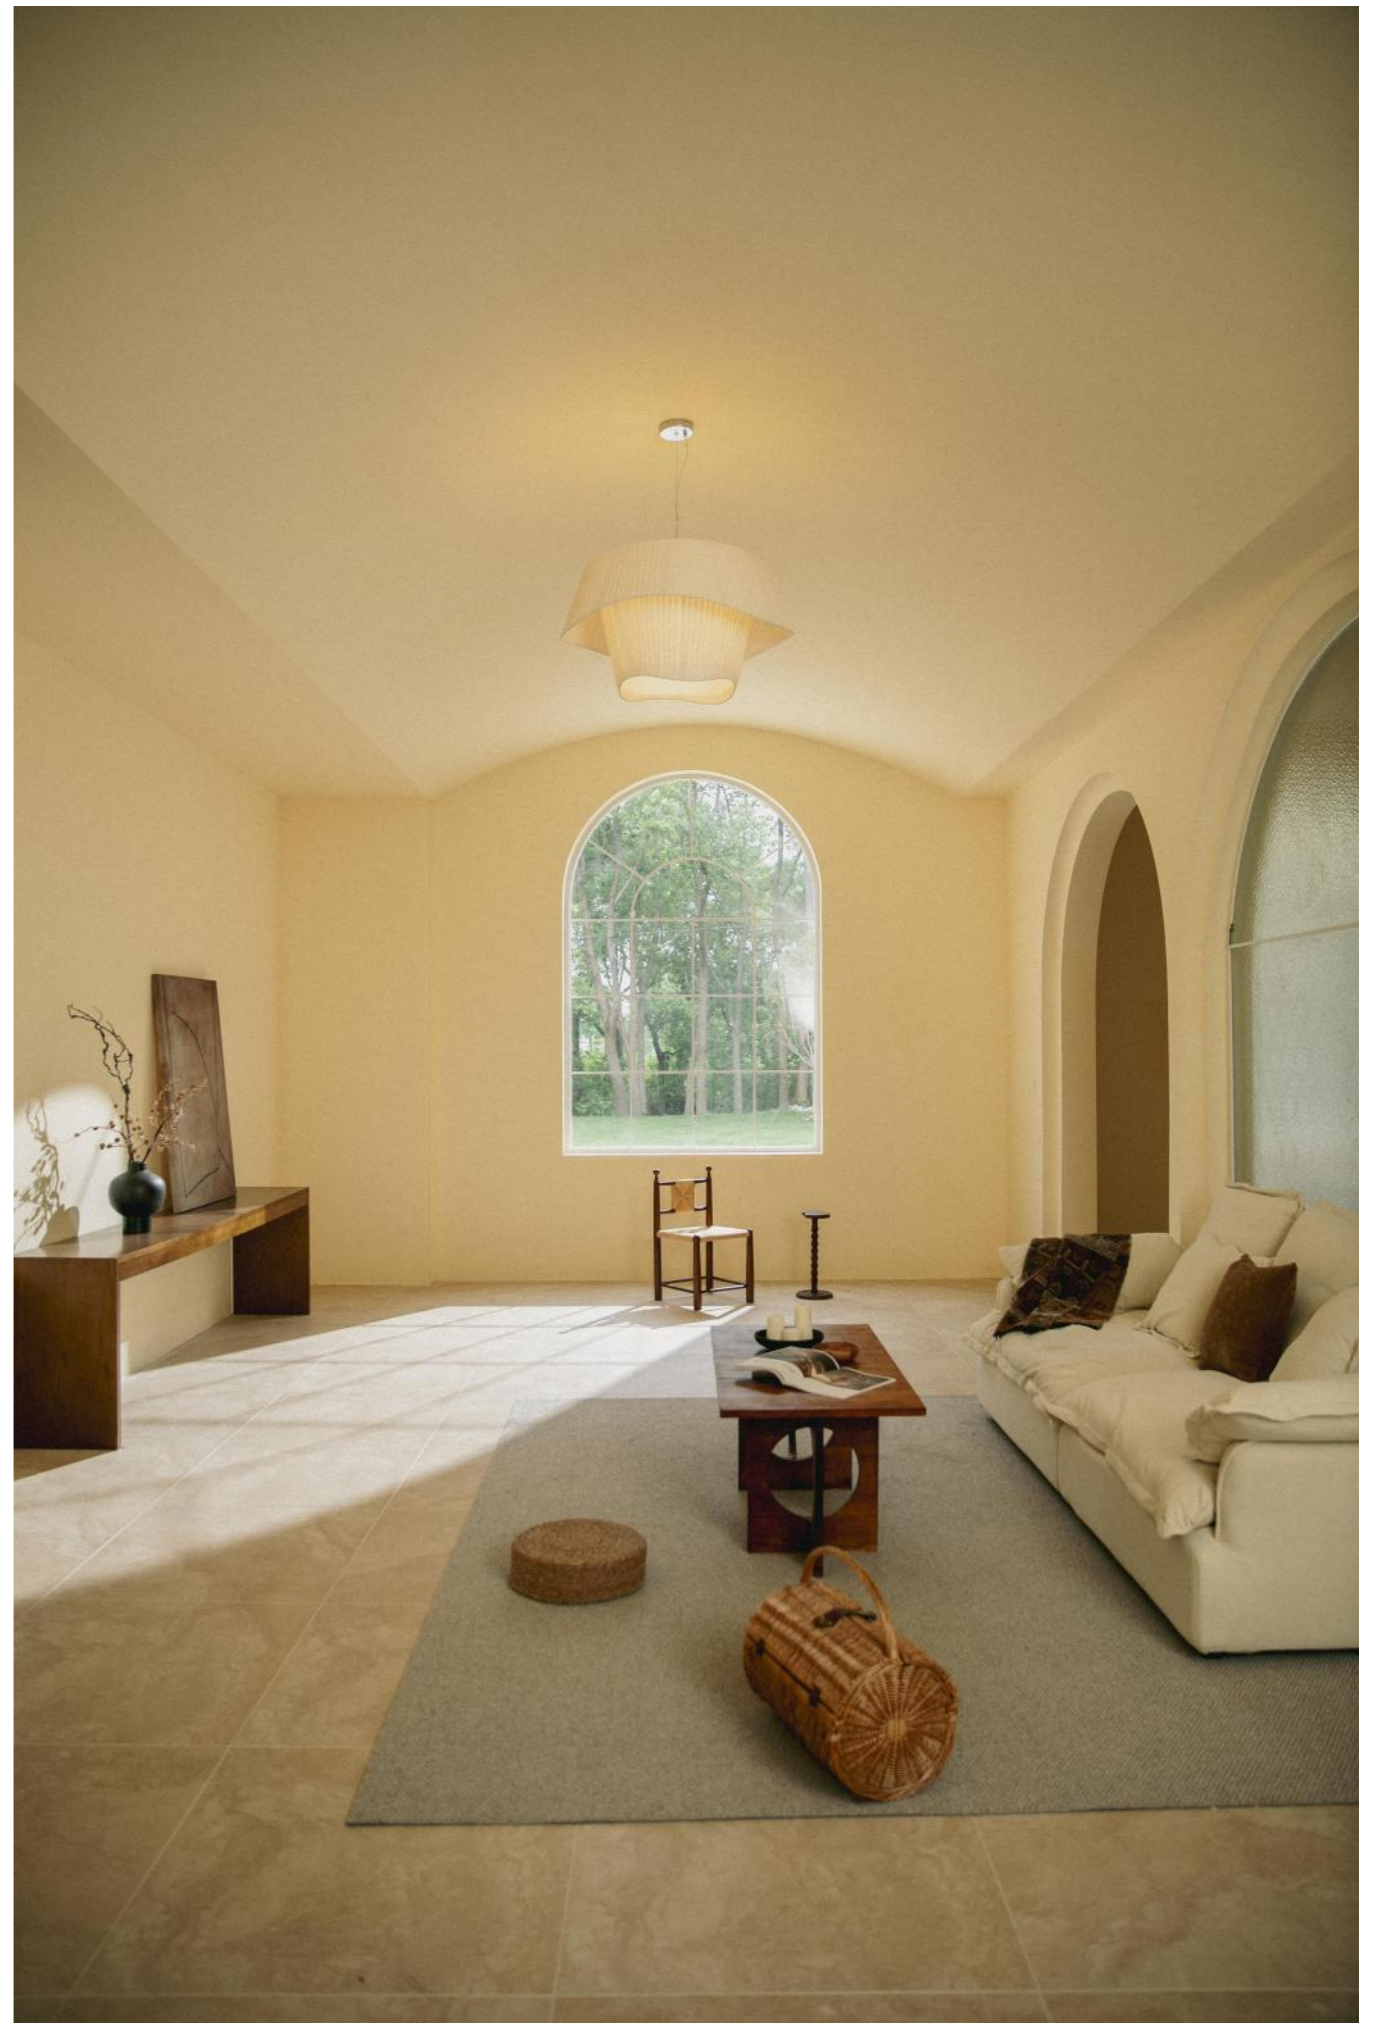

一楼复古景

可升降货梯

一楼弧顶客厅：50平

一楼穹顶餐厅40平

一楼弧顶客厅：50平

一楼弧顶客厅：50平

一楼场地：400平

一楼弧顶客厅：50平

二楼艺术空间120平

二楼艺术空间120平

一楼场地：400平+草坪1200平

草坪：1200平

马：6匹，棕、白、黑、灰

西南树屋林地：1000平

A photograph of a forest with sunlight filtering through the trees and a white building in the background. The ground is covered in fallen leaves and some green plants. The text "北侧林地：10亩待开发" is overlaid in the center.