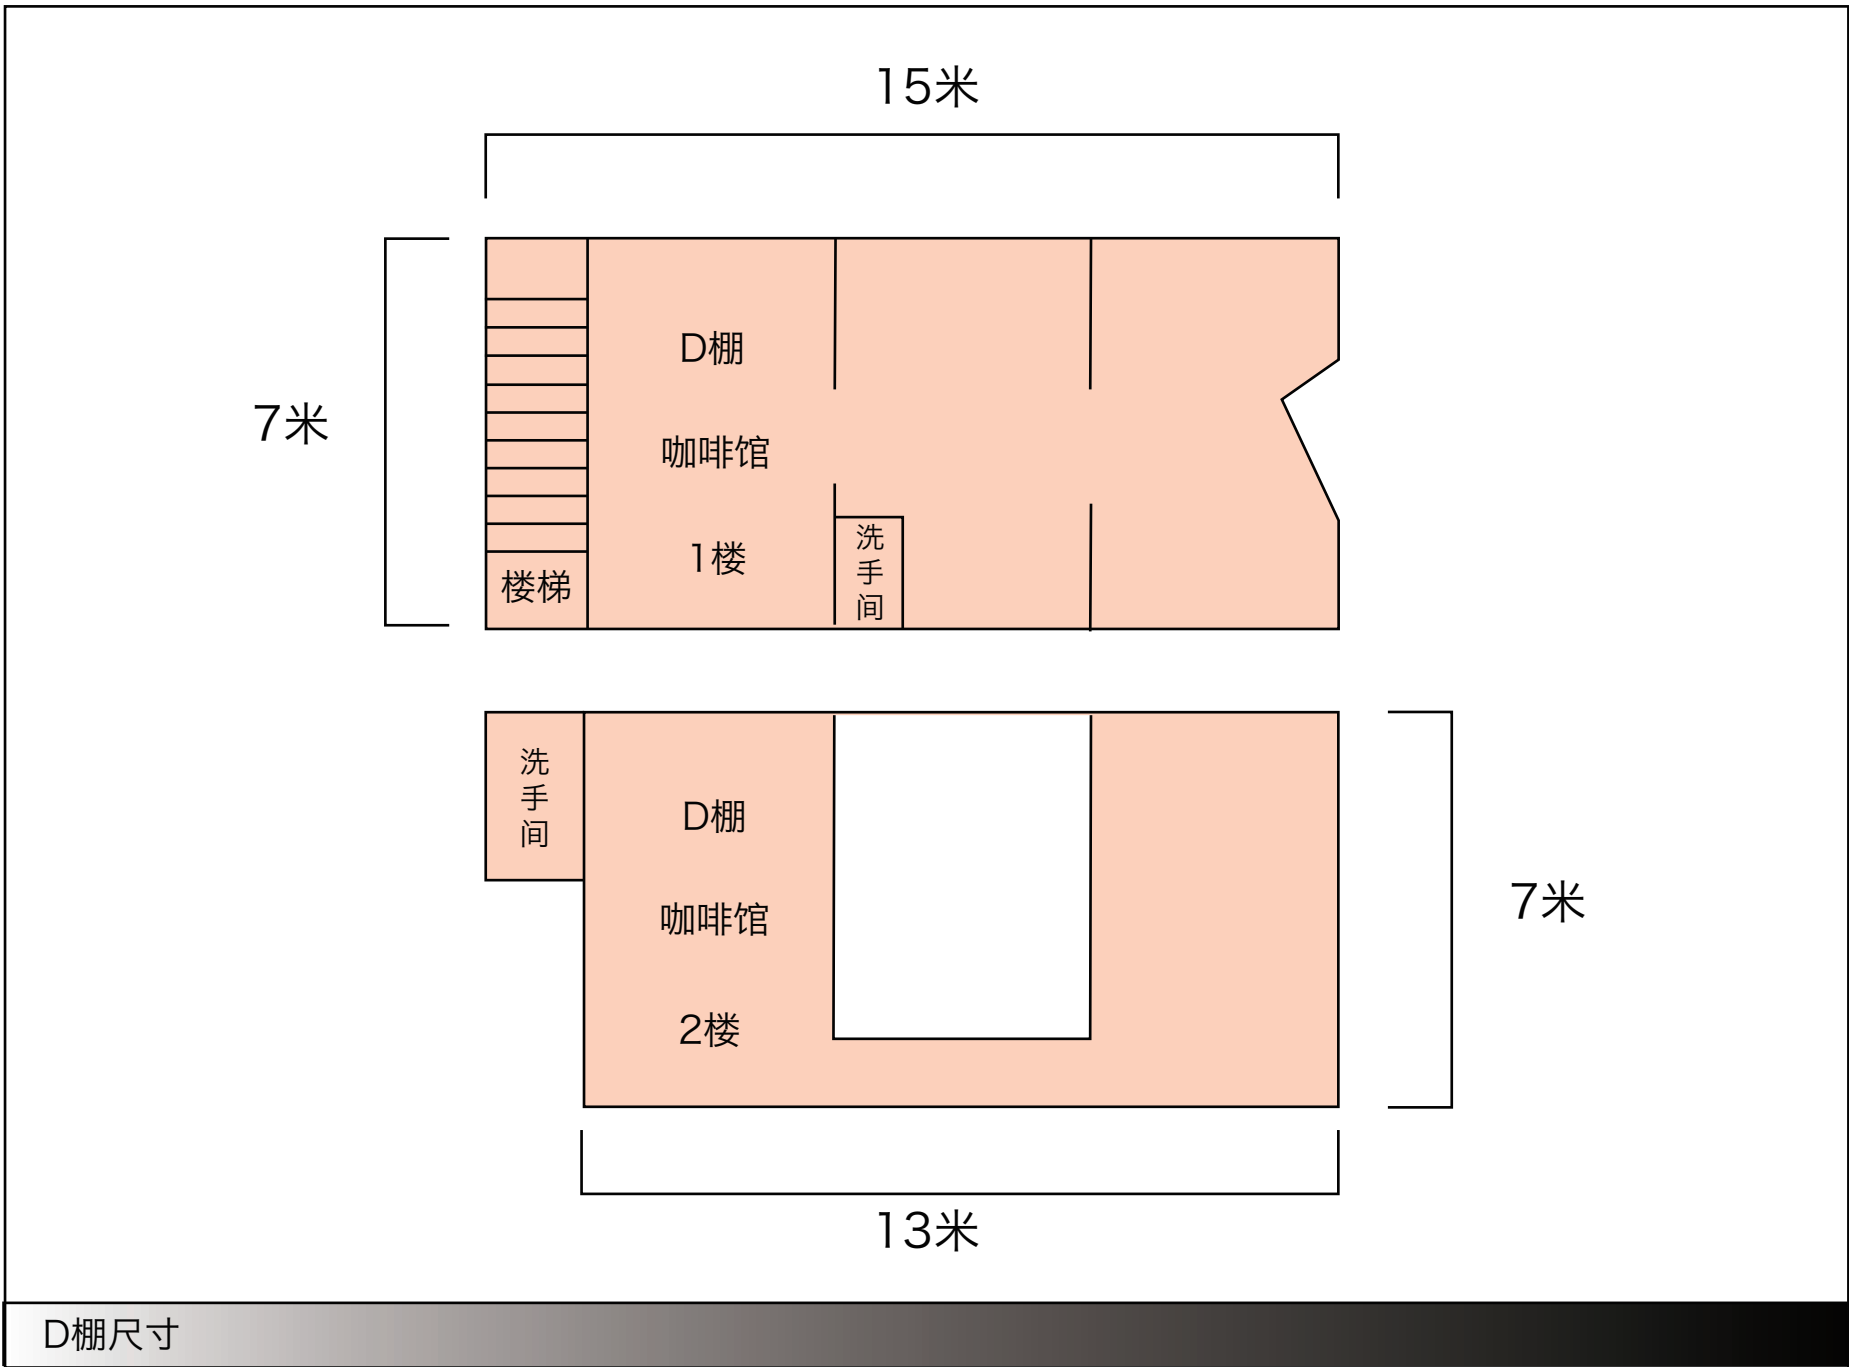

- 坐落于上海市奉贤区西渡镇，距离市中心35公里，市内车程40分钟可达。
- 场地拥有4栋独立建筑，多种风格场景，室内1500方、室外3000方。
- 场地配备有独立停车场、380V电力、化妆间、休息室、vip休息室、咖啡屋。
- 可7x24承接各类商业拍摄及线下活动。

场地全览

此门可进车

15米

A棚
艺术馆

24米

A棚尺寸

B棚尺寸

15米

16米

15米

8米

C棚尺寸

amsterdam

travel far enough,
you meet yourself.

Linea Gotica

Francis Grignani
Milano:

Galerie
im Hause Behr
Stuttgart

COFFEE to GO

10米

16米

E棚
法式田园

E棚尺寸

道具化妆间