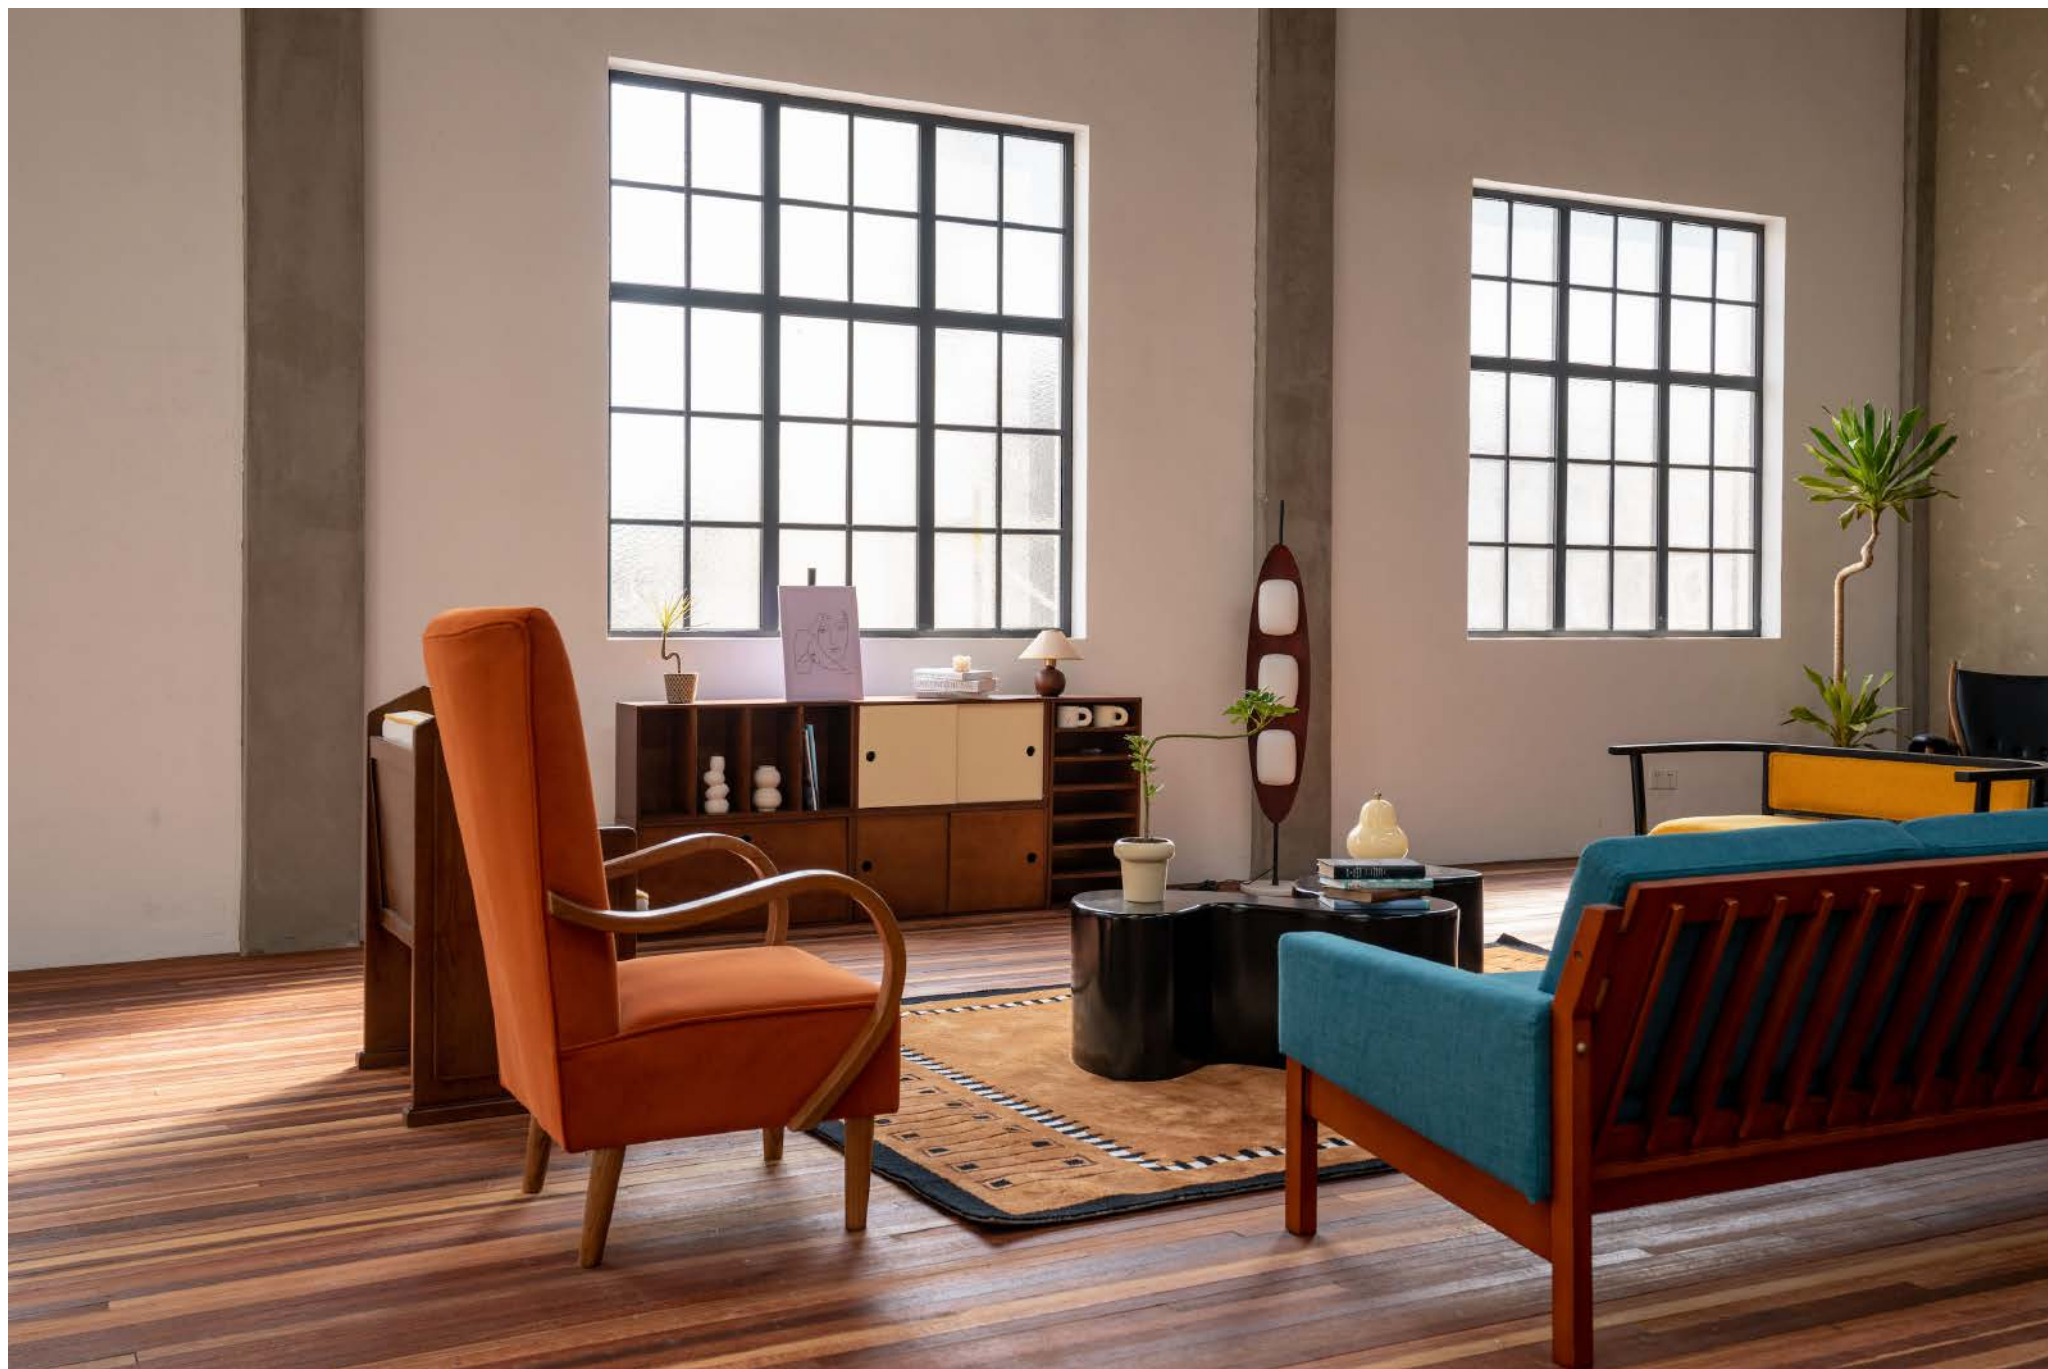

- 坐落于上海市奉贤区西渡镇，距离市中心35公里，市内车程40分钟可达。
- 场地拥有4栋独立建筑，多种风格场景，室内1500方、室外3000方。
- 场地配备有独立停车场、380V电力、化妆间、休息室、vip休息室、咖啡屋。
- 可7x24承接各类商业拍摄及线下活动。

场地全览

此门可进车

15米

A棚
艺术馆

24米

A棚尺寸

B棚尺寸