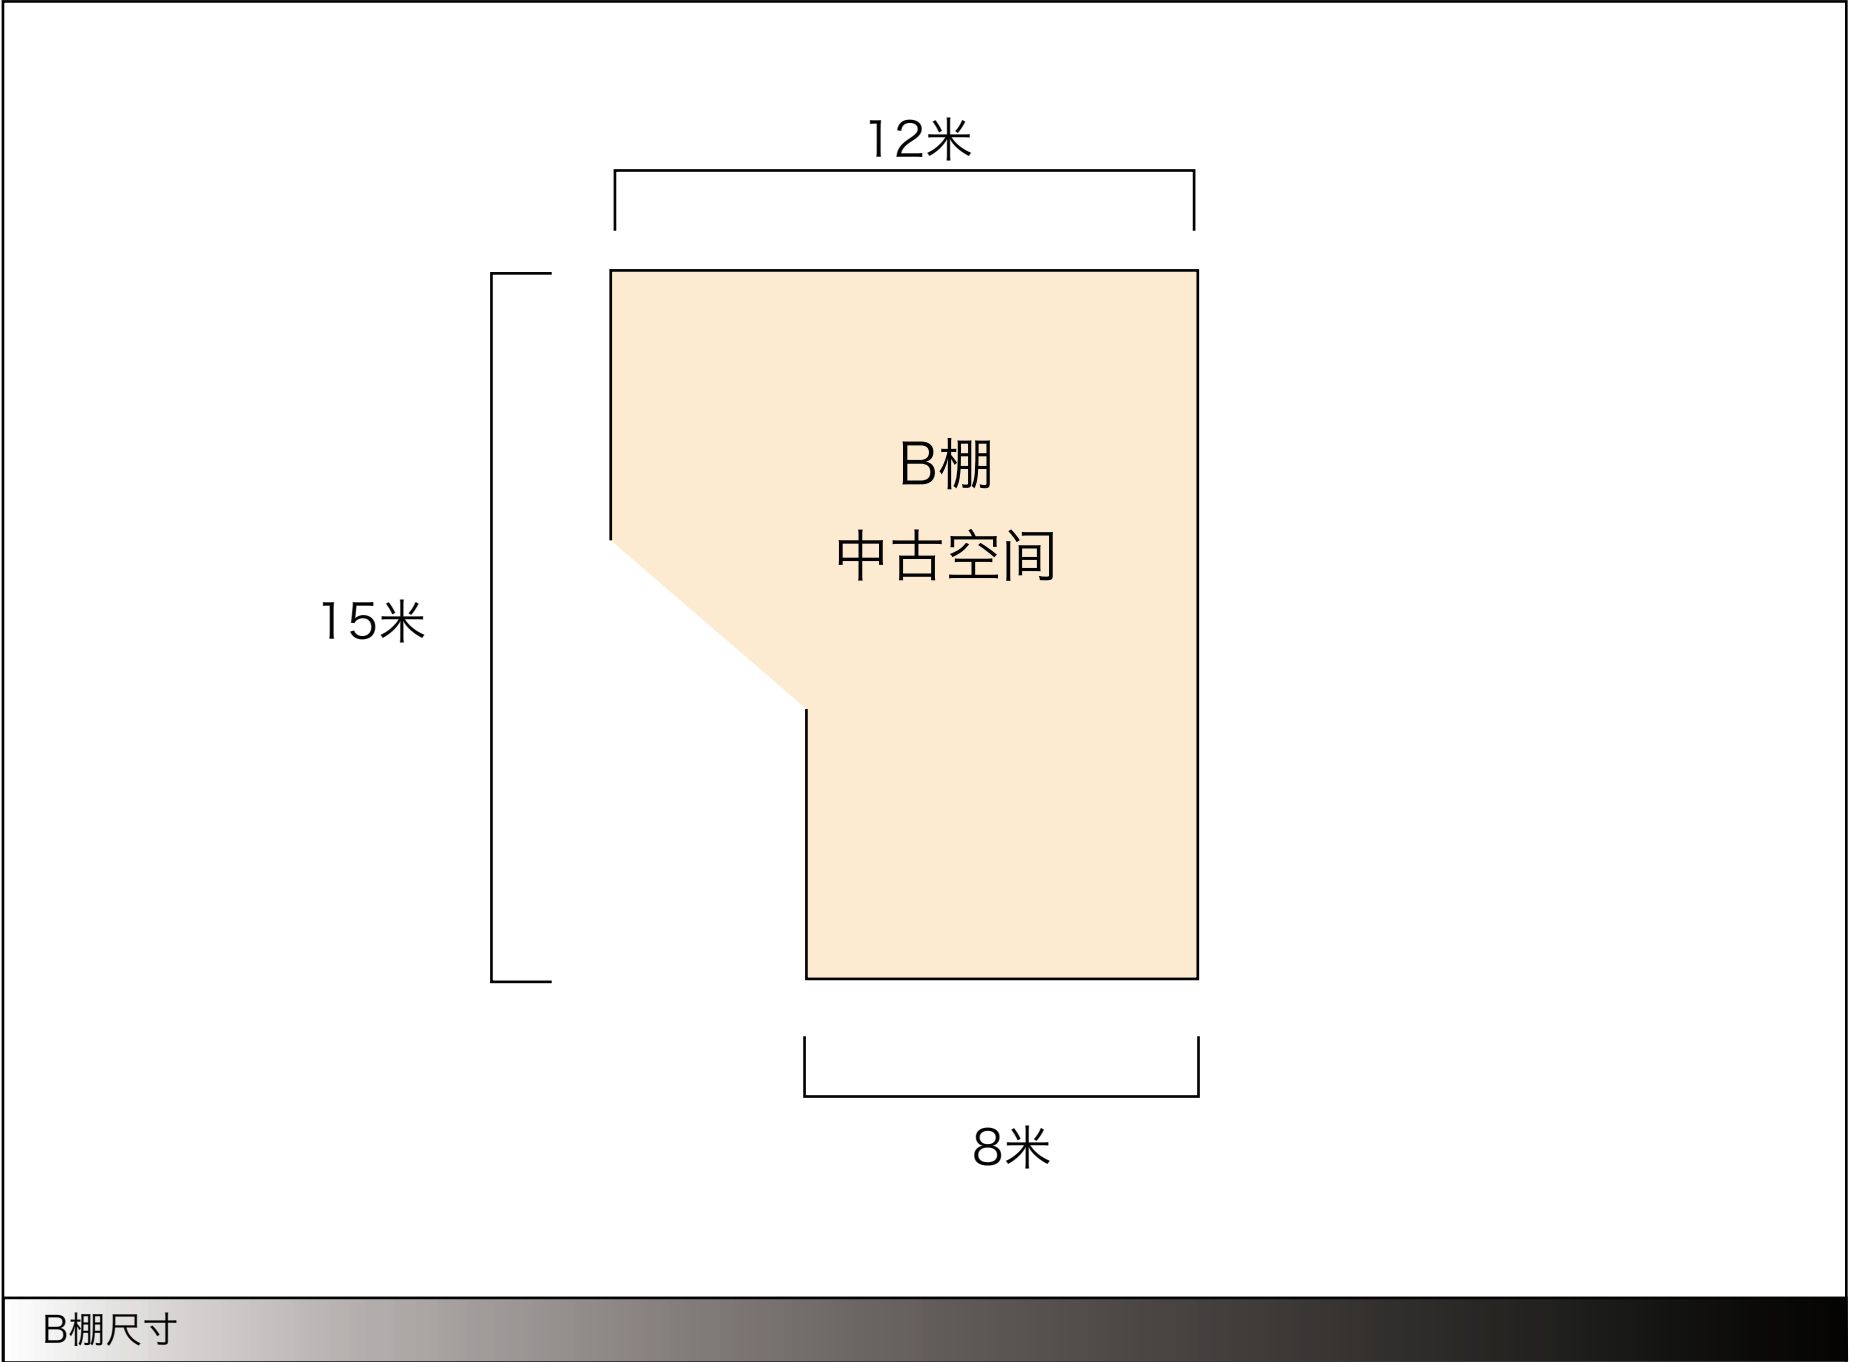

- 坐落于上海市奉贤区西渡镇，距离市中心35公里，市内车程40分钟可达。
- 场地拥有4栋独立建筑，多种风格场景，室内1500方、室外3000方。
- 场地配备有独立停车场、380V电力、化妆间、休息室、vip休息室、咖啡屋。
- 可7x24承接各类商业拍摄及线下活动。

场地全览

此门可进车

15米

A棚
艺术馆

24米

A棚尺寸

B棚尺寸

15米

16米

15米

8米

C棚尺寸

amsterdam

travel far enough,
you meet yourself.

Linea Gotica

Francis Grignani
Milano:

Galerie
im Hause Behr
Stuttgart

COFFEE to GO

10米

16米

E棚
法式田园

E棚尺寸

道具化妆间