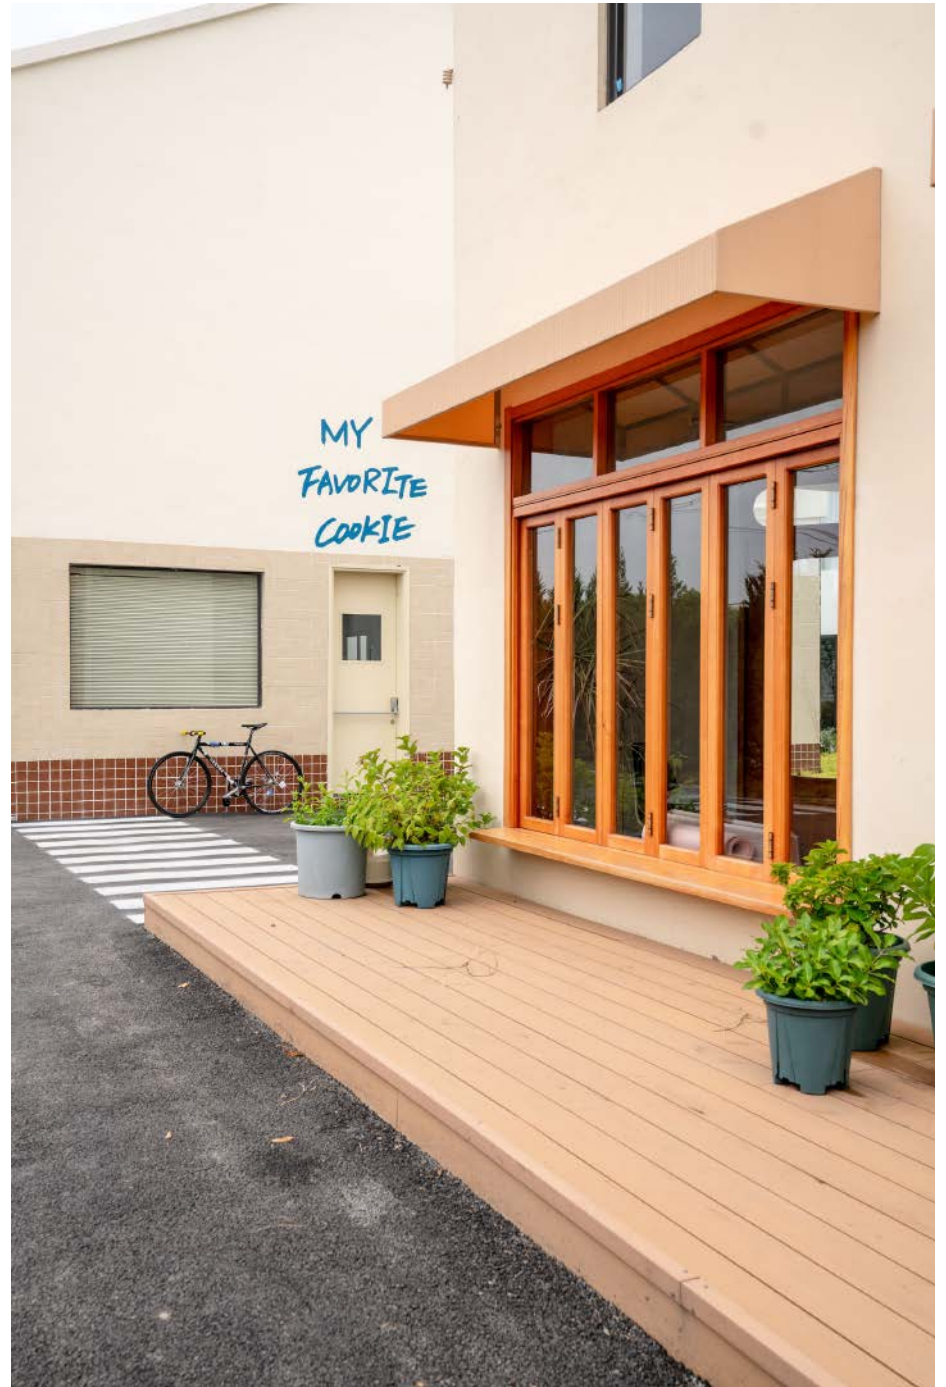

- 坐落于上海市奉贤区西渡镇，距离市中心35公里，市内车程40分钟可达。
- 场地拥有4栋独立建筑，多种风格场景，室内1500方、室外3000方。
- 场地配备有独立停车场、380V电力、化妆间、休息室、vip休息室、咖啡屋。
- 可7x24承接各类商业拍摄及线下活动。

场地全览

此门可进车

15米

A棚
艺术馆

24米

A棚尺寸

B棚尺寸

15米

16米

15米

8米

C棚尺寸

amsterdam

travel far enough,
you meet yourself.

Linea Gotica

Francis Grignani
Milano:

Galerie
im Hause Behr
Stuttgart

COFFEE to GO

10米

16米

E棚
法式田园

E棚尺寸

道具化妆间

户外日式庭院

MY
FAVORITE
COOKIE

感谢观看