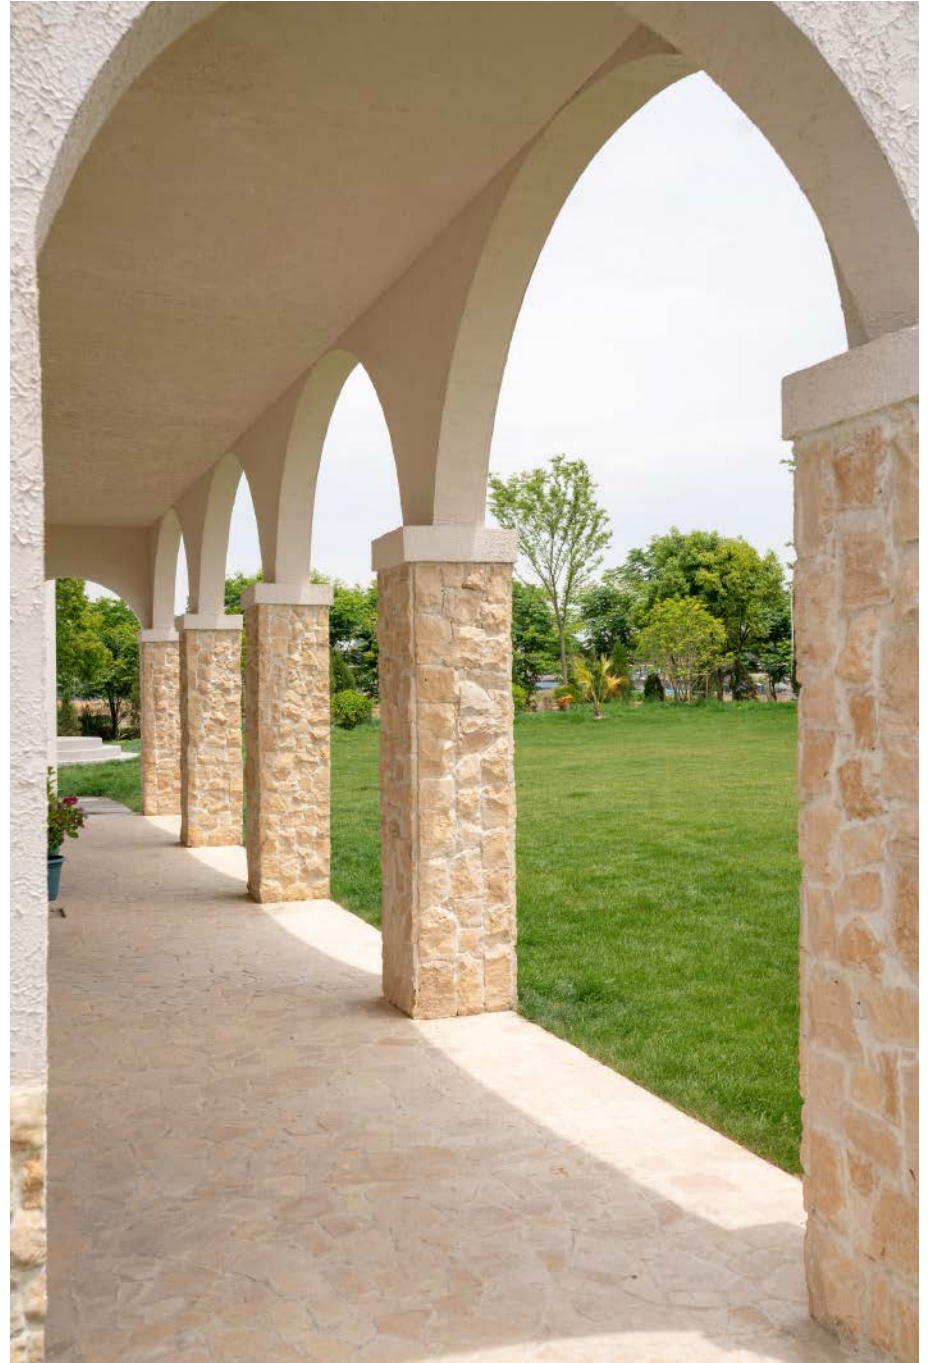

- 坐落于上海市奉贤区西渡镇，距离市中心35公里，市内车程40分钟可达。
- 场地拥有4栋独立建筑，多种风格场景，室内1500方、室外3000方。
- 场地配备有独立停车场、380V电力、化妆间、休息室、vip休息室、咖啡屋。
- 可7x24承接各类商业拍摄及线下活动。

场地全览

此门可进车

15米

A棚
艺术馆

24米

A棚尺寸

B棚尺寸

Francis Grignani
Milano:

Galerie
im Hause Behr
Stuttgart

COFFEE to GO

10米

16米

E棚
法式田园

E棚尺寸

道具化妆间

户外日式庭院

MY
FAVORITE
COOKIE

感谢观看