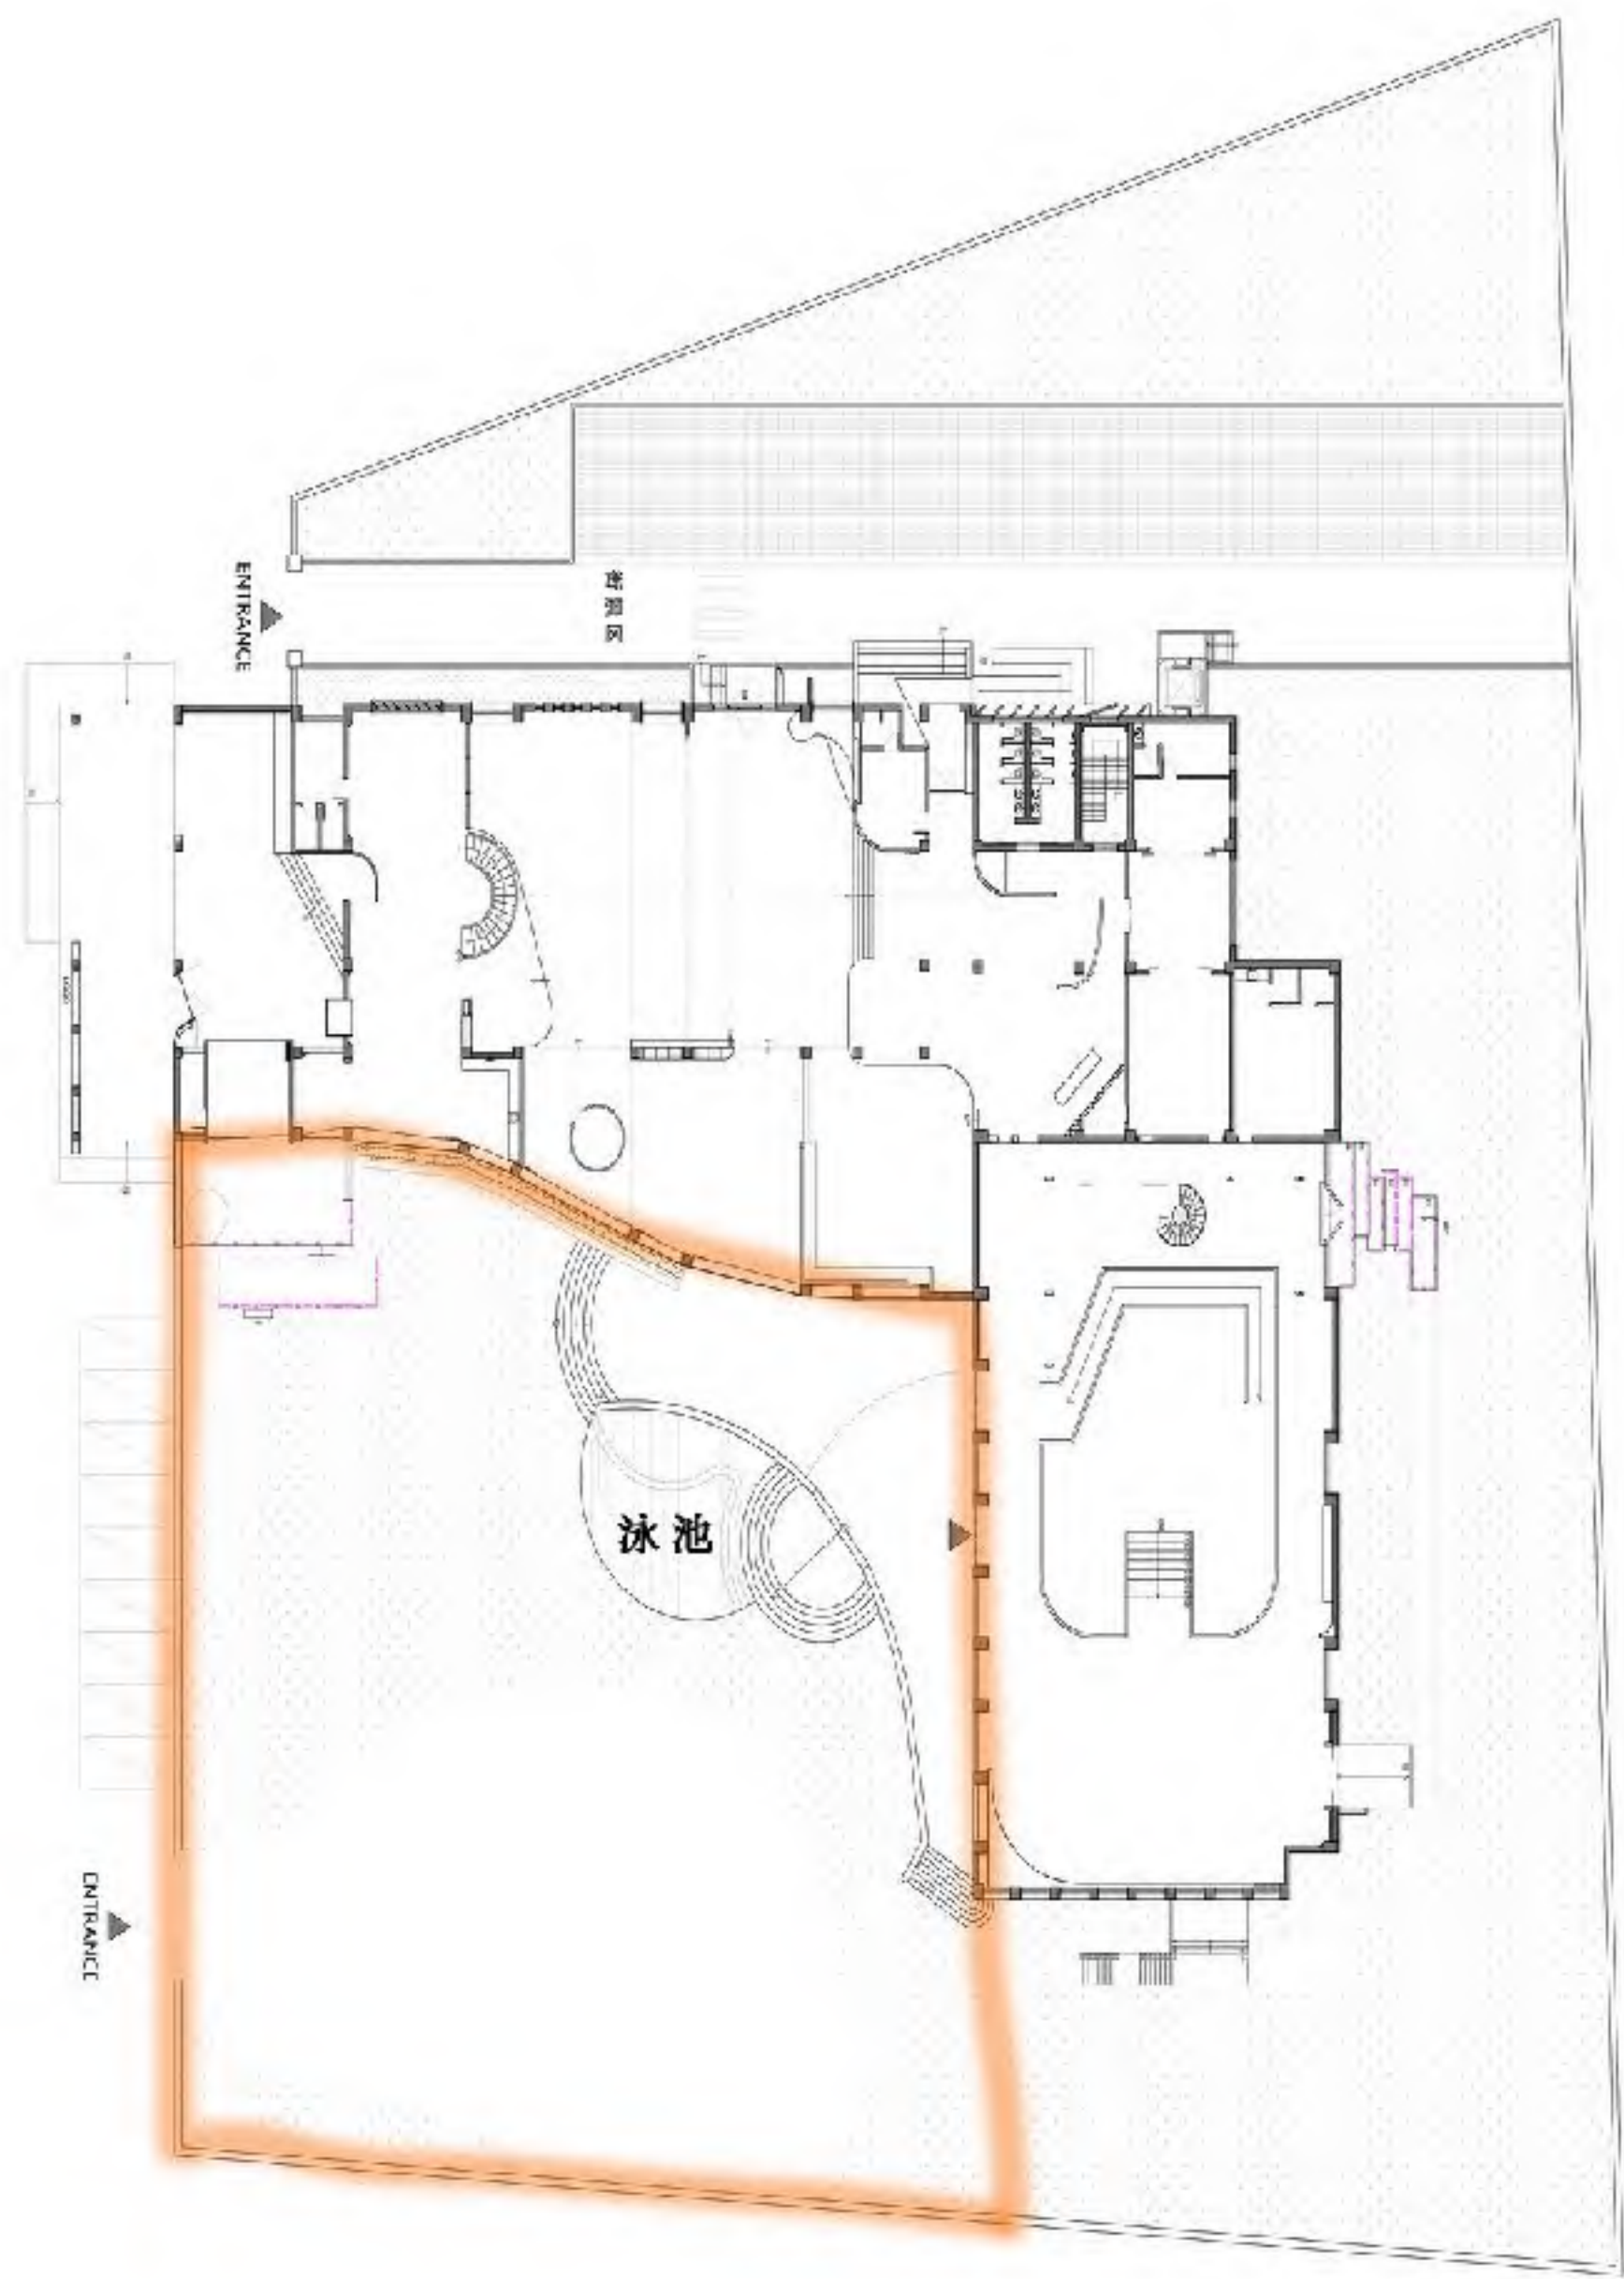

1 F

2 F

3 F

E **☒**

光华支路

1 F

2 F

3 F

公共区

空间须知

- 空间简介：位于上海市闵行区光华路的美学空间，在保留原有游泳馆气质的基础上，融合了北欧中古、现代艺术等多种装饰风格。室内空间采光良好，精选了收藏级的中古家具，室外花园种植了多种特色绿植花卉，并有观赏池、喷泉、无影棚等丰富的景观可供拍摄。另外还配套了功能完备的咖啡馆和餐厅。
- 承接各类拍摄和活动场地租赁。棚内设有洗手间、多个独立化妆间、更衣室、母婴室等充足的辅助功能区，免费提供龙门架、挂烫机等工具。
- 预约：至少提前1日预约，场地排期顺序以定金支付顺序为准。拍摄前2日不可改期，如取消则扣除一半定金；拍摄当天取消，所有定金不退还。
- 支付：拍摄当天入场前须支付拍摄全款，定金转为押金，拍摄完毕确认场地无污损后退回押金。
- 服务：免费停车；免费提供龙门架、衣架、挂烫机、桶装水、一次性杯子、纸巾。有偿提供大功率用电接口。
- 注意：所有入场人员特定区域必须穿鞋套；不得摘踩场地植物；室内不可吸烟；垃圾必须分类投放。如需搬运场地道具请问工作人员，移动道具请抬行，拍摄完毕须归位，如有损失照价赔偿。不可在未告知情况下收发快递。