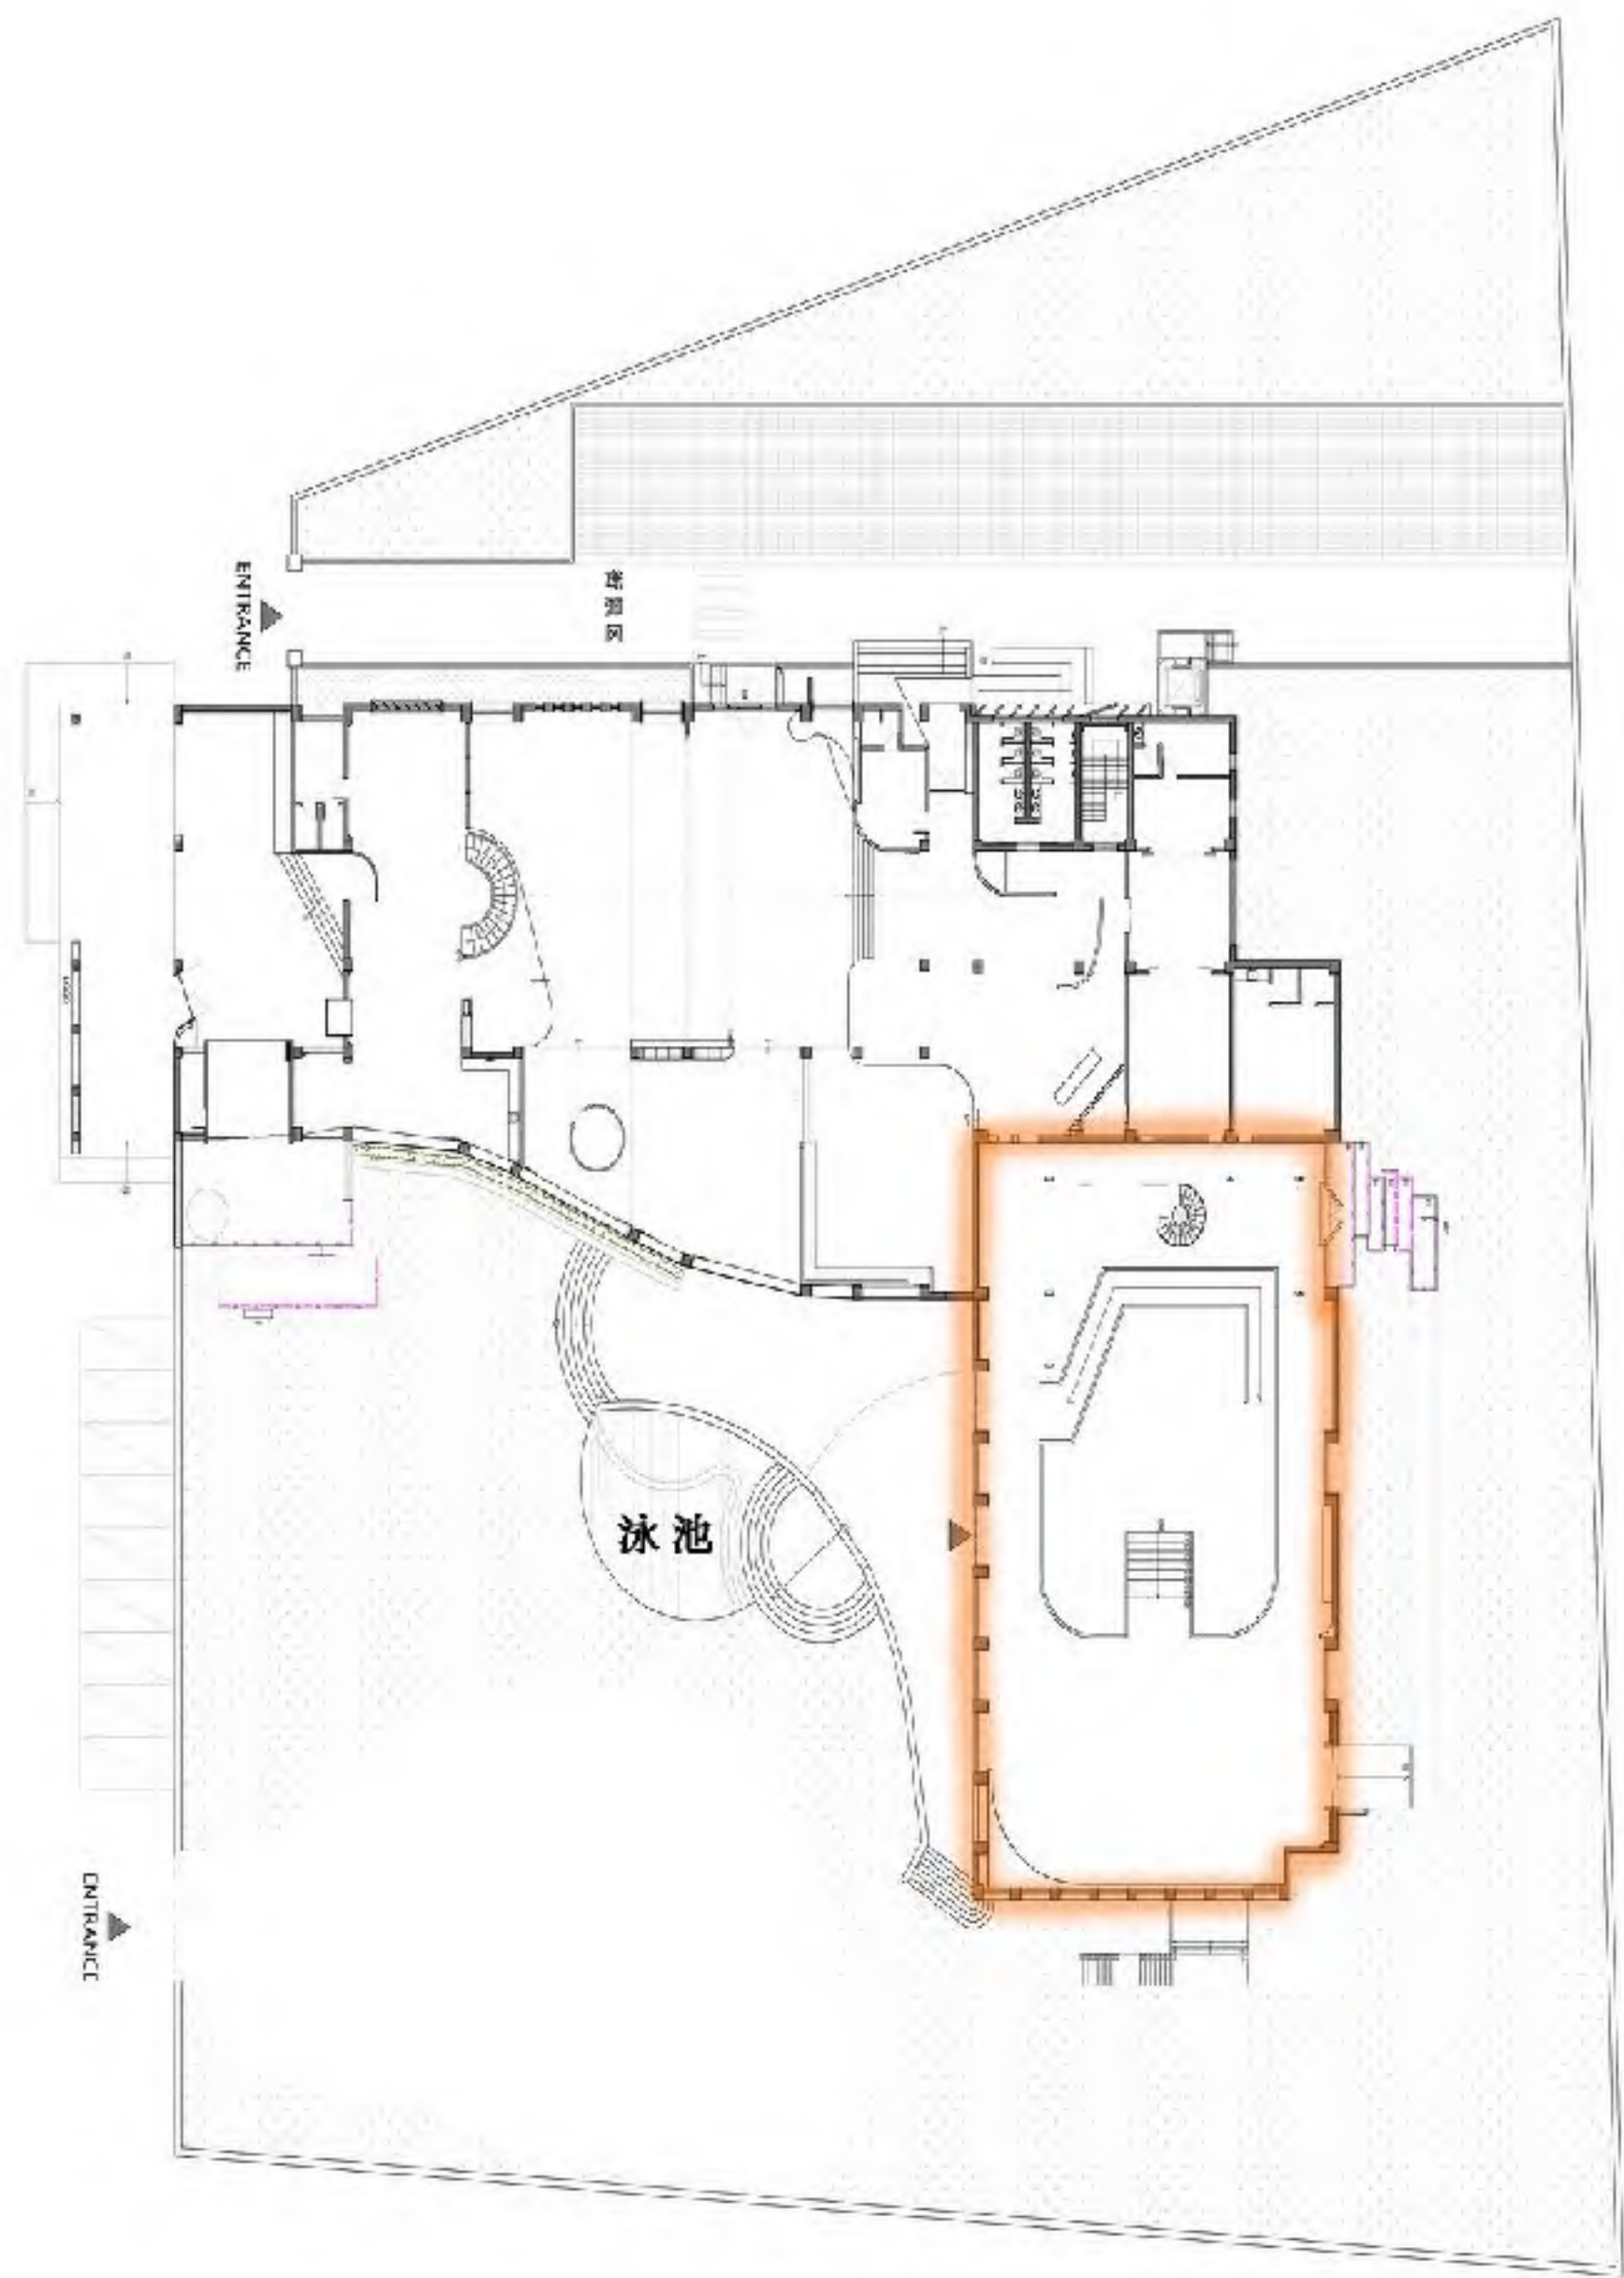

A **☒**

光华支路

1 F

2 F

3 F

3189

B **☒**

光华支路

1 F

2 F

3 F

C \square

光华支路

1 F

2 F

3 F

公共区

空间须知

- 空间简介：位于上海市闵行区光华路的美学空间，在保留原有游泳馆气质的基础上，融合了北欧中古、现代艺术等多种装饰风格。室内空间采光良好，精选了收藏级的中古家具，室外花园种植了多种特色绿植花卉，并有观赏池、喷泉、无影棚等丰富的景观可供拍摄。另外还配套了功能完备的咖啡馆和餐厅。
- 承接各类拍摄和活动场地租赁。棚内设有洗手间、多个独立化妆间、更衣室、母婴室等充足的辅助功能区，免费提供龙门架、挂烫机等工具。
- 预约：至少提前1日预约，场地排期顺序以定金支付顺序为准。拍摄前2日不可改期，如取消则扣除一半定金；拍摄当天取消，所有定金不退还。
- 支付：拍摄当天入场前须支付拍摄全款，定金转为押金，拍摄完毕确认场地无污损后退回押金。
- 服务：免费停车；免费提供龙门架、衣架、挂烫机、桶装水、一次性杯子、纸巾。有偿提供大功率用电接口。
- 注意：所有入场人员特定区域必须穿鞋套；不得摘踩场地植物；室内不可吸烟；垃圾必须分类投放。如需搬运场地道具请问工作人员，移动道具请抬行，拍摄完毕须归位，如有损失照价赔偿。不可在未告知情况下收发快递。