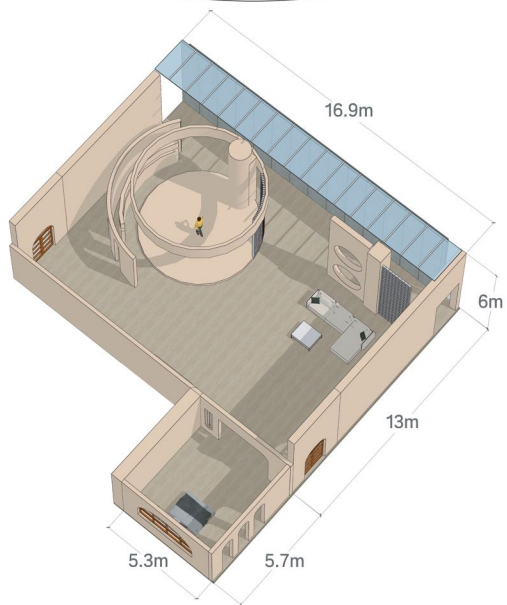

层高: 3.5米

2号棚

中古多巴胺

3号棚

Studio

复式家居 面积: 130平方米
层高: 最高6米 最低3米

4号棚 Studio

单身公寓

面积: 90平方米
层高: 3.6米

5号棚

Studio

办公空间 面积: 500平方米
层高: 最高6米 最低3米

办公区

主管办公室&小会议室

大会议室

老板办公室

6号棚

Studio

圆影空间

面积: 260平方米
层高: 最高6米 最低3.5米

浮香繞曲岸 圓影覆華池

7

号棚
Studio

侘寂风空间 面积: 150平方米
层高: 最高5米 最低5米

8

号棚
白棚

长12米
宽6.5米
高5.5米

9号棚 卫生间

长6米
宽6米
高3.5米

VIP休息室

全景落地玻璃窗，环境舒适，配有
化妆台、芝华士电动沙发、阅读空
间、智能马桶、淋浴、专属试衣区，
同时也可作为场景拍摄使用。

水泥风大天台