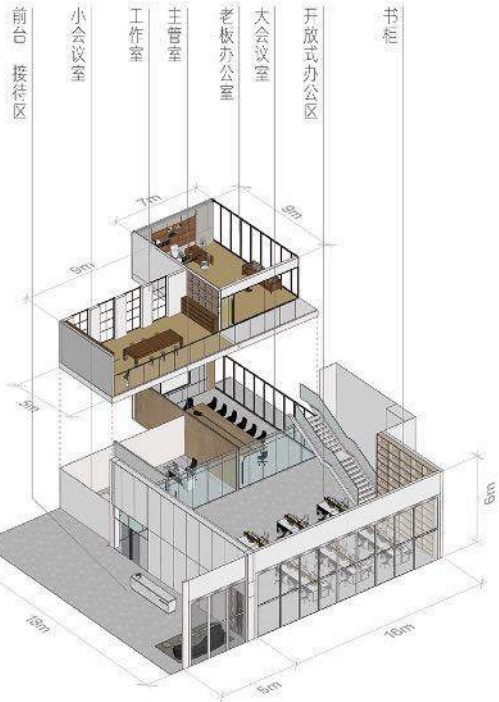

层高: 3.5米

2号棚

中古多巴胺

3号棚

Studio

复式家居 面积: 130平方米
层高: 最高6米 最低3米

4号棚 Studio

单身公寓

面积: 90平方米
层高: 3.6米

5号棚

Studio

办公空间 面积: 500平方米
层高: 最高6米 最低3米

办公区

主管办公室&小会议室

大会议室

老板办公室

6号棚

Studio

圆影空间

面积: 260平方米
层高: 最高6米 最低3.5米

浮香繞曲岸 圓影覆華池

7

号棚
Studio

侘寂风空间 面积: 150平方米
层高: 最高5米 最低5米

8

号棚
白棚

长12米
宽6.5米
高5.5米

9号棚 卫生间

长6米
宽6米
高3.5米

VIP休息室

全景落地玻璃窗，环境舒适，配有
化妆台、芝华士电动沙发、阅读空
间、智能马桶、淋浴、专属试衣区，
同时也可作为场景拍摄使用。

水泥风大天台