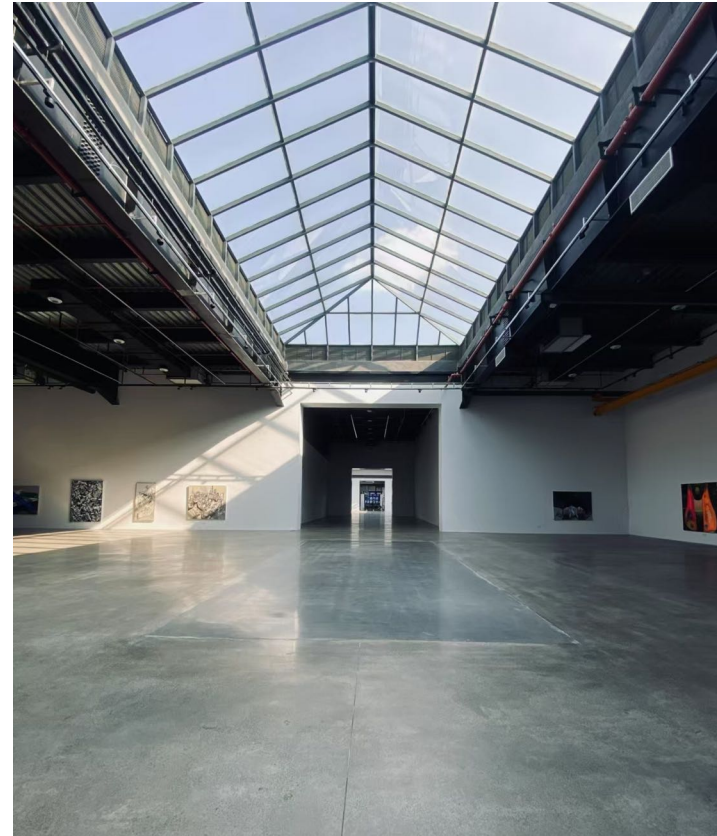

上海TC实景片场资料

TC SPACE INTRODUCE 2026.3.6

TC实景片场位于上海市嘉定区，距离虹桥机场车程20分钟以内，面积4000余平米，拥有家居、办公、工业风、侘寂风等十几个不同风格的场地，另有工业金属风空场地5000余平米，天台1万余平米。

1号棚

Studio

扫码带走

奶油风家

面积: 130平方米

8

号棚
白棚

长12米
宽6.5米
高5.5米

9号棚 卫生间

长6米
宽6米
高3.5米

VIP休息室

全景落地玻璃窗，环境舒适，配有
化妆台、芝华士电动沙发、阅读空
间、智能马桶、淋浴、专属试衣区，
同时也可作为场景拍摄使用。

水泥风大天台

画廊美术馆

別墅外景草坪泳池

距离片场五分钟

化妆间

化妆间设有洗手池、熨烫机、衣架以及独立的试衣间。

公共区域

超大休息区、中央空调、零食售卖机、充电宝、饮用水等，
TC片场尽全力为您创造优美的环境。