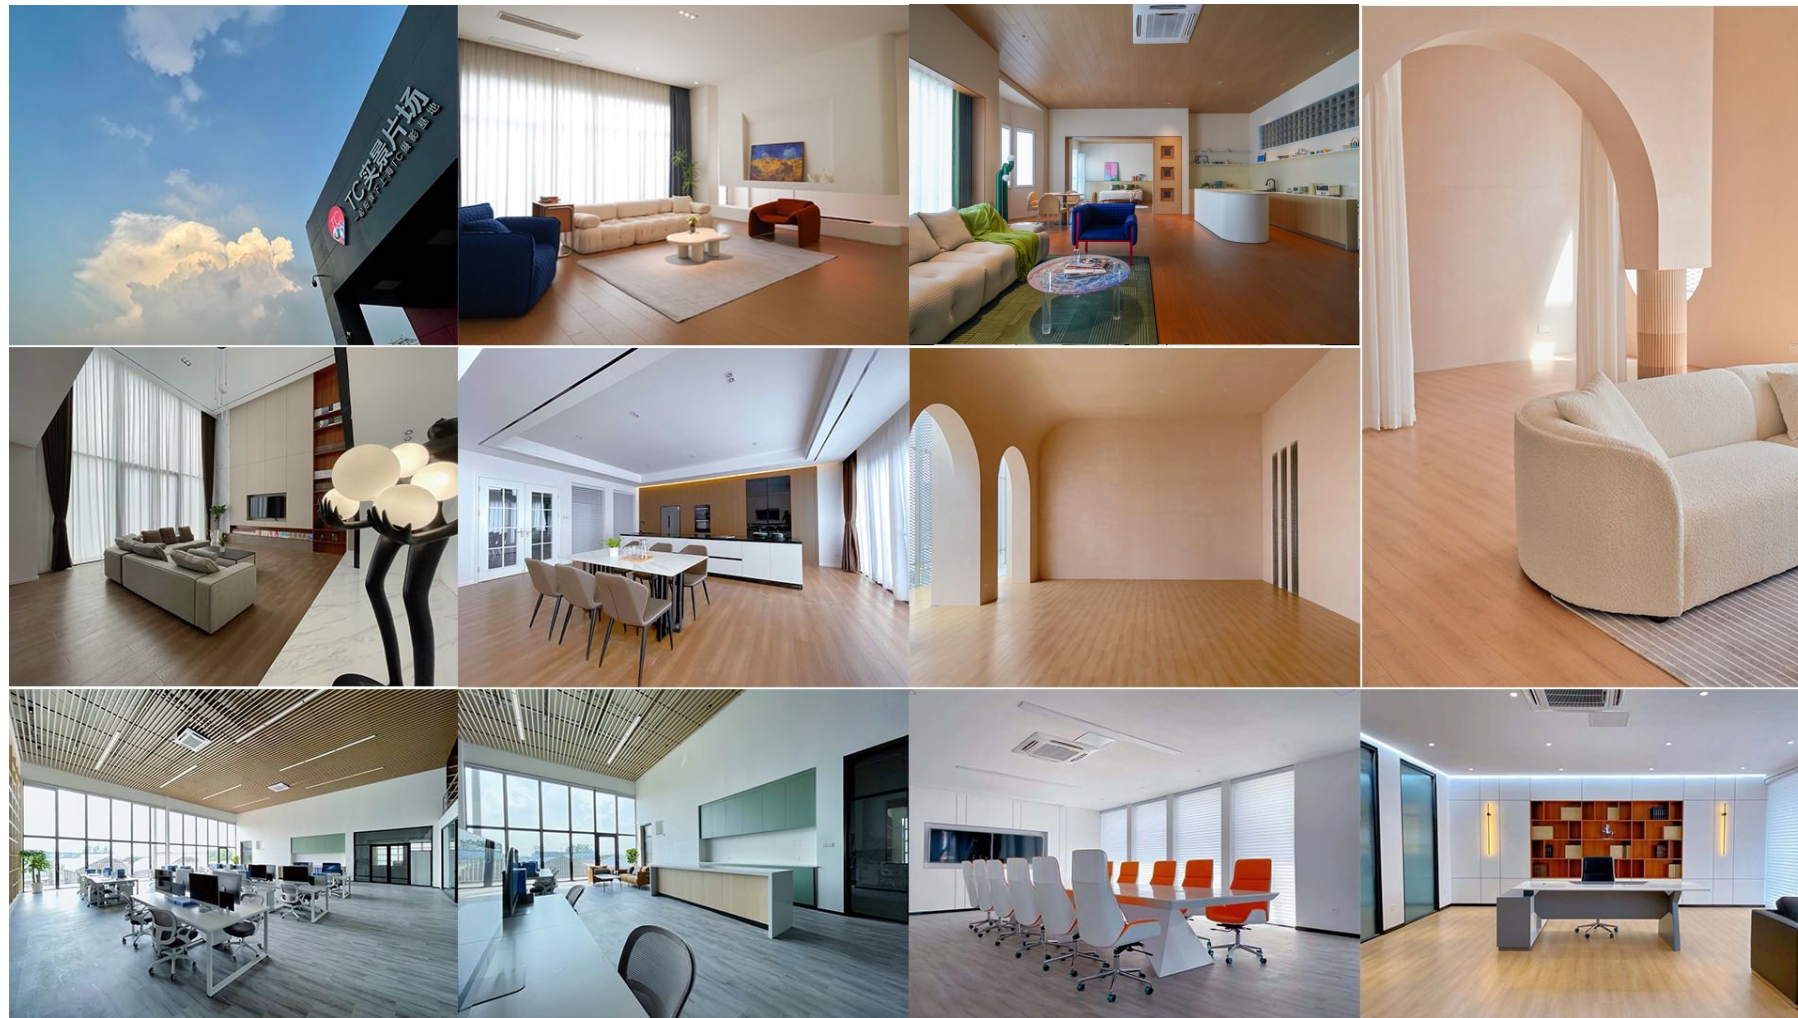

上海TC实景片场资料

TC SPACE INTRODUCE 2026.3.6

TC实景片场位于上海市嘉定区，距离虹桥机场车程20分钟以内，面积4000余平米，拥有家居、办公、工业风、侘寂风等十几个不同风格的场地，另有工业金属风空场地5000余平米，天台1万余平米。

1号棚

Studio

扫码带走

奶油风家

面积: 130平方米

面积: 90平方米
层高: 3.6米

5号棚

Studio

办公空间 面积: 500平方米
层高: 最高6米 最低3米

办公区

主管办公室&小会议室

大会议室

老板办公室

8

号棚
白棚

长12米
宽6.5米
高5.5米

9号棚 卫生间

长6米
宽6米
高3.5米

VIP休息室

全景落地玻璃窗，环境舒适，配有
化妆台、芝华士电动沙发、阅读空
间、智能马桶、淋浴、专属试衣区，
同时也可作为场景拍摄使用。

水泥风大天台

画廊美术馆

別墅外景草坪泳池

距离片场五分钟

化妆间

化妆间设有洗手池、熨烫机、衣架以及独立的试衣间。

公共区域

超大休息区、中央空调、零食售卖机、充电宝、饮用水等，
TC片场尽全力为您创造优美的环境。