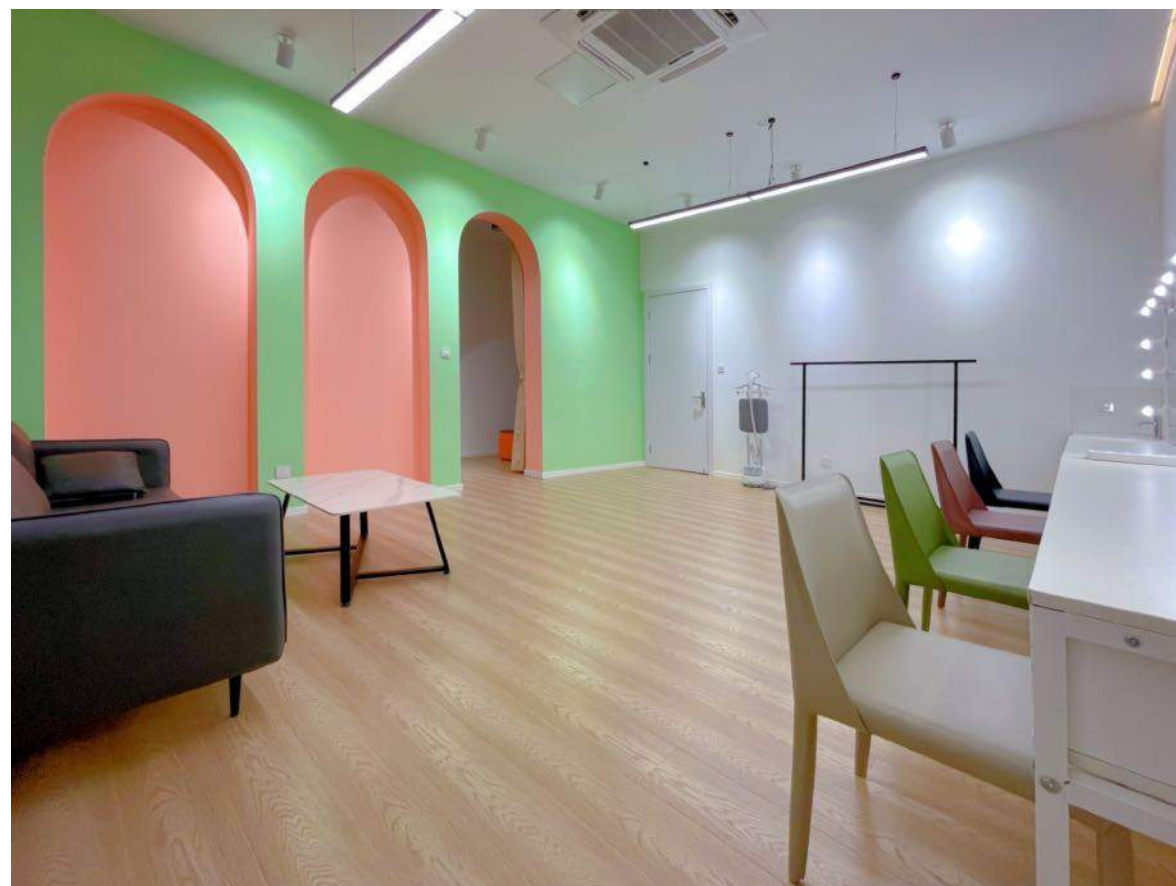

8

号棚
白棚

长12米
宽6.5米
高5.5米

9号棚 卫生间

长6米
宽6米
高3.5米

VIP休息室

全景落地玻璃窗，环境舒适，配有
化妆台、芝华士电动沙发、阅读空
间、智能马桶、淋浴、专属试衣区，
同时也可作为场景拍摄使用。

水泥风大天台

画廊美术馆

別墅外景草坪泳池

距离片场五分钟

化妆间

化妆间设有洗手池、熨烫机、衣架以及独立的试衣间。

公共区域

超大休息区、中央空调、零食售卖机、充电宝、饮用水等，
TC片场尽全力为您创造优美的环境。