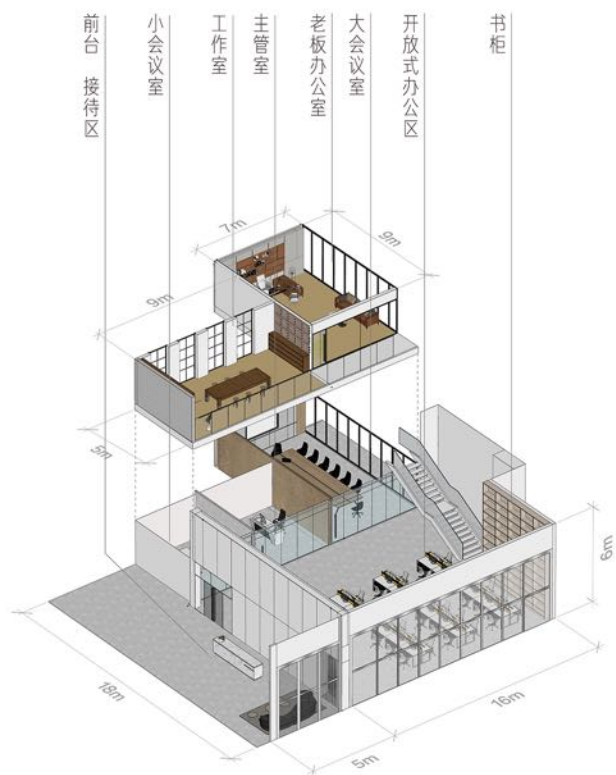

上海TC实景片场

办公空间

TC SPACE INTRODUCE 2025'6'1

办公空间

面积: 500平方米
层高: 最高6米 最低3米

办公区

主管办公室&小会议室

大会议室

老板办公室